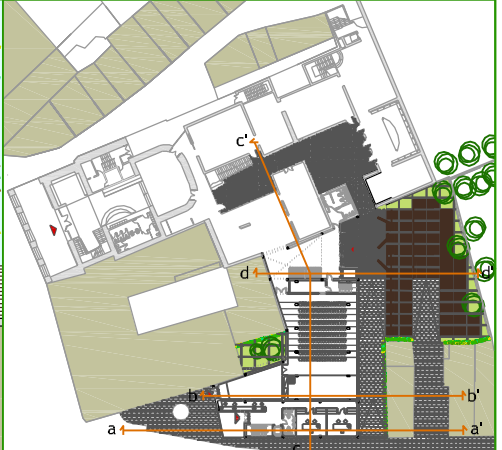

secció transversal ampliació dependències ajuntament

a-a'

secció transversal sala d'actes i sala d'exposicions temporals

b-b'

secció sala conferències

c-c'

secció hall-foyer i soterrani
eloi pérez andreu

d-d'

planta referent

e: 1/100 musee
d'art
moderne
céret