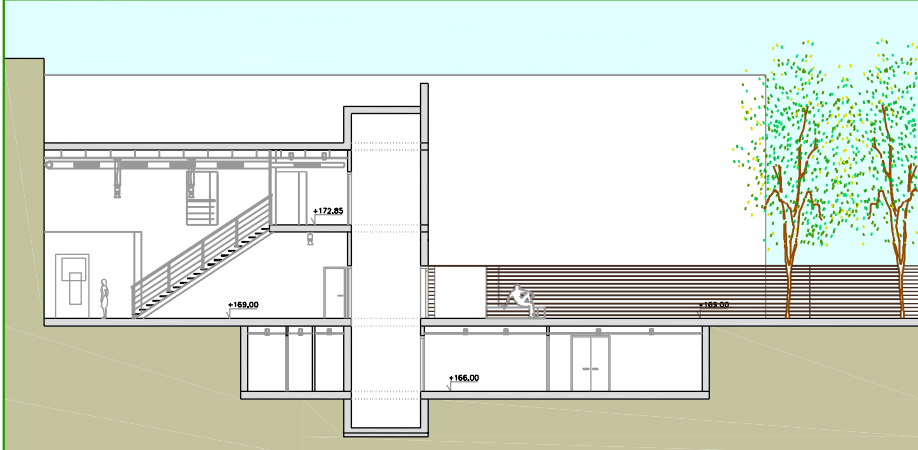

secció transversal ampliació dependències ajuntament

a-a'

secció transversal sala d'actes i sala d'exposicions temporals

b-b'

secció sala conferències

c-c'

secció hall-foyer i soterrani
eloi pérez andreu

d-d'

planta referent

e: 1/100 musee
d'art
moderne
céret