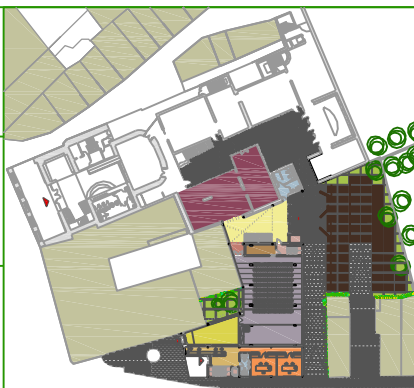

- S** recorregut exposició permanent
- S** recorregut exposició temporal
- S** recorregut pati d'escultures

presentació/projecció temporal.....	186,00 m2
foyer ampliació museu.....	86,50 m2
serveis ampliació museu.....	24,50 m2
connexions verticals.....	18,00 m2
projeccions sala d'actes.....	13,50 m2
intercanviador sala d'actes.....	7,00 m2
sala d'actes i conferències.....	228,50 m2
foyer secundari sala d'actes.....	46,00 m2
foyer ampliació ajuntament.....	31,50 m2
connexions verticals.....	12,50 m2
serveis ampliació ajuntament.....	10,50 m2
noves dependències ajuntament.....	67,50 m2

esquema de fluxos  
eloï pérez andreu

e: 1/500

zonificació p. baixa

e: 1/500

e: 1/100  
p.baixa 04

ampliació del museé d'art moderne de céret

**04** musée d'art moderne de céret