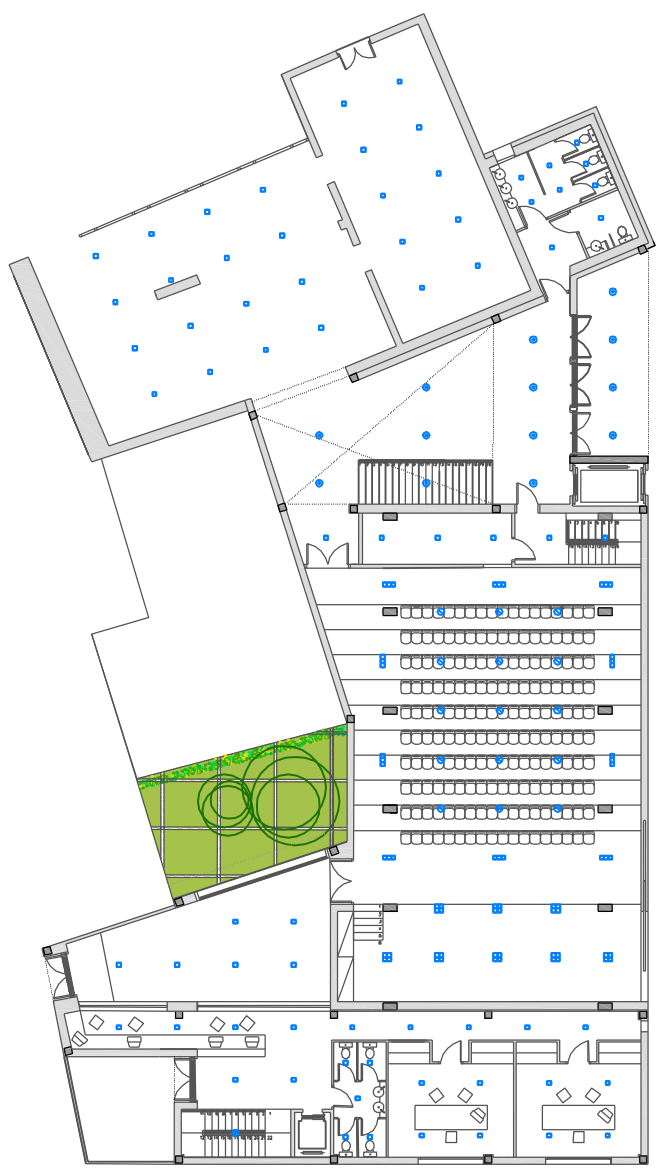

característiques tècniques de les lluminàries utilitzades en el projecte (potència W, àbac fotomètric, ...)

- Luminària Linealuce 7863 casa Iguzzini
- Luminària Le Perroquet 3240 casa Iguzzini
- Luminària Trimmer Spot 8591 casa Iguzzini
- Luminària Shuttle 8477 i difusor casa Iguzzini
- Luminària Reflex 8180 casa Iguzzini
- Luminària Trimmer 4601 casa Iguzzini
- Luminària Trimmer 4603 casa Iguzzini
- Luminària Trimmer 4604 casa Iguzzini

Luminària Linealuce 7863 casa Iguzzini

Luminària Le Perroquet 3240 casa Iguzzini

Luminària Reflex 8180 casa Iguzzini

Luminària Trimmer 4601 casa Iguzzini

Luminària Trimmer Spot 8591 casa Iguzzini

Luminària Trimmer 4603 casa Iguzzini

Luminària Shuttle 8477 i difusor casa Iguzzini

Luminària Trimmer 4604 casa Iguzzini

PLANTA SOTERRANI E: 1/100

PLANTA BAIXA E: 1/100

PLANTA PRIMERA E: 1/100

eloi pérez andreu

ampliació del museé d'art moderne de céret