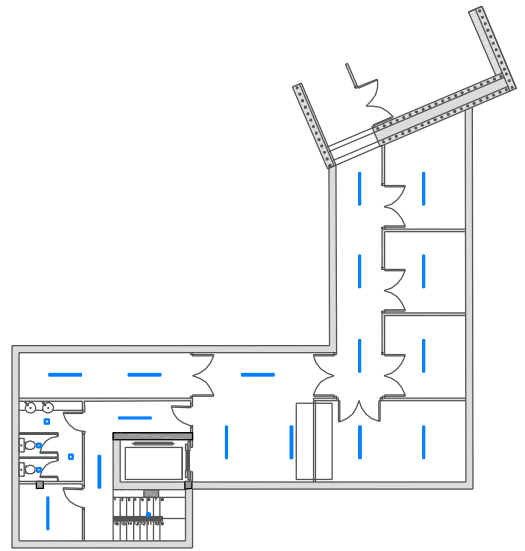

Luminària Shuttle 8477 i difusor casa Iguzzini

Luminària Trimmer 4604 casa Iguzzini

PLANTA SOTERRANI E: 1/100

PLANTA BAIXA E: 1/100

PLANTA PRIMERA E: 1/100

eloi pérez andreu

ampliació del museé d'art moderne de céret