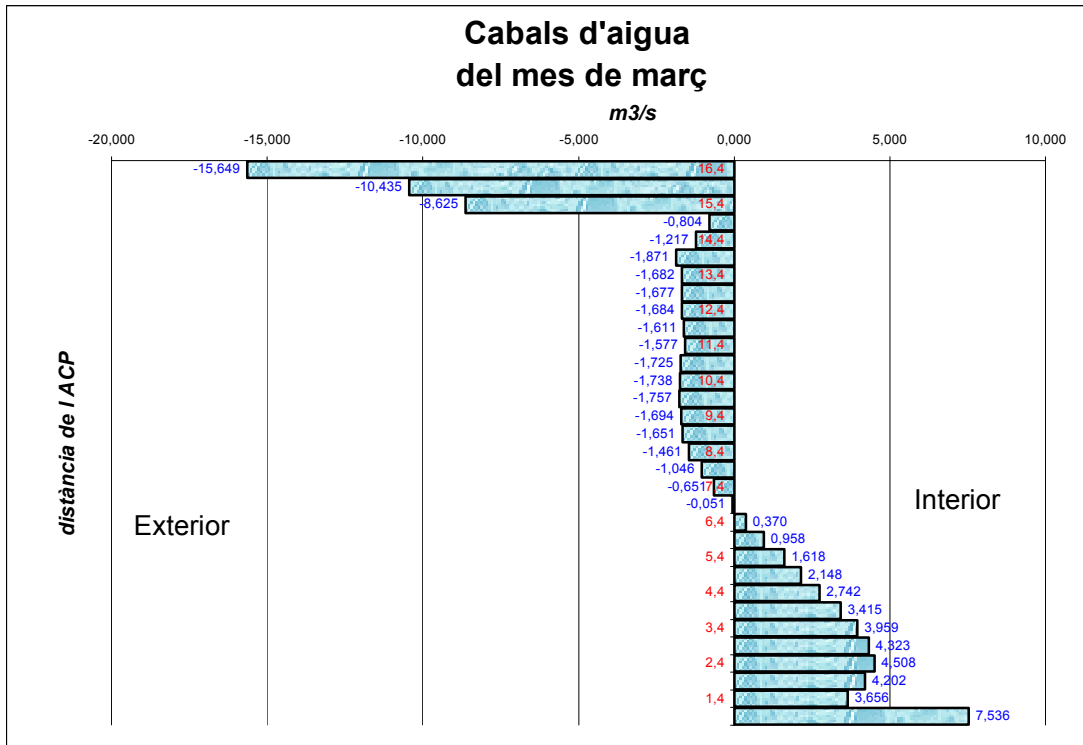

ANNEX 4: VOLUMS D'AIGUA QUE ES MOUEN A LA BOCANA

Abril

Maig

Juny

Juliol

Agost

Setembre

Octubre

Desembre

Gener

Febrer

Març

Global