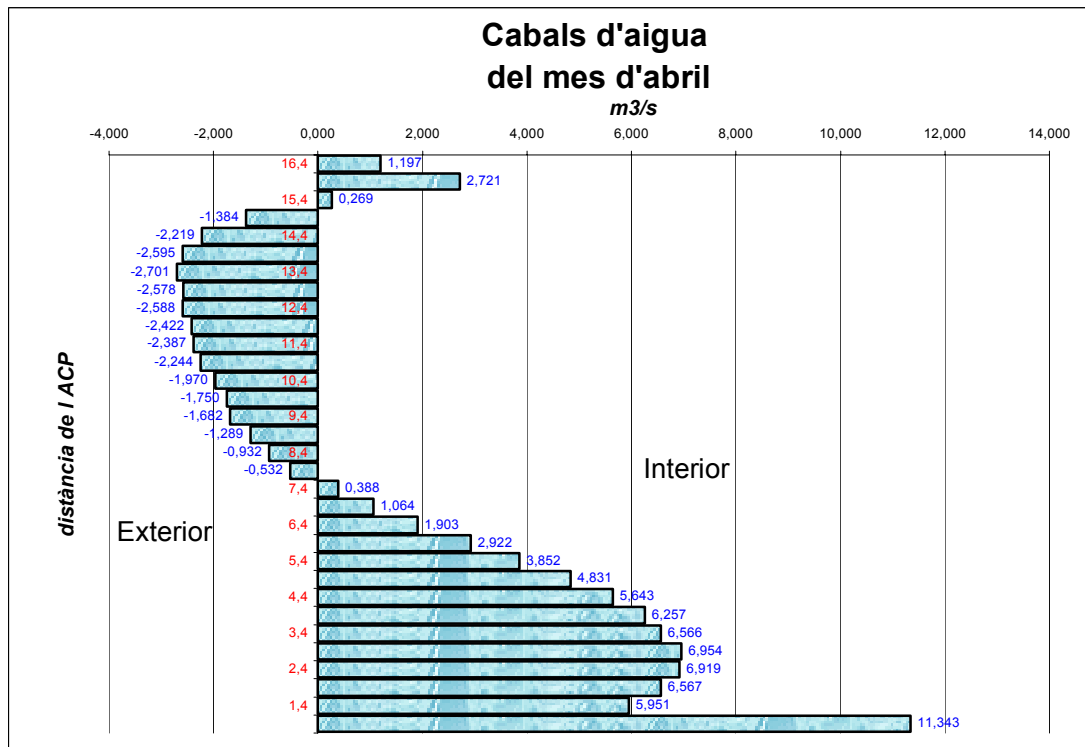

ANNEX 4: VOLUMS D'AIGUA QUE ES MOUEN A LA BOCANA

Abril

Maig

Juny

Juliol

Agost

Setembre

Octubre

Desembre

Gener

Febrer

Març

Global