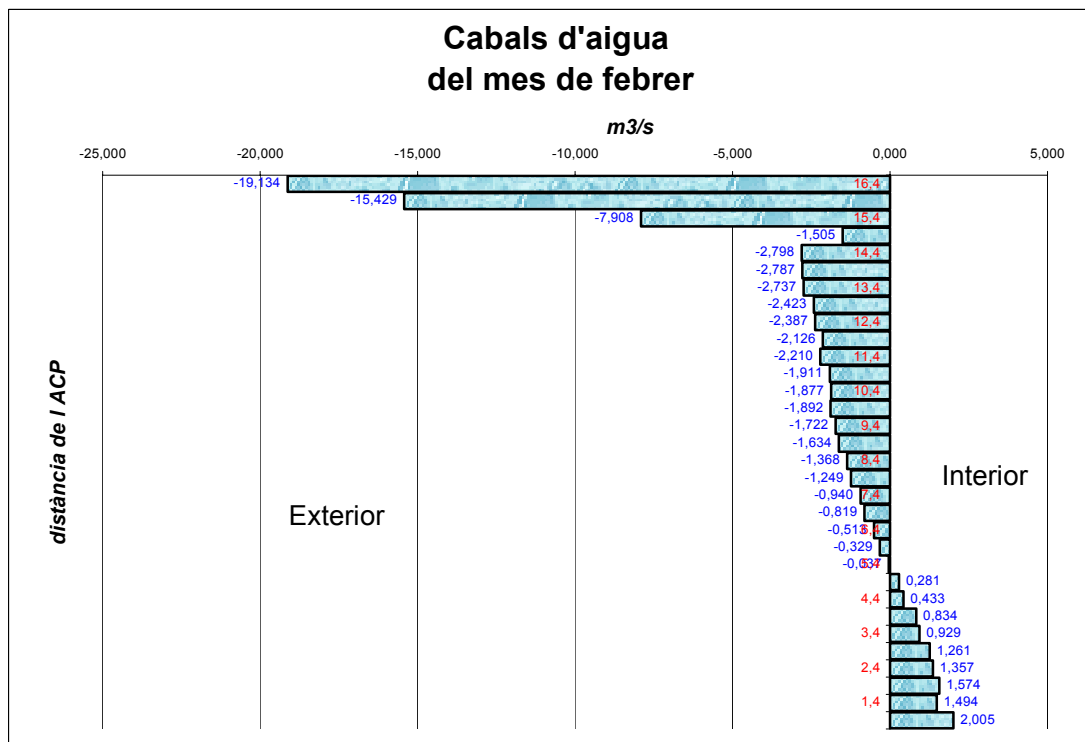

ANNEX 4: VOLUMS D'AIGUA QUE ES MOUEN A LA BOCANA

Abril

Maig

Juny

Juliol

Agost

Setembre

Octubre

Desembre

Gener

Febrer

Març

Global