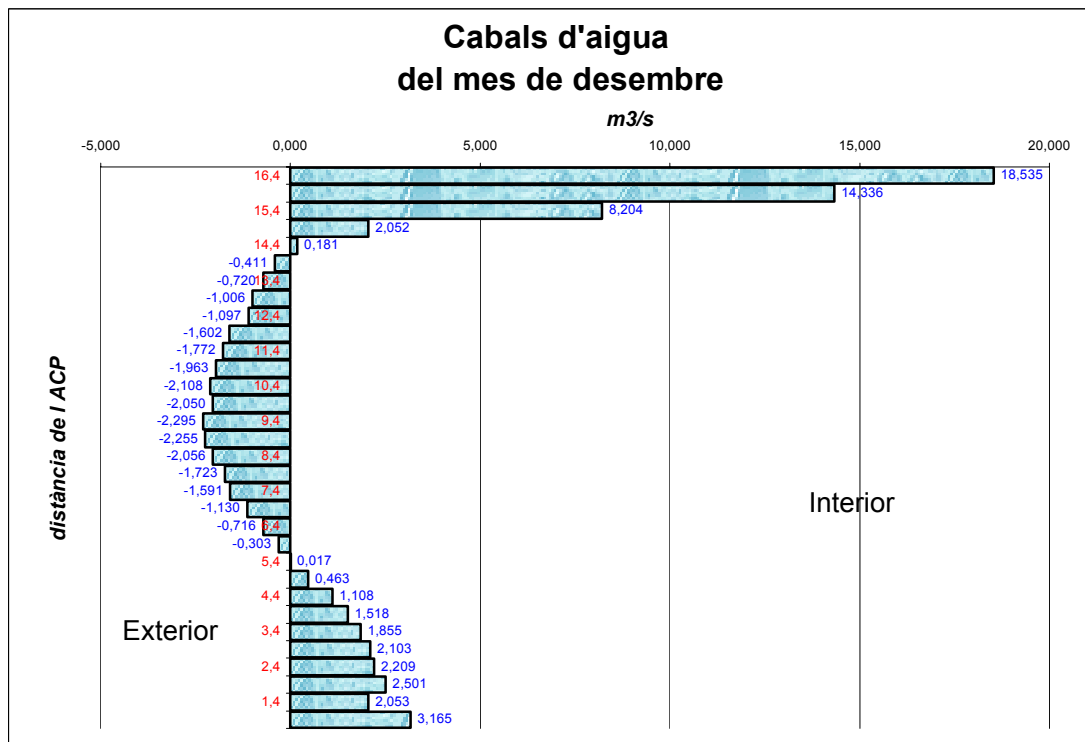

ANNEX 4: VOLUMS D'AIGUA QUE ES MOUEN A LA BOCANA

Abril

Maig

Juny

Juliol

Agost

Setembre

Octubre

Desembre

Gener

Febrer

Març

Global