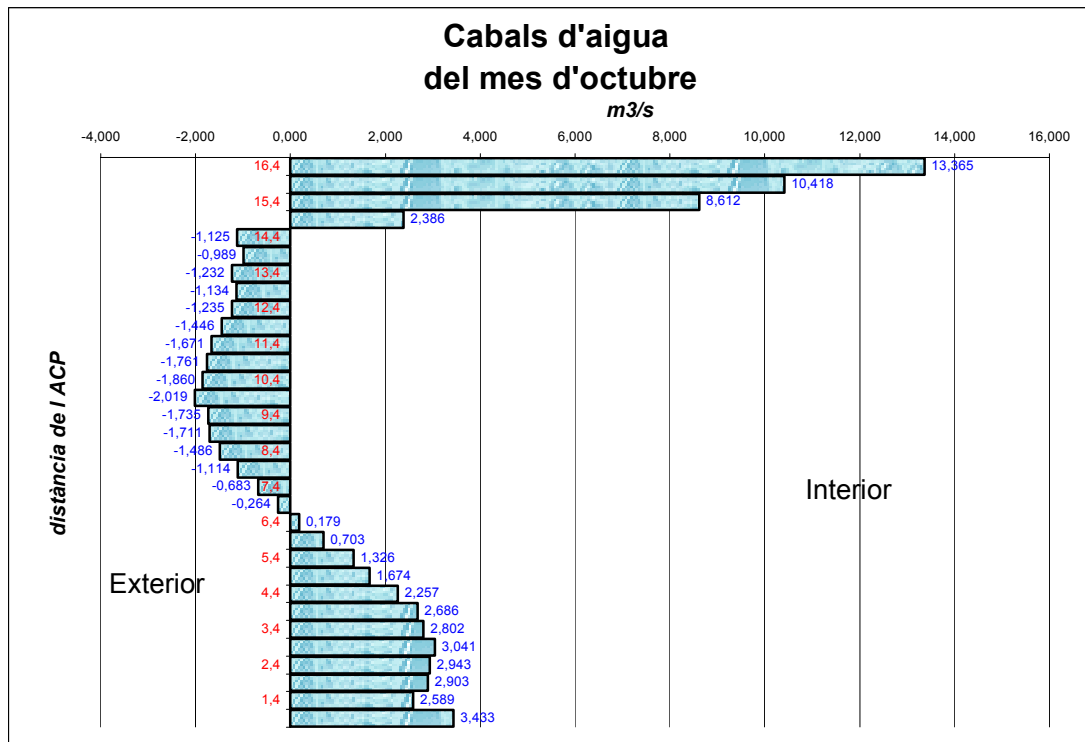

ANNEX 4: VOLUMS D'AIGUA QUE ES MOUEN A LA BOCANA

Abril

Maig

Juny

Juliol

Agost

Setembre

Octubre

Desembre

Gener

Febrer

Març

Global