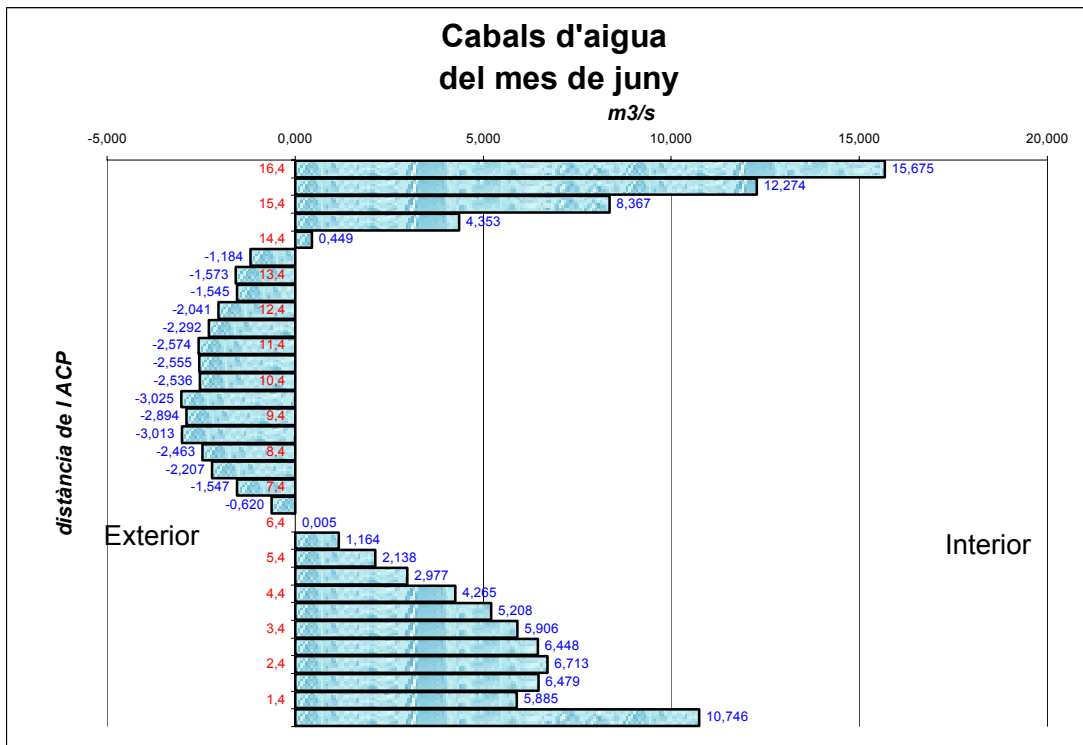

ANNEX 4: VOLUMS D'AIGUA QUE ES MOUEN A LA BOCANA

Abril

Maig

Juny

Juliol

Agost

Setembre

Octubre

Desembre

Gener

Febrer

Març

Global