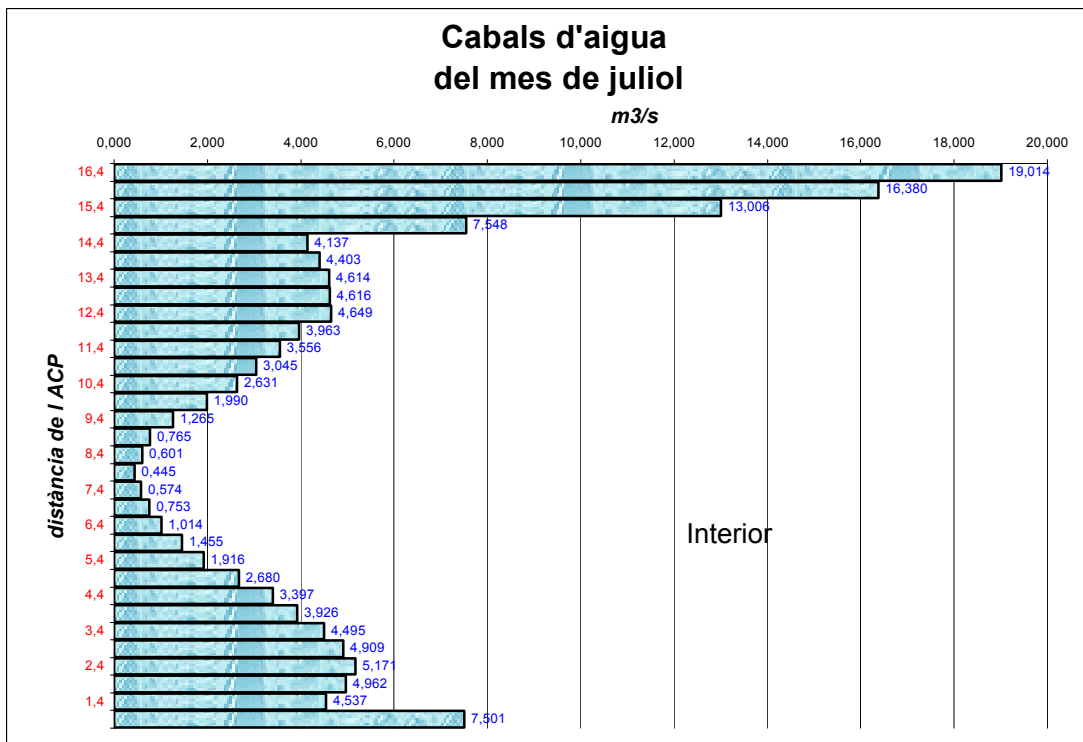

ANNEX 4: VOLUMS D'AIGUA QUE ES MOUEN A LA BOCANA

Abril

Maig

Juny

Juliol

Agost

Setembre

Octubre

Desembre

Gener

Febrer

Març

Global