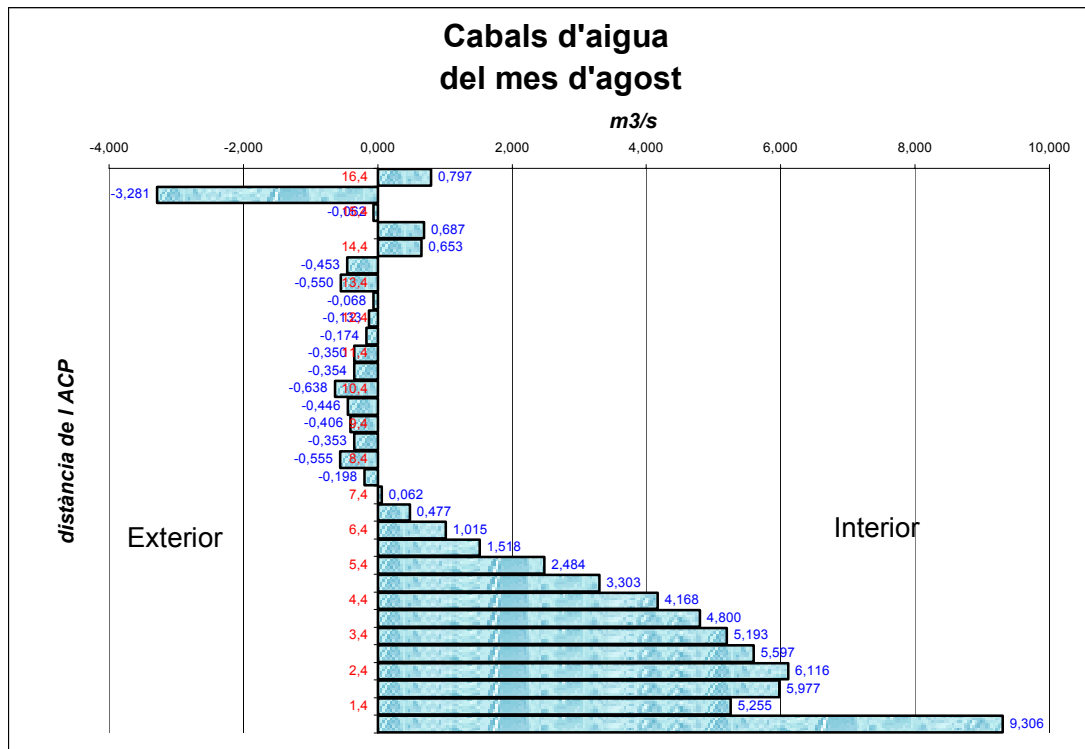

ANNEX 4: VOLUMS D'AIGUA QUE ES MOUEN A LA BOCANA

Abril

Maig

Juny

Juliol

Agost

Setembre

Octubre

Desembre

Gener

Febrer

Març

Global