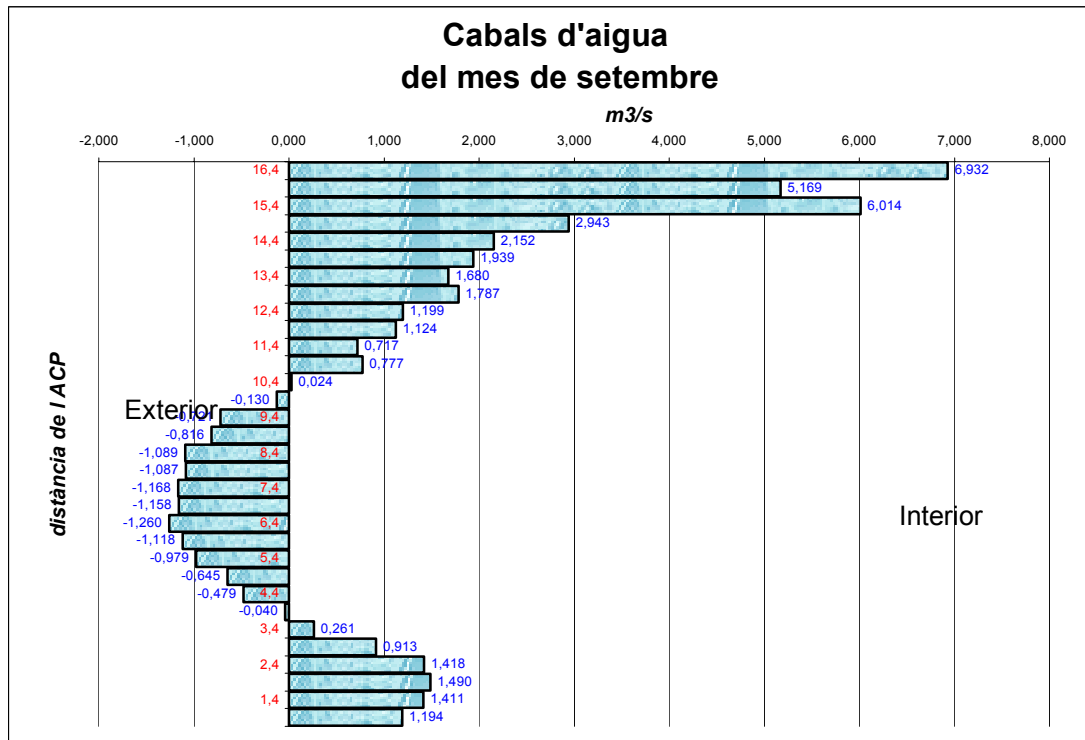

ANNEX 4: VOLUMS D'AIGUA QUE ES MOUEN A LA BOCANA

Abril

Maig

Juny

Juliol

Agost

Setembre

Octubre

Desembre

Gener

Febrer

Març

Global