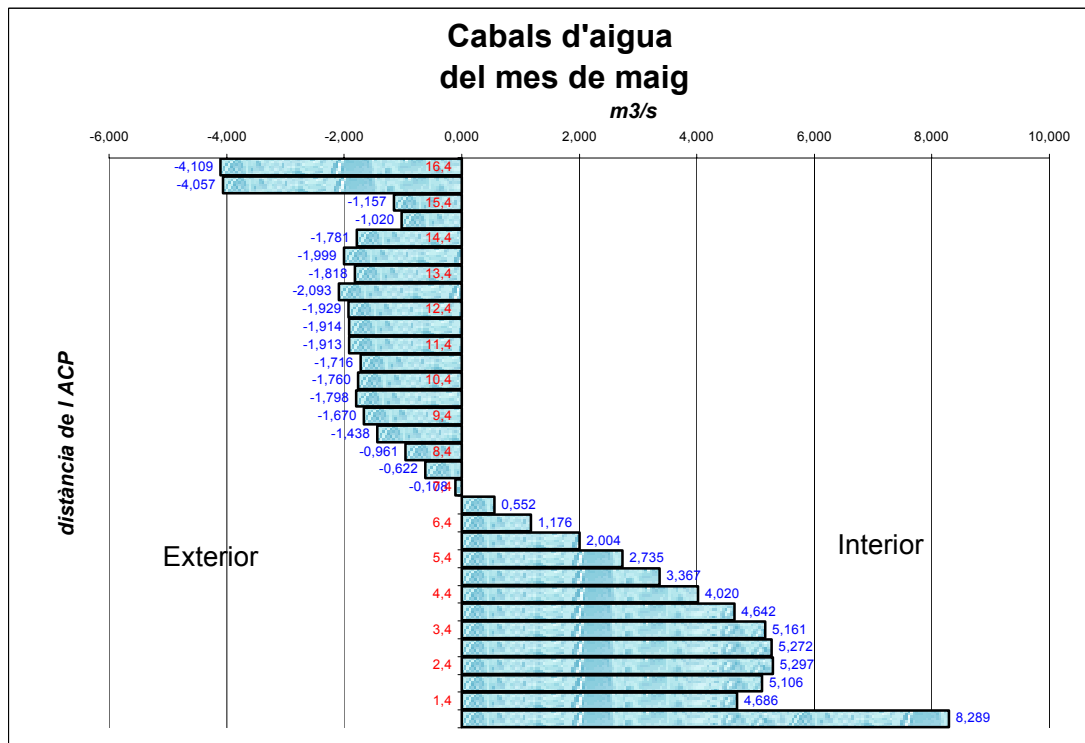

ANNEX 4: VOLUMS D'AIGUA QUE ES MOUEN A LA BOCANA

Abril

Maig

Juny

Juliol

Agost

Setembre

Octubre

Desembre

Gener

Febrer

Març

Global