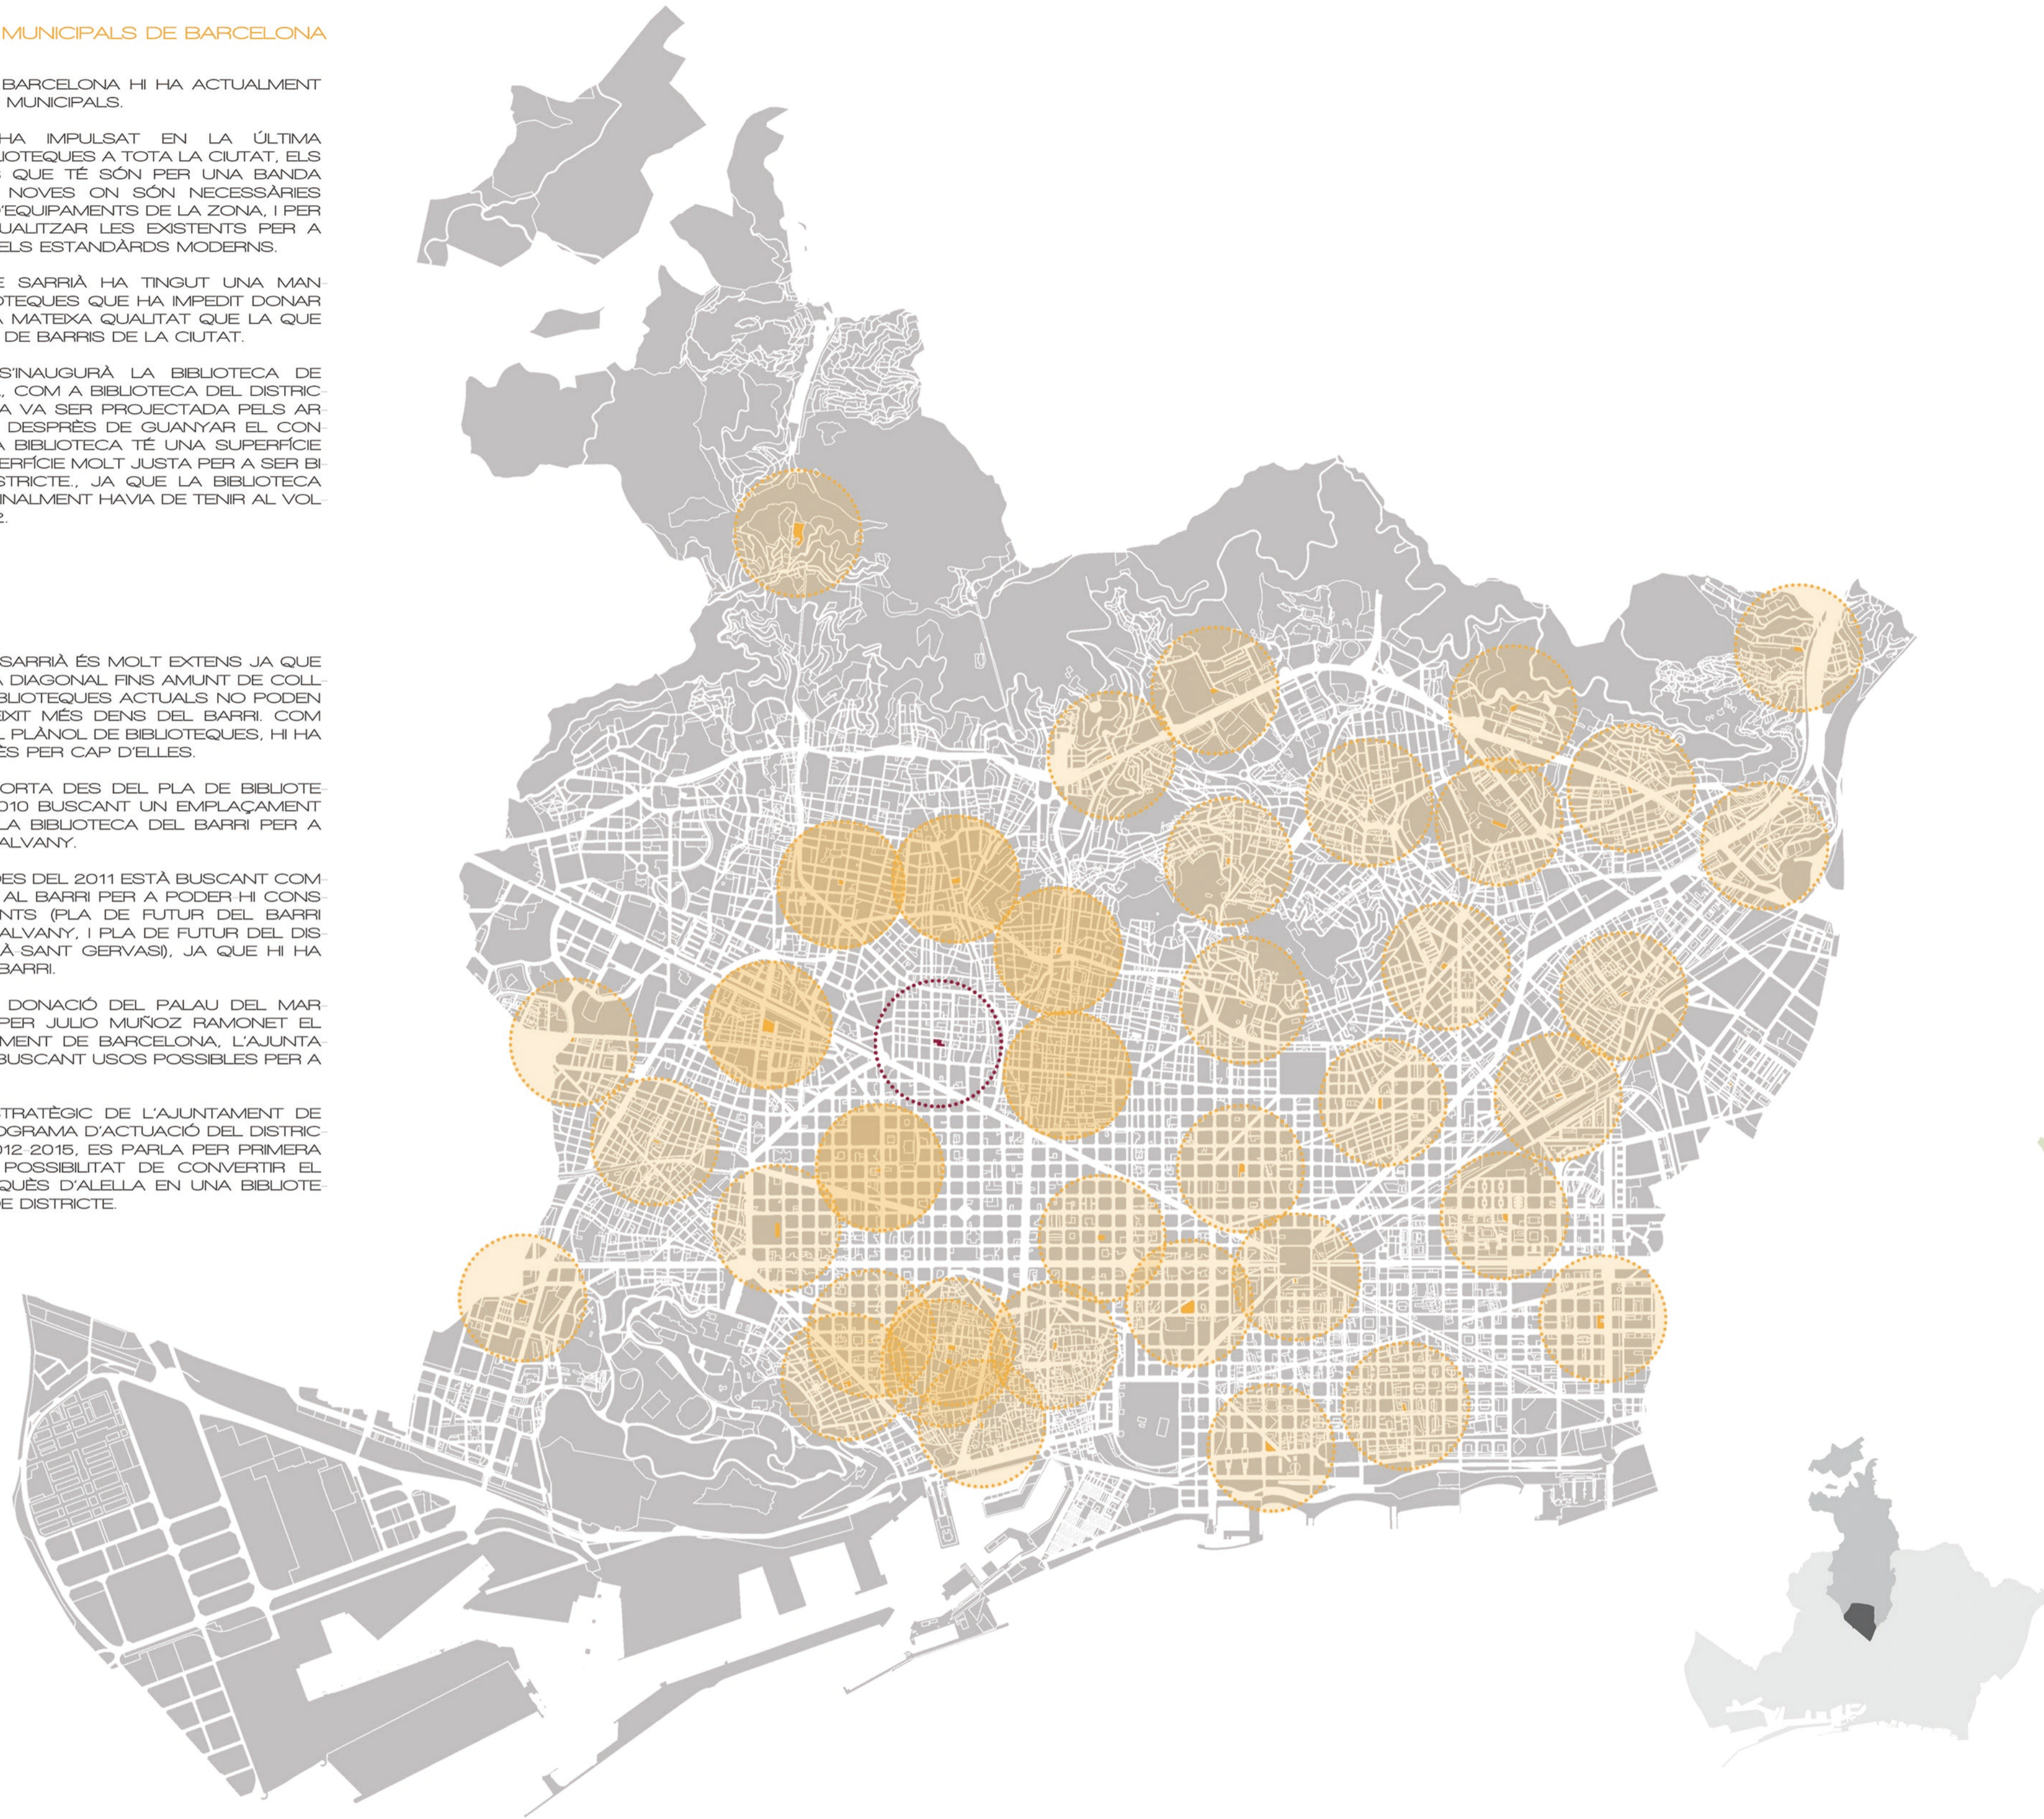

L'ANY PASSAT S'INAUGURÀ LA BIBLIOTECA DE JOAN MARAGALL, COM A BIBLIOTECA DEL DISTRICTE LA BIBLIOTECA VA SER PROJECTADA PELS ARQUITECTES BCQ, DESPRÉS DE GUANYAR EL CONCURS PÚBLIC. LA BIBLIOTECA TÉ UNA SUPERFÍCIE DE 2.400M², SUPERFÍCIE MOLT JUSTA PER A SER BI BIBLIOTECA DE DISTRICTE. JA QUE LA BIBLIOTECA PLANEJADA ORIGINALMENT HAVIA DE TENIR AL VOLTANT DE 4.200M².

EL DISTRICTE DE SARRIÀ ÉS MOLT EXTENS JA QUE ES VA DES DE LA DIAGONAL FINS AMUNT DE COLLSEROLA, I LES BIBLIOTEQUES ACTUALS NO PODEN COBRIR NI EL TEXTIT MÉS DENS DEL BARRI, COM S'OBSERVA EN EL PLÀNOL DE BIBLIOTEQUES, HI HA UN ÀMBIT NO ATÈS PER CAP D'ELLES.

L'AJUNTAMENT PORTA DES DEL PLA DE BIBLIOTEQUES DE 1998-2010 BUSCANT UN EMPLAÇAMENT PER A ACOLLIR LA BIBLIOTECA DEL BARRI PER A SANT GERVASI GALVANY.

L'AJUNTAMENT, DES DEL 2011 ESTÀ BUSCANT COM FRAR TERRENYS AL BARRI PER A PODER HI CONSTRUIR EQUIPAMENTS (PLA DE FUTUR DEL BARRI SANT GERVASI GALVANY, I PLA DE FUTUR DEL DISTRICTE DE SARRIÀ SANT GERVASI), JA QUE HI HA MANCANÇES AL BARRI.

DESPRÉS DE LA DONACIÓ DEL PALAU DEL MARQUÈS D'ALELLA PER JULIO MUÑOZ RAMONET EL 1991 A L'AJUNTAMENT DE BARCELONA, L'AJUNTAMENT HA ESTAT BUSCANT USOS POSSIBLES PER A AQUEST PALAU.

EN EL MARC ESTRATÈGIC DE L'AJUNTAMENT DE BARCELONA, PROGRAMA D'ACTUACIÓ DEL DISTRICTE DE SARRIÀ 2012-2015, ES PARLA PER PRIMERA VEGADA DE LA POSSIBILITAT DE CONVERTIR EL PALAU DEL MARQUÈS D'ALELLA EN UNA BIBLIOTECA DE BARRI O DE DISTRICTE.