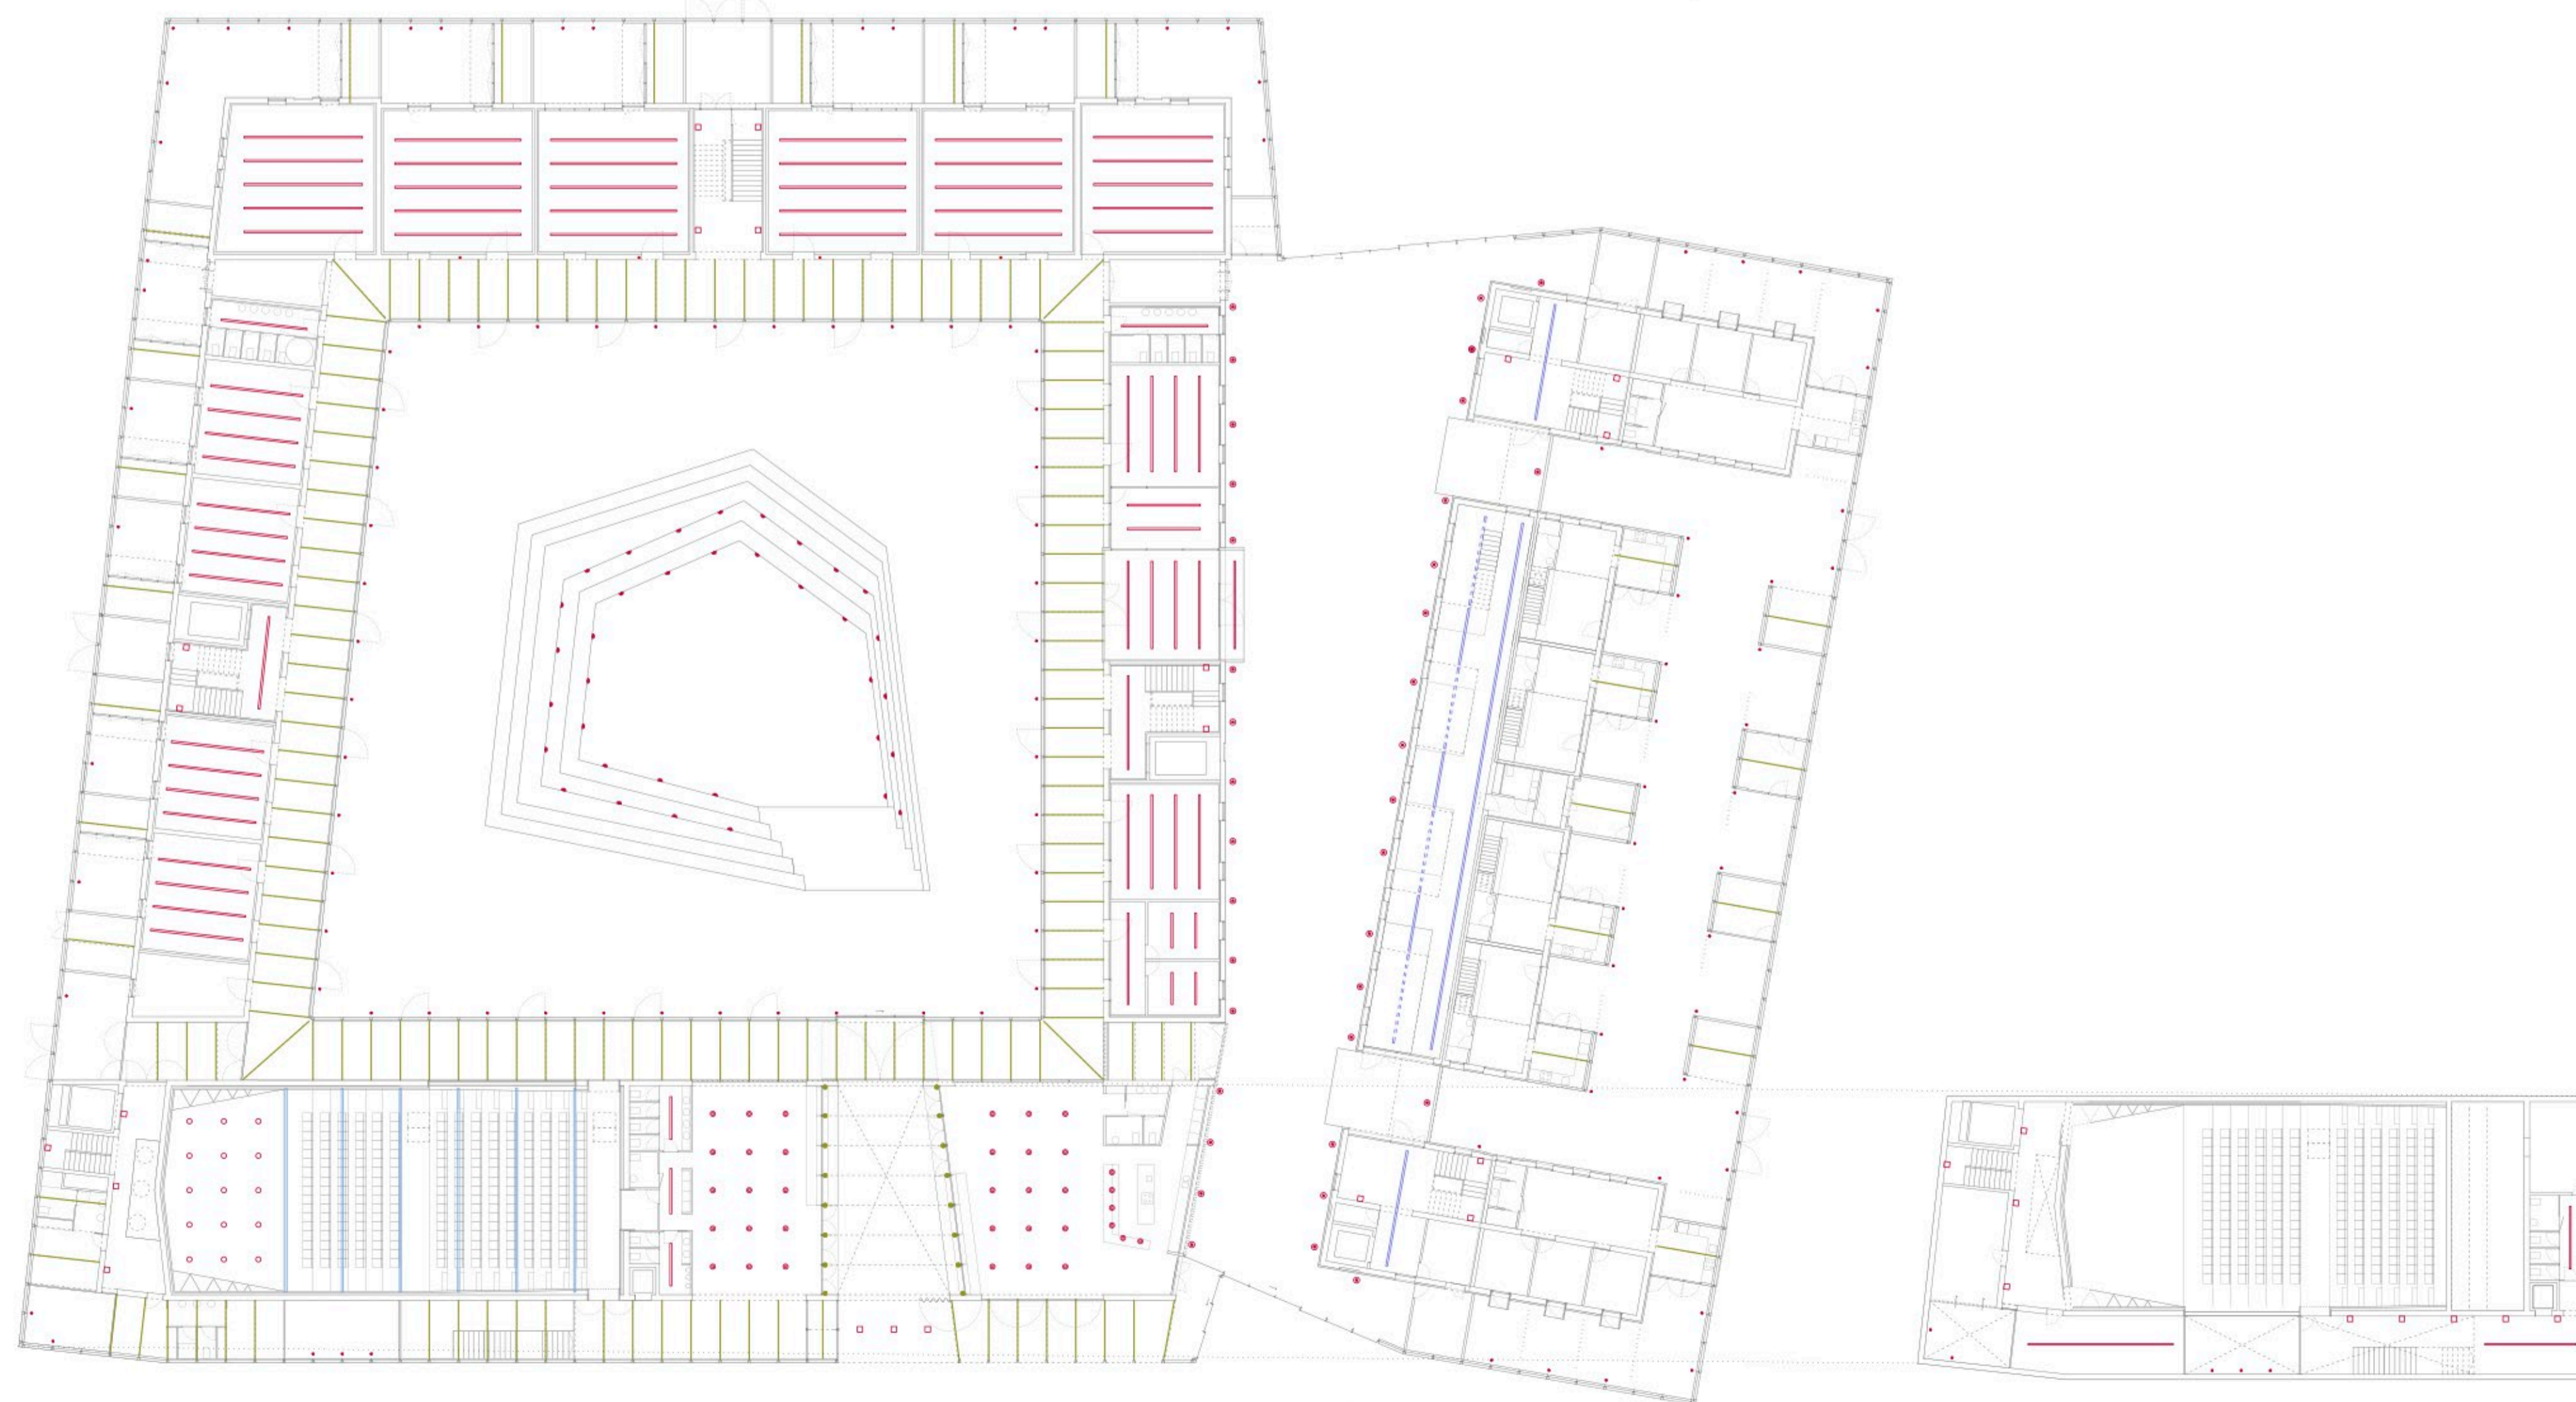

Il·luminació planta primera

Il·luminació planta segona

Il·luminació planta tercera

Il·luminació planta baixa

Il·luminació planta soterrani

- 01 instal·lació encastada  
 iGuzzini, model IN60 empotrada  
 emissió difusa per llum general: aules  
 referència: Music House, Rothia Cukrowicz Nachbar Architekten
- 02 instal·lació en superfície  
 iGuzzini, model IN60 superfície: biblioteca  
 emissió difusa per llum general  
 referència: Escola Hostaleria a Porto Alegre, Souto de Moura
- 03 instal·lació en suspensió  
 iGuzzini, model IN60 suspès amb cables  
 emissió difusa per llum general: biblioteca  
 referència: Malpertus Veterinary Clinic a Heusden, De Vylder Vinck Tailleu
- 04 instal·lació integrada en enllistonat suspès  
 iGuzzini, model IN30 empotrable  
 emissió difusa per llum general: auditori  
 referència: Espai de Música a Benicàssim, Enrique Fernández Vivanco
- 05 sistemes lineals de led encaixats  
 iGuzzini, model Underscore6 Ledstrip  
 llum general: espais porticats  
 referència: Centre d'Interpretació del Paisatge a Sabayes, Sisto Marin Arquitectes
- 06 instal·lació penjada  
 Artek, model Pendant Light A110  
 llum general: foyer, cafeteria  
 referència: Auditori i Centre de Congressos Baluarte a Navarra, Francisco Mangado
- 07 instal·lació encastada orientable  
 iGuzzini, model Fixel doble orientabilitat  
 llum general orientable: àmbit escenari, sales d'audició i gran sala d'assaig per a formacions
- 08 instal·lació en superfície  
 iGuzzini, model Front Light  
 llum general d'enfocament superior: espai de circulació, fixat a l'encavallada de fusta  
 referència: Casa a Antequero, Manuel Maia gomez
- 09 instal·lació encastada al terra  
 iGuzzini, model Light Up Walk Professional  
 llum difusa <8°: claustre, patis perimetrals  
 referència: -
- 10 instal·lació encastada al terra  
 iGuzzini, model Light Up Walk Professional  
 llum difusa <26-39°: espai semi-públic  
 referència: Casa a Antequero, Manuel Maia
- 11 instal·lació encastada a paret  
 iGuzzini, model Comfort Wall Round  
 il·luminació difusa en paret: terrassa  
 referència: Habitages a l'antiga fàbrica Can Planell, Sabadell, Cruz y Ortiz