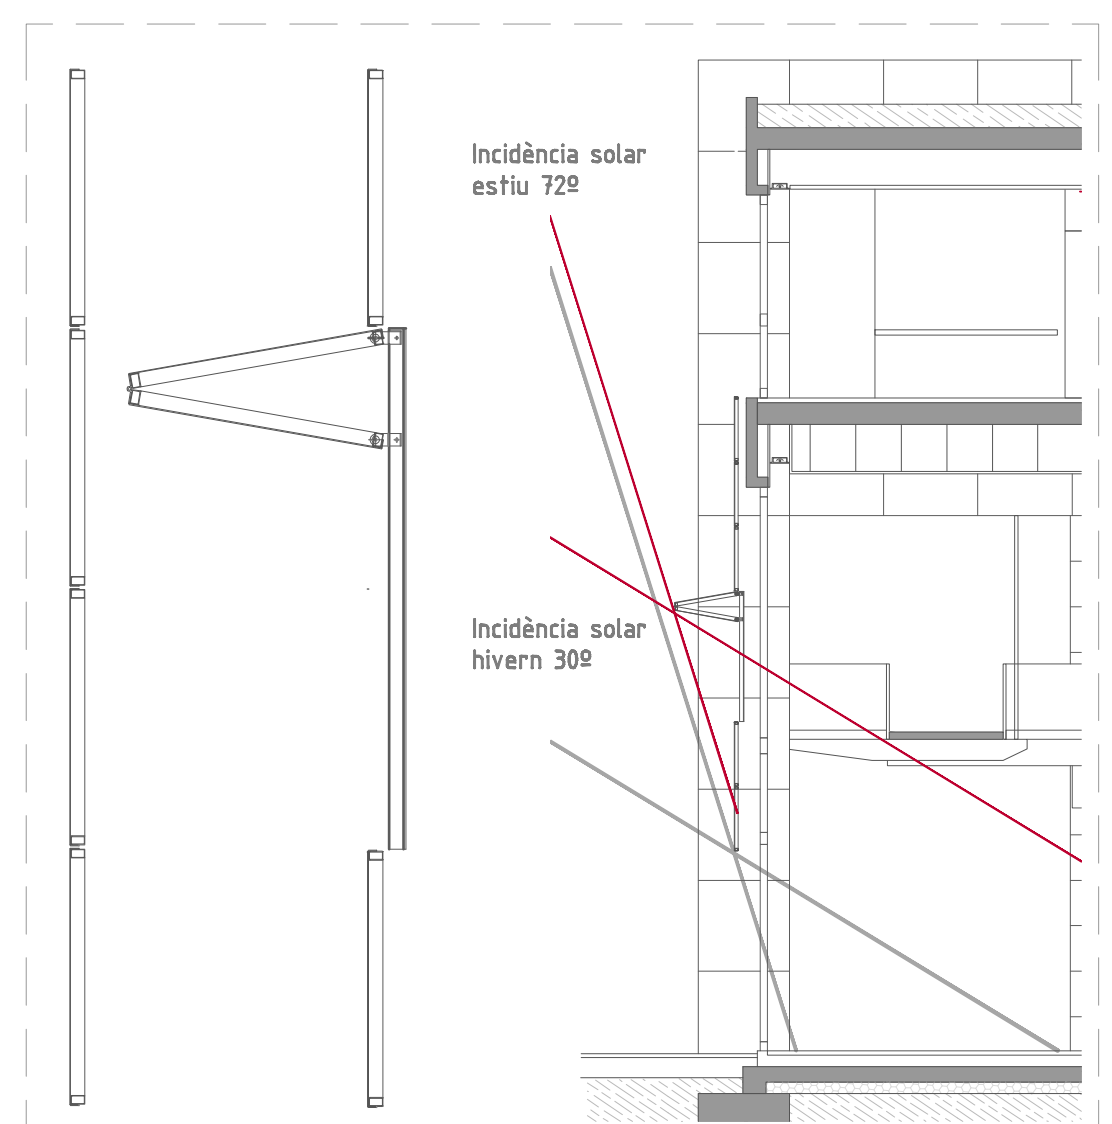

I-ROLL
Lluminària amb lampada LED. Instal·lada en superfície o en suspensió. Situada sobre miralls dels banys.

DE SUPERFÍCIE
Lluminària amb lampada LED. Instal·lada a sostre. Situada en habitacions i arees reduïdes i més privades de descansans.

LINEALUCE
Lluminària empotrable destinada al ús de lampades LED. Situada al paviment exterior dels patis dels apartaments de PB.

LEDPLUS
Lluminària empotrable destinada al ús de lampades LED. Situada al paviment exterior dels patis dels apartaments de PB. Prop de la vegetació.

LEDPLUS LINEAL
Lluminària de pared destinada al ús de lampades LED. Instal·lació empotrable situada als límits de patis i terrasses.

I-ROUND
Lluminària d'il·luminació directa destinada al ús de lampades LED. Instal·lació empotrable situada als sostres de balcons i terrasses coberts.

IL·LUMINACIÓ EXTERIOR (Lluminàries de la casa Guzzini)

UNDERSCORE
Tira LED flexible per a una il·luminació lineal. Situada sota la barana dels apartaments de PB per tal de donar la sensació d'elevació en façana.

TYPHA
Lluminària destinada al ús de lampades LED. Base de suport per la instal·lació múltiple. Ubicada als diferents patis comuns de l'edifici.

I-WAY
Lluminària d'emissió de llum directe. Instal·lació a terra. Tipus de lluminària utilitzada en els recorreguts de l'espai públic.

SECCIONS EXPLICATIVES LLUMINÀRIES

COMPORTAMENT EN FAÇANA - IL·LUMINACIÓ NATURAL