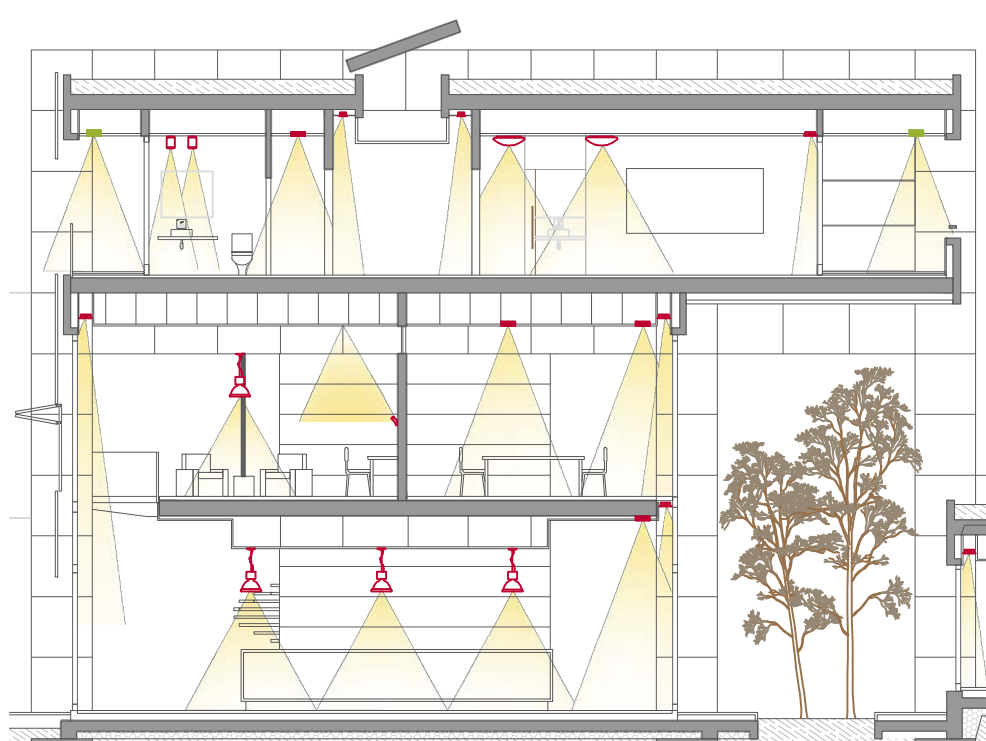

I-ROLL
Lluminària amb lampada LED. Instal·lada en superfície o en suspensió. Situada sobre miralls dels banys.

DE SUPERFÍCIE
Lluminària amb lampada LED. Instal·lada a sostre. Situada en habitacions i arees reduïdes i més privades de descansans.

LINEALUCE
Lluminària empotrable destinada al ús de lampades LED. Situada al paviment exterior dels patis dels apartaments de PB.

LEDPLUS
Lluminària empotrable destinada al ús de lampades LED. Situada al paviment exterior dels patis dels apartaments de PB. Prop de la vegetació.

LEDPLUS LINEAL
Lluminària de pared destinada al ús de lampades LED. Instal·lació empotrable situada als límits de patis i terrasses.

I-ROUND
Lluminària d'il·luminació directa destinada al ús de lampades LED. Instal·lació empotrable situada als sostres de balcons i terrasses coberts.

IL·LUMINACIÓ EXTERIOR (Lluminàries de la casa Guzzini)

UNDERSCORE
Tira LED flexible per a una il·luminació lineal. Situada sota la barana dels apartaments de PB per tal de donar la sensació d'elevació en façana.

TYPHA
Lluminària destinada al ús de lampades LED. Base de suport per la instal·lació múltiple. Ubicada als diferents patis comuns de l'edifici.

I-WAY
Lluminària d'emissió de llum directe. Instal·lació a terra. Tipus de lluminària utilitzada en els recorreguts de l'espai públic.

SECCIONS EXPLICATIVES LLUMINÀRIES

COMPORTAMENT EN FAÇANA - IL·LUMINACIÓ NATURAL