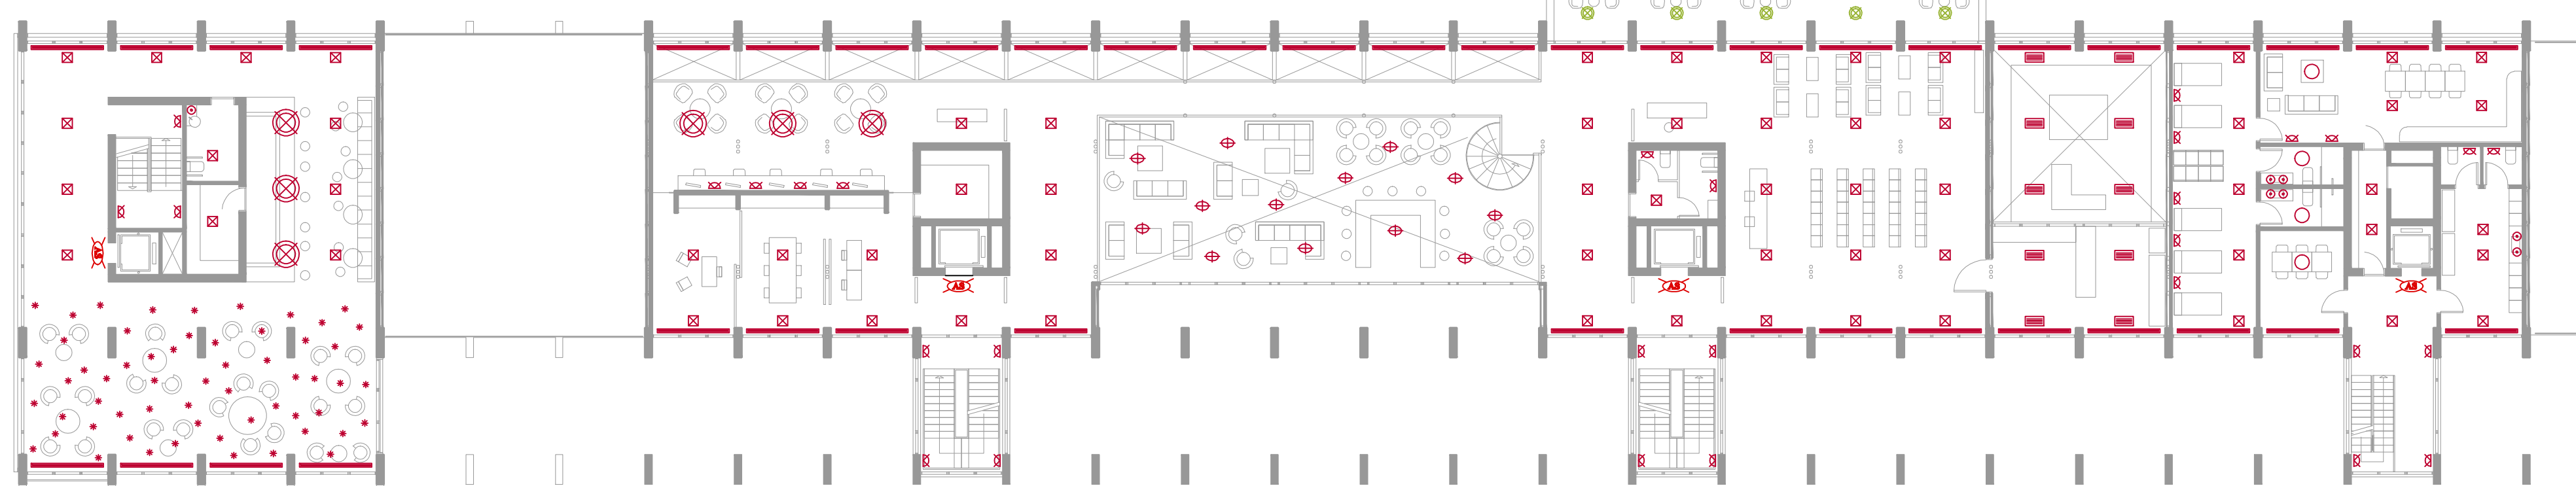

PRIMERA PLANTA E/1:200