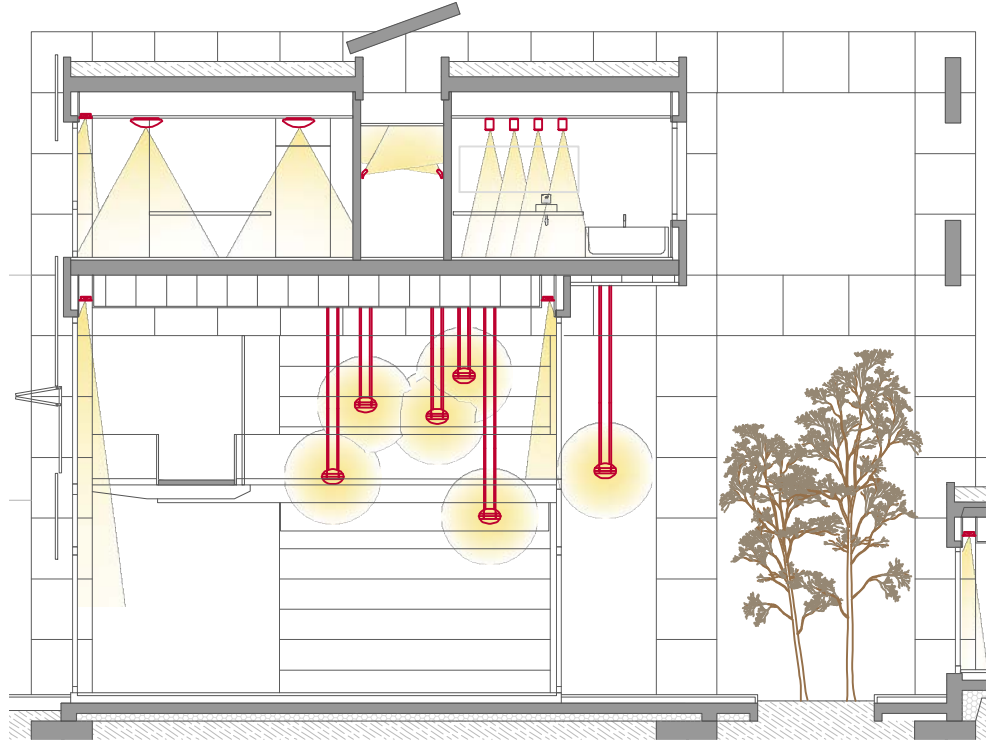

I-ROLL
Lluminària amb lampada LED. Instal·lada en superfície o en suspensió. Situada sobre miralls dels banys.

DE SUPERFÍCIE
Lluminària amb lampada LED. Instal·lada a sostre. Situada en habitacions i arees reduïdes i més privades de descansans.

LINEALUCE
Lluminària empotrable destinada al ús de lampades LED. Situada al paviment exterior dels patis dels apartaments de PB.

LEDPLUS
Lluminària empotrable destinada al ús de lampades LED. Situada al paviment exterior dels patis dels apartaments de PB. Prop de la vegetació.

LEDPLUS LINEAL
Lluminària de pared destinada al ús de lampades LED. Instal·lació empotrable situada als límits de patis i terrasses.

I-ROUND
Lluminària d'il·luminació directa destinada al ús de lampades LED. Instal·lació empotrable situada als sostres de balcons i terrasses coberts.

IL·LUMINACIÓ EXTERIOR (Lluminàries de la casa Guzzini)

UNDERSCORE
Tira LED flexible per a una il·luminació lineal. Situada sota la barana dels apartaments de PB per tal de donar la sensació d'elevació en façana.

TYPHA
Lluminària destinada al ús de lampades LED. Base de suport per la instal·lació múltiple. Ubicada als diferents patis comuns de l'edifici.

I-WAY
Lluminària d'emissió de llum directe. Instal·lació a terra. Tipus de lluminària utilitzada en els recorreguts de l'espai públic.

SECCIONS EXPLICATIVES LLUMINÀRIES

COMPORTAMENT EN FAÇANA - IL·LUMINACIÓ NATURAL