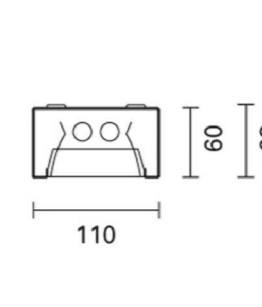

① BERLINO - iGuzzini

Muntatge Material Potència Flux Eficiència Pes Dimensions
Penjada Alumini 46 w 2930 lm 64 lm/w 10 kg Ø395x432 mm

② iROLL LED - iGuzzini

Muntatge Material Potència Flux Eficiència Pes Dimensions
Penjada Alumini 10 w 1250 lm 125 lm/w 1,2 kg Ø140x200 mm

③ PIXEL LED - iGuzzini

Muntatge Material Potència Flux Eficiència Pes Dimensions
Empotrada Alumini 12 w 1170 lm 98 lm/w 0,59 kg Ø137x98 mm

④ LINE UP - iGuzzini

Muntatge Material Potència Flux Eficiència Pes Dimensions
Penjada Alumini+acer 32 w 1900 lm 60 lm/w 2,9 kg 1200x110x60 mm

⑤ IN 30 - iGuzzini

Muntatge Material Potència Flux Eficiència Pes Dimensions
Fixada Alumini 54 w 1850 lm 35 lm/w 2 kg 1200x32x75 mm

⑥ LED TUBE - iGuzzini

Muntatge Material Potència Flux Eficiència Pes Dimensions
Fixada Alumini 9 w 1350 lm 96 lm/w 1,36 kg 1215x25x25 mm