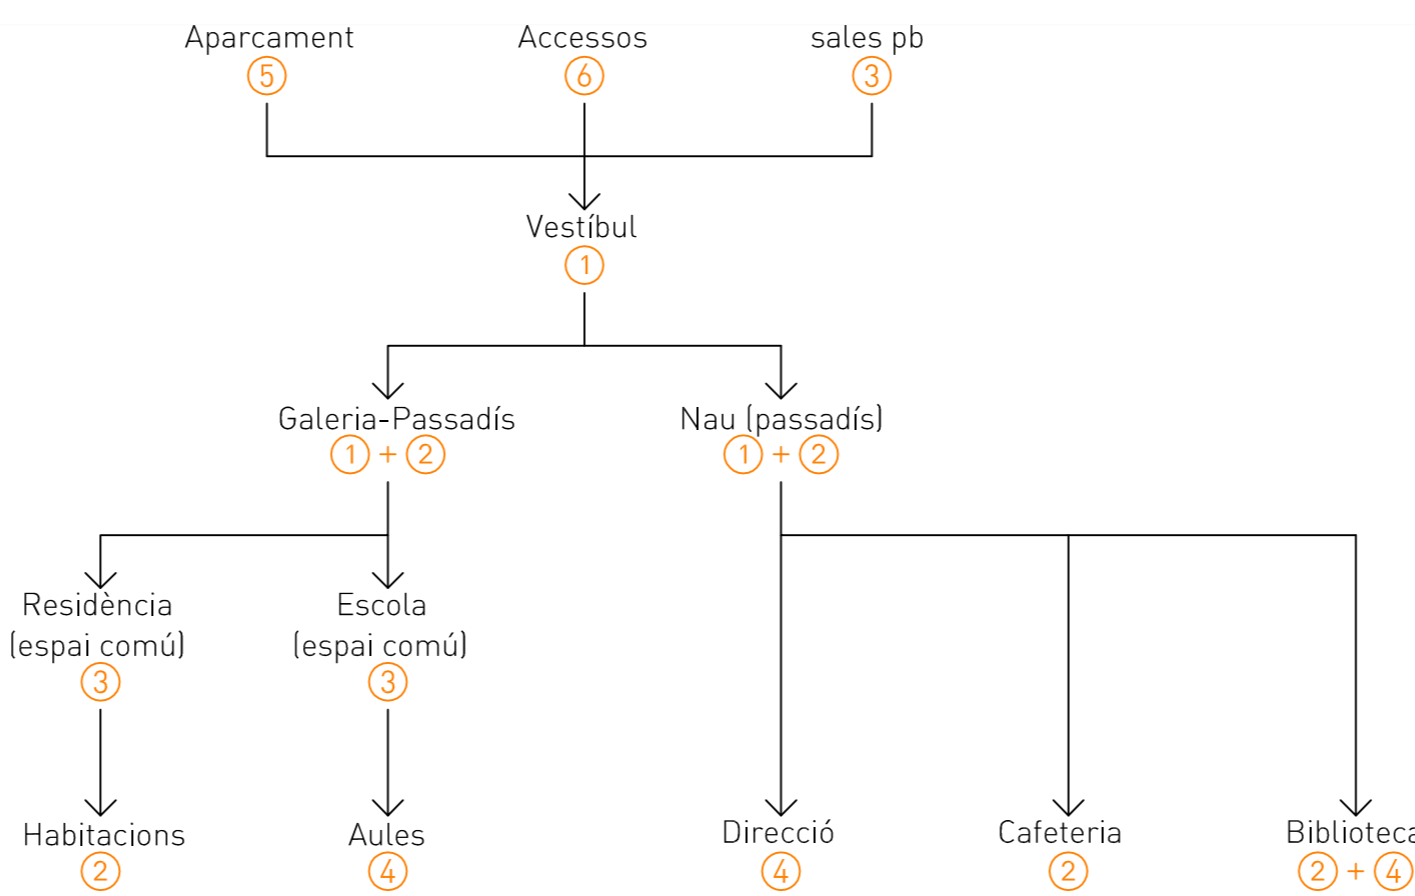

IL-LUMINACIÓ PUNTUAL ① ② ③

S'utilitza als espais comuns i sense un ús concret, com és el cas del vestíbul, la galeria, els passadissos...

També s'utilitza a espais concrets on interessa que la il·luminació generi contrastos entre zones, com a les habitacions de la residència, a la cafeteria i a la sala d'actes.

IL-LUMINACIÓ LUNIAL ④ ⑤ ⑥

Aquest sistema s'utilitza principalment per aquells espais que busquen una il·luminació molt homogènia i amb pocs contrastos. Per tant, s'aplicarà a totes les aules de l'escola d'art, a la biblioteca i a les aules de direcció de l'escola.

També s'aplicarà a on es busca marcar una linialitat, com és el cas dels accessos a l'escola o de l'aparcament.

NORMATIVA

Segons la norma europea sobre il·luminació per interiors (UNE 12464.1), es defineixen els següents valors per garantir uns requisits mínims de nivell d'il·luminació (lux) segons l'activitat a sobre del pla de treball:

PLANTA COBERTA

0 1 3 6 10
ESCALA 1/250

LLEGENDA

	Berlino
	iRoll led
	Pixel led
	Line up
	In 30
	Led tube

PLANTA TIPUS

PLANTA PRIMERA

PLANTA BAIXA