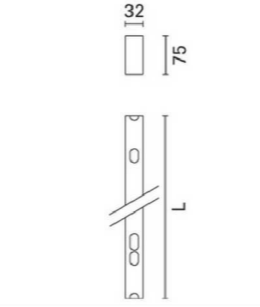

① BERLINO - iGuzzini

Muntatge Material Potència Flux Eficiència Pes Dimensions
Penjada Alumini 46 w 2930 lm 64 lm/w 10 kg Ø395x432 mm

② iROLL LED - iGuzzini

Muntatge Material Potència Flux Eficiència Pes Dimensions
Penjada Alumini 10 w 1250 lm 125 lm/w 1,2 kg Ø140x200 mm

③ PIXEL LED - iGuzzini

Muntatge Material Potència Flux Eficiència Pes Dimensions
Empotrada Alumini 12 w 1170 lm 98 lm/w 0,59 kg Ø137x98 mm

④ LINE UP - iGuzzini

Muntatge Material Potència Flux Eficiència Pes Dimensions
Penjada Alumini+acer 32 w 1900 lm 60 lm/w 2,9 kg 1200x110x60 mm

⑤ IN 30 - iGuzzini

Muntatge Material Potència Flux Eficiència Pes Dimensions
Fixada Alumini 54 w 1850 lm 35 lm/w 2 kg 1200x32x75 mm

⑥ LED TUBE - iGuzzini

Muntatge Material Potència Flux Eficiència Pes Dimensions
Fixada Alumini 9 w 1350 lm 96 lm/w 1,36 kg 1215x25x25 mm