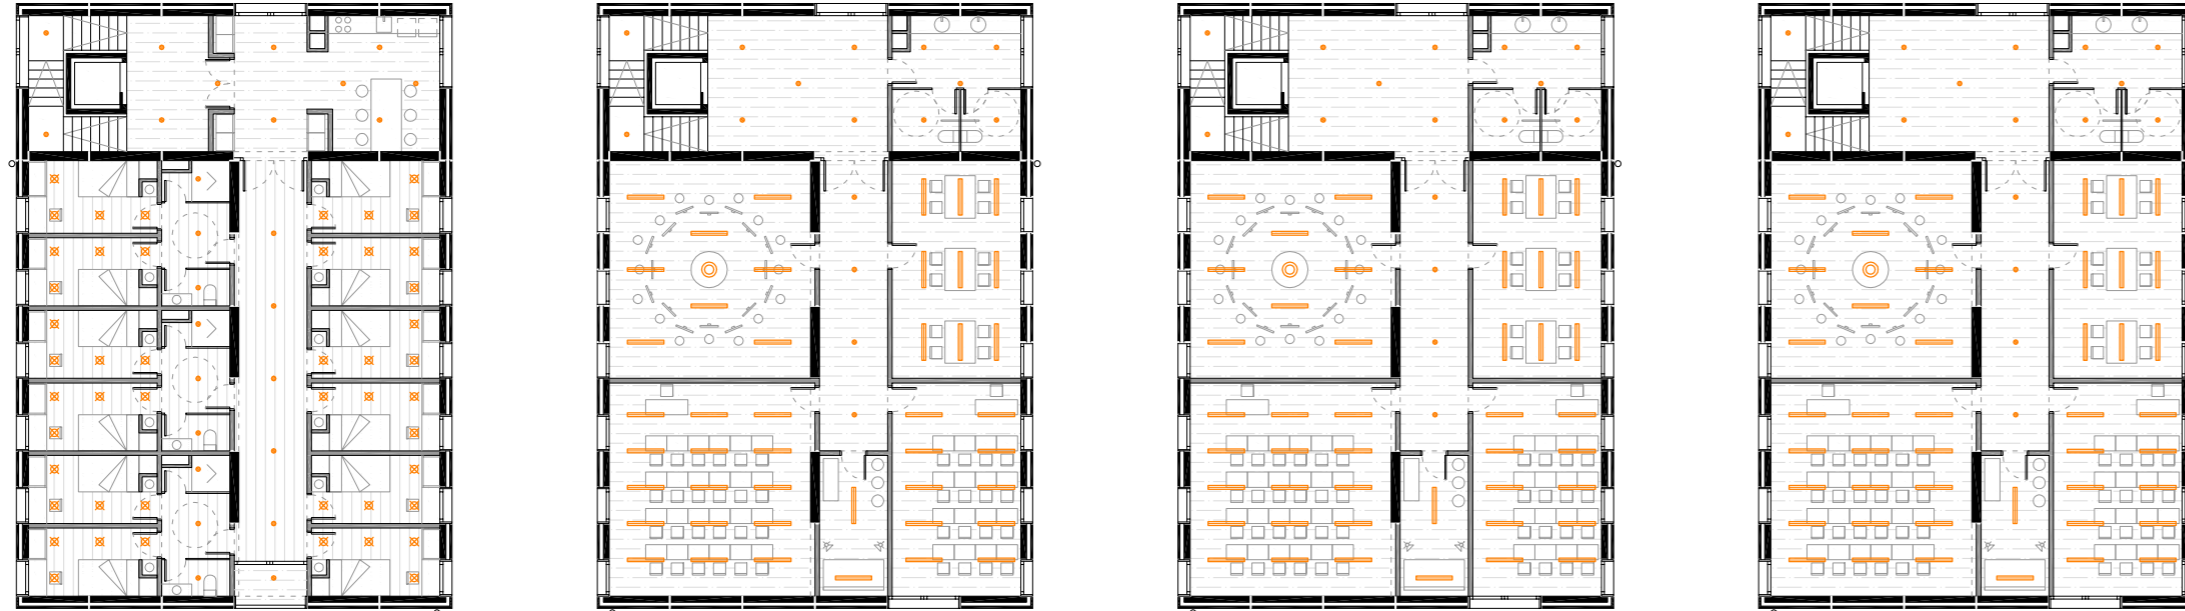

IL-LUMINACIÓ PUNTUAL ① ② ③

S'utilitza als espais comuns i sense un ús concret, com és el cas del vestíbul, la galeria, els passadissos...

També s'utilitza a espais concrets on interessa que la il·luminació generi contrastos entre zones, com a les habitacions de la residència, a la cafeteria i a la sala d'actes.

③ PIXEL LED - iGuzzini

Muntatge Material Potència Flux Eficiència Pes Dimensions
Empotrada Alumini 12 w 1170 lm 98 lm/w 0,59 kg Ø137x98 mm

④ LINE UP - iGuzzini

Muntatge Material Potència Flux Eficiència Pes Dimensions
Penjada Alumini+acer 32 w 1900 lm 60 lm/w 2,9 kg 1200x110x60 mm

PLANTA COBERTA

0 1 3 6 10
ESCALA 1/250

LLEGENDA

	Berlino
	iRoll led
	Pixel led
	Line up
	In 30
	Led tube

PLANTA TIPUS

PLANTA PRIMERA

PLANTA BAIXA