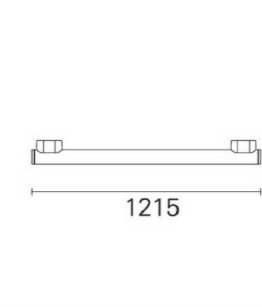

① BERLINO - iGuzzini

Muntatge Material Potència Flux Eficiència Pes Dimensions
Penjada Alumini 46 w 2930 lm 64 lm/w 10 kg Ø395x432 mm

② iROLL LED - iGuzzini

Muntatge Material Potència Flux Eficiència Pes Dimensions
Penjada Alumini 10 w 1250 lm 125 lm/w 1,2 kg Ø140x200 mm

③ PIXEL LED - iGuzzini

Muntatge Material Potència Flux Eficiència Pes Dimensions
Empotrada Alumini 12 w 1170 lm 98 lm/w 0,59 kg Ø137x98 mm

④ LINE UP - iGuzzini

Muntatge Material Potència Flux Eficiència Pes Dimensions
Penjada Alumini+acer 32 w 1900 lm 60 lm/w 2,9 kg 1200x110x60 mm

⑤ IN 30 - iGuzzini

Muntatge Material Potència Flux Eficiència Pes Dimensions
Fixada Alumini 54 w 1850 lm 35 lm/w 2 kg 1200x32x75 mm

⑥ LED TUBE - iGuzzini

Muntatge Material Potència Flux Eficiència Pes Dimensions
Fixada Alumini 9 w 1350 lm 96 lm/w 1,36 kg 1215x25x25 mm