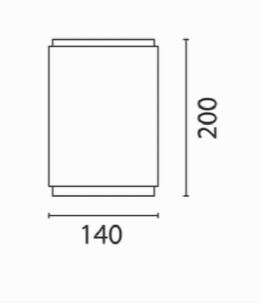

① BERLINO - iGuzzini

Muntatge Material Potència Flux Eficiència Pes Dimensions
Penjada Alumini 46 w 2930 lm 64 lm/w 10 kg Ø395x432 mm

② iROLL LED - iGuzzini

Muntatge Material Potència Flux Eficiència Pes Dimensions
Penjada Alumini 10 w 1250 lm 125 lm/w 1,2 kg Ø140x200 mm

③ PIXEL LED - iGuzzini

Muntatge Material Potència Flux Eficiència Pes Dimensions
Empotrada Alumini 12 w 1170 lm 98 lm/w 0,59 kg Ø137x98 mm

④ LINE UP - iGuzzini

Muntatge Material Potència Flux Eficiència Pes Dimensions
Penjada Alumini+acer 32 w 1900 lm 60 lm/w 2,9 kg 1200x110x60 mm

⑤ IN 30 - iGuzzini

Muntatge Material Potència Flux Eficiència Pes Dimensions
Fixada Alumini 54 w 1850 lm 35 lm/w 2 kg 1200x32x75 mm

⑥ LED TUBE - iGuzzini

Muntatge Material Potència Flux Eficiència Pes Dimensions
Fixada Alumini 9 w 1350 lm 96 lm/w 1,36 kg 1215x25x25 mm