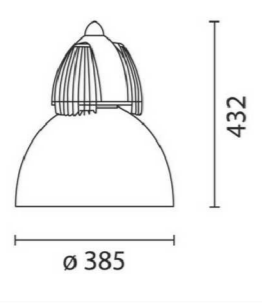

També s'aplicarà a on es busca marcar una linialitat, com és el cas dels accessos a l'escola o de l'aparcament.

NORMATIVA

Segons la norma europea sobre il·luminació per interiors (UNE 12464.1), es defineixen els següents valors per garantir uns requisits mínims de nivell d'il·luminació (lux) segons l'activitat a sobre del pla de treball:

① BERLINO - iGuzzini

Muntatge Material Potència Flux Eficiència Pes Dimensions
Penjada Alumini 46 w 2930 lm 64 lm/w 10 kg Ø395x432 mm

② iROLL LED - iGuzzini

Muntatge Material Potència Flux Eficiència Pes Dimensions
Penjada Alumini 10 w 1250 lm 125 lm/w 1,2 kg Ø140x200 mm

③ PIXEL LED - iGuzzini

Muntatge Material Potència Flux Eficiència Pes Dimensions
Empotrada Alumini 12 w 1170 lm 98 lm/w 0,59 kg Ø137x98 mm

④ LINE UP - iGuzzini

Muntatge Material Potència Flux Eficiència Pes Dimensions
Penjada Alumini+acer 32 w 1900 lm 60 lm/w 2,9 kg 1200x110x60 mm

⑤ IN 30 - iGuzzini

Muntatge Material Potència Flux Eficiència Pes Dimensions
Fixada Alumini 54 w 1850 lm 35 lm/w 2 kg 1200x32x75 mm

⑥ LED TUBE - iGuzzini

Muntatge Material Potència Flux Eficiència Pes Dimensions
Fixada Alumini 9 w 1350 lm 96 lm/w 1,36 kg 1215x25x25 mm