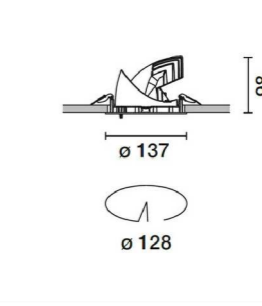

① BERLINO - iGuzzini

Muntatge Material Potència Flux Eficiència Pes Dimensions
Penjada Alumini 46 w 2930 lm 64 lm/w 10 kg Ø395x432 mm

② iROLL LED - iGuzzini

Muntatge Material Potència Flux Eficiència Pes Dimensions
Penjada Alumini 10 w 1250 lm 125 lm/w 1,2 kg Ø140x200 mm

③ PIXEL LED - iGuzzini

Muntatge Material Potència Flux Eficiència Pes Dimensions
Empotrada Alumini 12 w 1170 lm 98 lm/w 0,59 kg Ø137x98 mm

④ LINE UP - iGuzzini

Muntatge Material Potència Flux Eficiència Pes Dimensions
Penjada Alumini+acer 32 w 1900 lm 60 lm/w 2,9 kg 1200x110x60 mm

⑤ IN 30 - iGuzzini

Muntatge Material Potència Flux Eficiència Pes Dimensions
Fixada Alumini 54 w 1850 lm 35 lm/w 2 kg 1200x32x75 mm

⑥ LED TUBE - iGuzzini

Muntatge Material Potència Flux Eficiència Pes Dimensions
Fixada Alumini 9 w 1350 lm 96 lm/w 1,36 kg 1215x25x25 mm