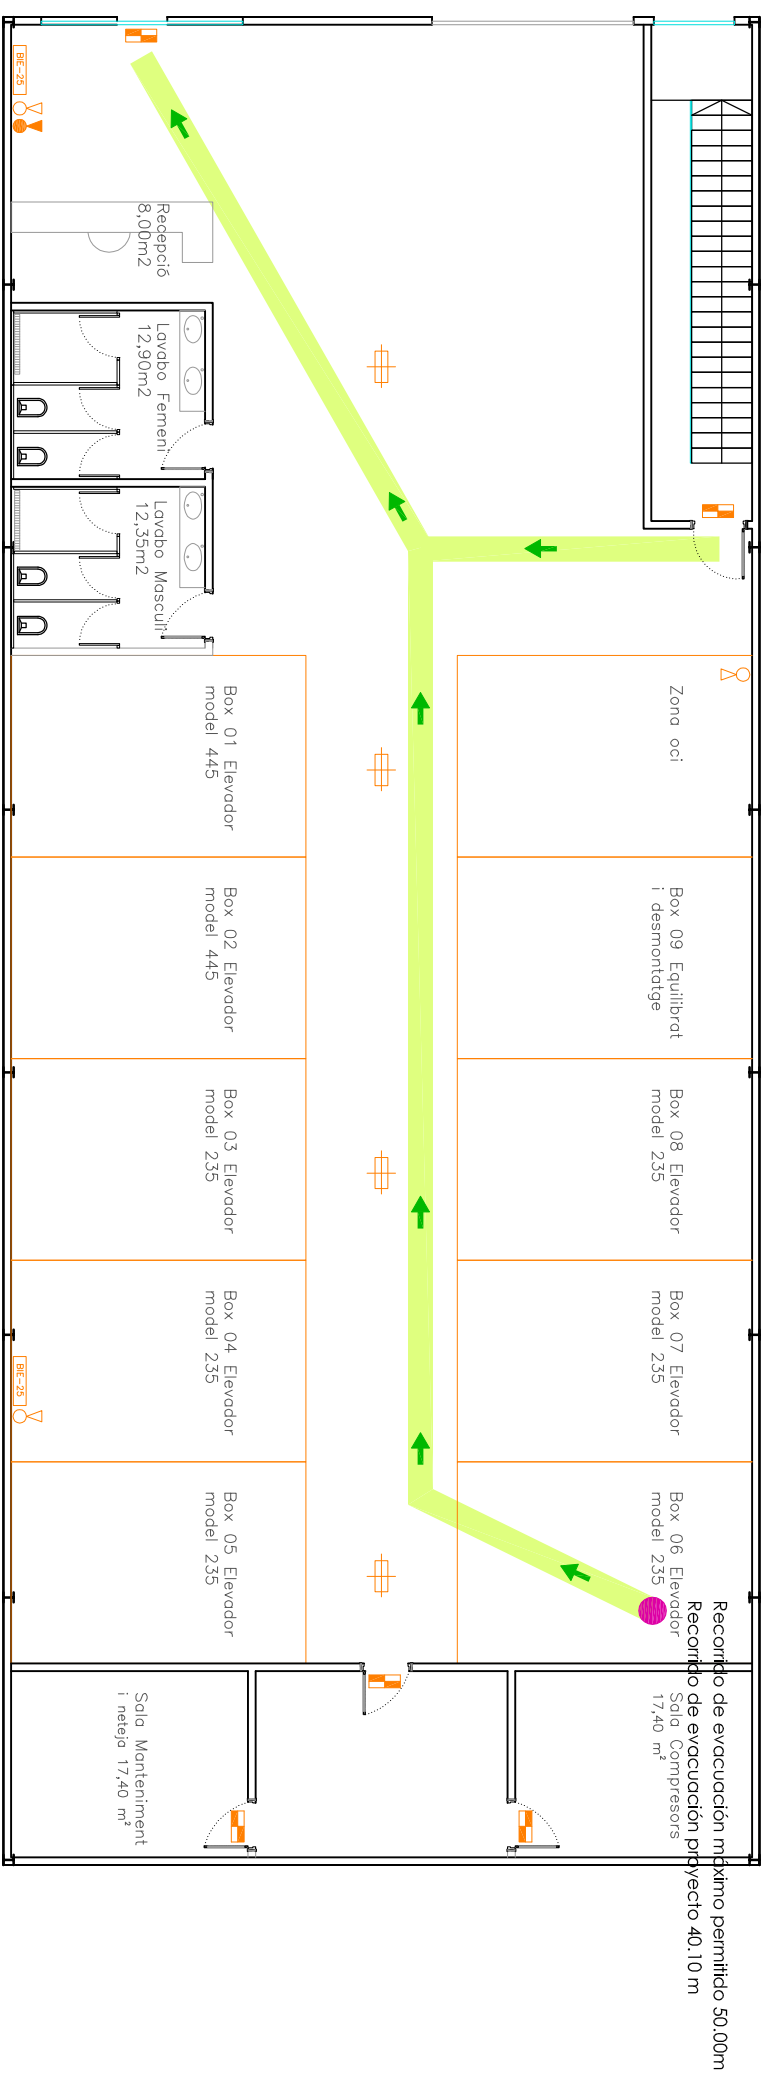

PLANTA ALTA

PLANTA BAJA

Incendis	
simbologia	denominació
	Extintor de polvo polivalent
	Extintor de CO2
	Alumbrado de emergencia
	Alumbrado de señalización
	BIE - 25
	Recorridos de evacuación
	Sentido de la evacuación
	Punto más desfavorable

canvis

director de projecte
albert vicente martinez
jordi vergé salsona

projecte Implantació activitat
promotor Boxmec BCN
1/150

plànol
ref.
codi
data

PLANTA
MEDIDAS CORRECTORAS
CONTRA INCENDIOS
14-0502
juny 2014
6