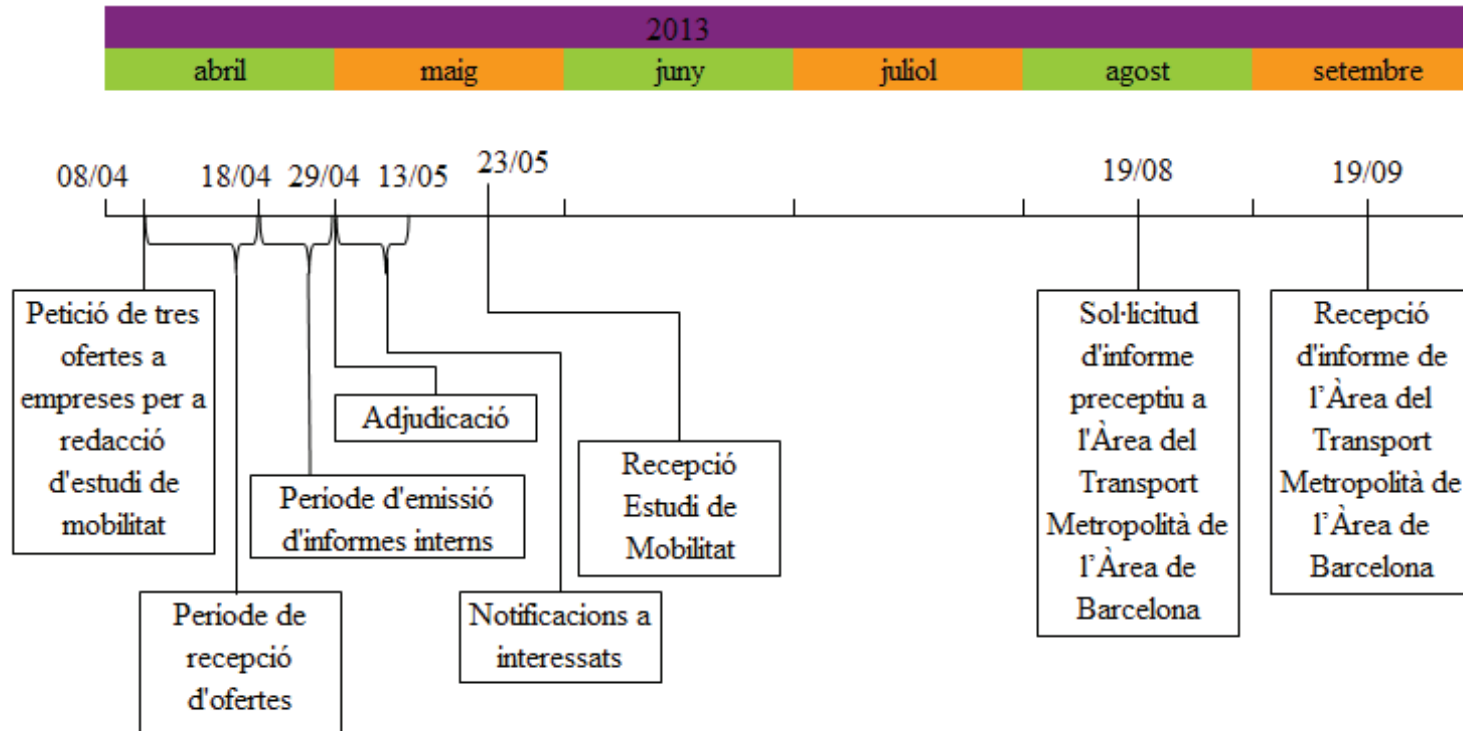

## Expedient Modificació l'Àrea Delimitació de Concentració Comercial.

Taula 2.8.1: Línia del temps que mostra els punts claus de l'expedient en la tramitació de la modificació de l'Àrea de Delimitació de Concentració Comercial..

## Expedient redacció Estudi Mobilitat

Taula 2.9.1: Línia del temps que mostra els punts claus de l'expedient en la tramitació de la redacció de l'Estudi de Mobilitat.

Expedient modificació del PGM de la zona industrial del marge esquerre del Riu Ripoll. Versió 1.

Taula 2.7.1: Línia del temps que mostra els punts claus de l'expedient en la tramitació de la MPGM de la zona industrial del marge esquerre del Riu Ripoll. Versió 1.

Expedient modificació del PGM de la zona industrial del marge esquerre del Riu Ripoll. Versió 2.

Taula 2.10.1: Línia del temps que mostra els punts claus de l'expedient en la tramitació de la MPGM de la zona industrial del marge esquerre del Riu Ripoll. Versió 2.