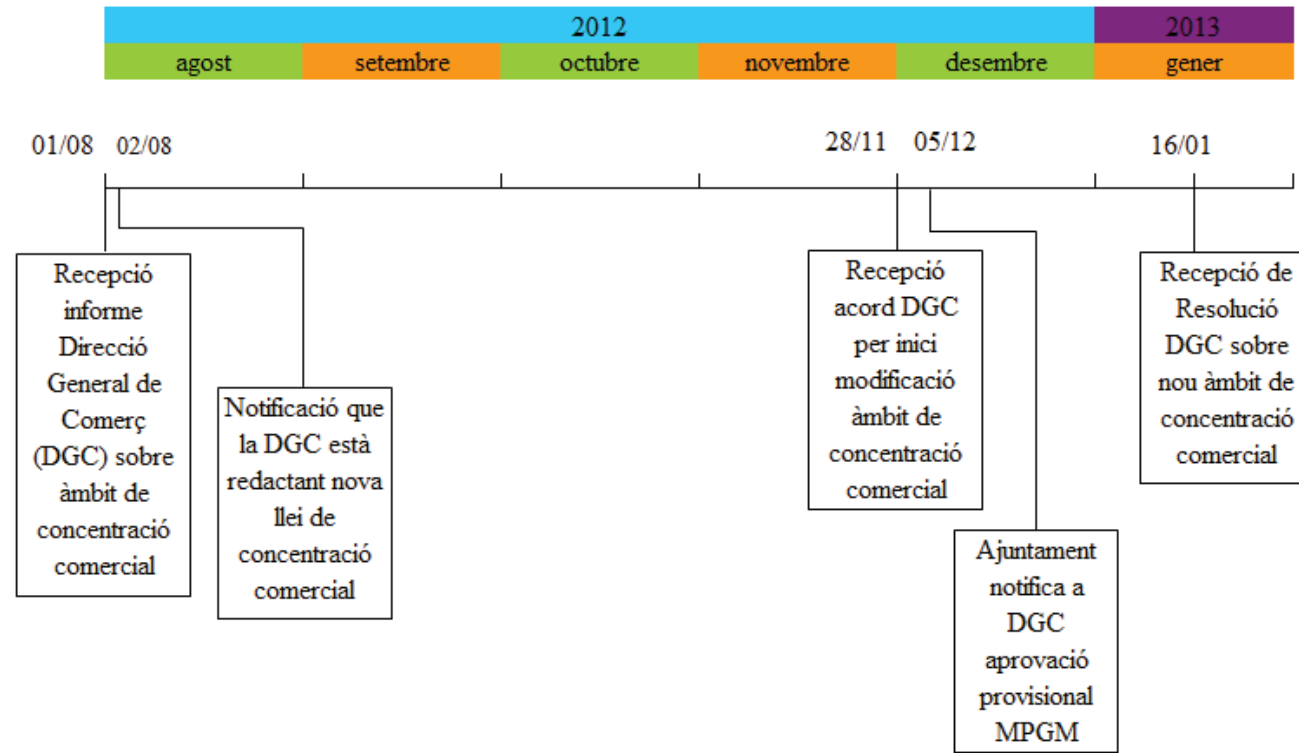

## Expedient Modificació l'Àrea Delimitació de Concentració Comercial.

Taula 2.8.1: Línia del temps que mostra els punts claus de l'expedient en la tramitació de la modificació de l'Àrea de Delimitació de Concentració Comercial..

## Expedient redacció Estudi Mobilitat

Taula 2.9.1: Línia del temps que mostra els punts claus de l'expedient en la tramitació de la redacció de l'Estudi de Mobilitat.

Expedient modificació del PGM de la zona industrial del marge esquerre del Riu Ripoll. Versió 1.

Taula 2.7.1: Línia del temps que mostra els punts claus de l'expedient en la tramitació de la MPGM de la zona industrial del marge esquerre del Riu Ripoll. Versió 1.

Expedient modificació del PGM de la zona industrial del marge esquerre del Riu Ripoll. Versió 2.

Taula 2.10.1: Línia del temps que mostra els punts claus de l'expedient en la tramitació de la MPGM de la zona industrial del marge esquerre del Riu Ripoll. Versió 2.