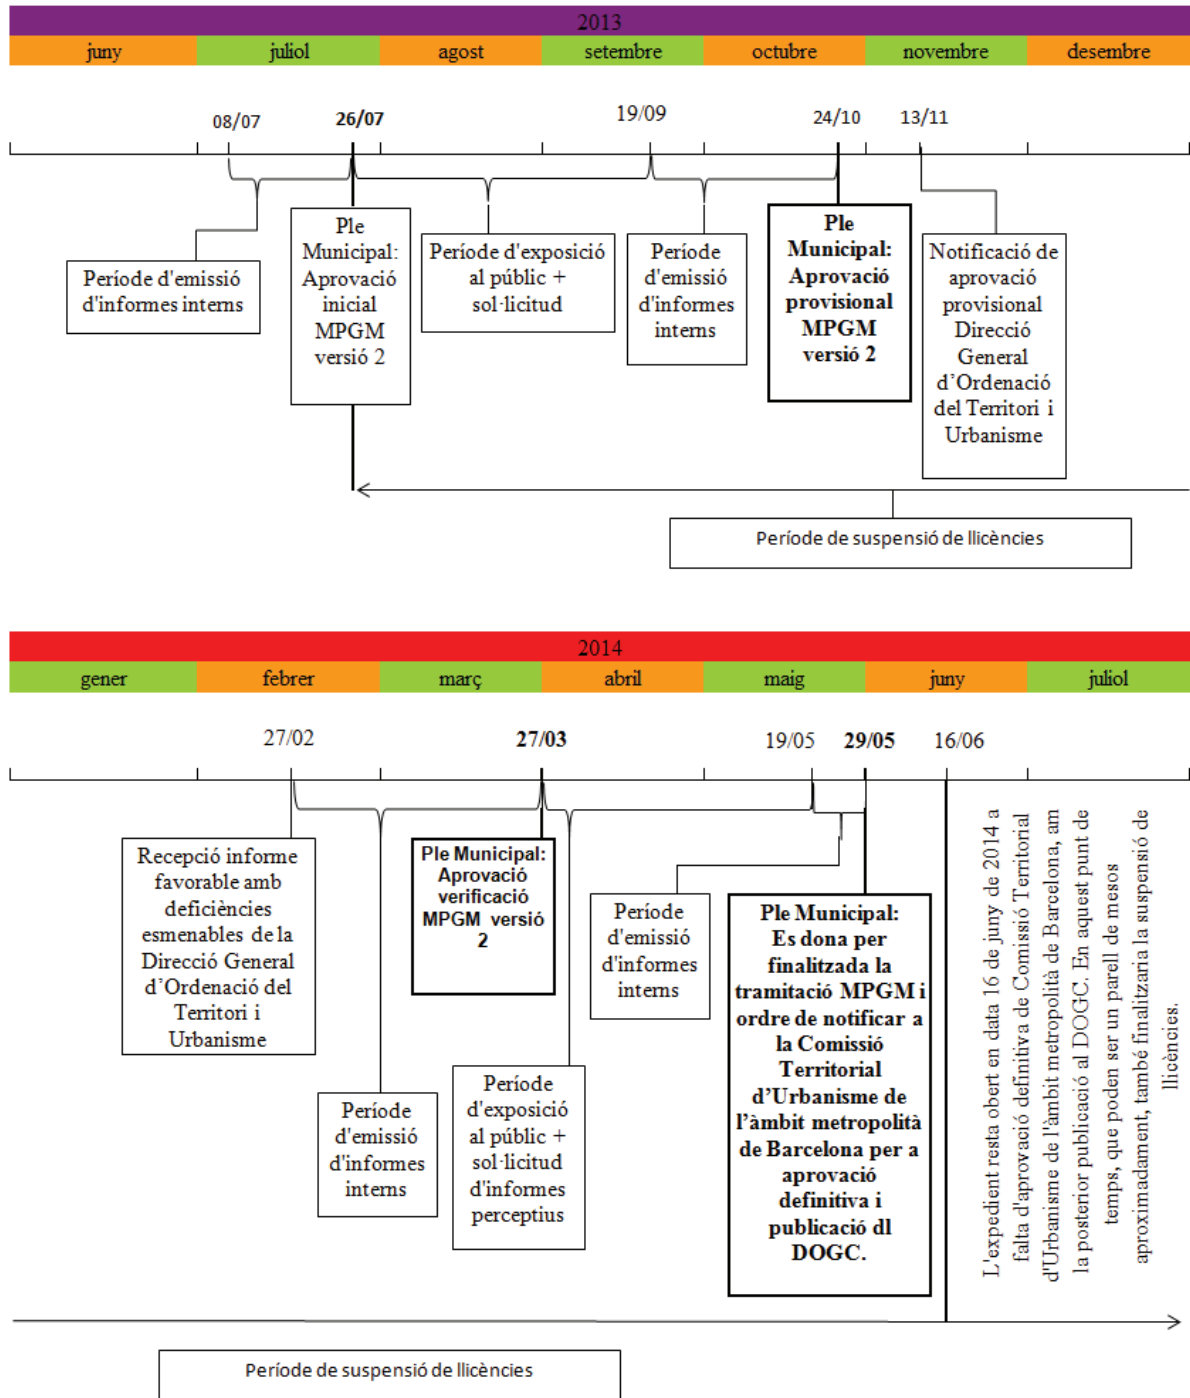

## Expedient Modificació l'Àrea Delimitació de Concentració Comercial.

Taula 2.8.1: Línia del temps que mostra els punts claus de l'expedient en la tramitació de la modificació de l'Àrea de Delimitació de Concentració Comercial..

## Expedient redacció Estudi Mobilitat

Taula 2.9.1: Línia del temps que mostra els punts claus de l'expedient en la tramitació de la redacció de l'Estudi de Mobilitat.

Expedient modificació del PGM de la zona industrial del marge esquerre del Riu Ripoll. Versió 1.

Taula 2.7.1: Línia del temps que mostra els punts claus de l'expedient en la tramitació de la MPGM de la zona industrial del marge esquerre del Riu Ripoll. Versió 1.

Expedient modificació del PGM de la zona industrial del marge esquerre del Riu Ripoll. Versió 2.

Taula 2.10.1: Línia del temps que mostra els punts claus de l'expedient en la tramitació de la MPGM de la zona industrial del marge esquerre del Riu Ripoll. Versió 2.