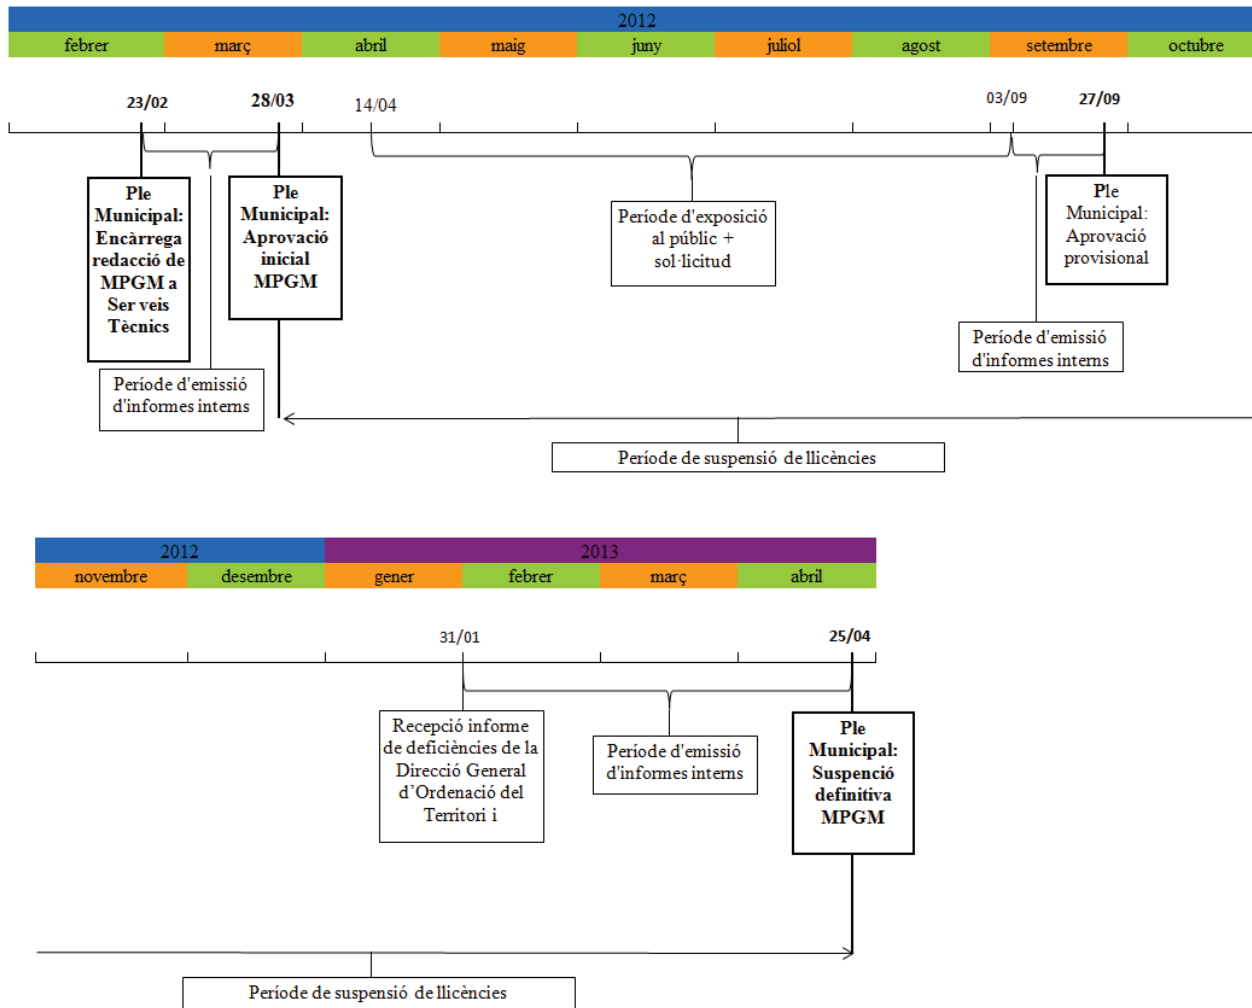

## Expedient Modificació l'Àrea Delimitació de Concentració Comercial.

Taula 2.8.1: Línia del temps que mostra els punts claus de l'expedient en la tramitació de la modificació de l'Àrea de Delimitació de Concentració Comercial..

## Expedient redacció Estudi Mobilitat

Taula 2.9.1: Línia del temps que mostra els punts claus de l'expedient en la tramitació de la redacció de l'Estudi de Mobilitat.

Expedient modificació del PGM de la zona industrial del marge esquerre del Riu Ripoll. Versió 1.

Taula 2.7.1: Línia del temps que mostra els punts claus de l'expedient en la tramitació de la MPGM de la zona industrial del marge esquerre del Riu Ripoll. Versió 1.

Expedient modificació del PGM de la zona industrial del marge esquerre del Riu Ripoll. Versió 2.

Taula 2.10.1: Línia del temps que mostra els punts claus de l'expedient en la tramitació de la MPGM de la zona industrial del marge esquerre del Riu Ripoll. Versió 2.