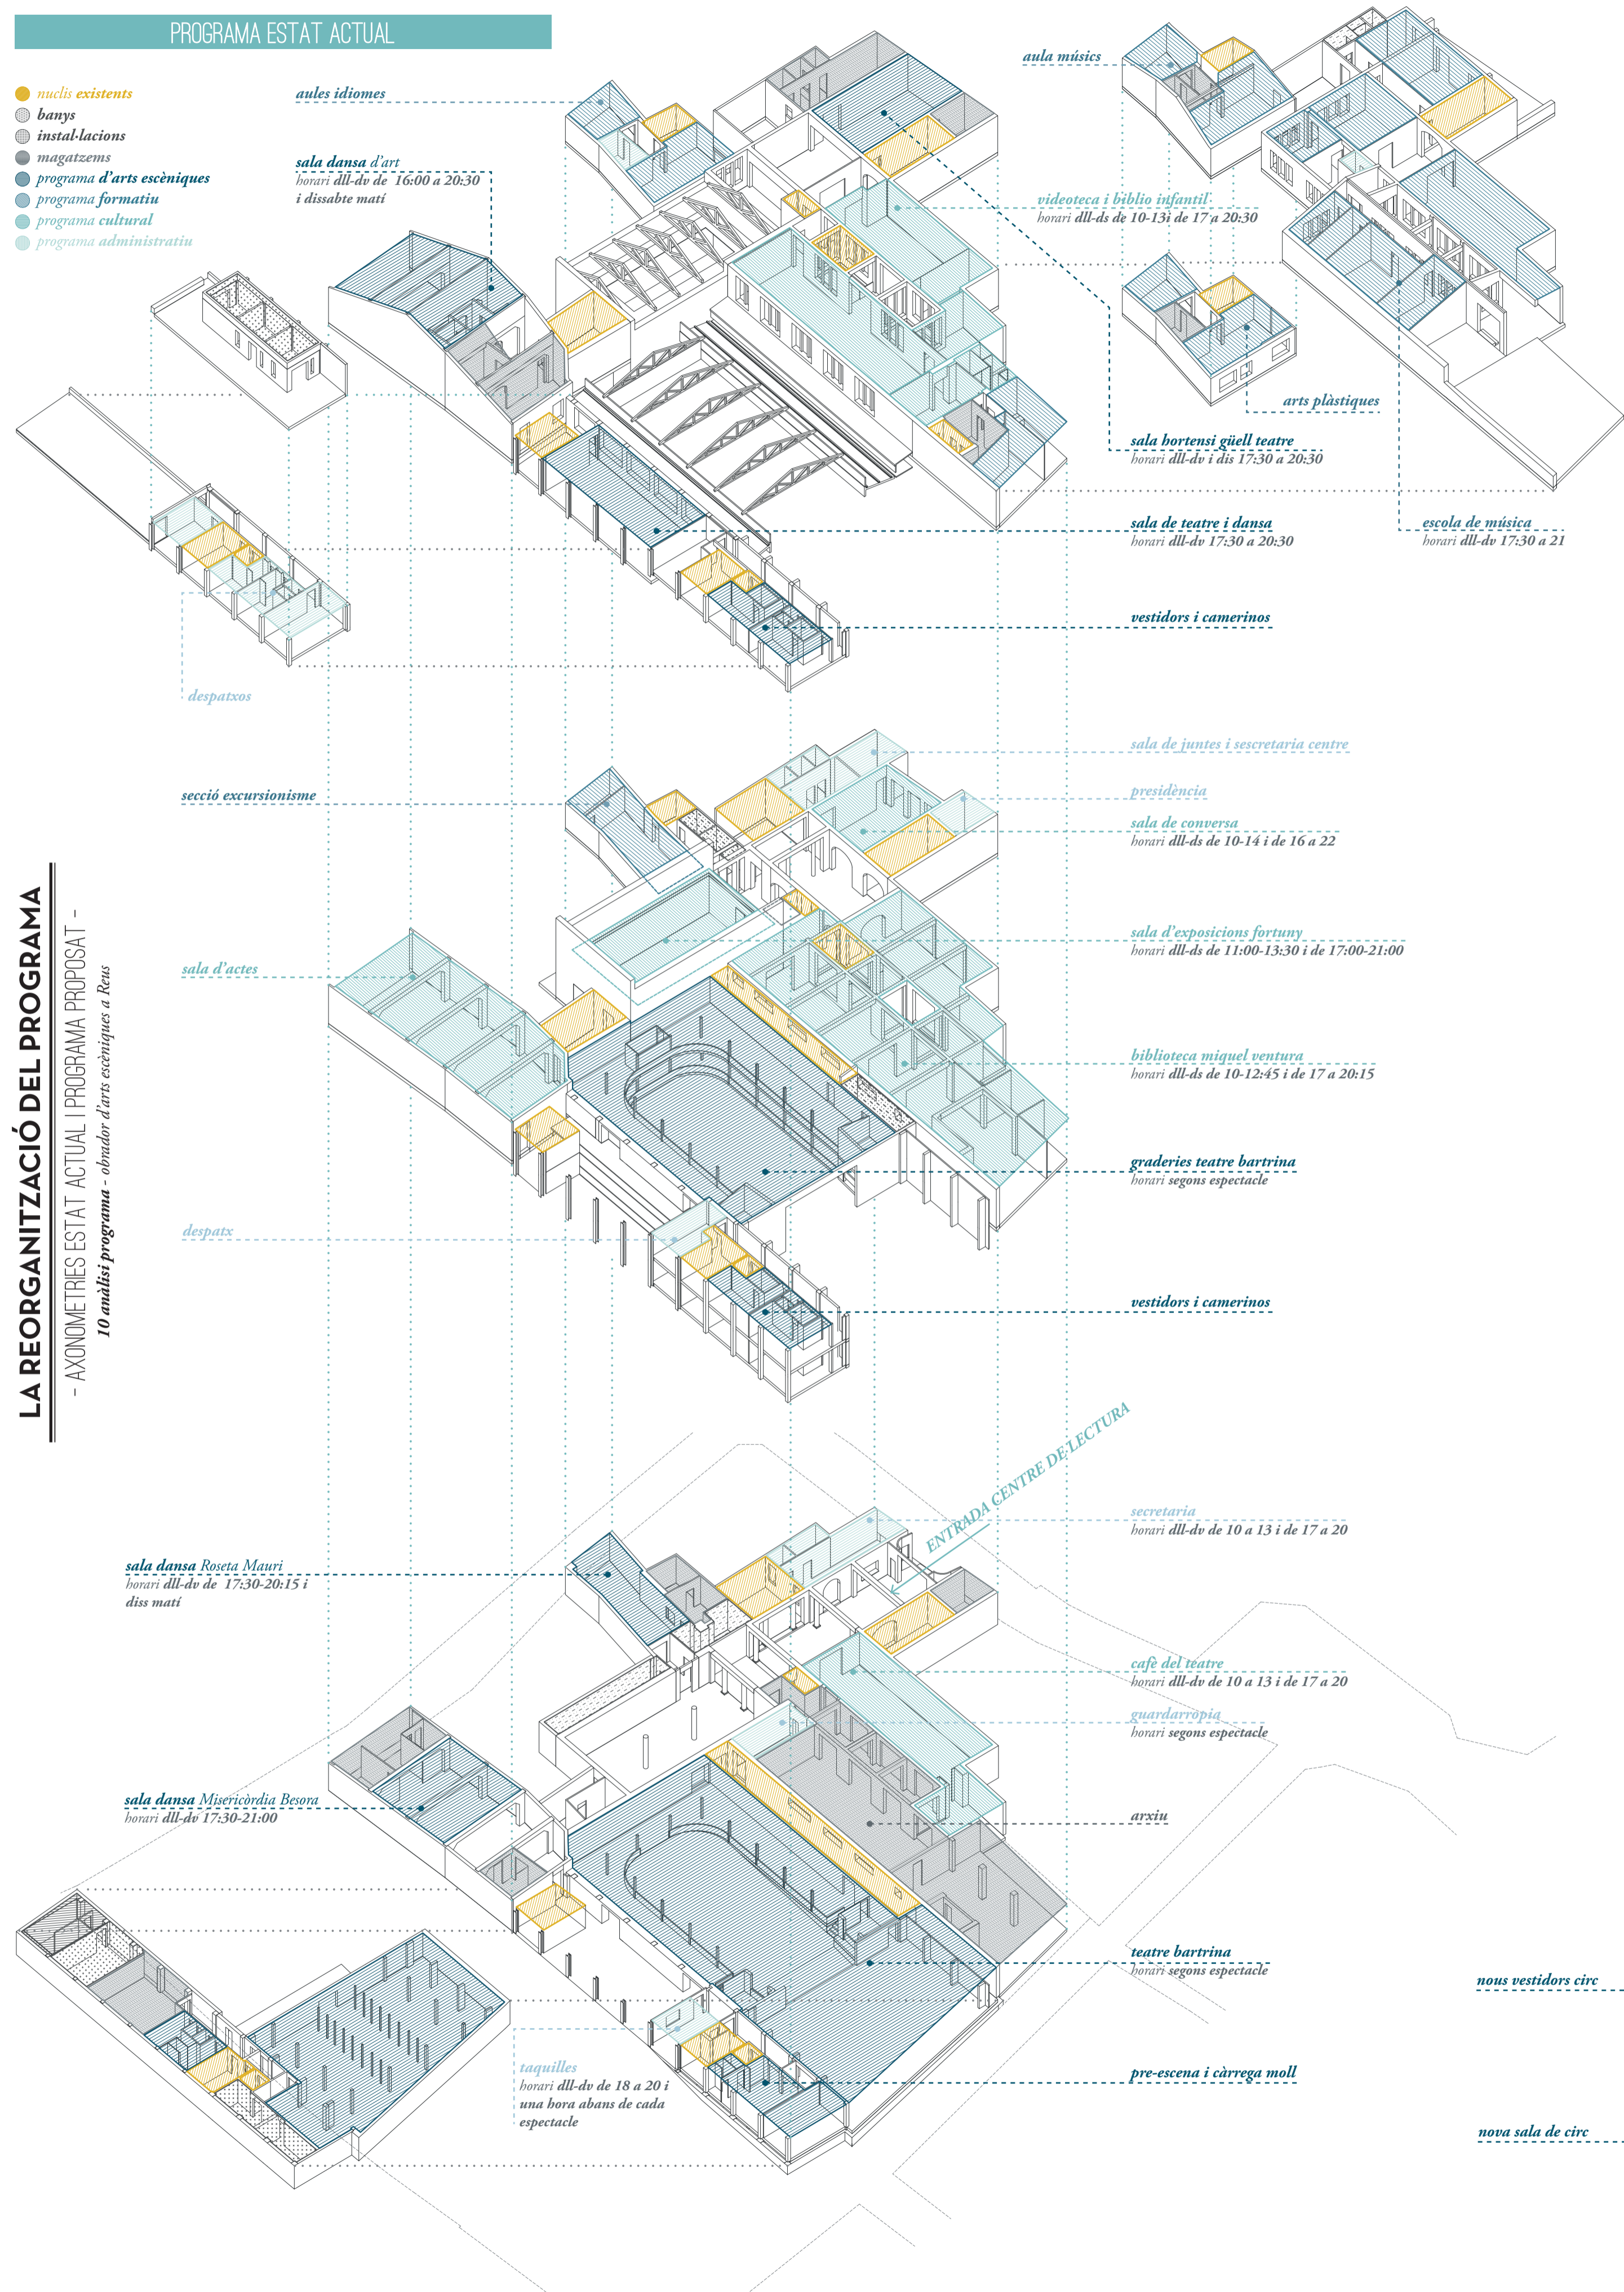

LA REORGANITZACIÓ DEL PROGRAMA
 - AXONOMETRIES ESTAT ACTUAL I PROGRAMA PROPOSAT -
 10 anàlisi programa - obrador d'arts escèniques a Reus

PROGRAMA ESTAT ACTUAL

- nuclis existents
- banys
- instal·lacions
- magatzems
- programa d'arts escèniques
- programa formatiu
- programa cultural
- programa administratiu

PROGRAMA PROPOSTA

- nuclis nous
- nuclis existents
- banys
- instal·lacions
- magatzems
- programa d'arts escèniques
- programa formatiu
- programa cultural
- programa administratiu