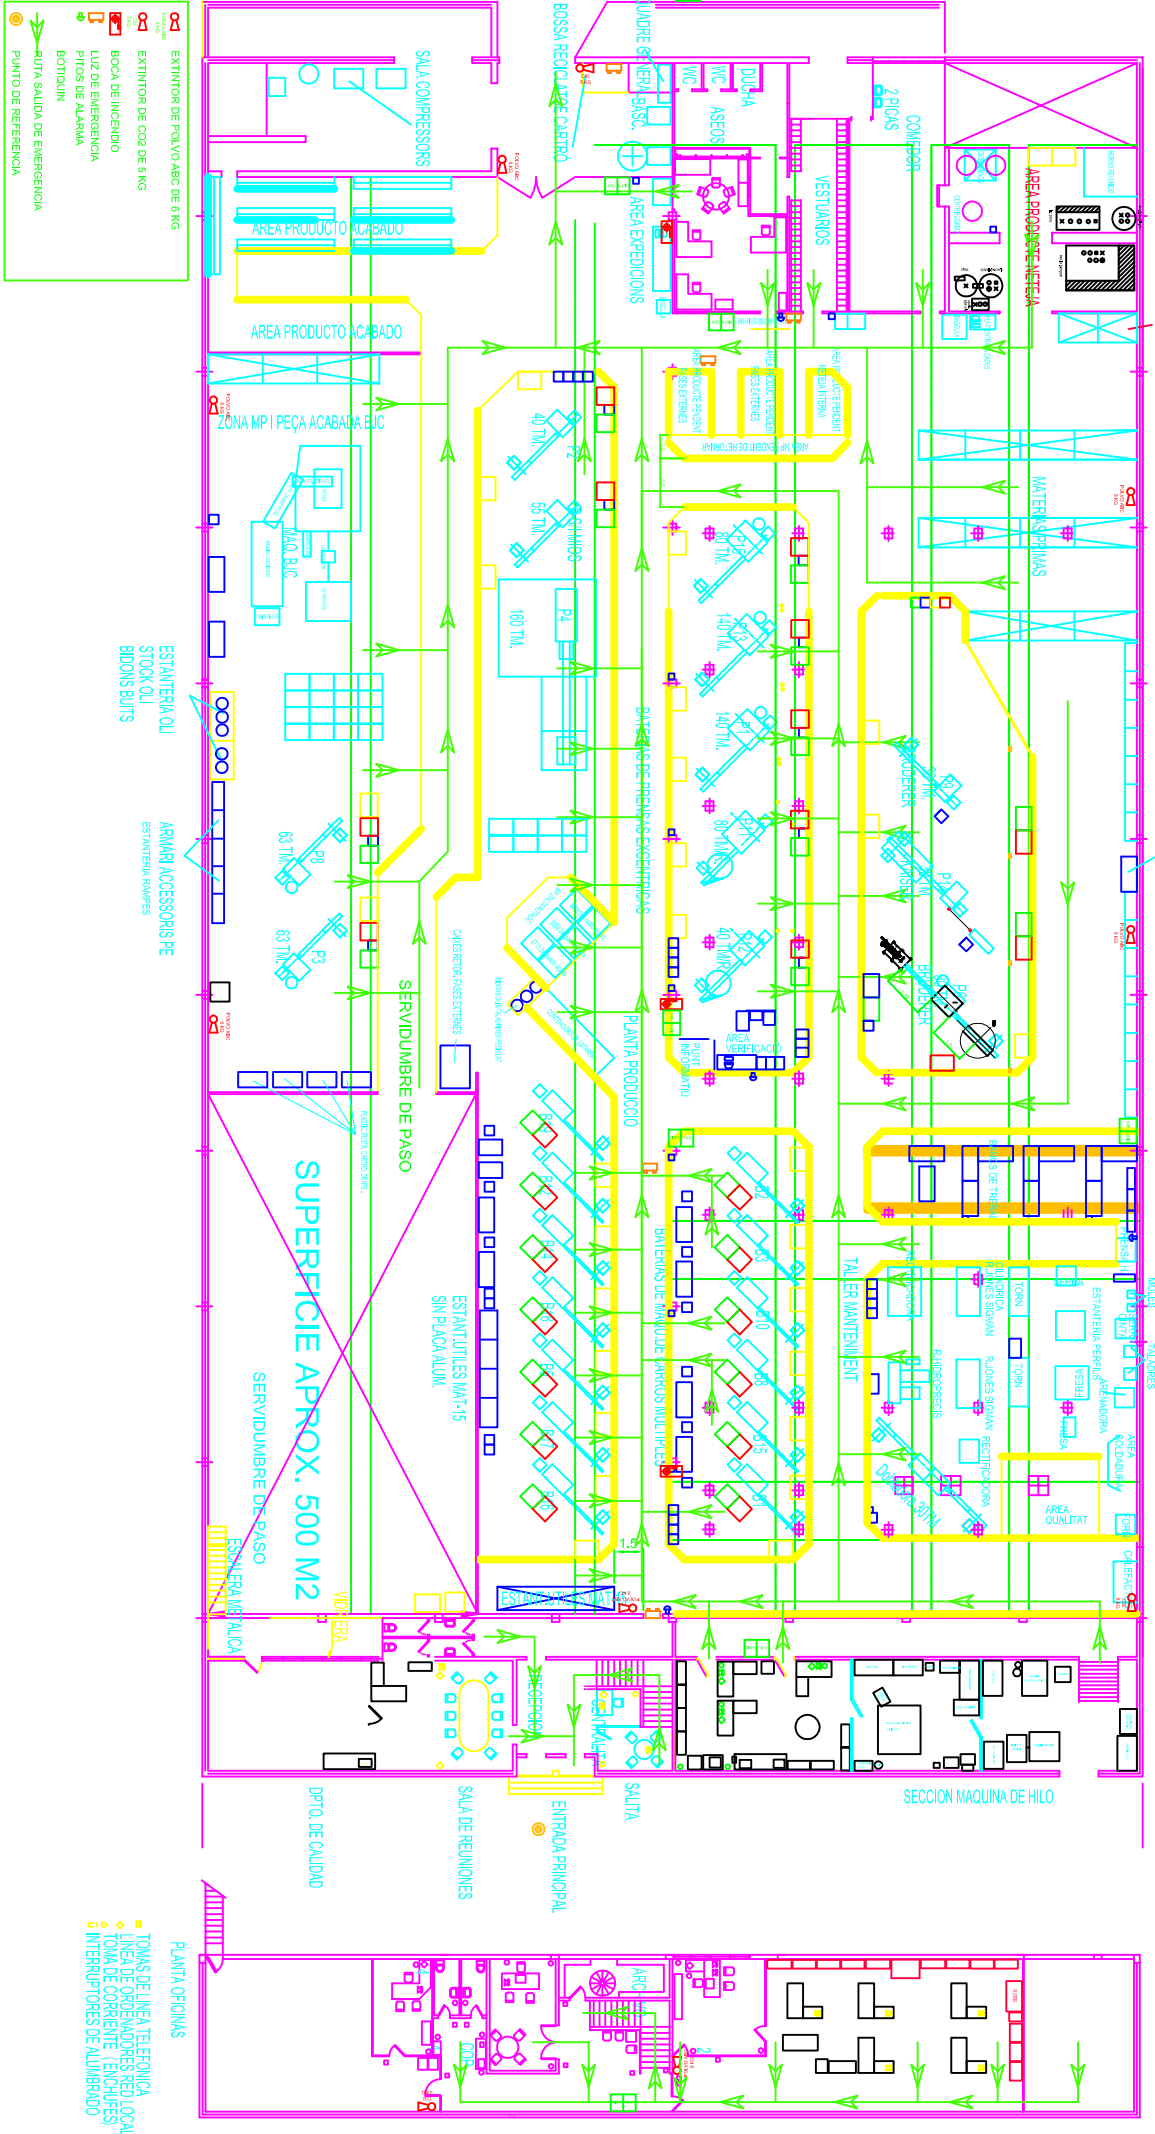

SENSOR DE PROXIMITAT INDUCTIU M18

ARDUINO UNO

- EXTINTOR DE POLVO ABC DE 6 KG
- EXTINTOR DE CO2 DE 5 KG
- BOCA DE EMERGENCIA
- LUZ DE EMERGENCIA
- PITOS DE ALARMA
- BOTIQUIN
- AJUDA SAUADA DE EMERGENCIA
- PUNTO DE REFERENCIA

- TOMAS DE LINEA TELEFONICA
- LINEAS DE ORDENADORES RED LOCAL
- TOMA DE CORRIENTE (ENCHUFES)
- INTERRUPTORS DE ALUMBRADO

IMPLANTACIO D'UN SISTEMA INFORMÀTIC PER AL
SEGUIMENT DE LA PRODUCCIÓ DE FORMIN S.A

PLANTA FORMIN S.A

ESCALA 1:1000

06/09
2010