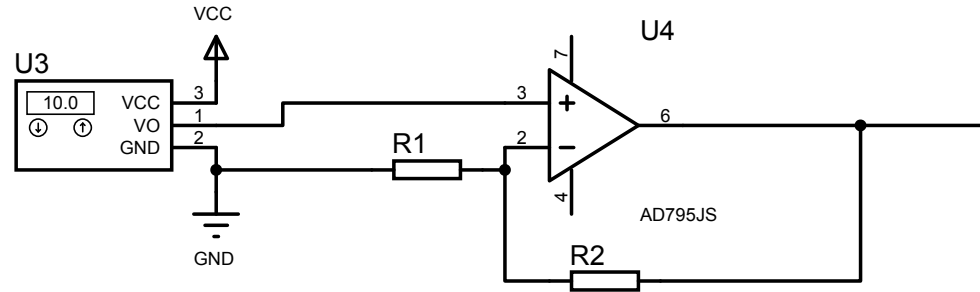

SENSOR DE PROXIMITAT INDUCTIU M18

ARDUINO UNO

- EXTINTOR DE POLVO ABC DE 6 KG
- EXTINTOR DE CO2 DE 5 KG
- BOCA DE EMERGENCIA
- LUZ DE EMERGENCIA
- PITOS DE ALARMA
- BOTIQUIN
- AJUDA SAUADA DE EMERGENCIA
- PUNTO DE REFERENCIA

- TOMAS DE LINEA TELEFONICA
- LINEAS DE ORDENADORES RED LOCAL
- TOMA DE CORRIENTE (ENCHUFES)
- INTERRUPTORS DE ALUMBRADO

IMPLANTACIO D'UN SISTEMA INFORMÀTIC PER AL
SEGUIMENT DE LA PRODUCCIÓ DE FORMIN S.A