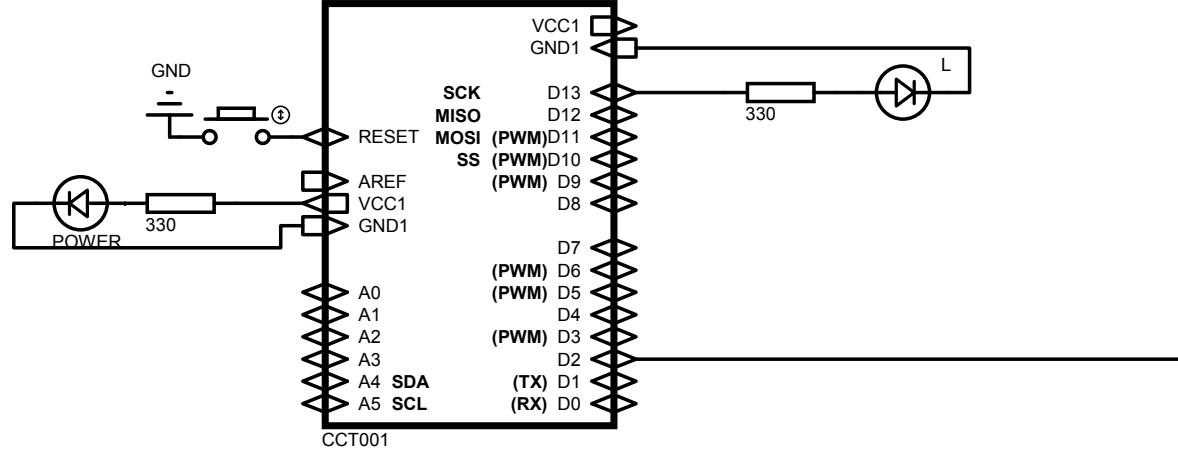

SENSOR DE PROXIMITAT INDUCTIU M18

ARDUINO UNO

- EXTINTOR DE POLVO ABC DE 6 KG
- EXTINTOR DE CO2 DE 5 KG
- BOCA DE EMERGENCIA
- LUZ DE EMERGENCIA
- PITOS DE ALARMA
- BOTIQUIN
- AJUDA SAUADA DE EMERGENCIA
- PUNTO DE REFERENCIA

- TOMAS DE LINEA TELEFONICA
- LINEAS DE ORDENADORES RED LOCAL
- TOMA DE CORRIENTE (ENCHUFES)
- INTERRUPTORS DE ALUMBRADO

IMPLANTACIO D'UN SISTEMA INFORMÀTIC PER AL
SEGUIMENT DE LA PRODUCCIÓ DE FORMIN S.A