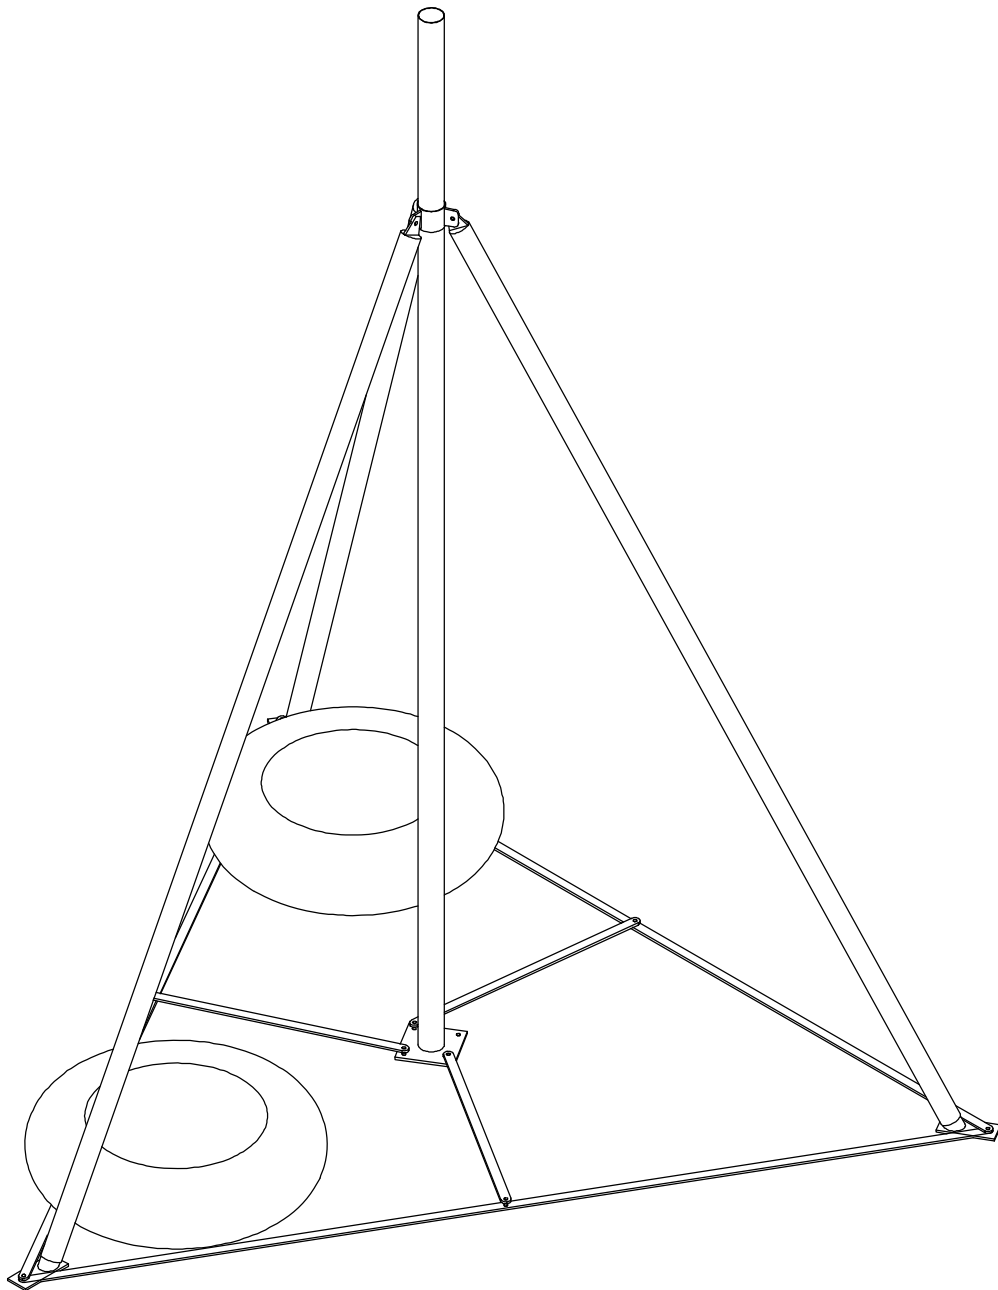

Escala	Fecha	Verificado	Nº de plano	
1:15	11-nov-12	S.Casanovas	V-Suport ventilador	
Descripció dels elements				

<i>Escala</i>	<i>Fecha</i>	<i>Verificado</i>	<i>Nº de plano</i>
1:20	11-nov-12	S.Casanovas	V-Suport ventilador
<i>Dimensions Generals</i>			

<i>Escala</i>	<i>Fecha</i>	<i>Verificado</i>	<i>Nº de plano</i>	
1:15	11-nov-12	S.Casanovas	V-Suport ventilador	
		Análisi del sinistre		

<i>Escala</i>	<i>Fecha</i>	<i>Verificado</i>	<i>Nº de plano</i>	
1:15	11-nov-12	S.Casanovas	V-Suport ventilador	
			Vista 3d	