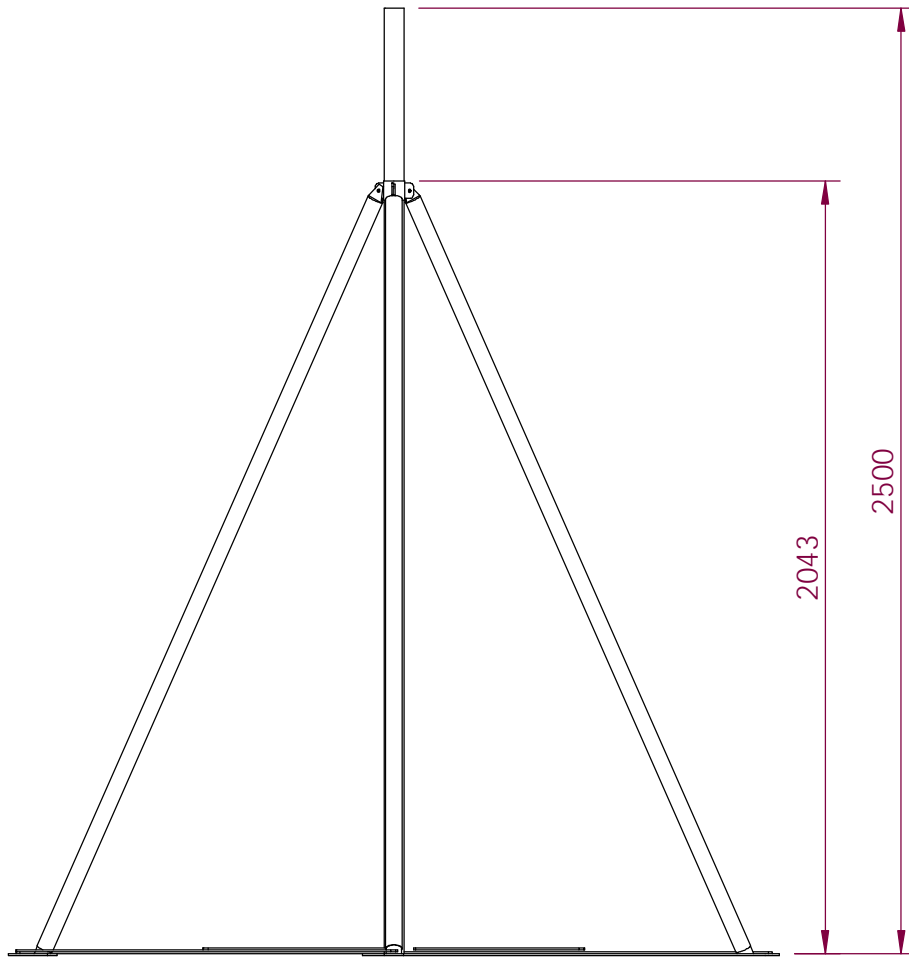

Escala	Fecha	Verificado	Nº de plano	
1:15	11-nov-12	S.Casanovas	V-Suport ventilador	
Descripció dels elements				

<i>Escala</i>	<i>Fecha</i>	<i>Verificado</i>	<i>Nº de plano</i>
1:20	11-nov-12	S.Casanovas	V-Suport ventilador
<i>Dimensions Generals</i>			

<i>Escala</i>	<i>Fecha</i>	<i>Verificado</i>	<i>Nº de plano</i>	
1:15	11-nov-12	S.Casanovas	V-Suport ventilador	
		Análisi del sinistre		

<i>Escala</i>	<i>Fecha</i>	<i>Verificado</i>	<i>Nº de plano</i>	
1:15	11-nov-12	S.Casanovas	V-Suport ventilador	
			Vista 3d	