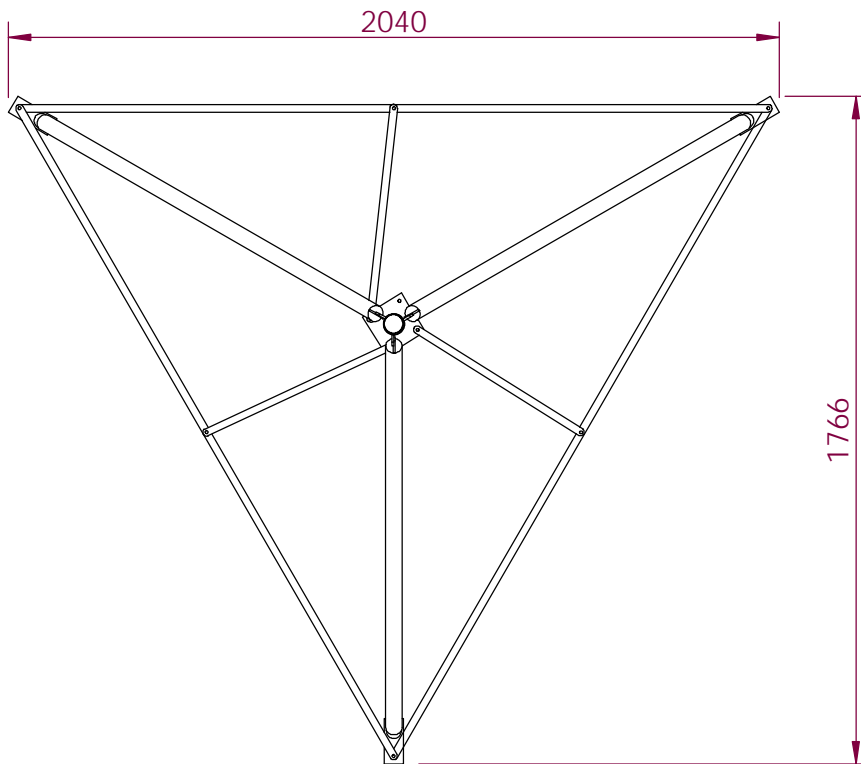

Escala	Fecha	Verificado	Nº de plano	
1:15	11-nov-12	S.Casanovas	V-Suport ventilador	
Descripció dels elements				

<i>Escala</i>	<i>Fecha</i>	<i>Verificado</i>	<i>Nº de plano</i>
1:20	11-nov-12	S.Casanovas	V-Suport ventilador
<i>Dimensions Generals</i>			

<i>Escala</i>	<i>Fecha</i>	<i>Verificado</i>	<i>Nº de plano</i>	
1:15	11-nov-12	S.Casanovas	V-Suport ventilador	
		Análisi del sinistre		

<i>Escala</i>	<i>Fecha</i>	<i>Verificado</i>	<i>Nº de plano</i>	
1:15	11-nov-12	S.Casanovas	V-Suport ventilador	
			Vista 3d	