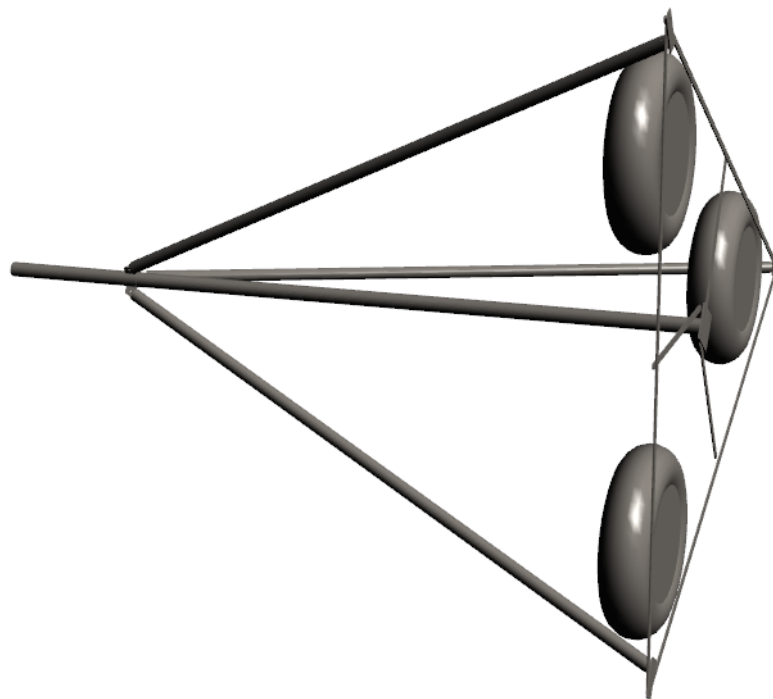

Escala	Fecha	Verificado	Nº de plano	
1:15	11-nov-12	S.Casanovas	V-Suport ventilador	
Descripció dels elements				

<i>Escala</i>	<i>Fecha</i>	<i>Verificado</i>	<i>Nº de plano</i>
1:20	11-nov-12	S.Casanovas	V-Suport ventilador
<i>Dimensions Generals</i>			

<i>Escala</i>	<i>Fecha</i>	<i>Verificado</i>	<i>Nº de plano</i>	
1:15	11-nov-12	S.Casanovas	V-Suport ventilador	
		Análisi del sinistre		

<i>Escala</i>	<i>Fecha</i>	<i>Verificado</i>	<i>Nº de plano</i>	
1:15	11-nov-12	S.Casanovas	V-Suport ventilador	
			Vista 3d	