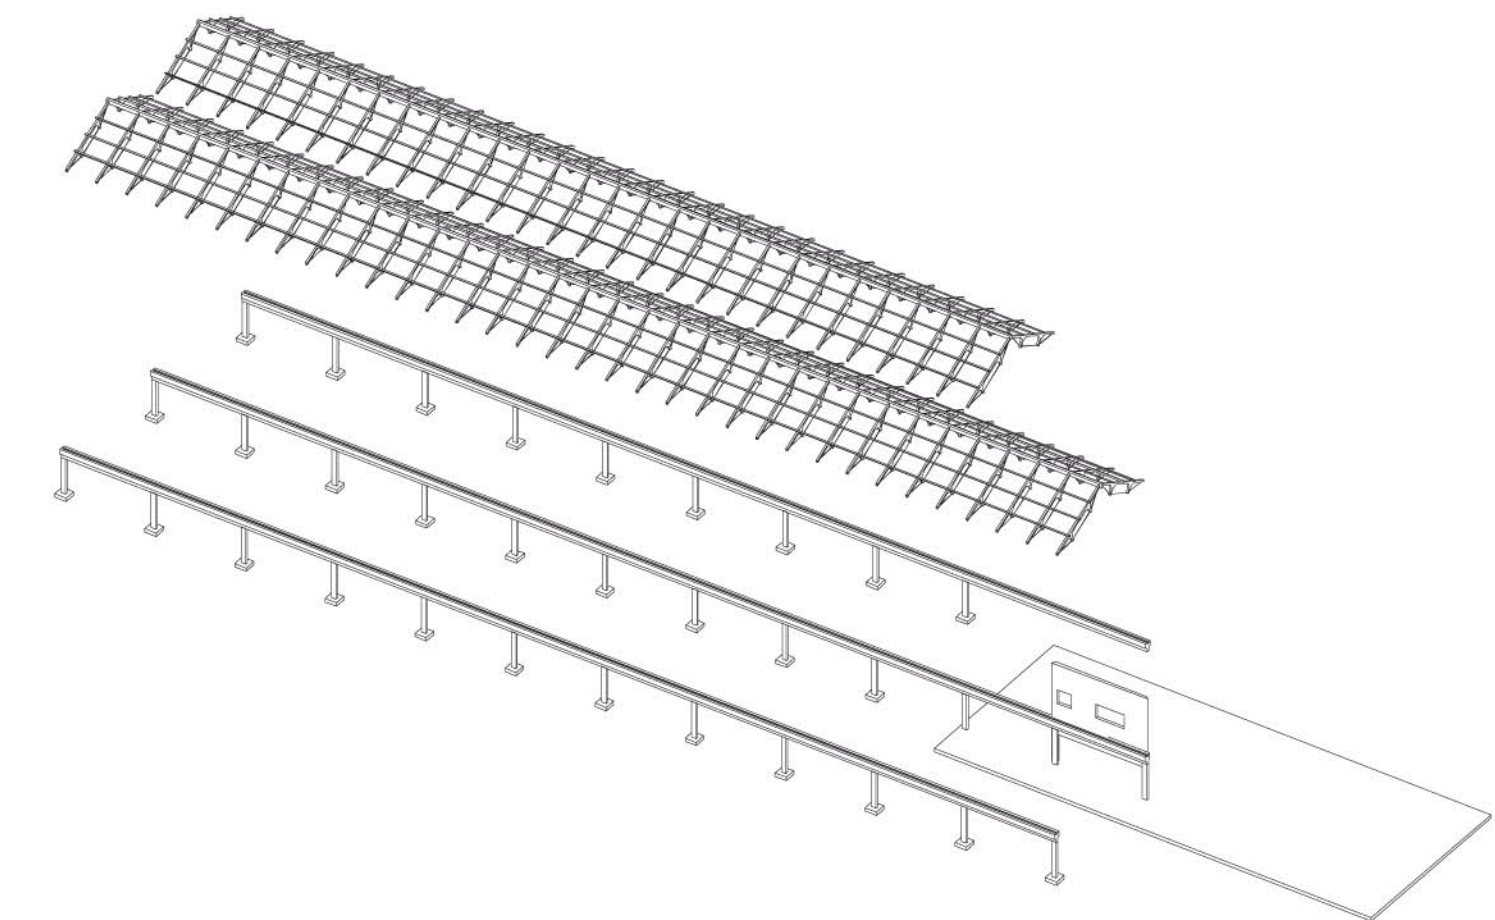

ESTRUCTURA CONSERVADA