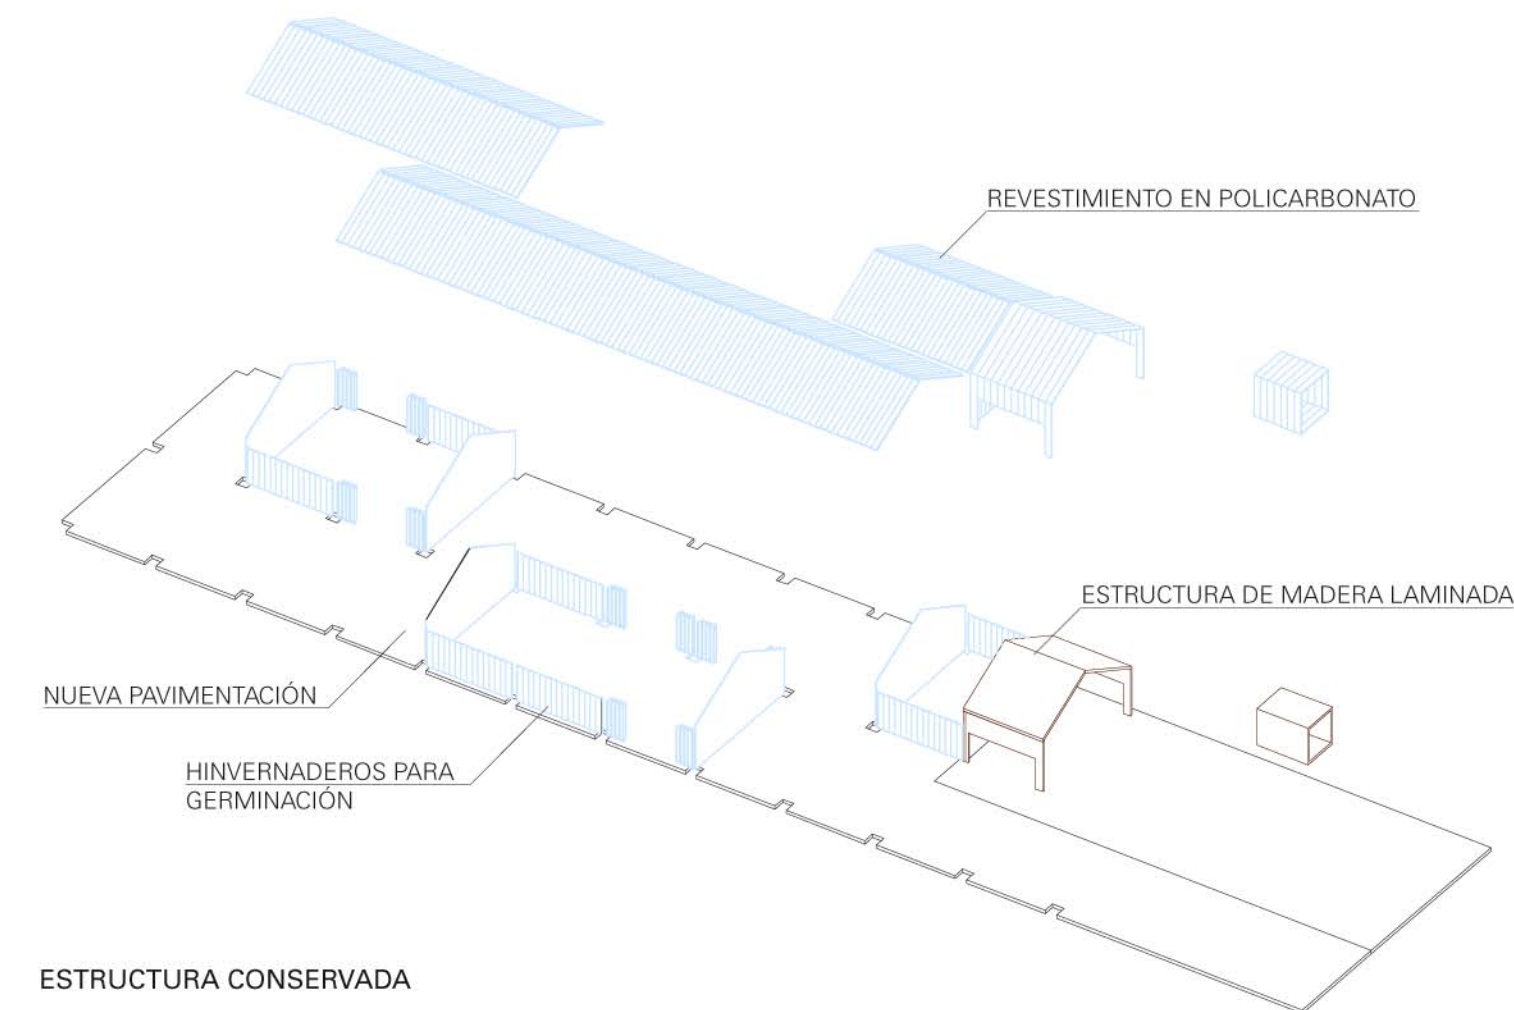

ANTIGUA FABRICA BETON

ESTRATEGIA

El antigua Fabrica de hormigón Beton se encuentra en un lugar estratégico de nuestra área de proyecto: por un lado el antigua carretera de Sabadell le permite tener buenas comunicaciones con los barrios cercanos, por el otro lado las huertas la rodean por todas parte y hacen de este punto el centro estratégico del parque hortícola.

La parte de la nave industrial de oficinas se reutilizará ampliandola ligeramente para colocar un restaurante relacionado con las huertas y los productos KM 0 y unos espacios de servicios informativos para la gran cantidad de turistas relacionados con la naturaleza que pasa por esta área.

NUEVAS CONSTRUCCIONES