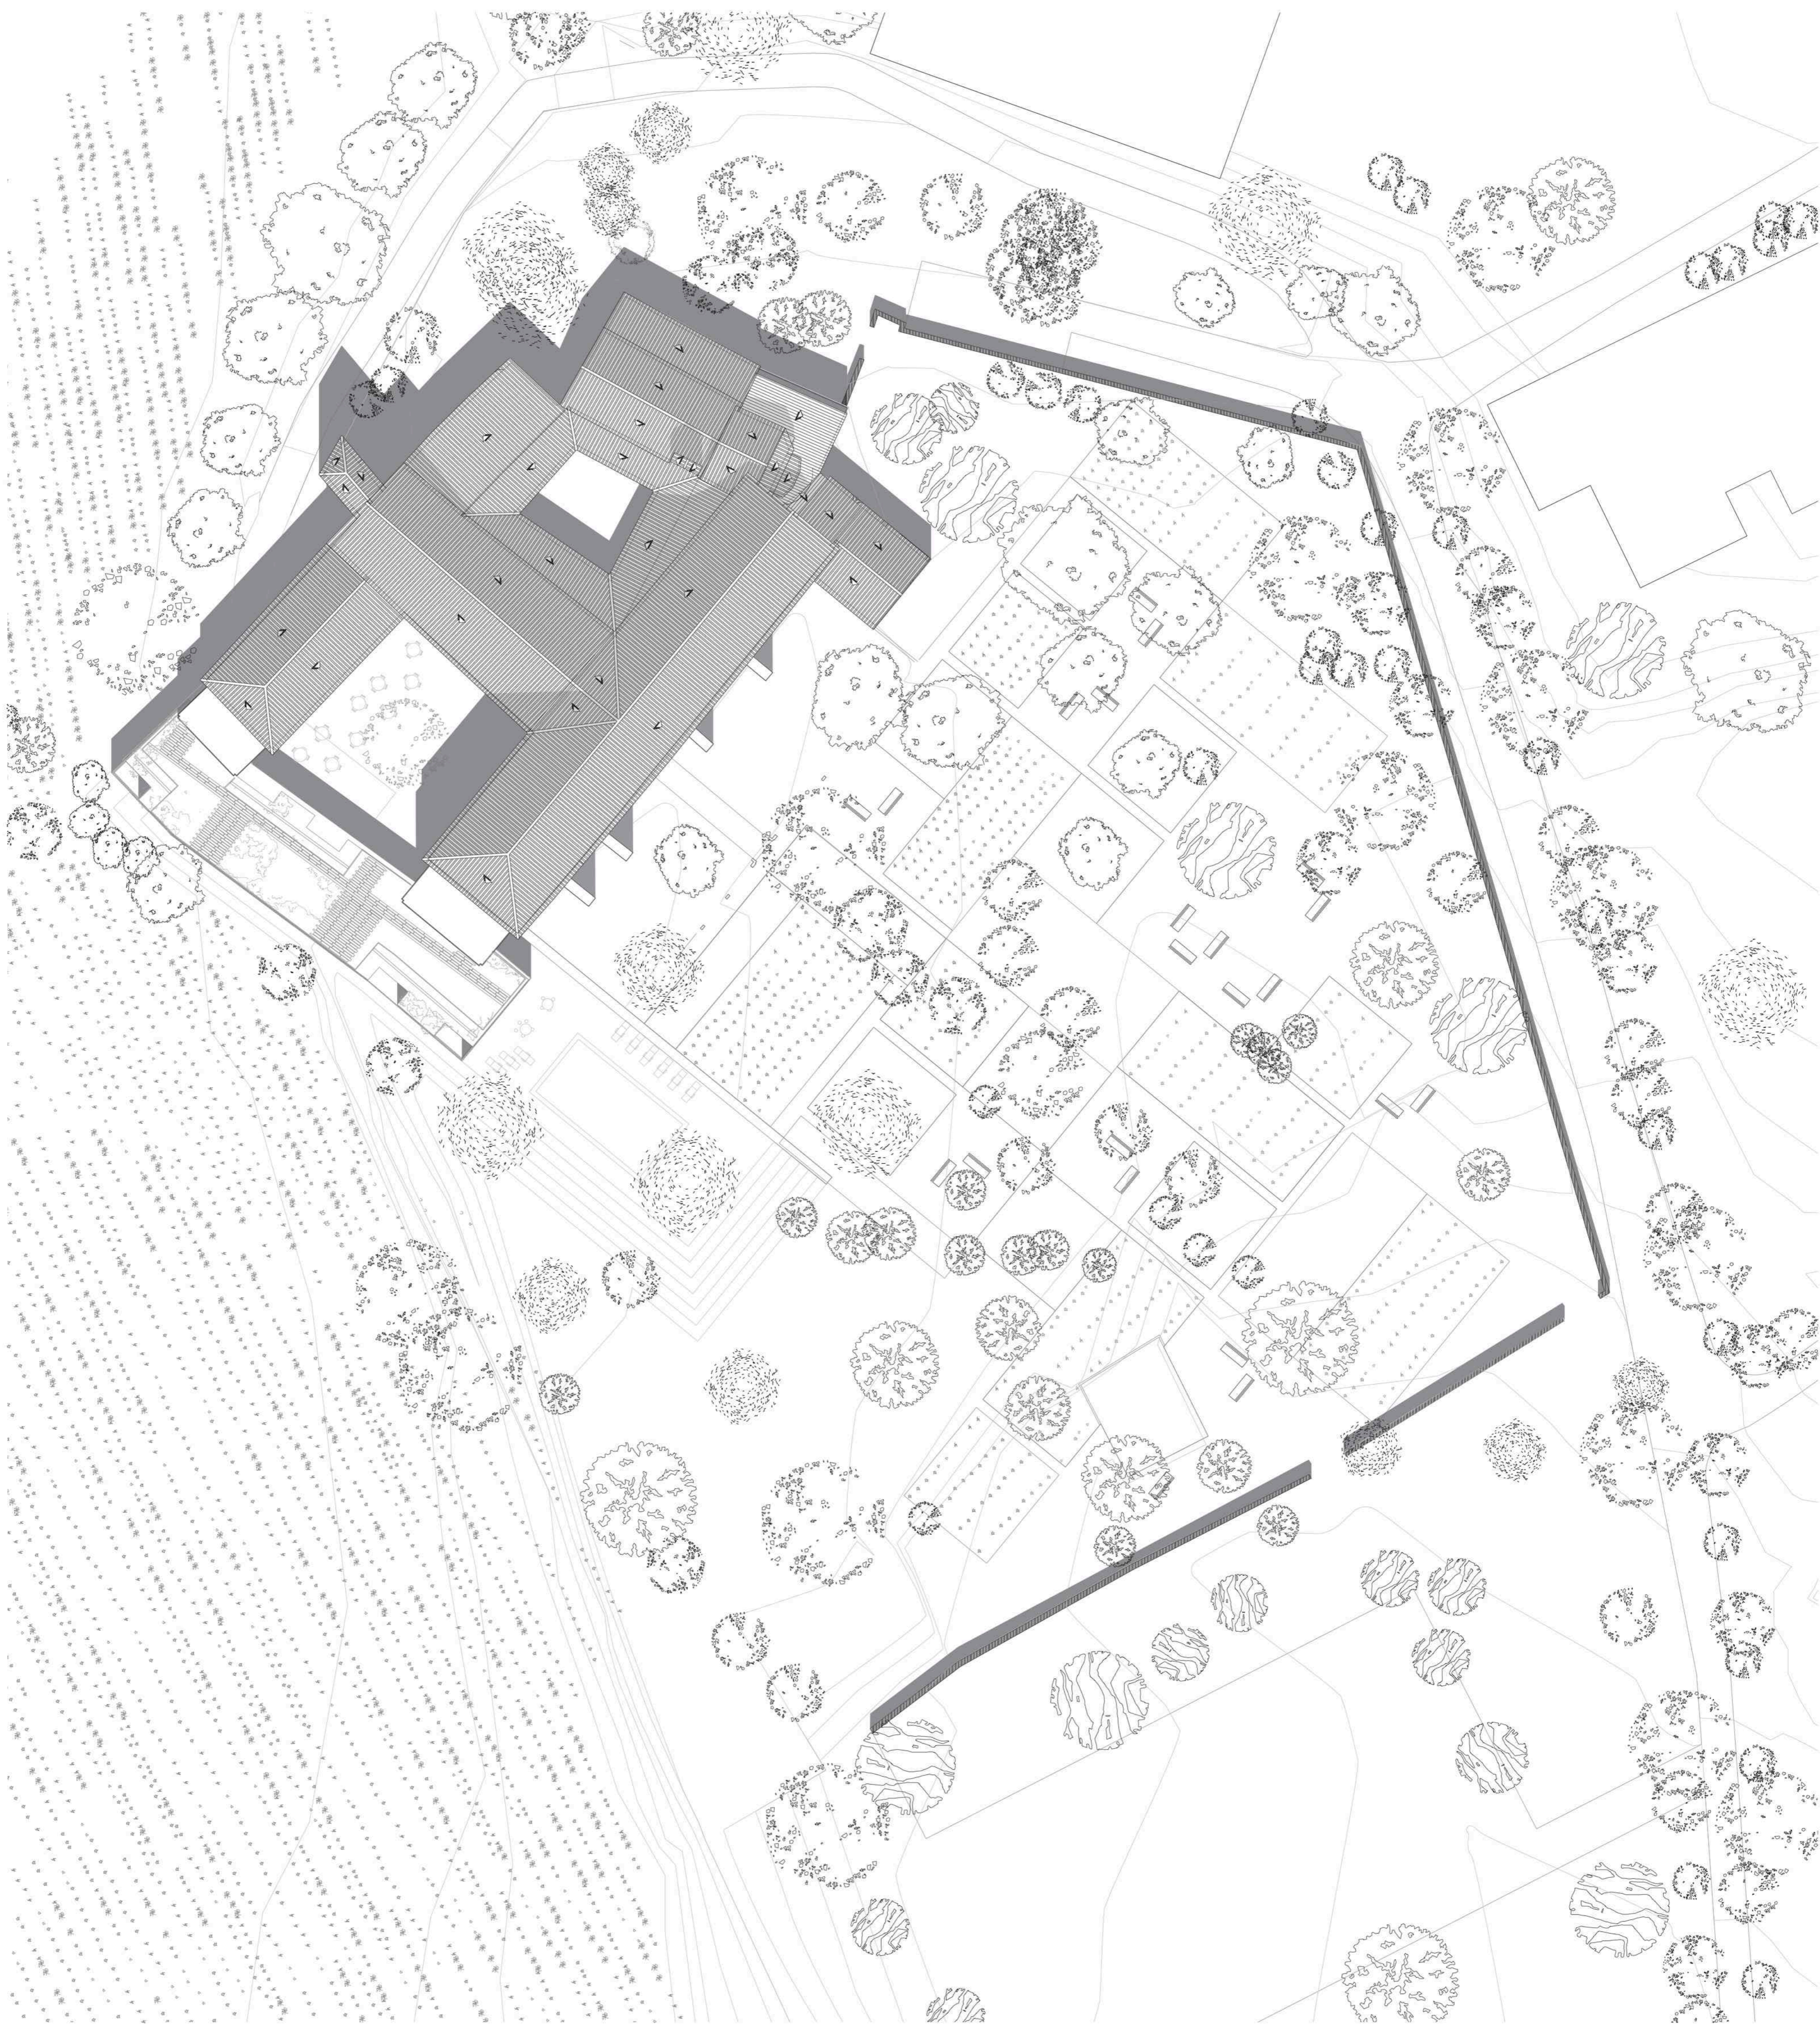

MONASTERIO DE SANTO TOMÁS DE RUIDEPERES

PLANTA CUBIERTA

PLANTA CUBIERTA

QUERCUS ROBUR, ROBLE

PRUNUS CERACIFERA PISSARDII, CIRUELO

FIGUS CARICA, HIGUERA

PARTHENOCISSUS TRICUSPIDATA, PARRA

MALUS DOMESTICA, MANZANO

14