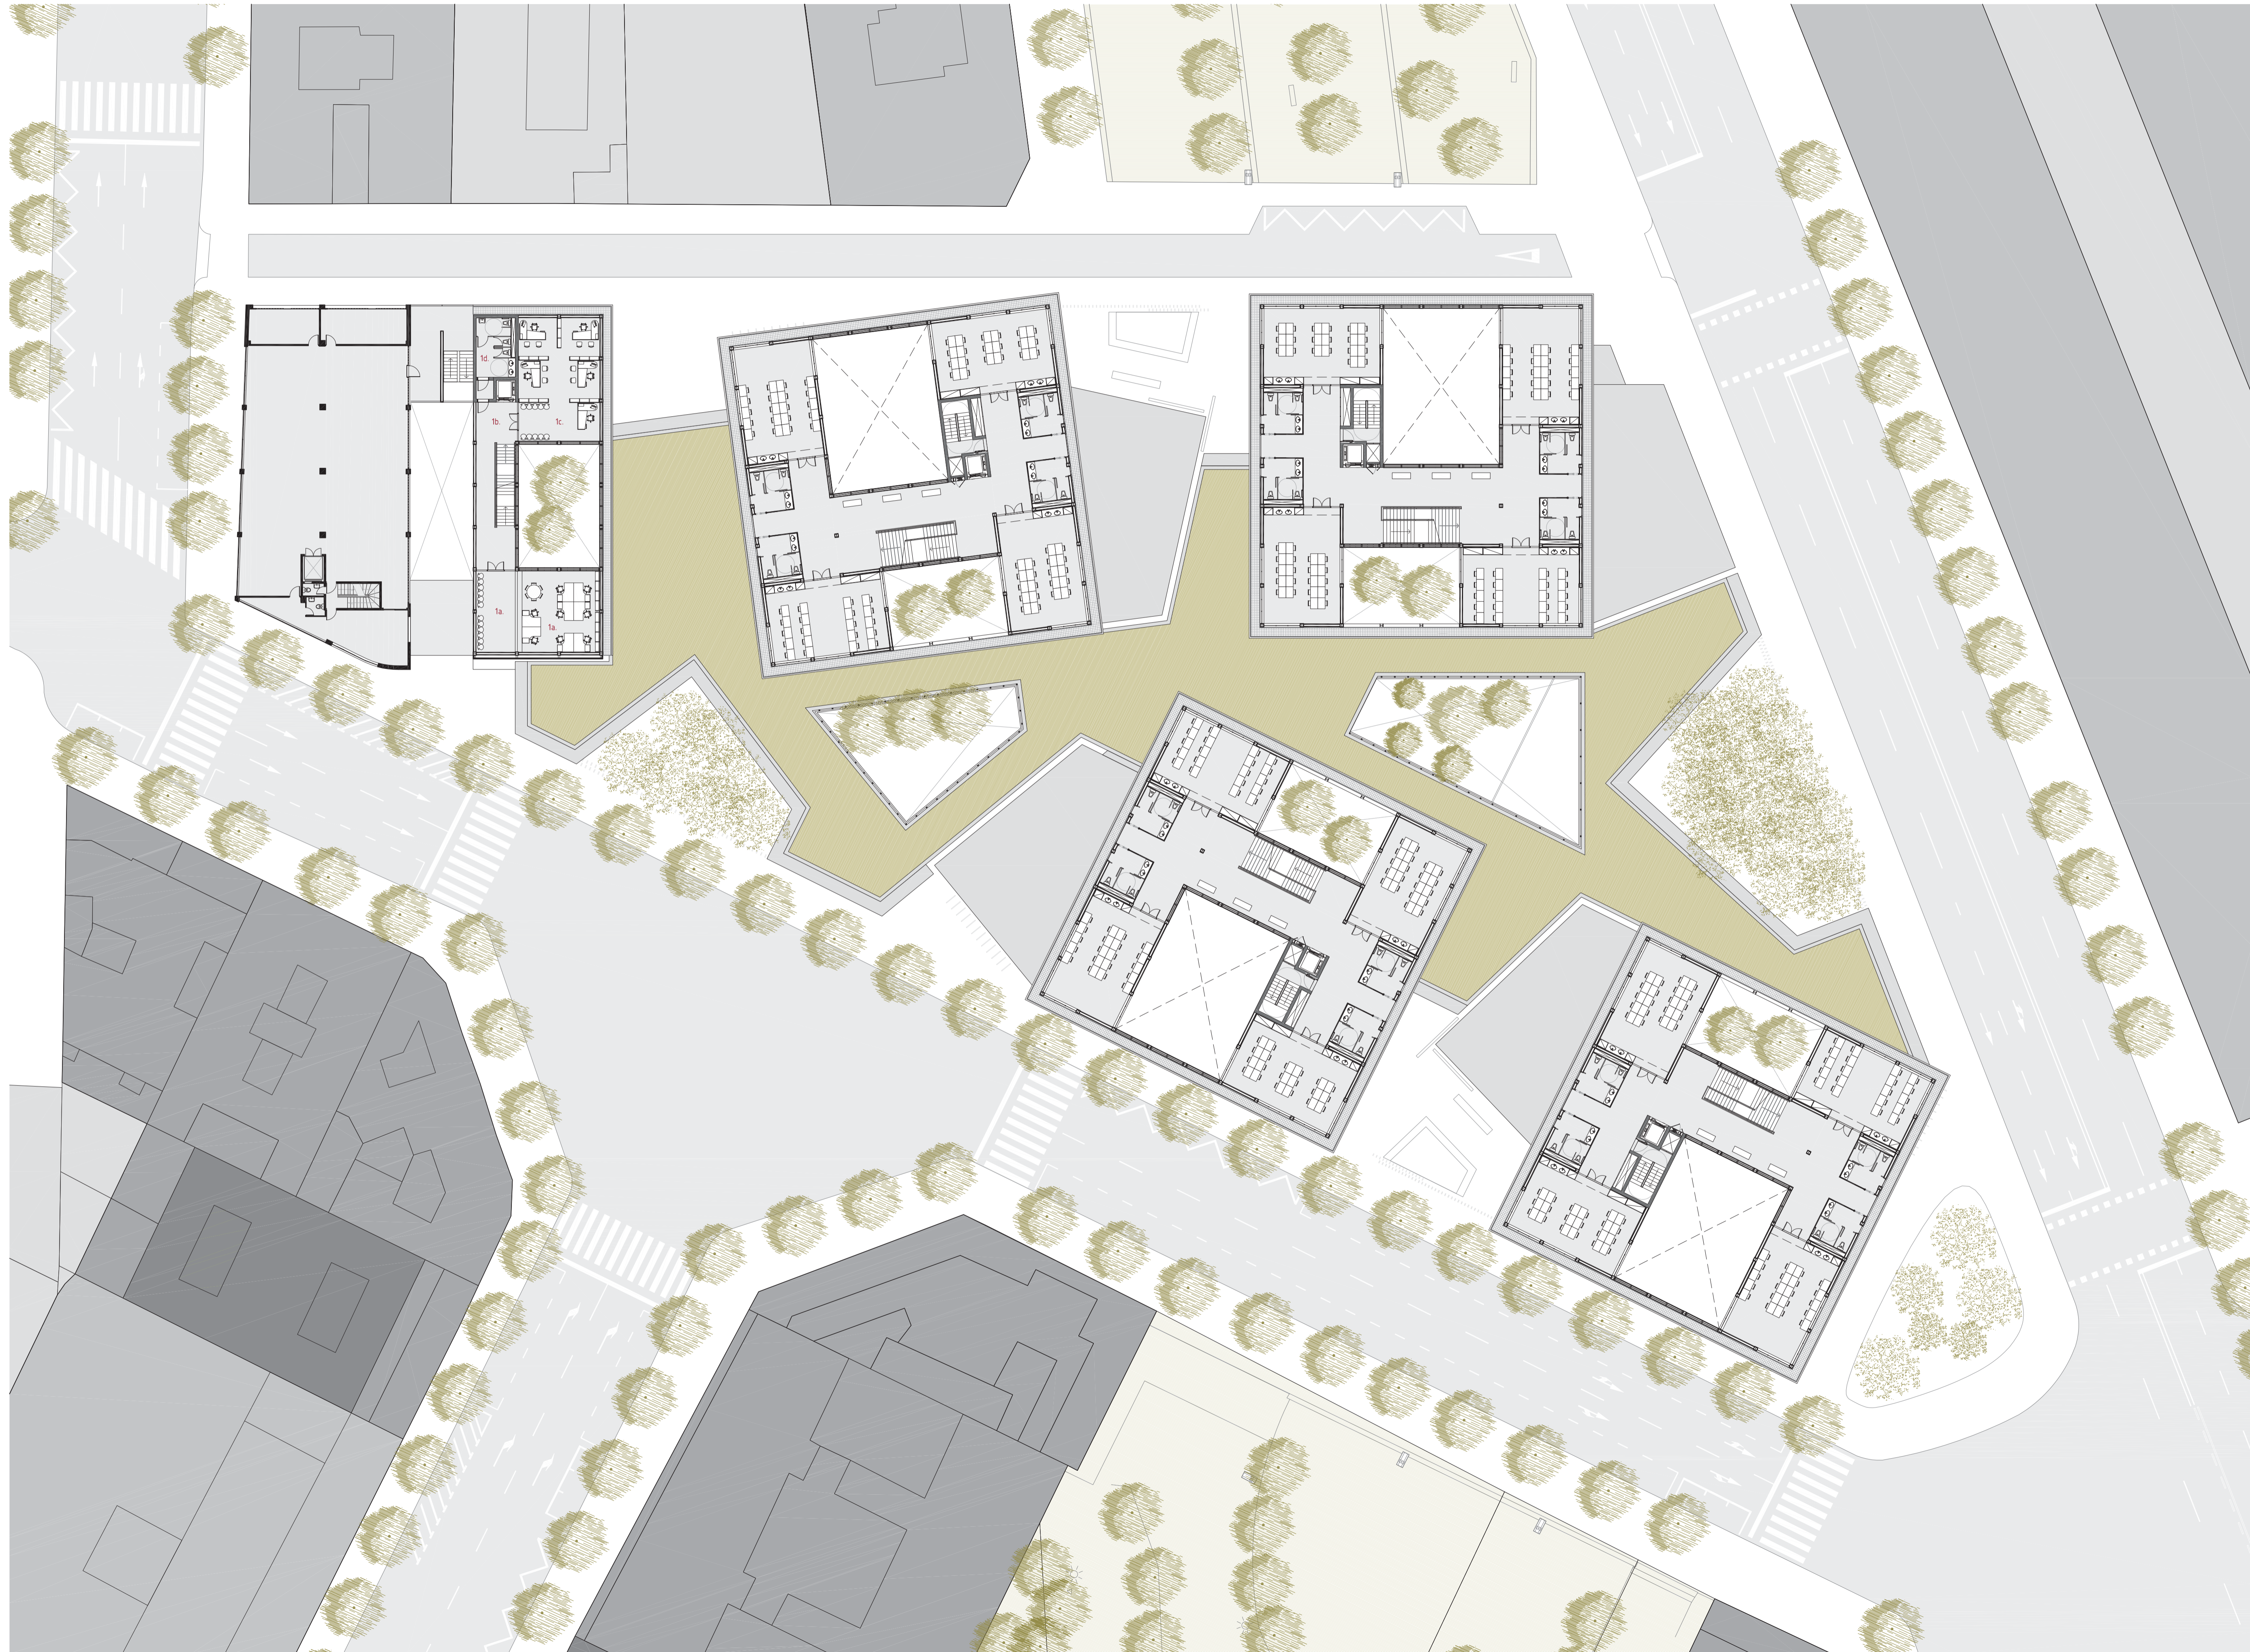

Campus
de les Arts
- La Sagrera.

MÒDUL ADMINISTRATIU

- 1a. Administració i Secretaria Acadèmica 66 m²
- 1b. Replà i Escala 43 m²
- 1c. Despatxos dels Departaments 66 m²
- 1d. Lavabos Públics 14 m²

PLANTA PRIMERA

07

PROJECTE FINAL DE CARRERA
ETSAB UPC JUNY 2014

Alumne: [DAVID SESÉ LÓPEZ]
Tutor: JAIME PROUS

e: 1/250

Tribunal 4