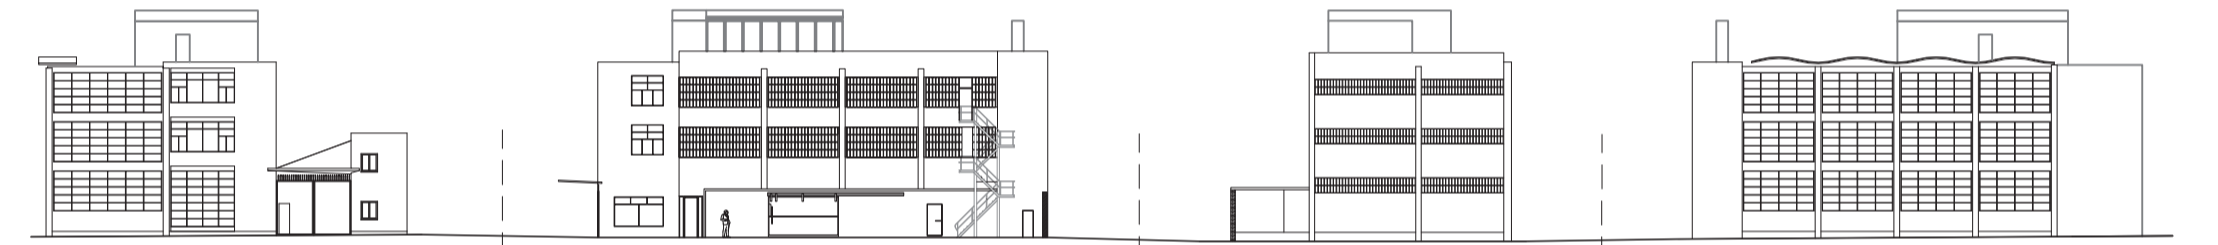

Les naus connexes, careixen del mateix valor històric, són fruit de la manca d'espai per a les activitats que s'hi fan i que poc a poc s'han anat conquerint i reformant. L'estat actual es molt pèssim i s'opta per la seva demolició.

A dia d'avui, la Nau Ivanow és un espai de creació i difusió de la cultura, situat al barri de la Sagrera, a Barcelona.

Especialitzada en arts escèniques, la Nau Ivanow és una plataforma d'impuls de projectes artístics, especialment de joves creadors, que dona cobertura a totes les fases del procés de creació.

Des del seu naixement l'any 1998, la Nau aposta per la qualitat en la producció cultural a Barcelona i dota els creadors i professionals de la cultura d'espais i recursos per tal de facilitar el desenvolupament dels seus projectes. La Nau és, també, un espai de trobada entre ciutadania i artistes, tot garantint l'accés dels ciutadans a continguts culturals innovadors i de qualitat.

La Nau Ivanow s'emmarca dins el projecte de Fàbriques de Creació de l'Institut de Cultura de l'Ajuntament de Barcelona des del 2010 i és gestionada per la Fundació Sagrera des del 2006, tot prenent el relleu de l'Associació Cultural La Nau Ivanow (ACLNi).

RECOGNEXIEMENT DEL SISTEMA D'ESPAYS VERDS PROPER A L'EMPLAÇAMENT