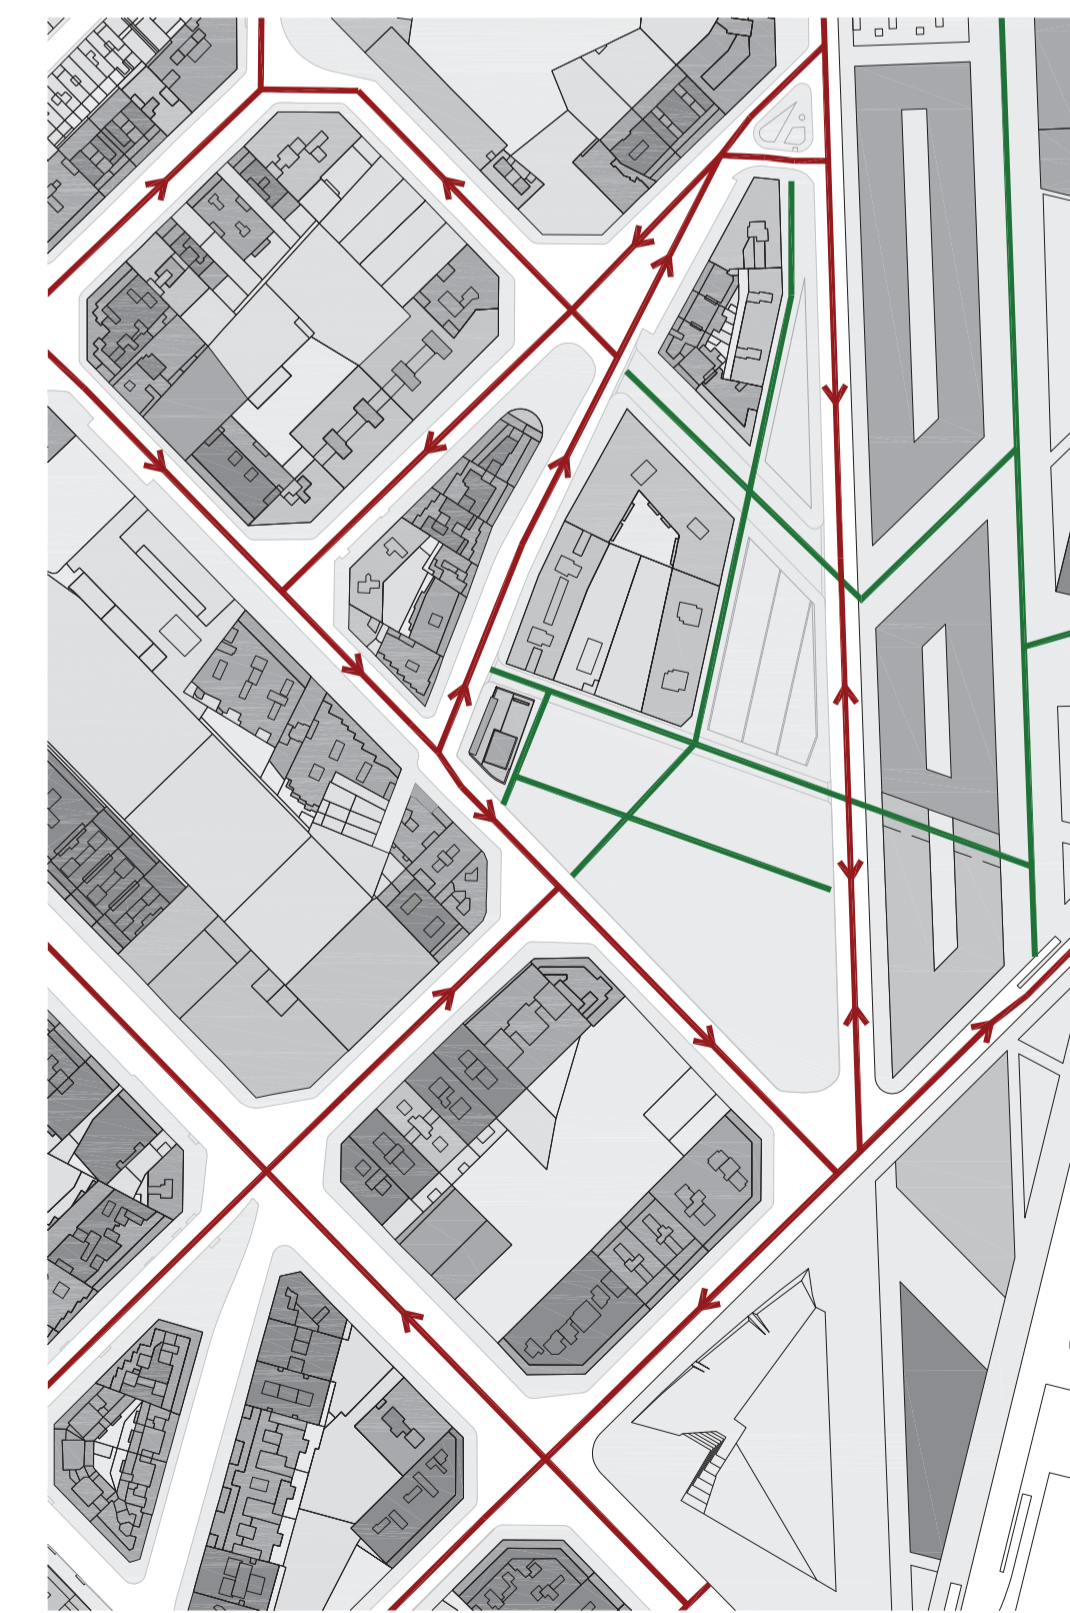

Les naus connexes, careixen del mateix valor històric, són fruit de la manca d'espai per a les activitats que s'hi fan i que poc a poc s'han anat conquerint i reformant. L'estat actual es molt pèssim i s'opta per la seva demolició.

A dia d'avui, la Nau Ivanow és un espai de creació i difusió de la cultura, situat al barri de la Sagrera, a Barcelona.

Especialitzada en arts escèniques, la Nau Ivanow és una plataforma d'impuls de projectes artístics, especialment de joves creadors, que dona cobertura a totes les fases del procés de creació.

Des del seu naixement l'any 1998, la Nau aposta per la qualitat en la producció cultural a Barcelona i dota els creadors i professionals de la cultura d'espais i recursos per tal de facilitar el desenvolupament dels seus projectes. La Nau és, també, un espai de trobada entre ciutadania i artistes, tot garantint l'accés dels ciutadans a continguts culturals innovadors i de qualitat.

La Nau Ivanow s'emmarca dins el projecte de Fàbriques de Creació de l'Institut de Cultura de l'Ajuntament de Barcelona des del 2010 i és gestionada per la Fundació Sagrera des del 2006, tot prenent el relleu de l'Associació Cultural La Nau Ivanow (ACLNi).

RECOGNEXIEMENT DEL SISTEMA D'ESPAYS VERDS PROPER A L'EMPLAÇAMENT