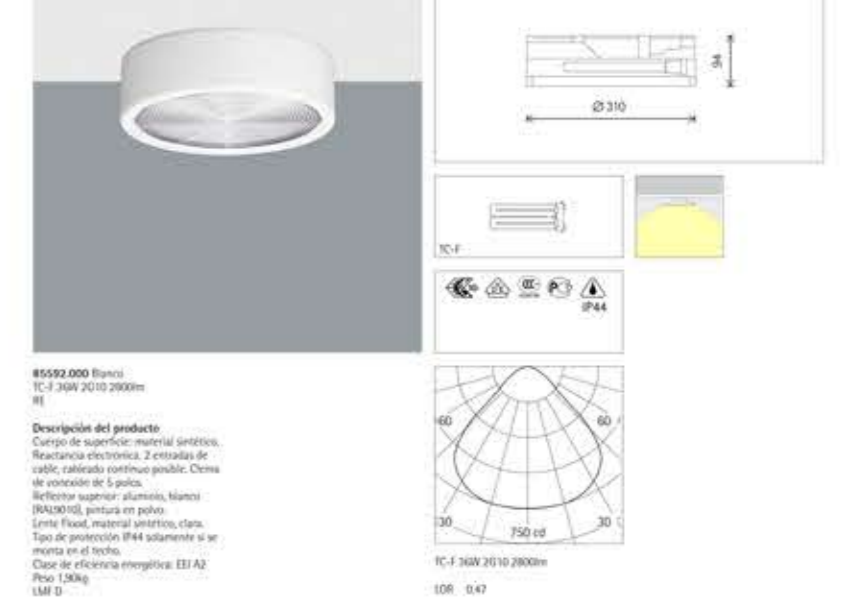

PANARC DOWNLIGHT DE SUPERFÍCIE

Luminària elegida com a il·luminació general i global en les zones de servei, enmagatzematge i instal·lacions.