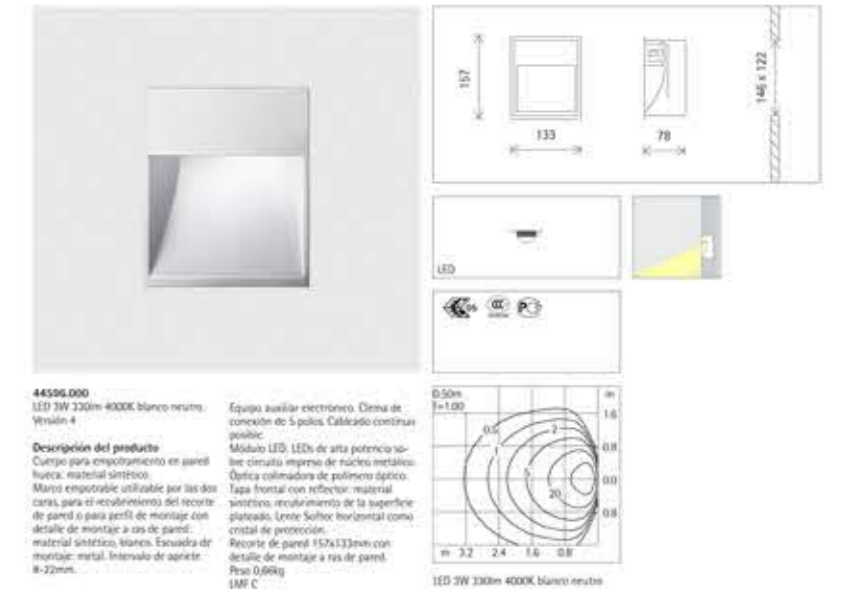

BANYADOR DE TERRA

Luminària elegida com a il·luminació de la sala principal dedicada a oferir una il·luminació indirecta en les zones de pas.