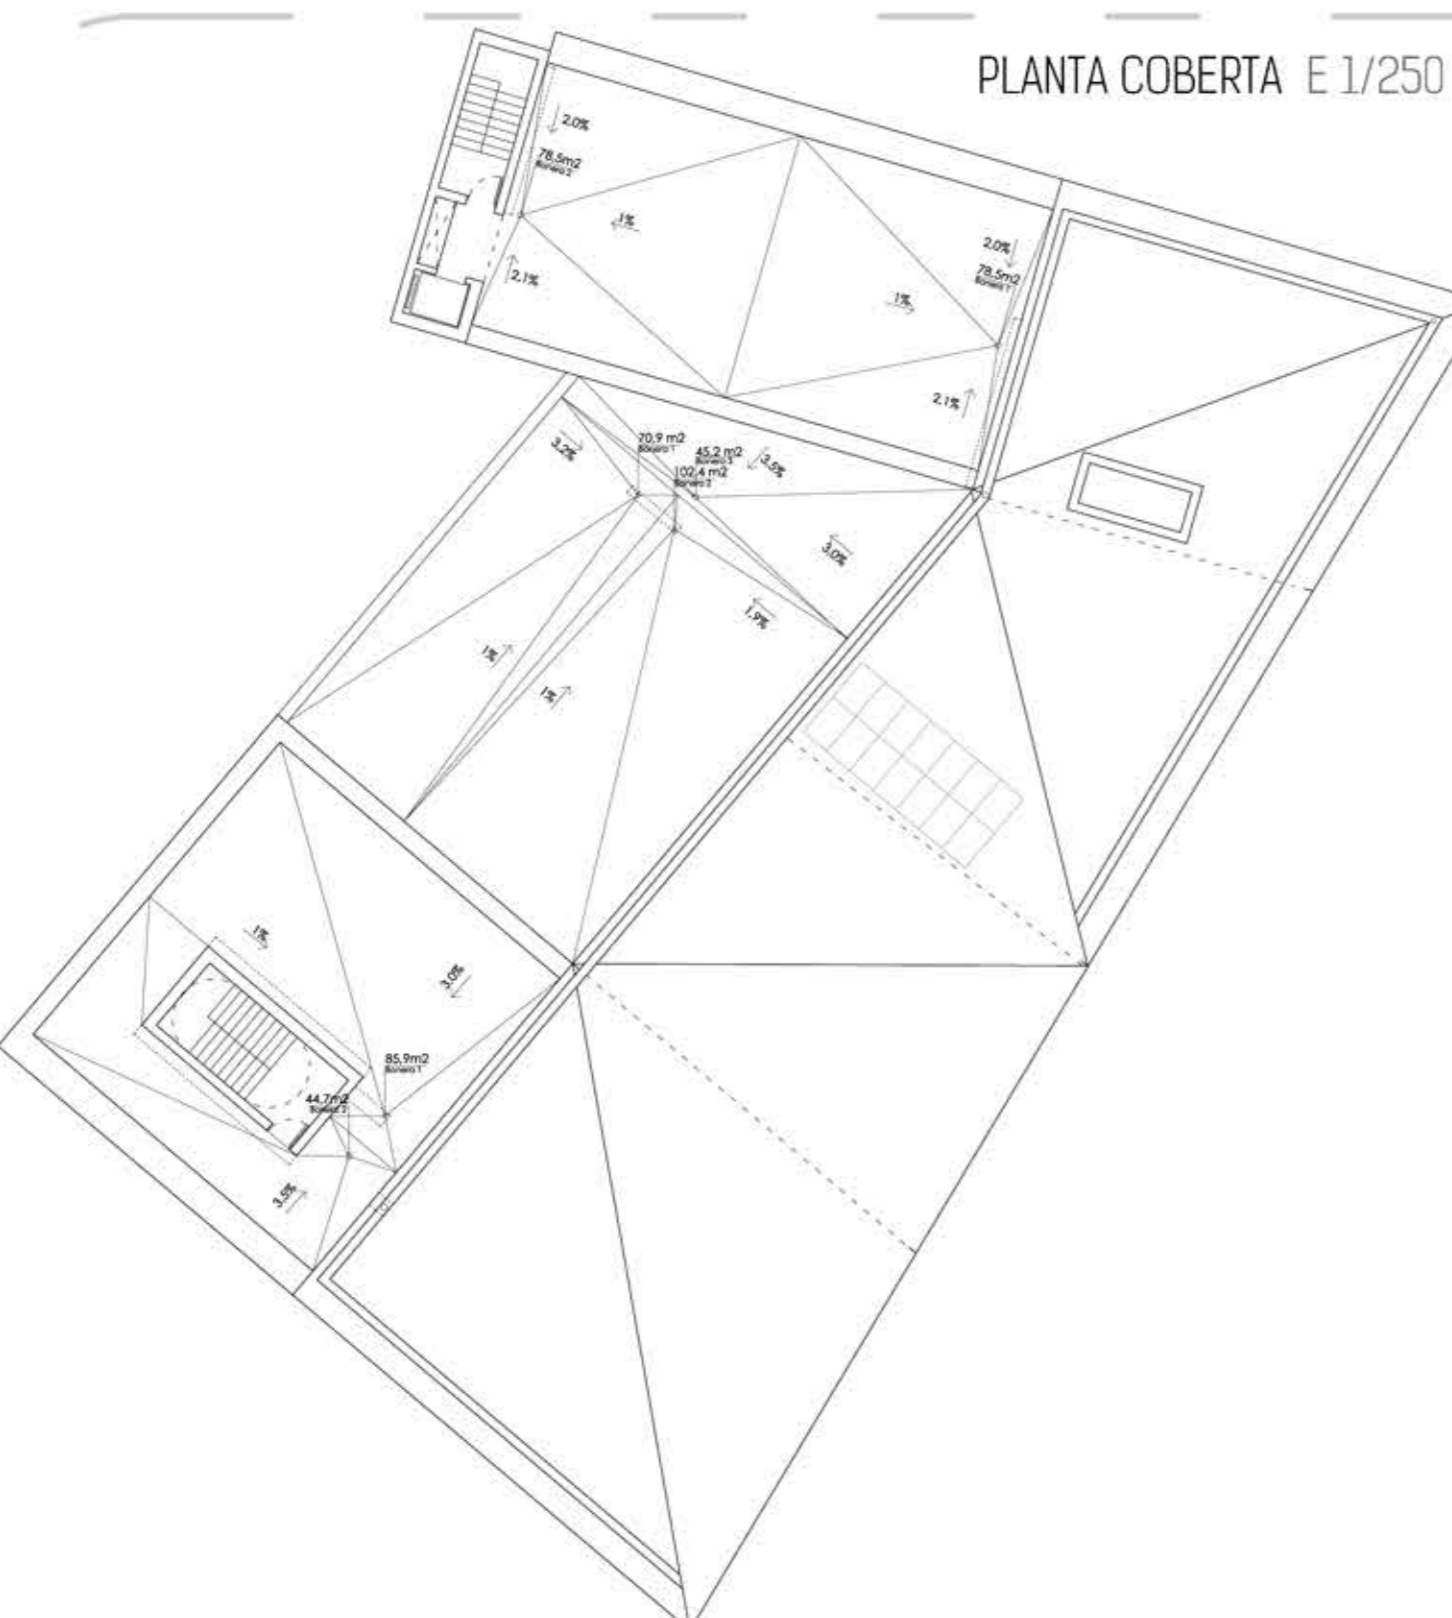

CARACTERÍSTIQUES IL·LUMINACIÓ