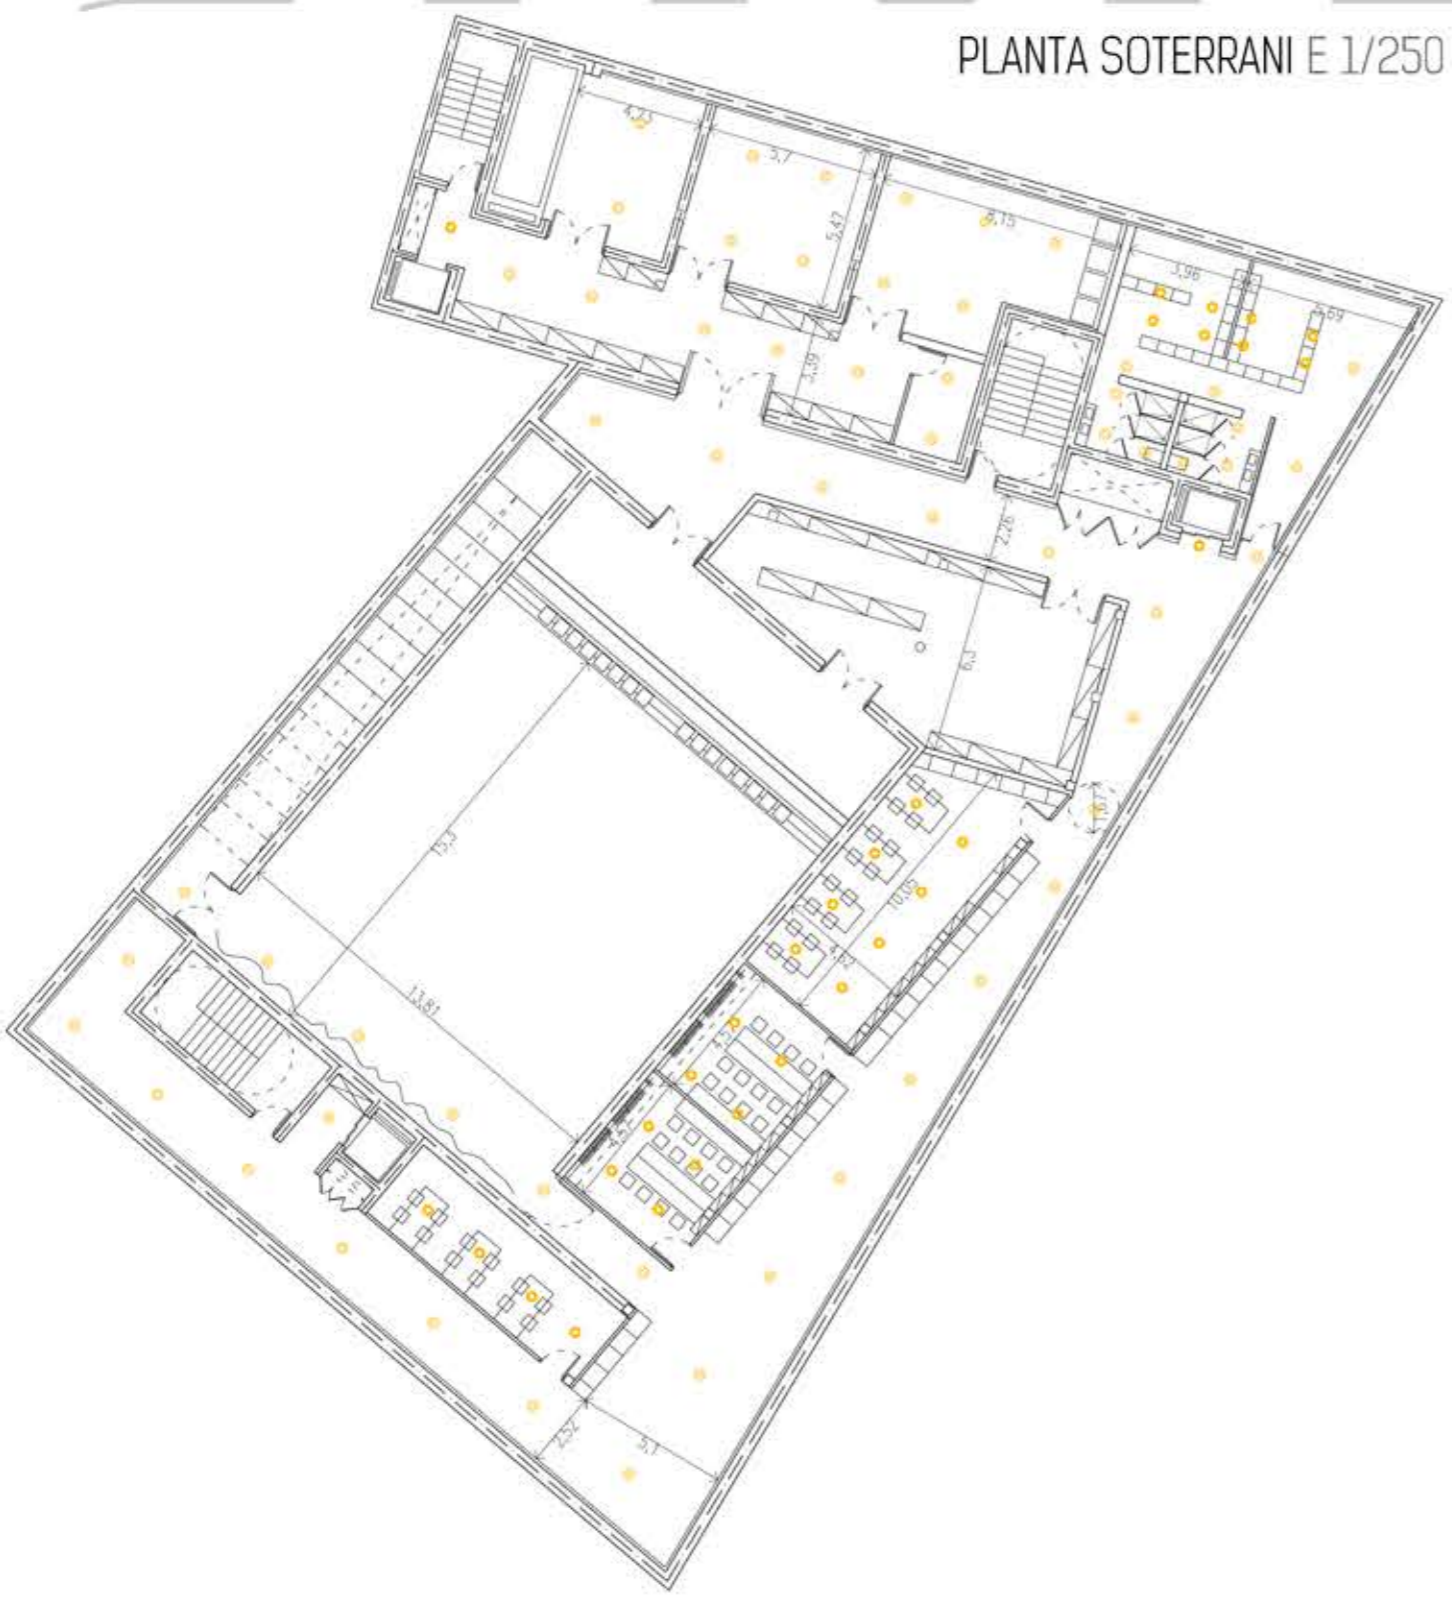

CARACTERÍSTIQUES IL·LUMINACIÓ