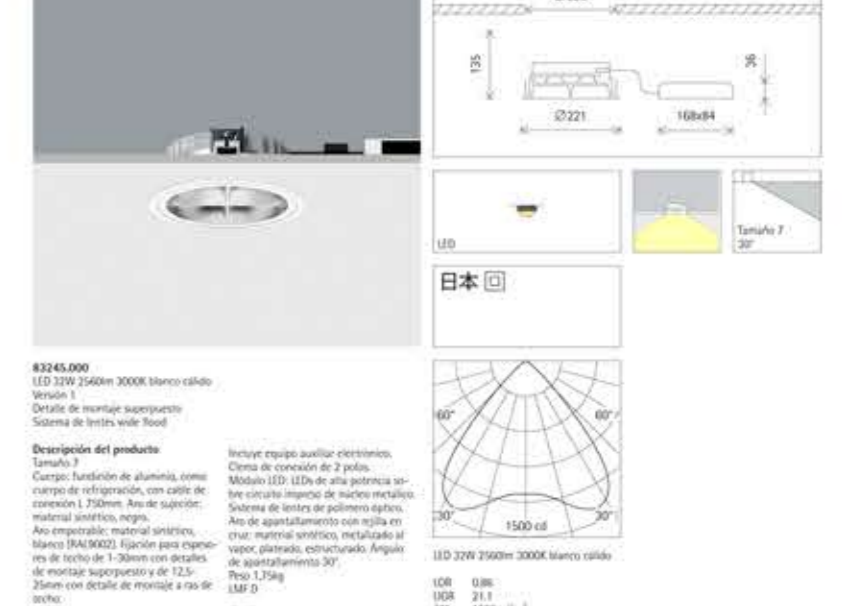

COMPACT LED DOWNLIGHT

Luminària elegida com a il·luminació general i global de l'edifici, generant un ritme i uns punts de llum en el sostre.