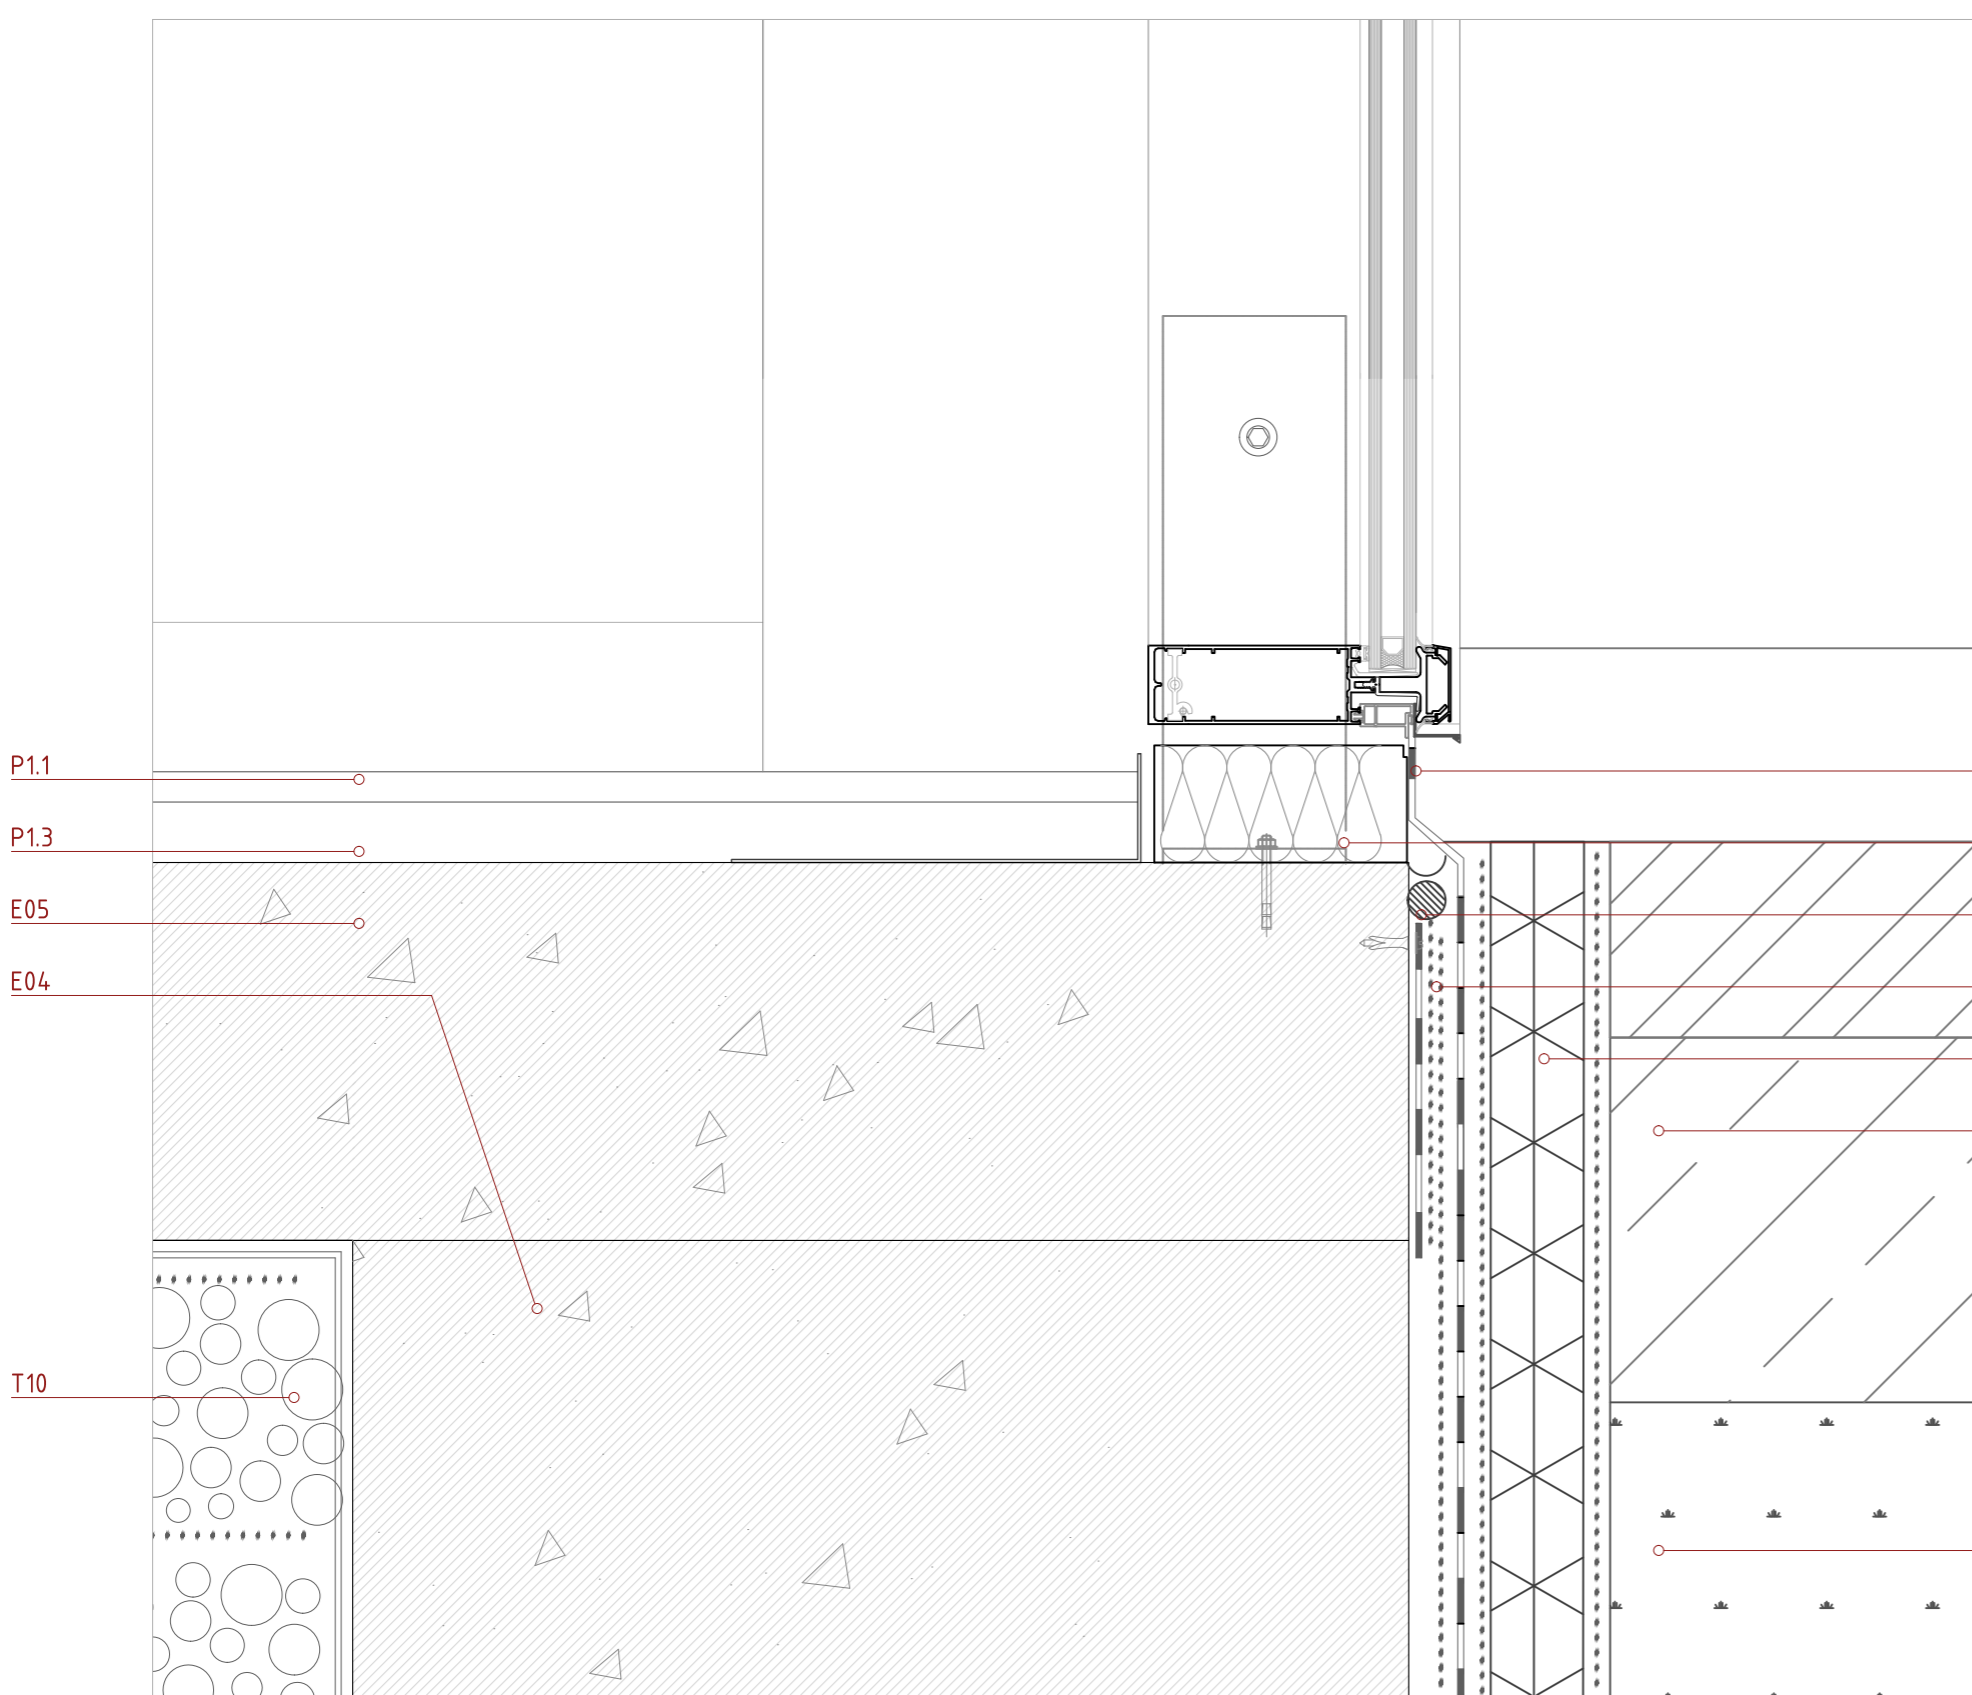

COMBINATÒRIA 03 C02. Coberta plana invertida transitable d'ús privat i solat flotant DANOLOSA
 F3. Sistema de façana de mur cortina i tancament opac de panells de policarbonat cel·lular ARCOPLUS de AISLUX

Detall D01 e. 1/5

Detall D02 e. 1/5

Detall D03 e. 1/5