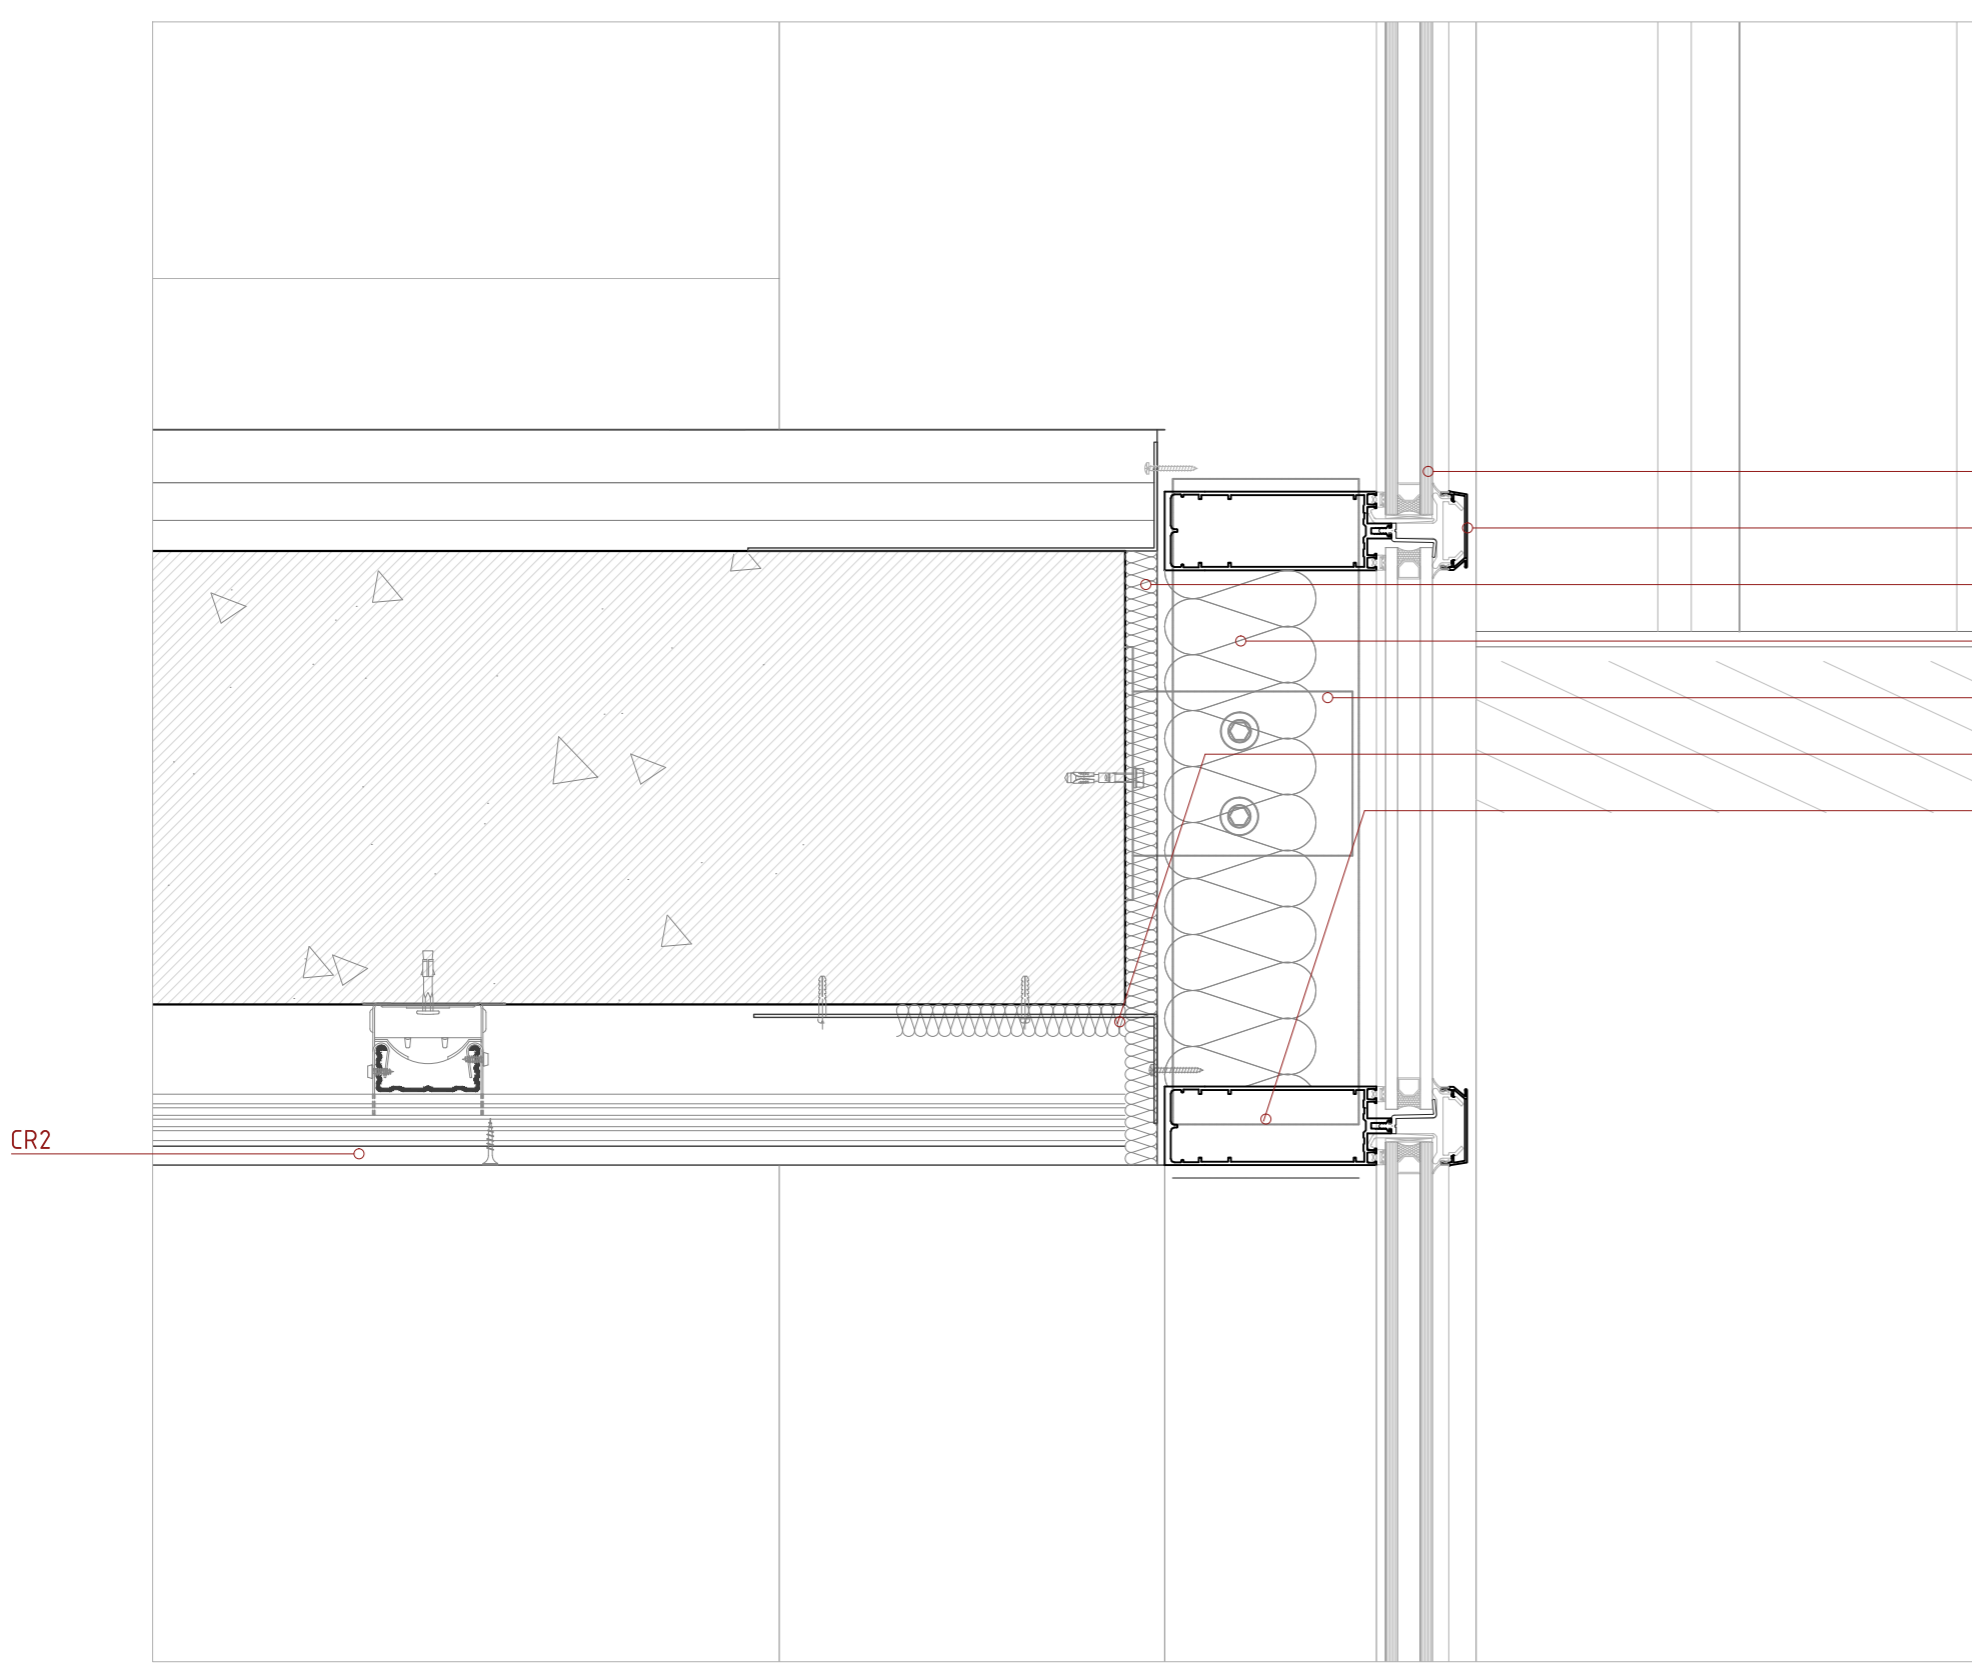

COMBINATÒRIA 03 C02. Coberta plana invertida transitable d'ús privat i solat flotant DANOLOSA
 F3. Sistema de façana de mur cortina i tancament opac de panells de policarbonat cel·lular ARCOPLUS de AISLUX

Detall D01 e. 1/5

Detall D02 e. 1/5

Detall D03 e. 1/5