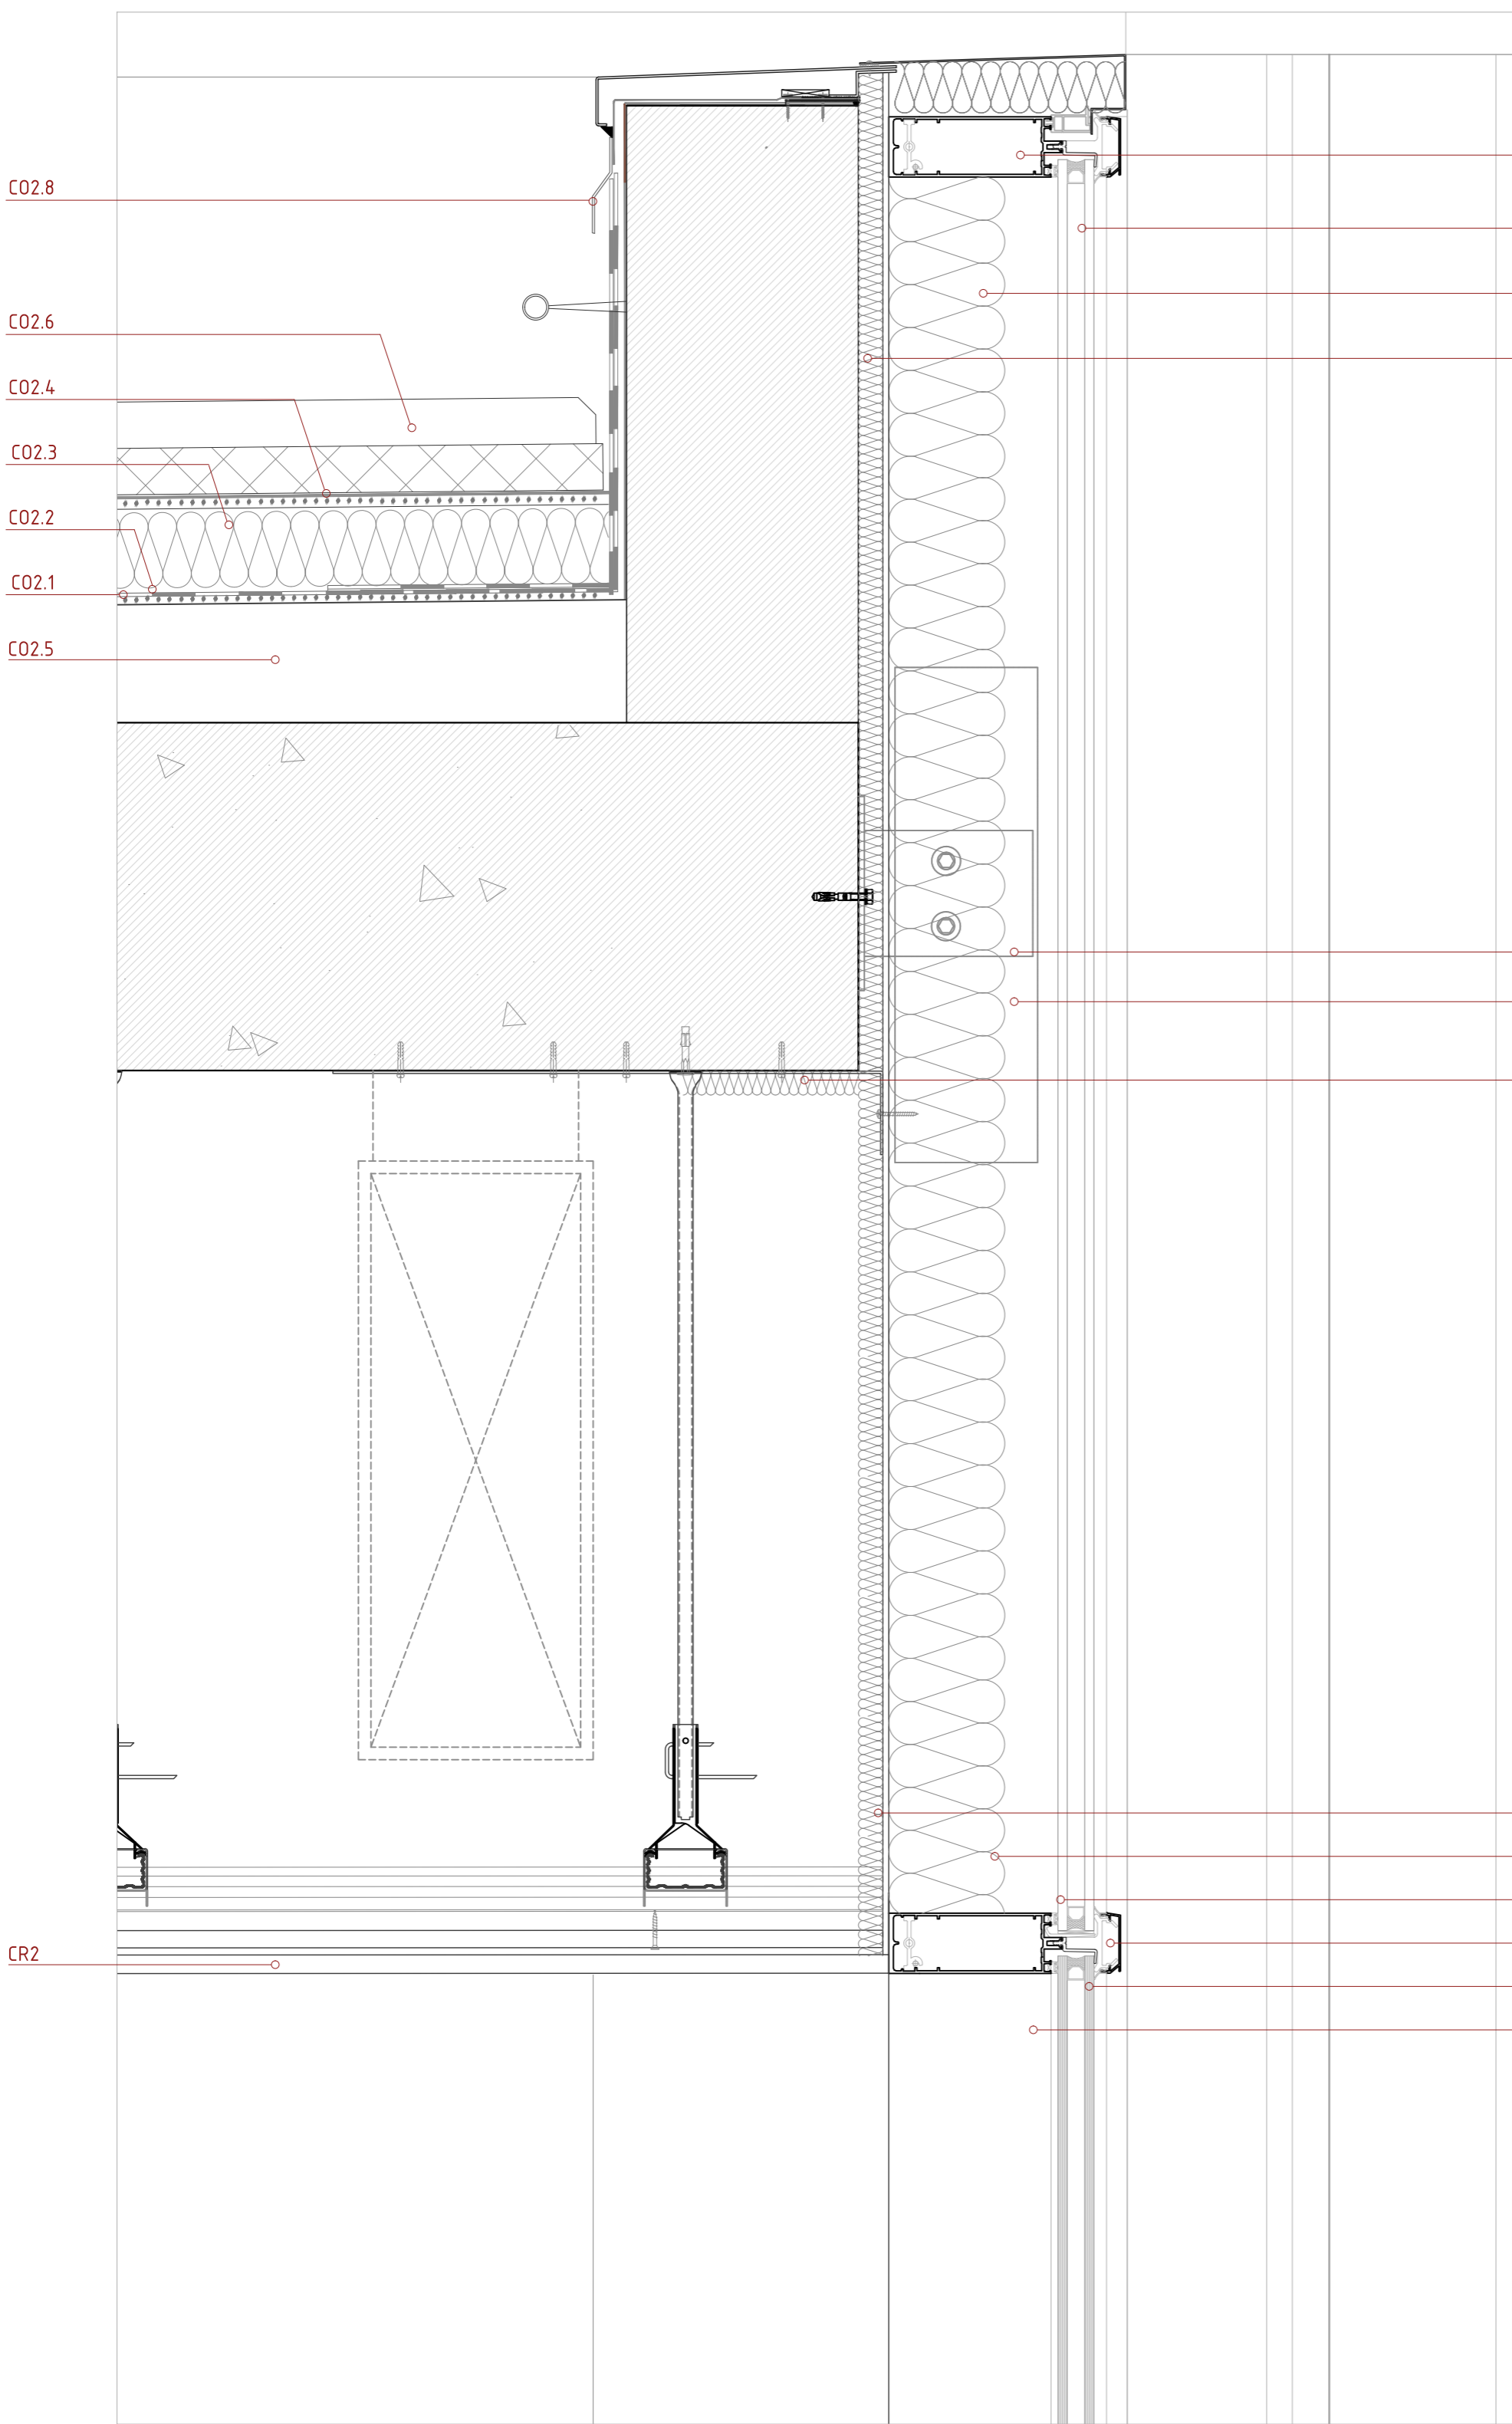

COMBINATÒRIA 03 C02. Coberta plana invertida transitable d'ús privat i solat flotant DANOLOSA
 F3. Sistema de façana de mur cortina i tancament opac de panells de policarbonat cel·lular ARCOPLUS de AISLUX

Detall D01 e. 1/5

Detall D02 e. 1/5

Detall D03 e. 1/5