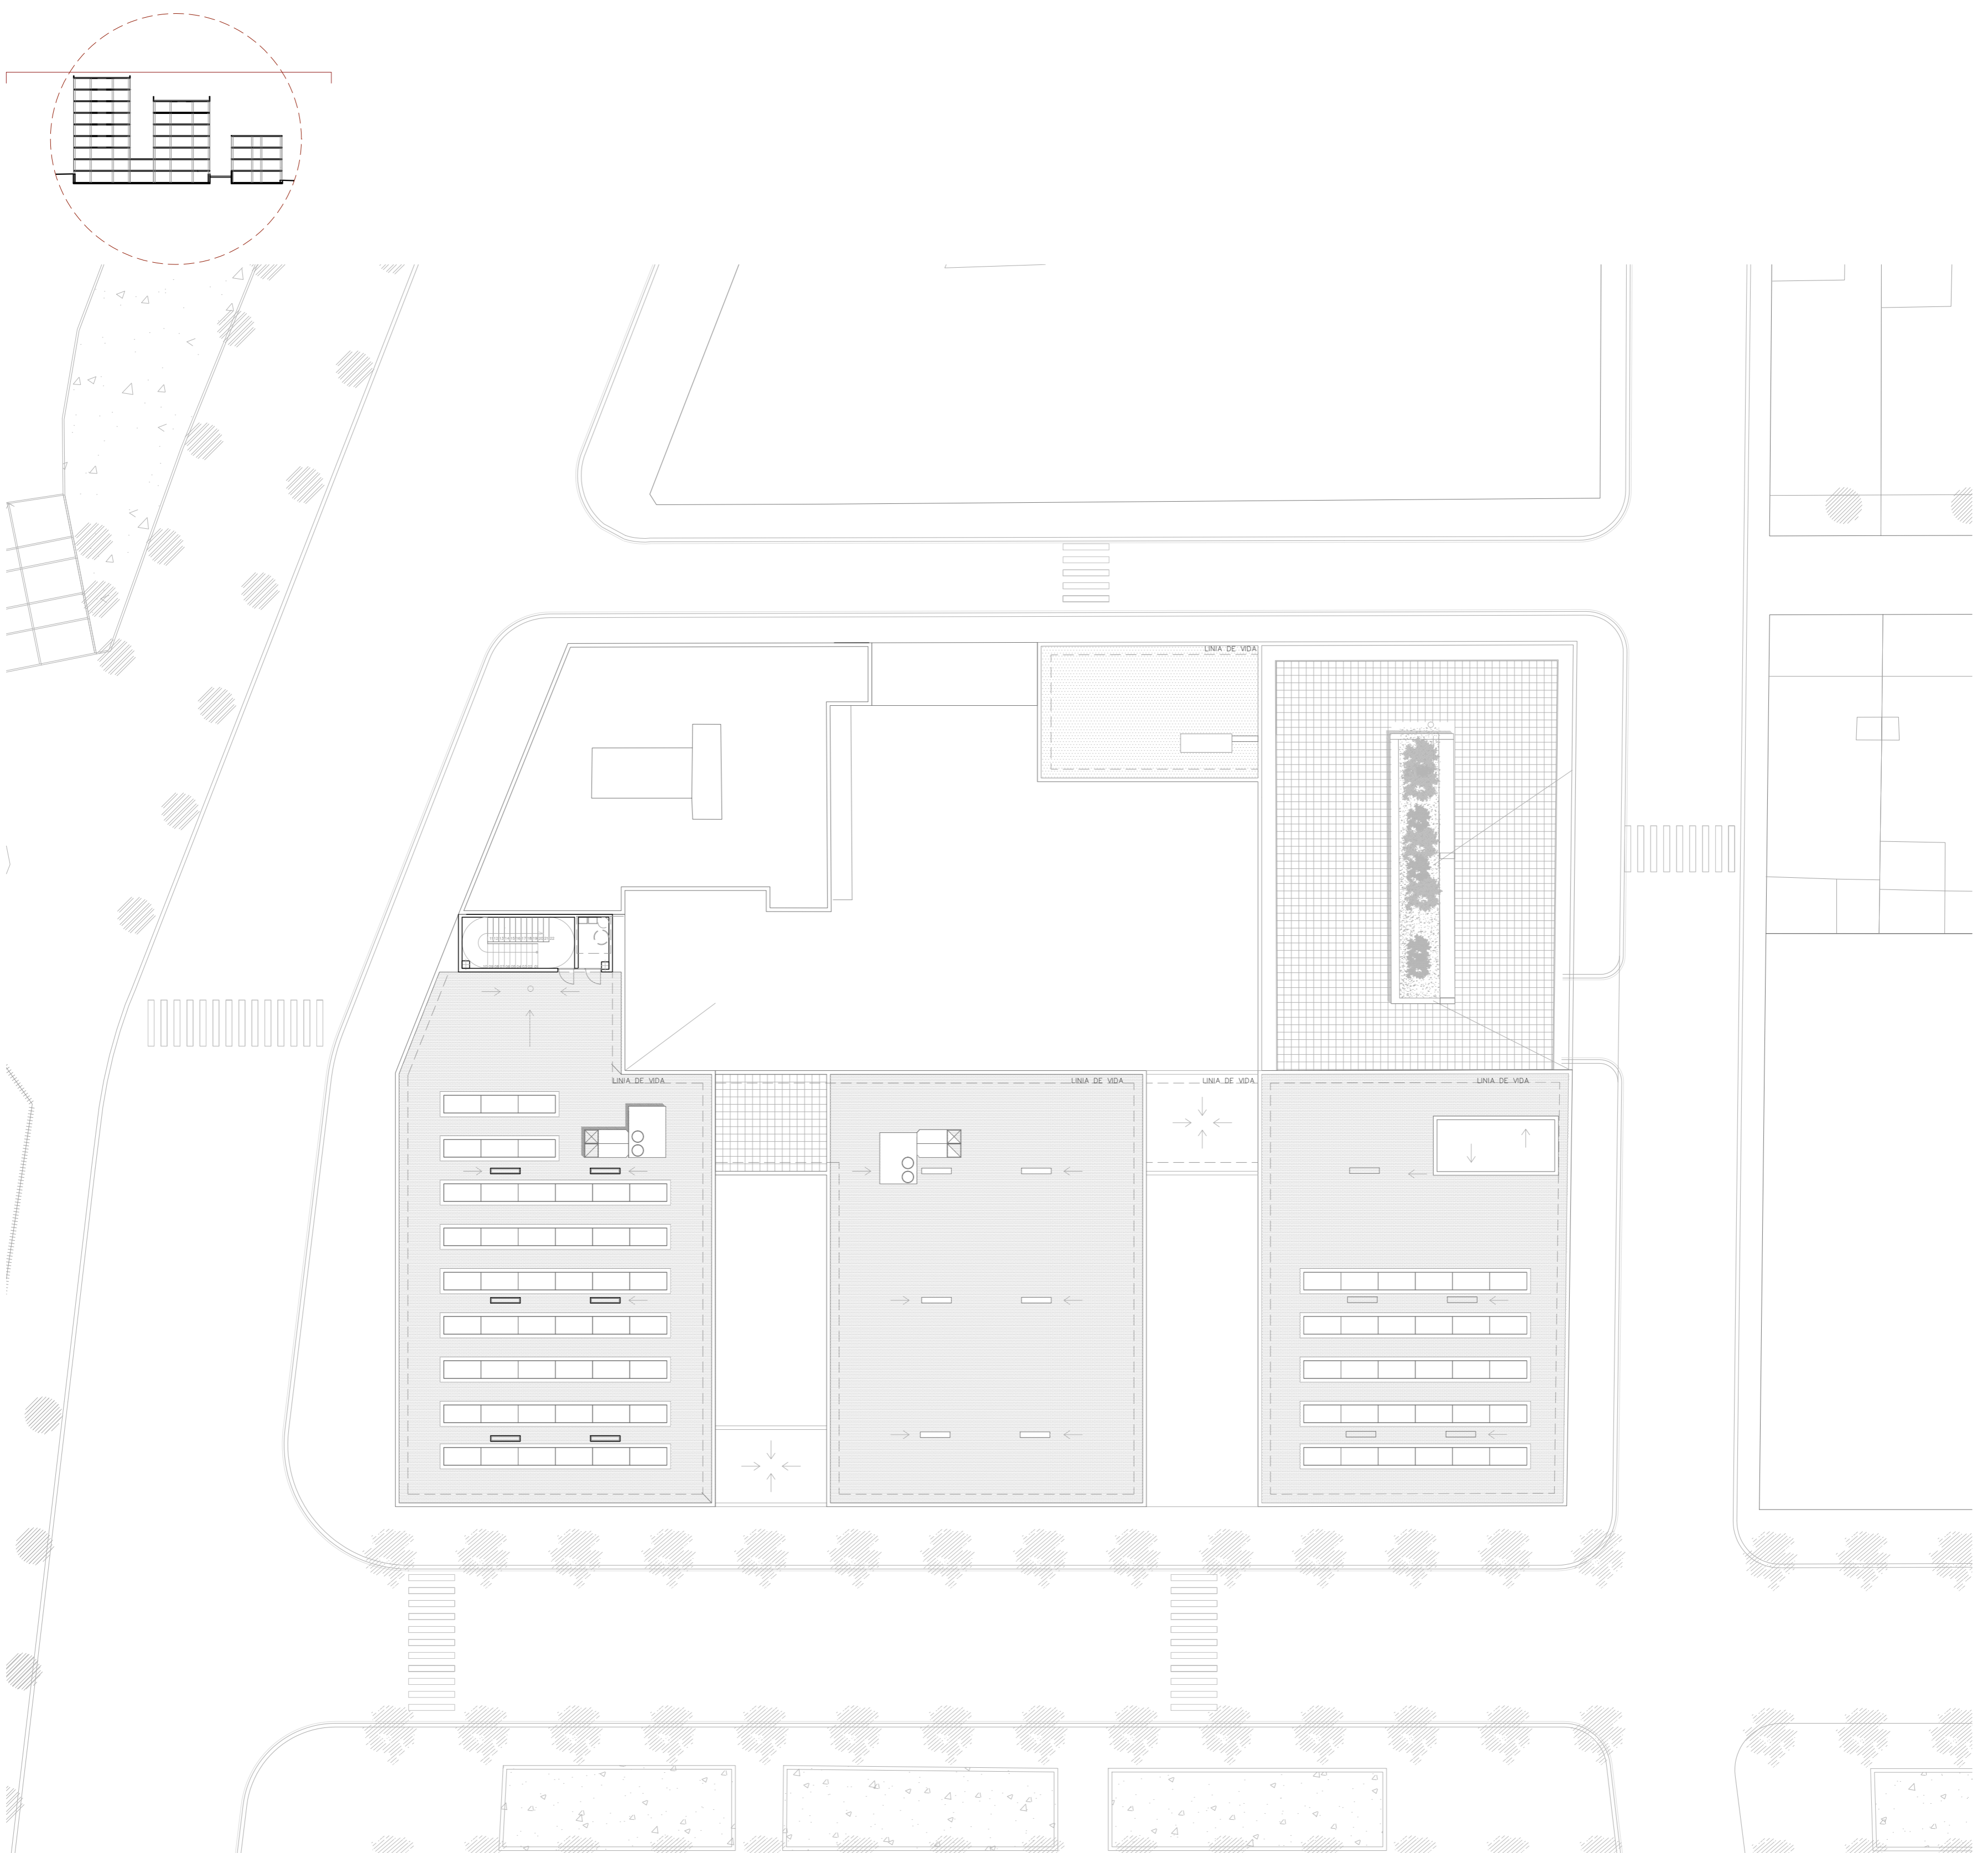

Planta pb+6 ( +20,16m)

e. 1/200

Planta pcob ( +23,52m)

e. 1/200