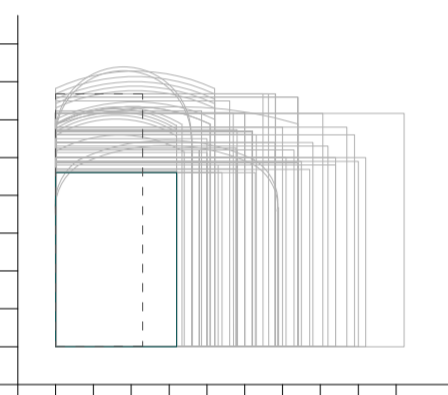

DECODIFICACIÓ DEL CODI DE LES PLANTES BAIXES