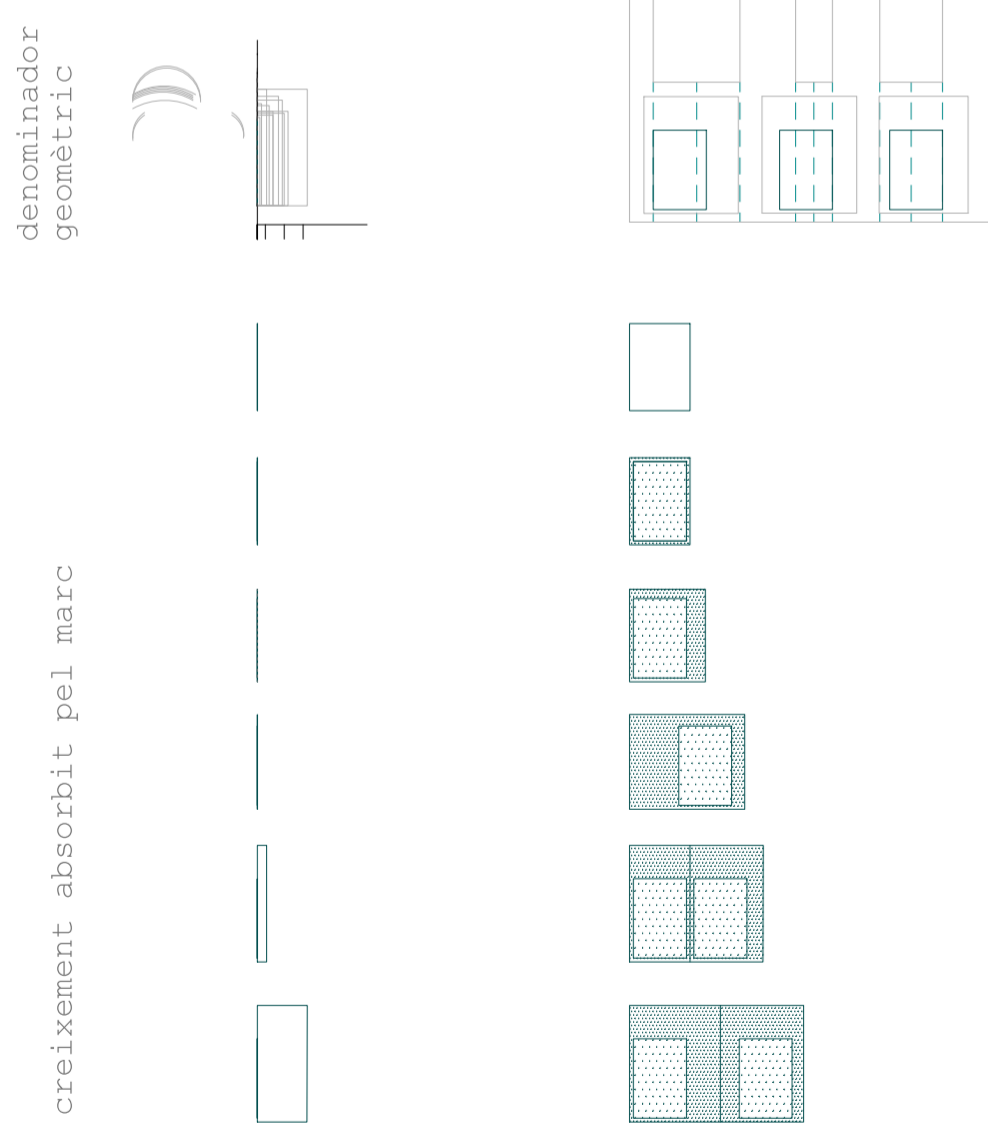

DECODIFICACIÓ DEL CODI DE LES PLANTES BAIXES

Aplicació del codi com a llenguatge comú de les lantes baixes.