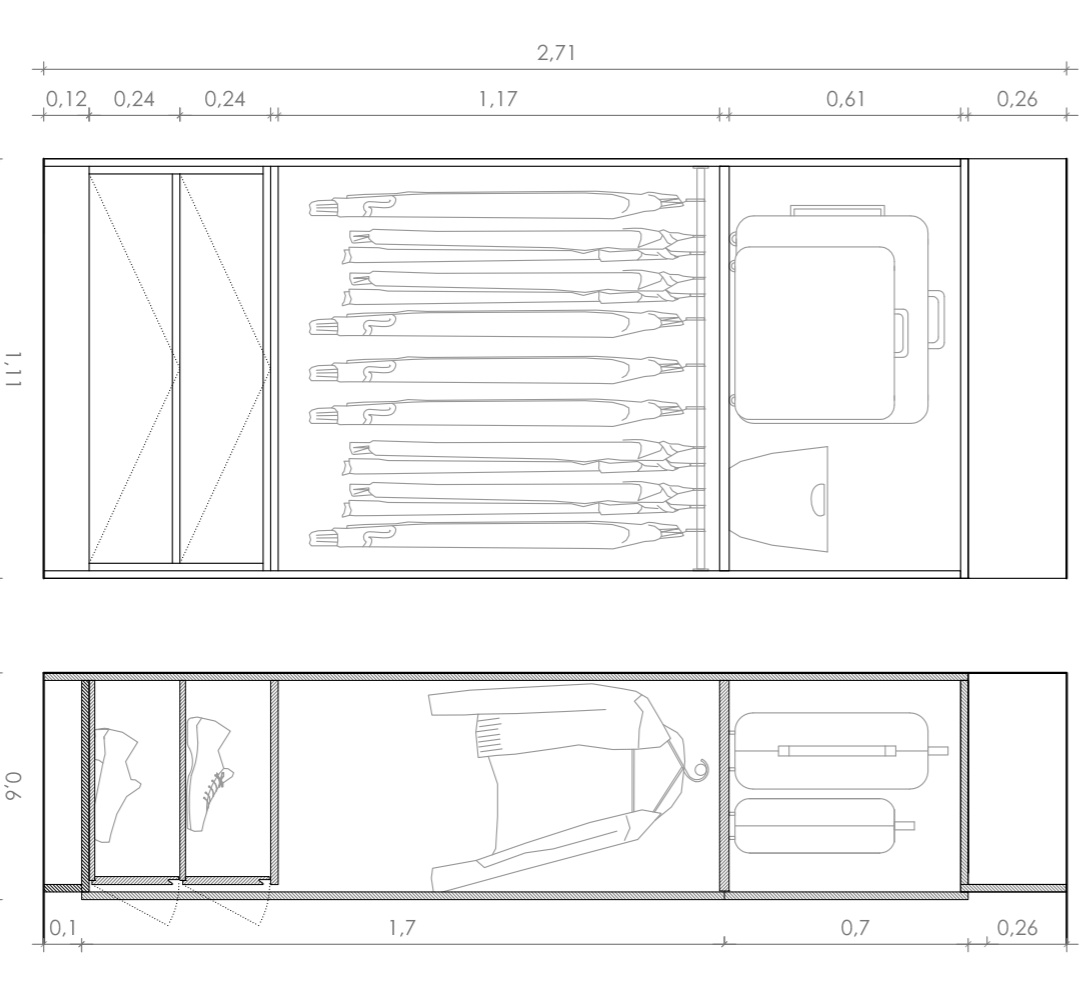

**A4** ALÇAI INTERIOR 4

**M1** MOBILIARI ENCASTAT 1

**Emmagatzemaje general (EG)** en espai de neteja, de 100x68x270 cm. De dues portes baixants de DM, lacat blanc. Amb prestatges per a esfis de neteja i integració de rentador i asseccador.

**A5** ALÇAI INTERIOR 5

**M2** MOBILIARI ENCASTAT 2

**Emmagatzemaje general (EG)** en rebedor / sola de lectura o jocs, de 111x60x270 cm. De dues portes baixants de DM, lacat blanc. Amb sabater en port interior i prestatges en port superior.