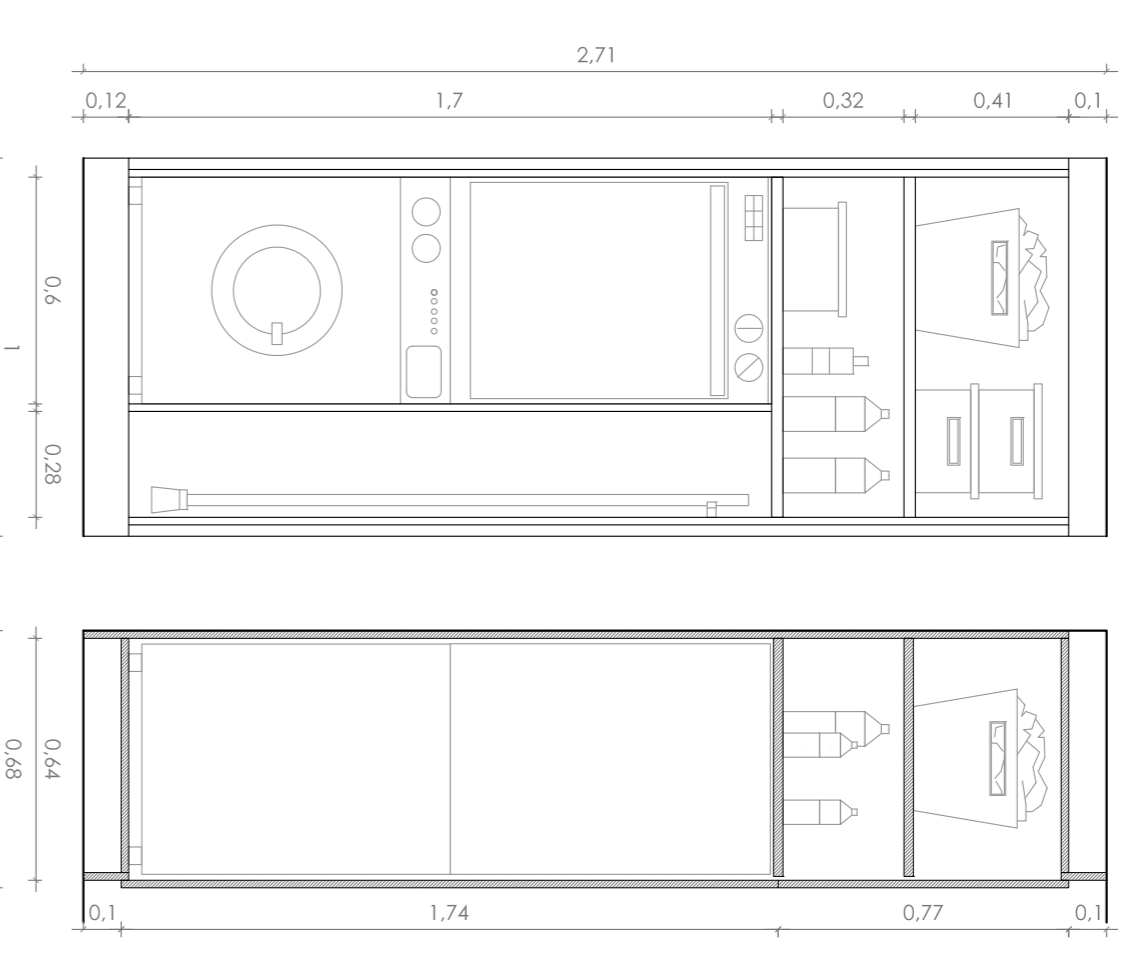

**A4** ALÇAI INTERIOR 4

**M1** MOBILIARI ENCASTAT 1

**Emmagatzemaje general (EG)** en espai de neteja, de 100x68x270 cm. De dues portes baixants de DM, lacat blanc. Amb prestatges per a esfis de neteja i integració de rentador i asseccador.

**A5** ALÇAI INTERIOR 5

**M2** MOBILIARI ENCASTAT 2

**Emmagatzemaje general (EG)** en rebedor / sola de lectura o jocs, de 111x60x270 cm. De dues portes baixants de DM, lacat blanc. Amb sabater en port interior i prestatges en port superior.