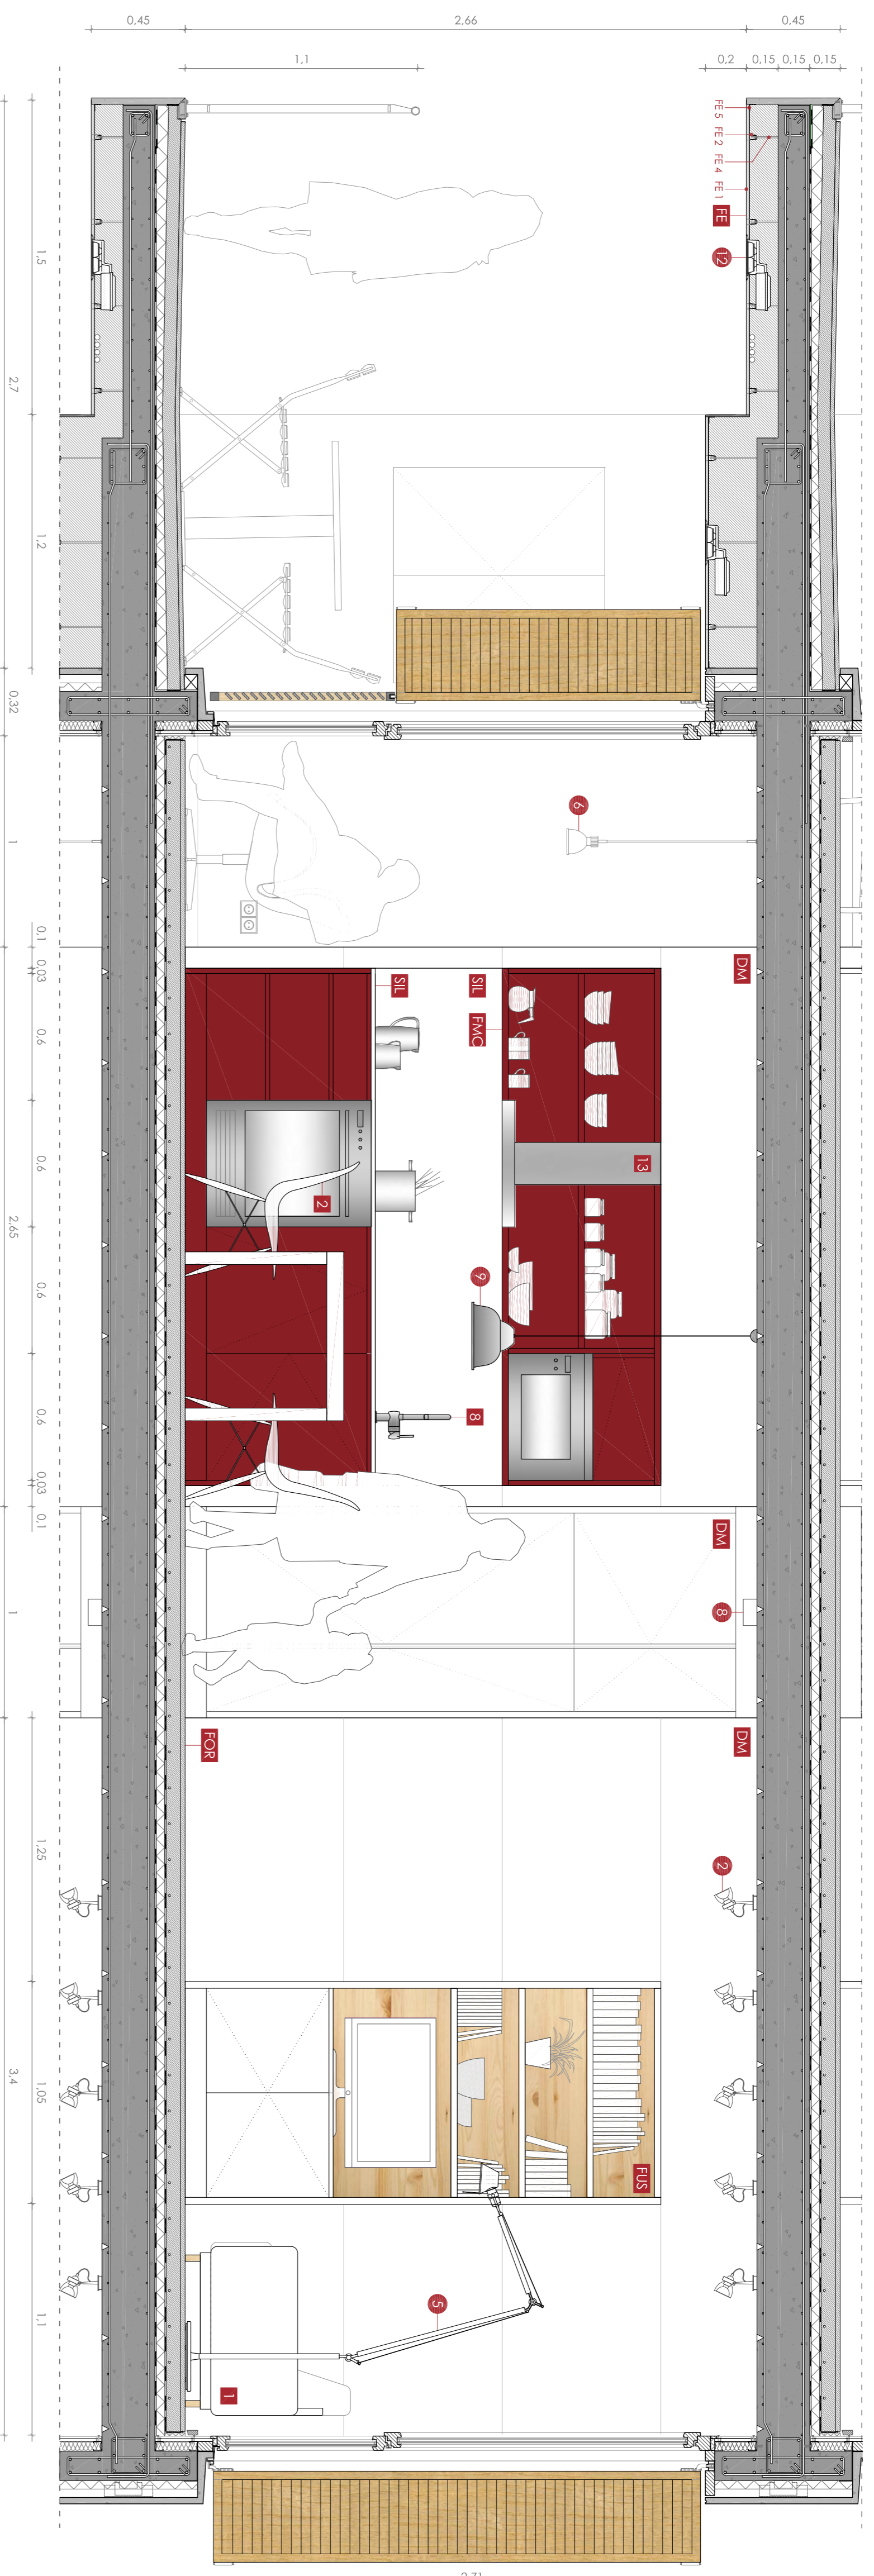

**A4** ALÇAI INTERIOR 4

**M1** MOBILIARI ENCASTAT 1

**Emmagatzemaje general (EG)** en espai de neteja, de 100x68x270 cm. De dues portes baixants de DM, lacat blanc. Amb prestatges per a esfis de neteja i integració de rentador i asseccador.

**A5** ALÇAI INTERIOR 5

**M2** MOBILIARI ENCASTAT 2

**Emmagatzemaje general (EG)** en rebedor / sola de lectura o jocs, de 111x60x270 cm. De dues portes baixants de DM, lacat blanc. Amb sabater en port interior i prestatges en port superior.