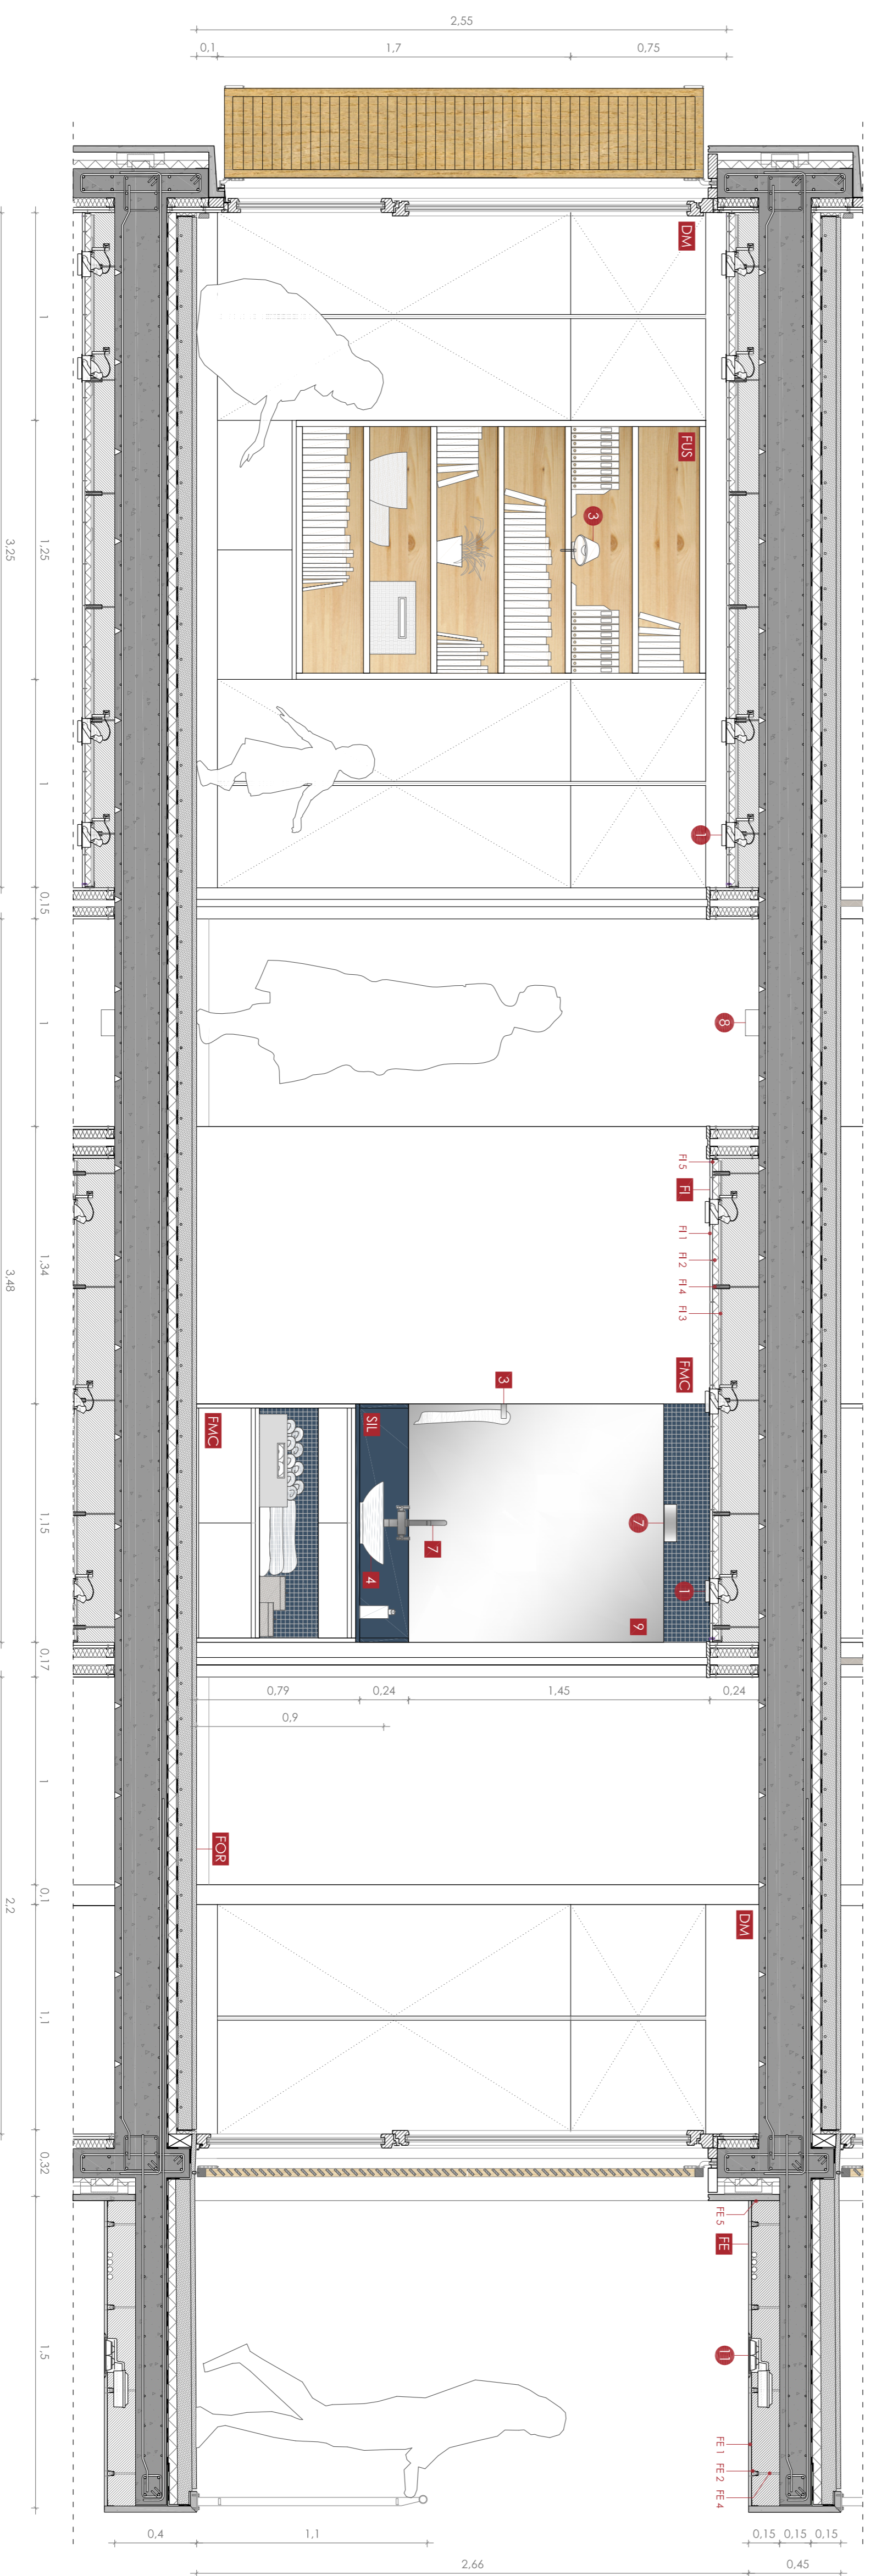

**A4** ALÇAI INTERIOR 4

**M1** MOBILIARI ENCASTAT 1

**Emmagatzemaje general (EG)** en espai de neteja, de 100x68x270 cm. De dues portes baixants de DM, lacat blanc. Amb prestatges per a esfis de neteja i integració de rentador i asseccador.

**A5** ALÇAI INTERIOR 5

**M2** MOBILIARI ENCASTAT 2

**Emmagatzemaje general (EG)** en rebedor / sola de lectura o jocs, de 111x60x270 cm. De dues portes baixants de DM, lacat blanc. Amb sabater en port interior i prestatges en port superior.