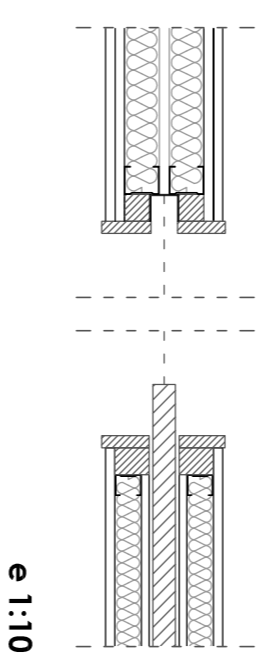

**D2** DETALL PORTA CORREDISSA TIPUS

Portes corredisses d'una fulla DM laca't blanc de 3,5 x 90 x 240 cm

**D1** DETALL NUCLI e1:25

Es serveix i instal·lacions, així com part de l'emmagatzematge queden concentrats en aquest nucli, la qual cosa permet alliberar l'espai. L'estructura també col·labora en aquesta intenció incorporant-se en les mitgeres i alliberant la planta.

**D3** DETALL FAÇANA

**V1** VISTA NUCLI

**V2** HABITACIÓ INDIVIDUAL

**V2** VISTA NUCLI