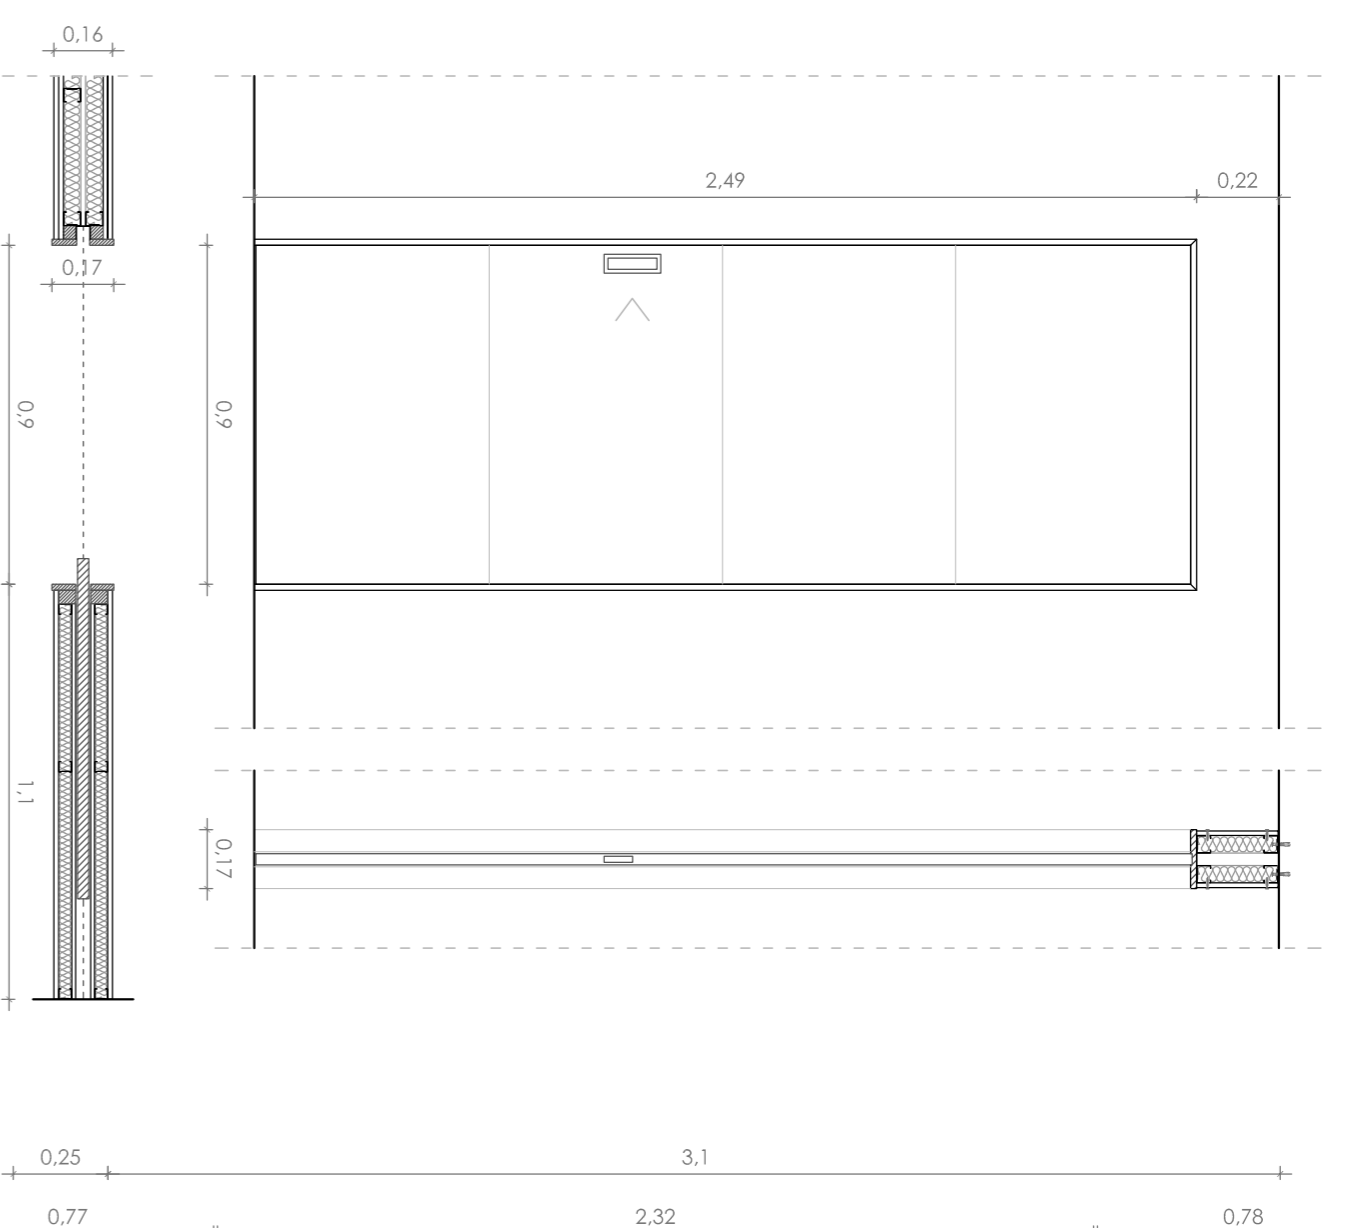

**D2** DETALL PORTA CORREDISSA TIPUS

Portes corredisses d'una fulla DM laca't blanc de 3,5 x 90 x 240 cm

**D1** DETALL NUCLI e1:25

Es serveix i instal·lacions, així com part de l'emmagatzematge queden concentrats en aquest nucli, la qual cosa permet alliberar l'espai. L'estructura també col·labora en aquesta intenció incorporant-se en les mitgeres i alliberant la planta.

**D3** DETALL FAÇANA

**V1** VISTA NUCLI

**V2** HABITACIÓ INDIVIDUAL

**V2** VISTA NUCLI