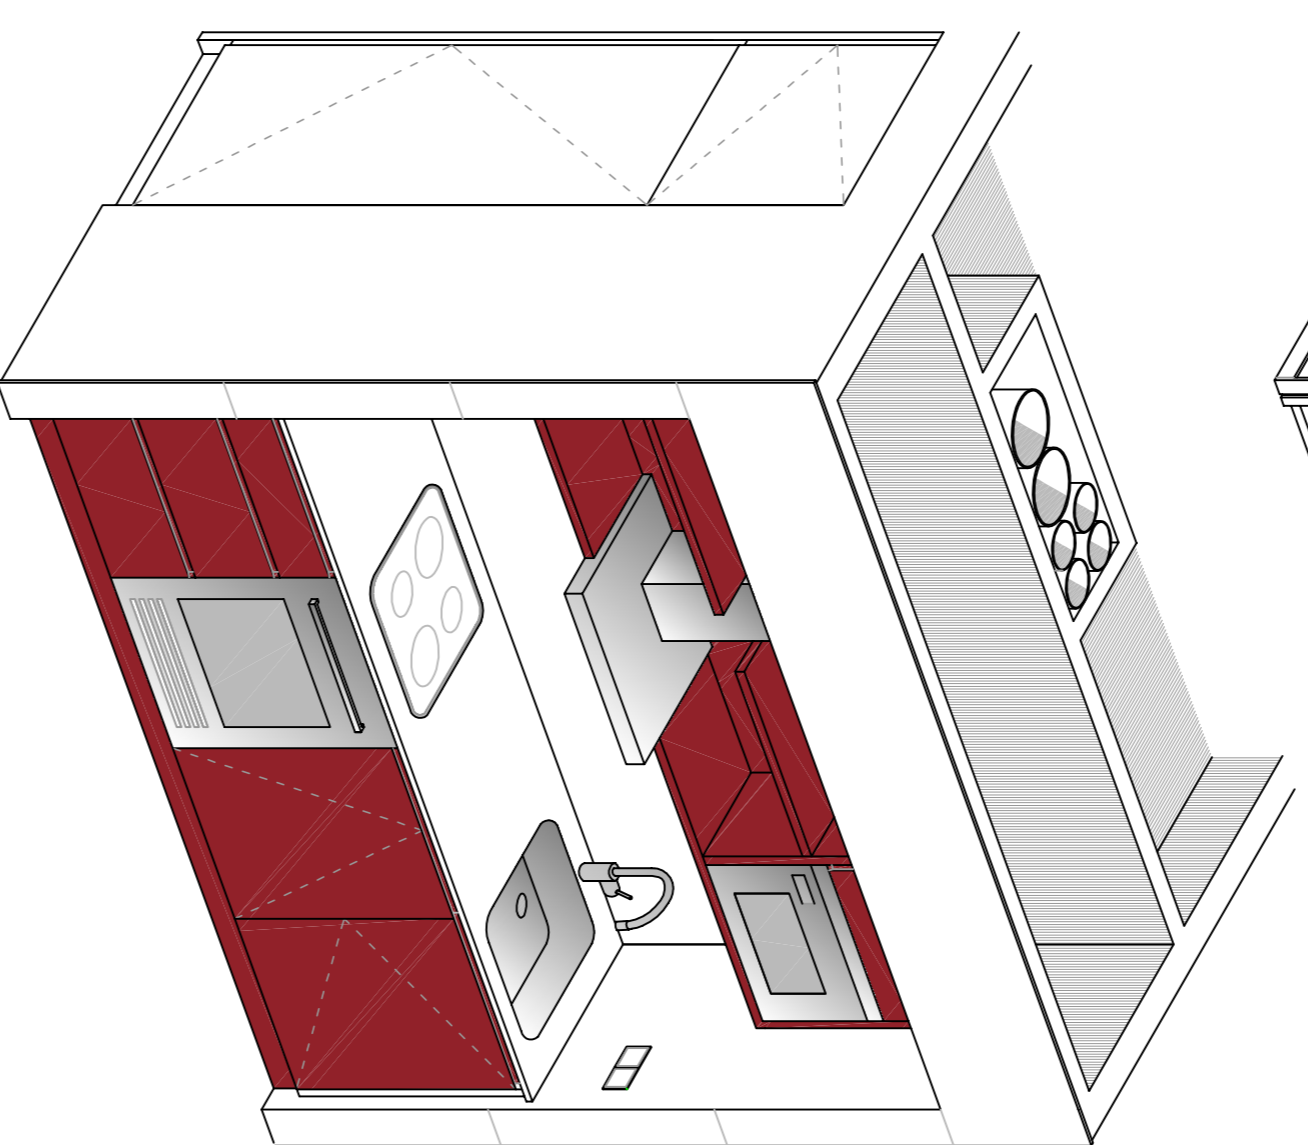

**D2** DETALL PORTA CORREDISSA TIPUS

Portes corredisses d'una fulla DM laca't blanc de 3,5 x 90 x 240 cm

**D1** DETALL NUCLI e1:25

Es serveix i instal·lacions, així com part de l'emmagatzematge queden concentrats en aquest nucli, la qual cosa permet alliberar l'espai. L'estructura també col·labora en aquesta intenció incorporant-se en les mitgeres i alliberant la planta.

**D3** DETALL FAÇANA

**V1** VISTA NUCLI

**V2** HABITACIÓ INDIVIDUAL

**V2** VISTA NUCLI