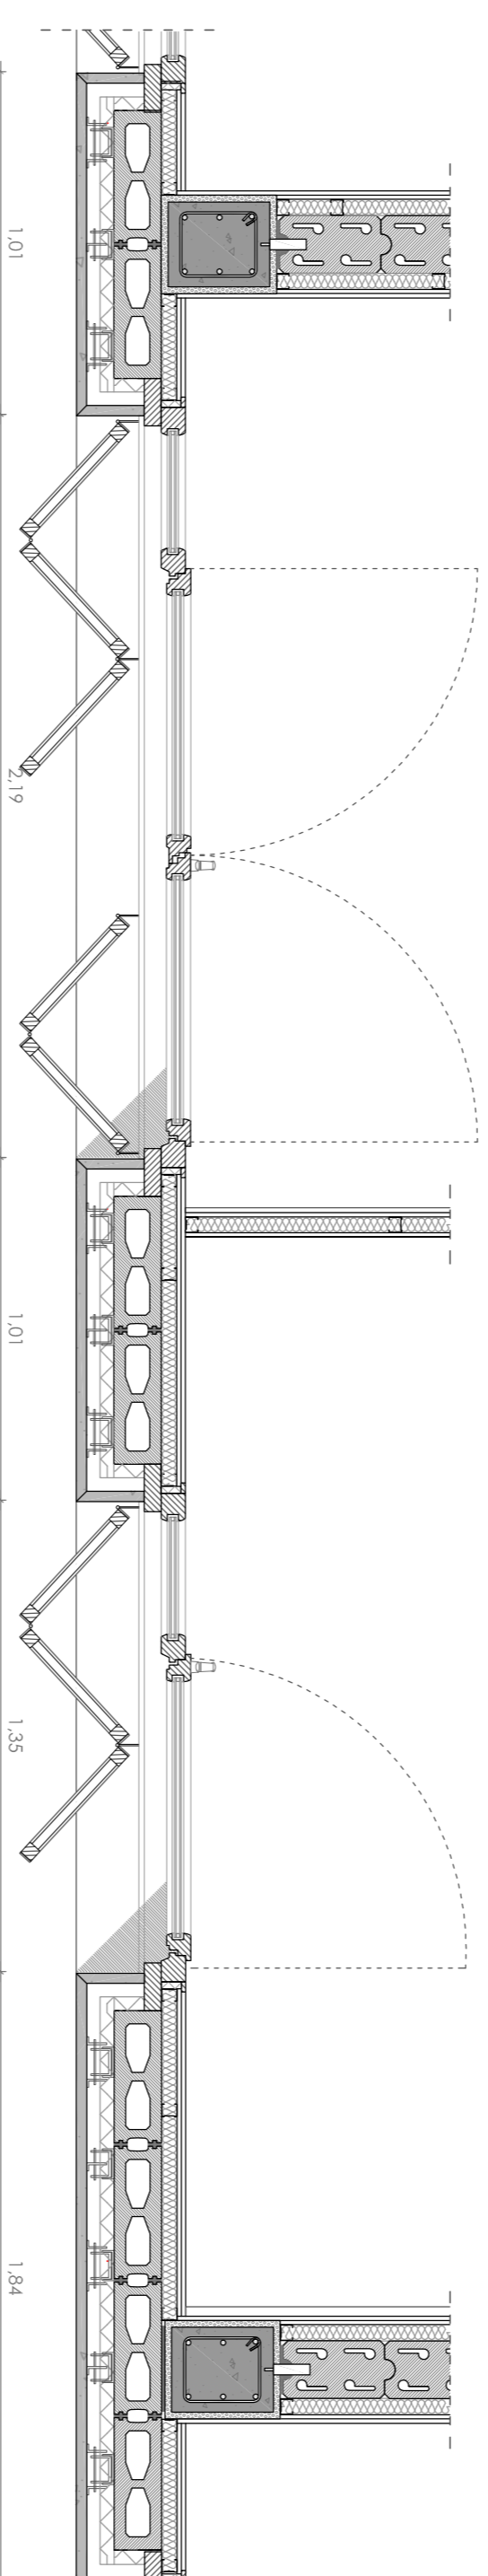

**D2** DETALL PORTA CORREDISSA TIPUS

Portes corredisses d'una fulla DM laca't blanc de 3,5 x 90 x 240 cm

**D1** DETALL NUCLI e1:25

Es serveix i instal·lacions, així com part de l'emmagatzematge queden concentrats en aquest nucli, la qual cosa permet alliberar l'espai. L'estructura també col·labora en aquesta intenció incorporant-se en les mitgeres i alliberant la planta.

**D3** DETALL FAÇANA

**V1** VISTA NUCLI

**V2** HABITACIÓ INDIVIDUAL

**V2** VISTA NUCLI