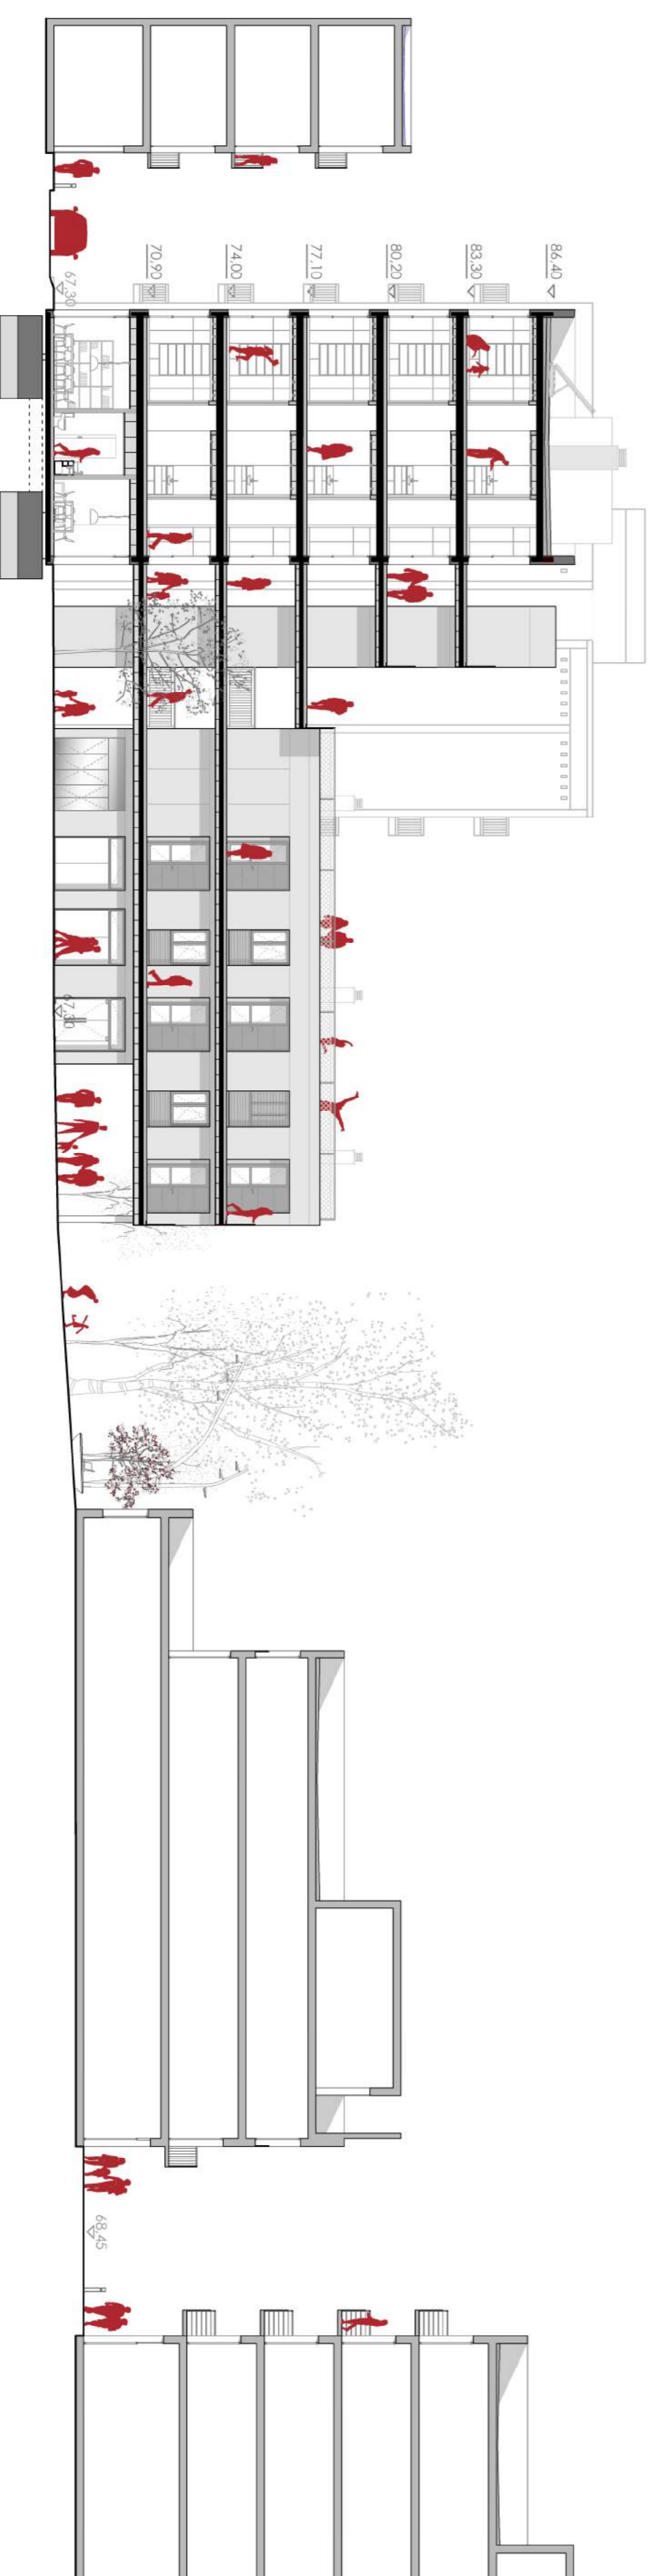

PLANTA INDICATIVA E1:2.000

ST1 SECCIÓ TRANSVERSAL 1. FACANA SUD-OEST.

Ombra projectada el 21 de juny a les 12 h. Altura solar = 72° i azimut = 100°.

PLANTA INDICATIVA E1:2.000

ST2 SECCIÓ TRANSVERSAL 2. FACANA SUD-OEST.

Ombra projectada el 21 de juny a les 12 h. Altura solar = 72° i azimut = 100°.

PLANTA INDICATIVA E1:2.000

ST3 SECCIÓ TRANSVERSAL 3. FACANA NORD-EST.

Ombra projectada el 21 de juny a les 7 h. Altura solar = 25° i azimut = 89°.

- US PLANTES BAIXES**
- Habitatges
 - Equipaments
 - Restaurants i bars
 - Comercos
 - Espais lliures
 - Vials