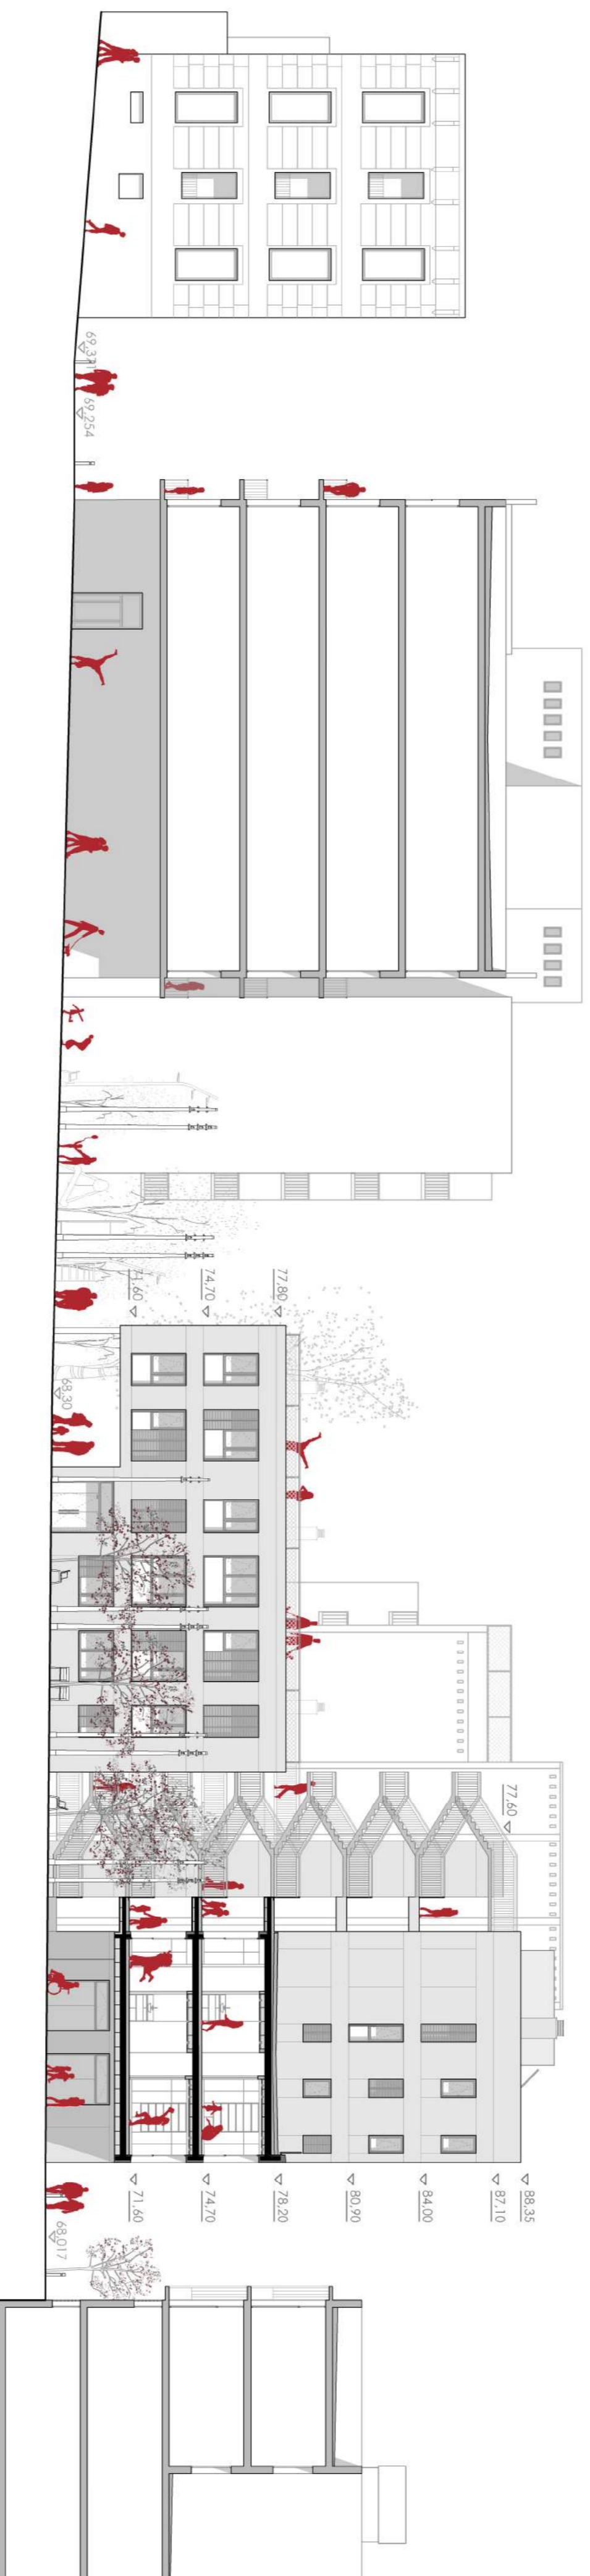

PLANTA INDICATIVA E1:2.000

ST1 SECCIÓ TRANSVERSAL 1. FACANA SUD-OEST.

Ombra projectada el 21 de juny a les 12 h. Altura solar = 72° i azimut = 100°.

PLANTA INDICATIVA E1:2.000

ST2 SECCIÓ TRANSVERSAL 2. FACANA SUD-OEST.

Ombra projectada el 21 de juny a les 12 h. Altura solar = 72° i azimut = 100°.

PLANTA INDICATIVA E1:2.000

ST3 SECCIÓ TRANSVERSAL 3. FACANA NORD-EST.

Ombra projectada el 21 de juny a les 7 h. Altura solar = 25° i azimut = 89°.