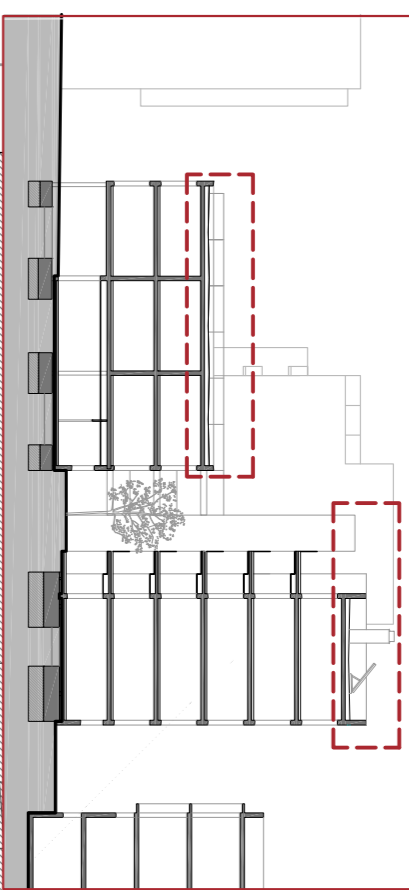

**PLANTA COBERTES**

COBERTES	SUPERFÍCIES ÚTILS
A1-PC Coberta transitable (vegetal)	110,70 m <sup>2</sup>
A2-PC Coberta no transitable (graves)	102,96 m <sup>2</sup>
A3-PC Coberta transitable (vegetal)	188,82 m <sup>2</sup>
B1-PI Coberta no transitable (graves)	101,96 m <sup>2</sup>
B2-PI Coberta transitable (vegetal)	188,82 m <sup>2</sup>
C1-PI Coberta no transitable (graves)	96,45 m <sup>2</sup>
C2-PI Coberta transitable (vegetal)	186,25 m <sup>2</sup>