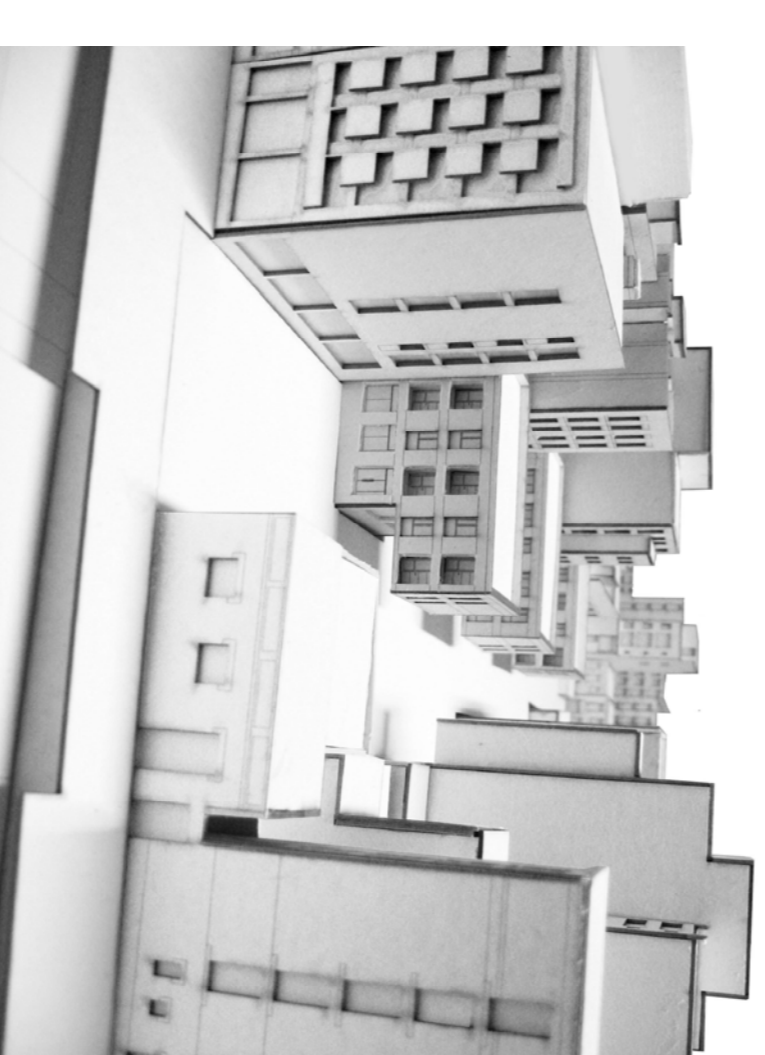

VOLUMS BAIXOS QUE S' ENRETIREN EN P.B.

NOU ACCESSOS DES DASTÚRIES

NOU ACCÉS DES DE TORRENT DE L'OLLA

ILLA D'ACTUACIÓ AMB FAÇANA C/ASTÚRIES

ILLA D'ACTUACIÓ

UNIFORMITAT DE FAÇANA AL CARRER JAÉN

- EDIFICIS DESTACATS**
- 1 ESTACIÓ METRO FONTANA
 - 2 CENTRE D'ART TRADICIONARIUS
 - 3 ESCOLA BRESSOL ANXENETA
 - 4 ESCOLA SANT JOSEP
 - 5 ESCOLA REINA VIOLANT
 - 6 ESCOLA BRESSOL SANT MEDI
 - 7 TEATRE LLIBRE DE GRÀCIA
 - 8 ORATORI SANT FELIP NERI
 - 9 PARRÒQUIA SANT JOAN DE GRÀCIA