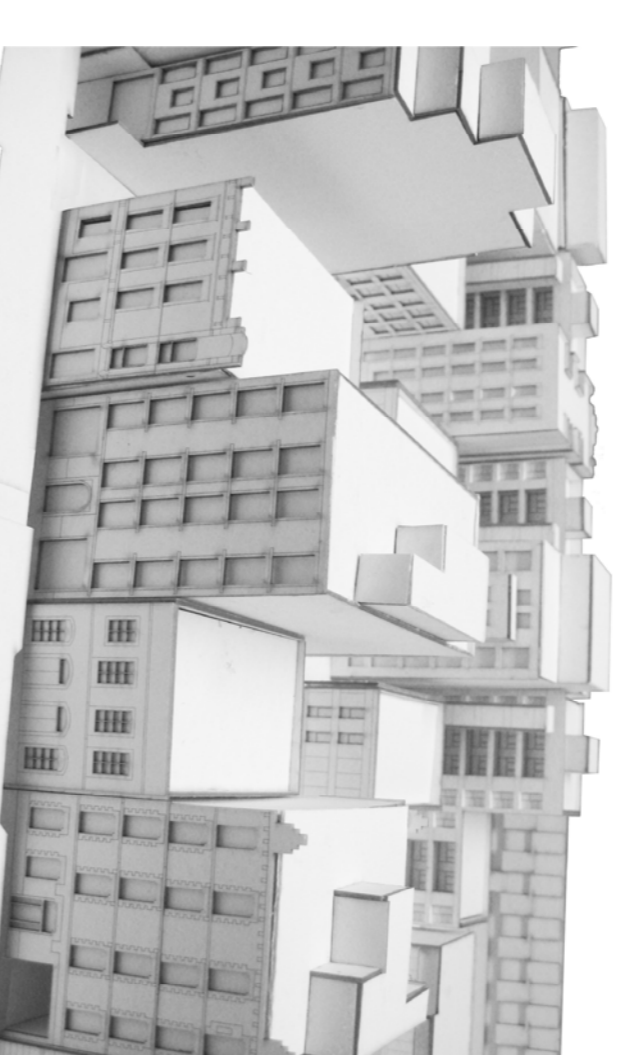

VOLUMS BAIXOS QUE S' ENRETIREN EN P.B.

NOU ACCESSOS DES DASTÚRIES

NOU ACCÉS DES DE TORRENT DE L'OLLA

ILLA D'ACTUACIÓ AMB FAÇANA C/ASTÚRIES

ILLA D'ACTUACIÓ

UNIFORMITAT DE FAÇANA AL CARRER JAÉN

- EDIFICIS DESTACATS**
- 1 ESTACIÓ METRO FONTANA
 - 2 CENTRE D'ART TRADICIONARIUS
 - 3 ESCOLA BRESSOL ANXENETA
 - 4 ESCOLA SANT JOSEP
 - 5 ESCOLA REINA VIOLANT
 - 6 ESCOLA BRESSOL SANT MEDI
 - 7 TEATRE LLIBRE DE GRÀCIA
 - 8 ORATORI SANT FELIP NERI
 - 9 PARRÒQUIA SANT JOAN DE GRÀCIA