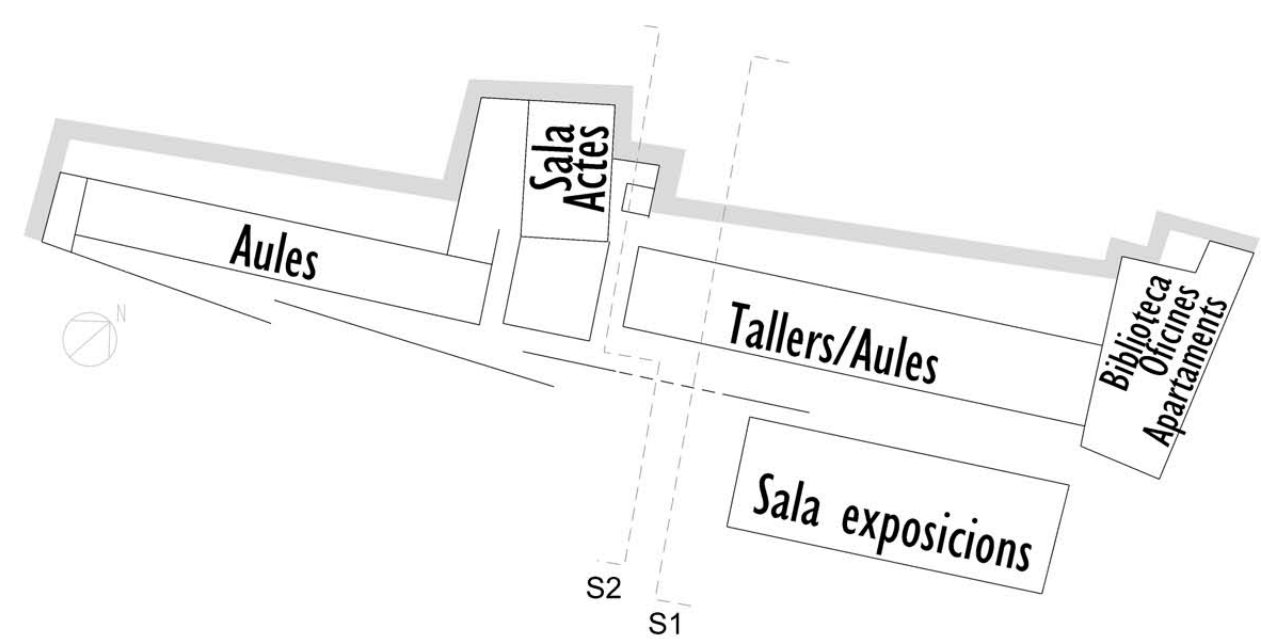

Secció transversal 1 Espai públic cobert / tallers / aules 25m2

Secció transversal 2 Hall entrada a 2 nivells

CENTRE D'ART A LA CIUTAT D'OLOT

1 5 10 20 30

E: 1/150

SECCIONS TRANSVERSALS

PEC

ETSAV