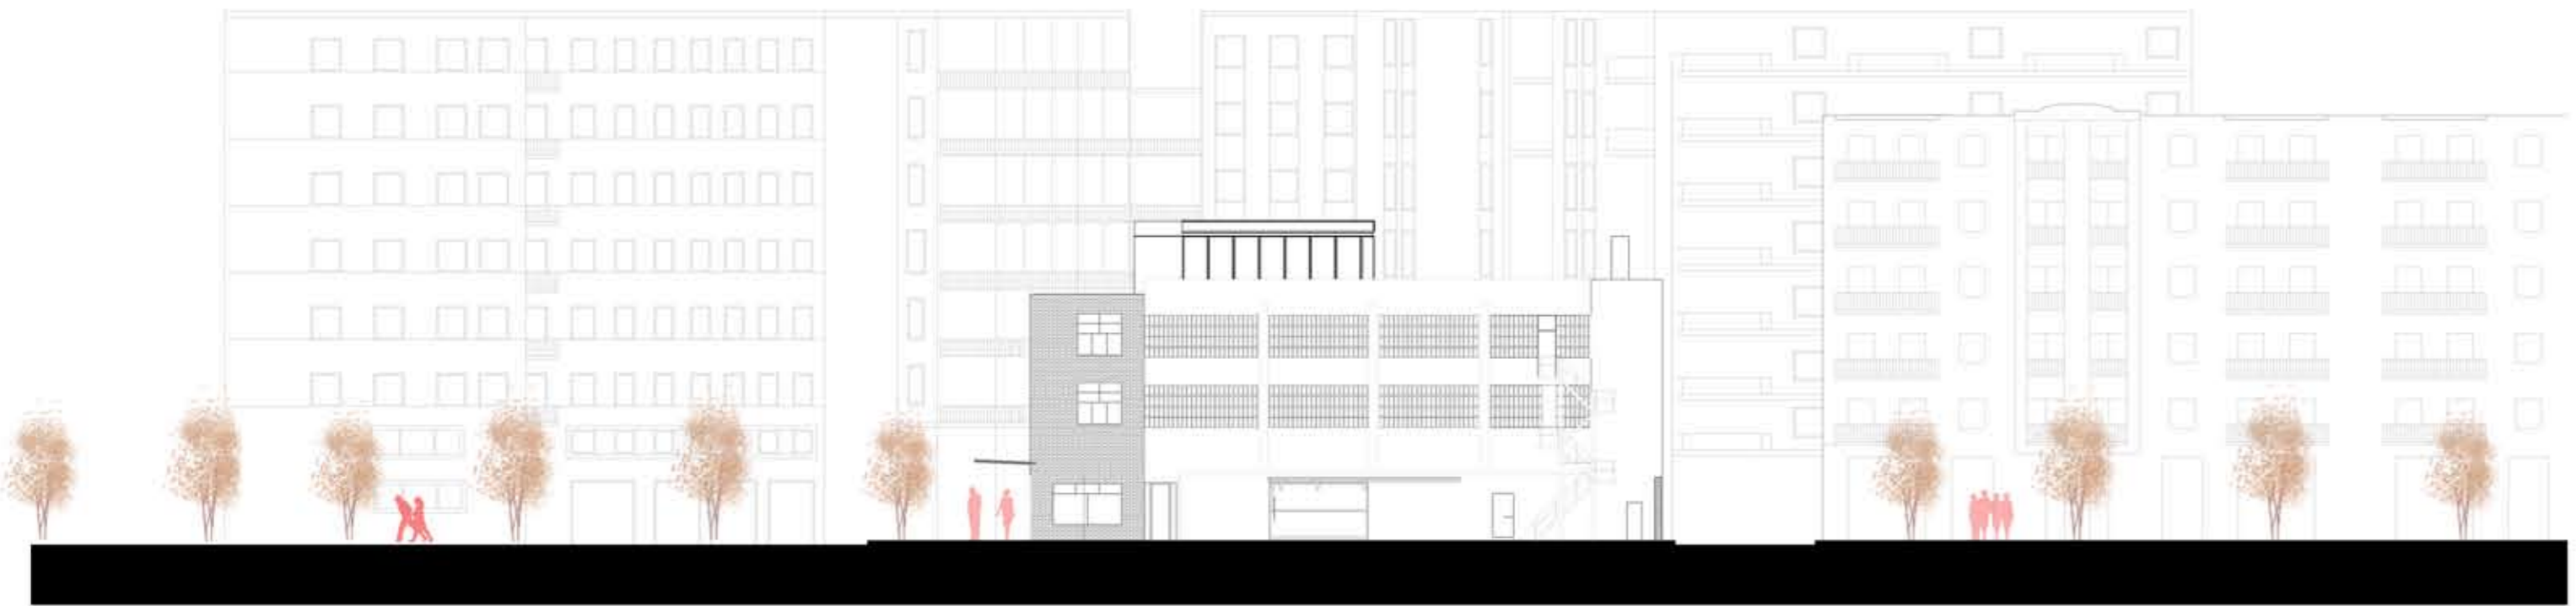

ALZADO SURESTE E/ 1:300