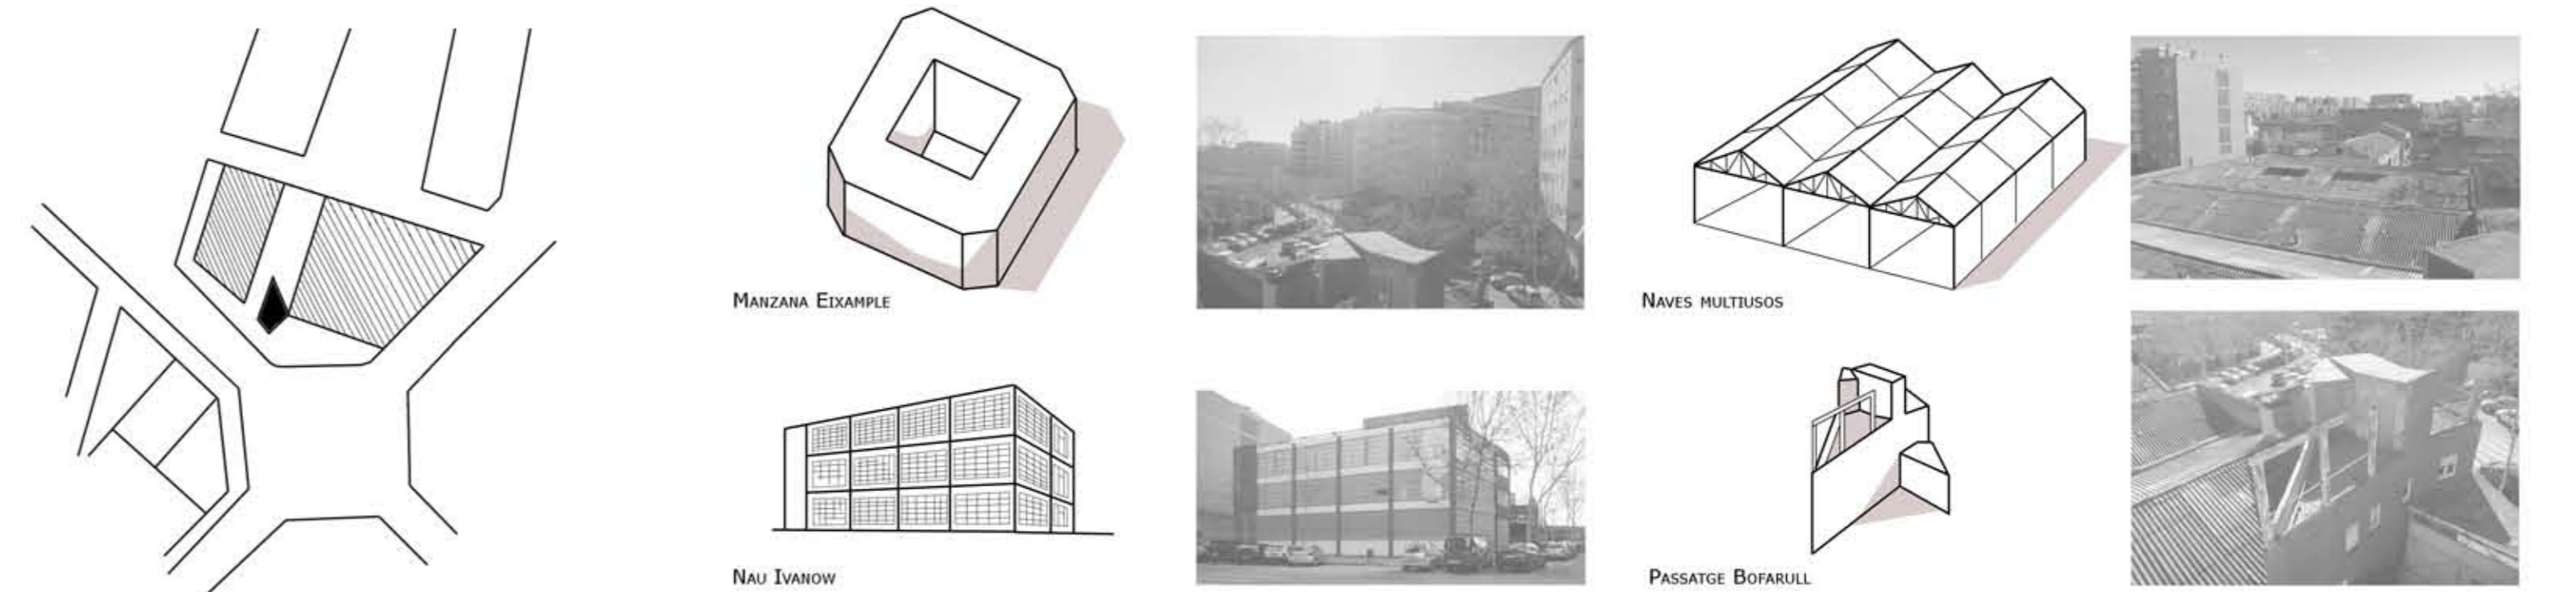

VOLUMENES INMEDIATOS