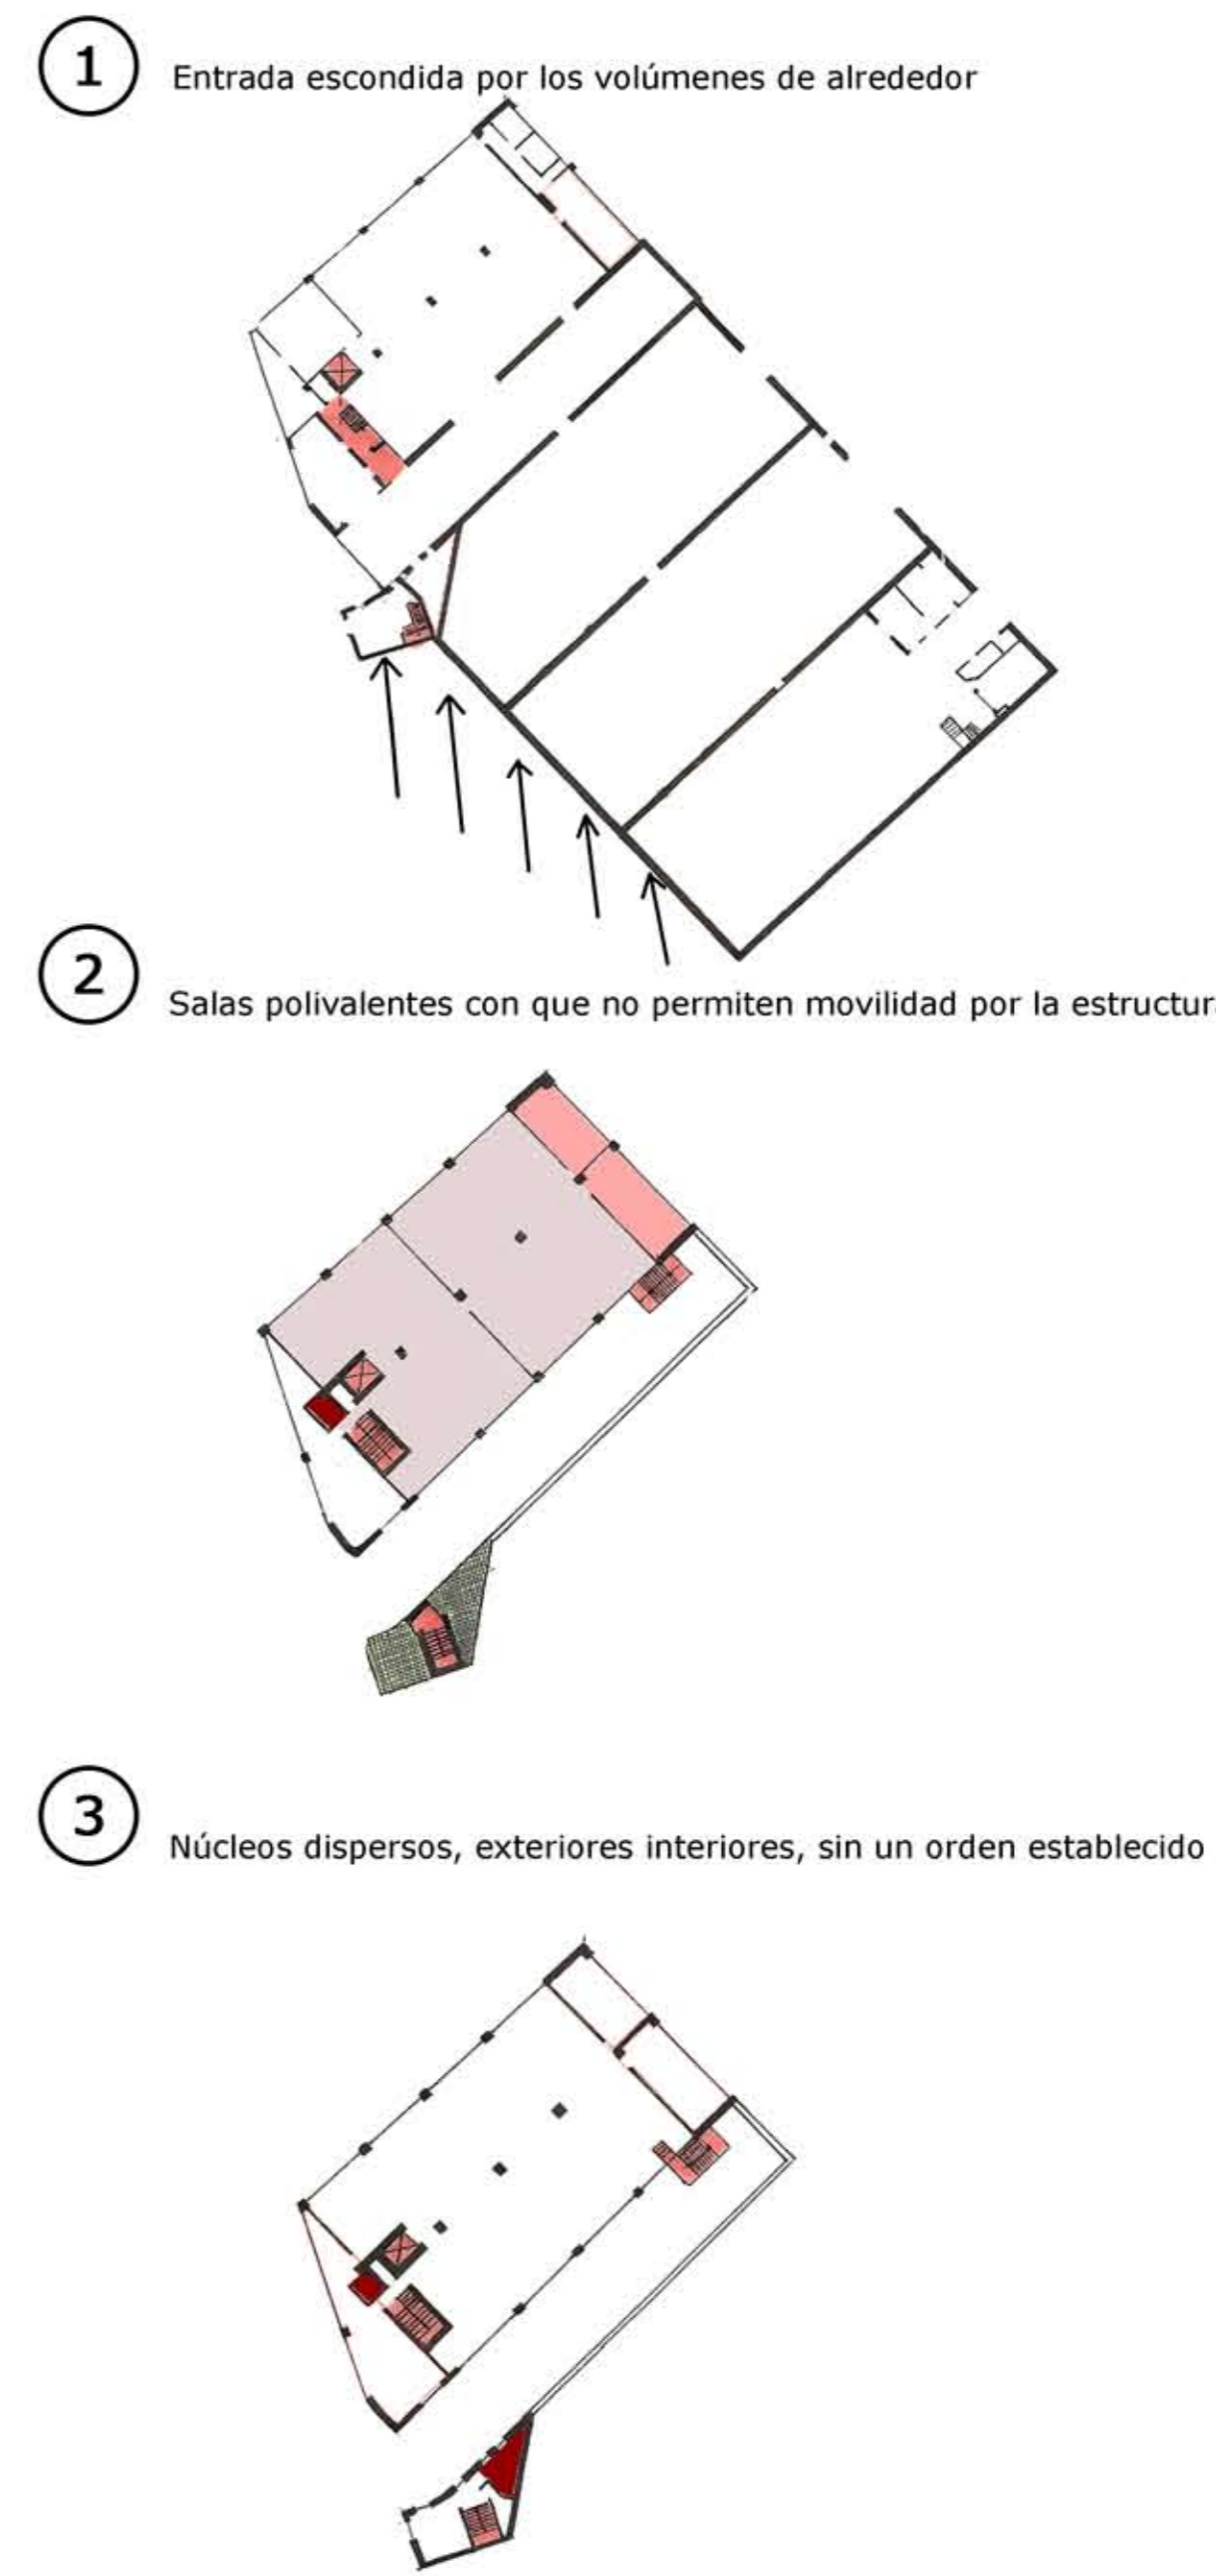

NEGATIVOS NAVE IVANOW