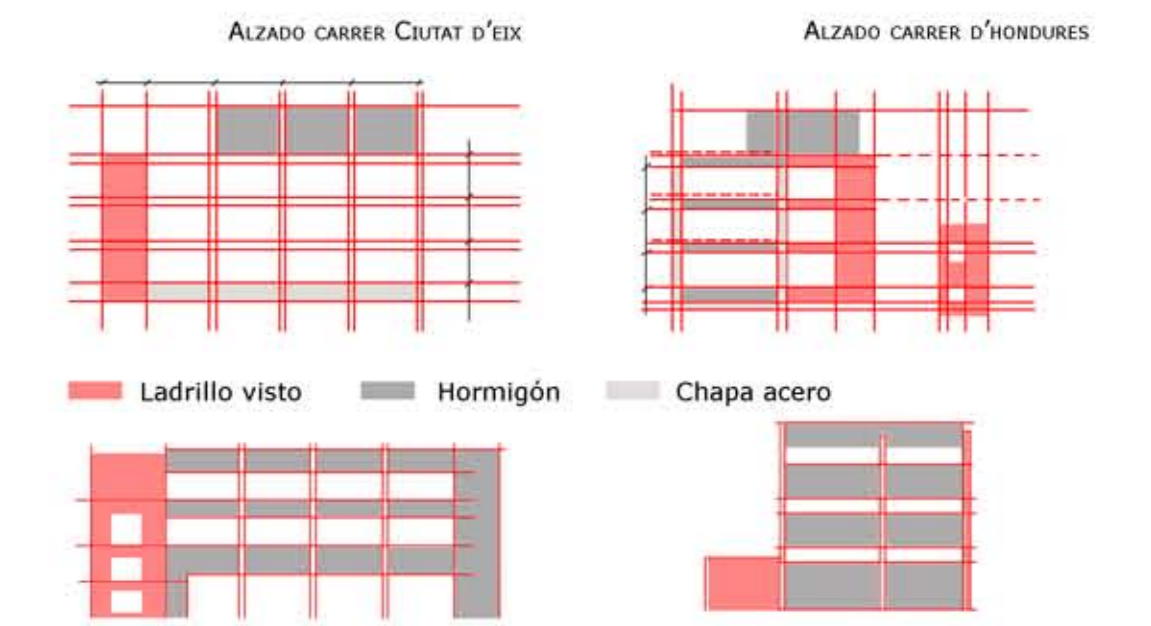

MATERIAL Y ALINEACIÓN FACHADAS