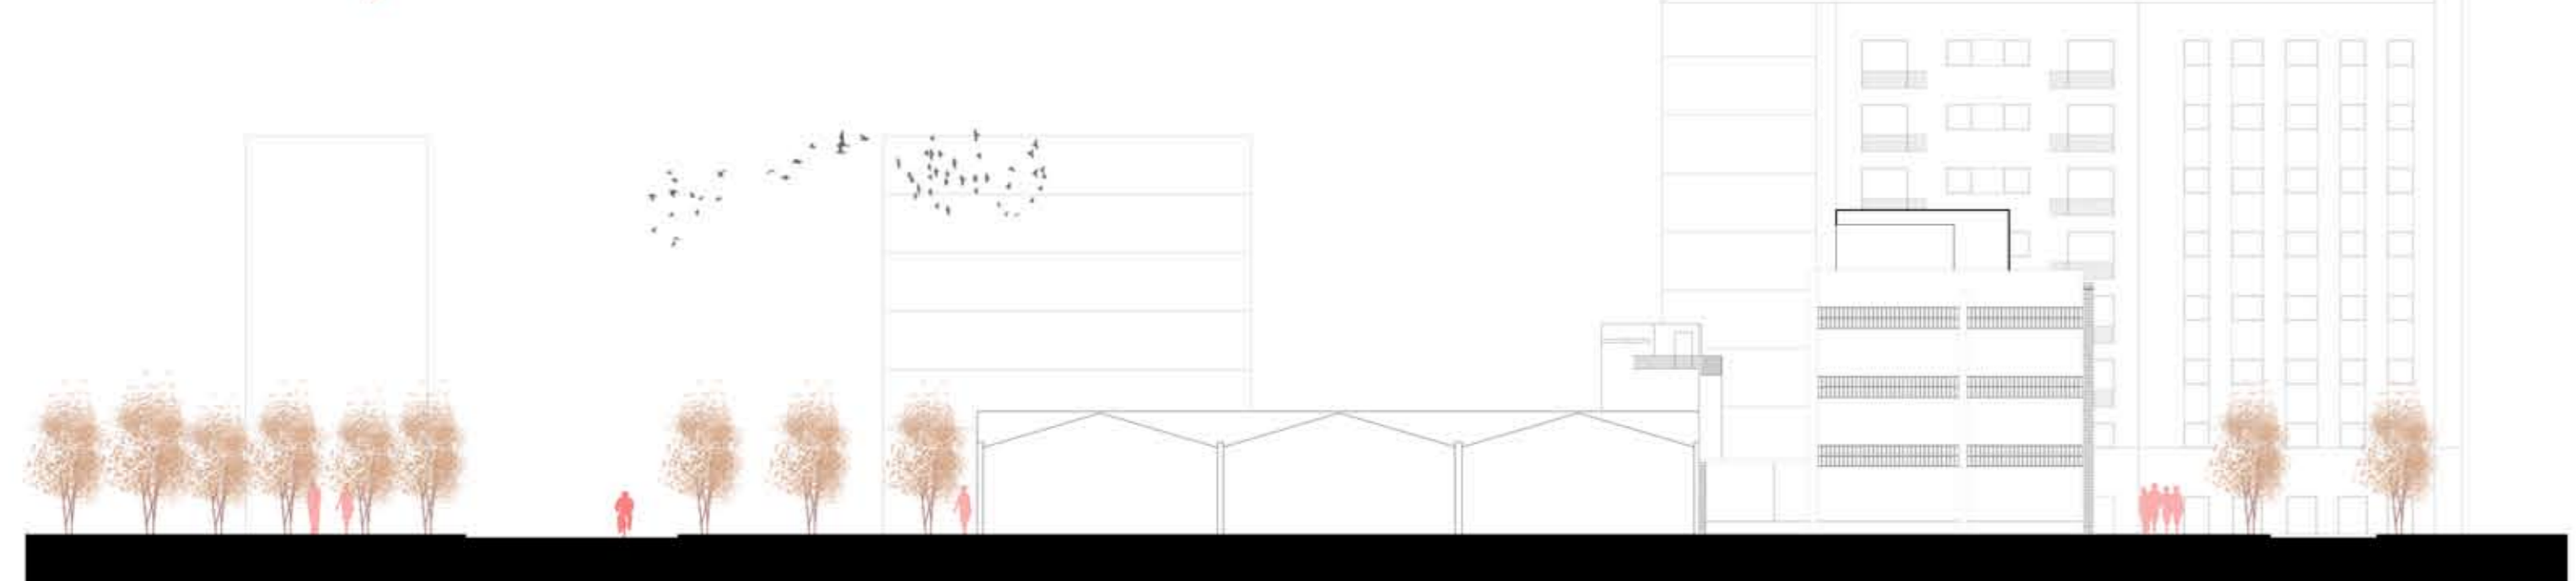

ALZADO NORESTE E/ 1:300