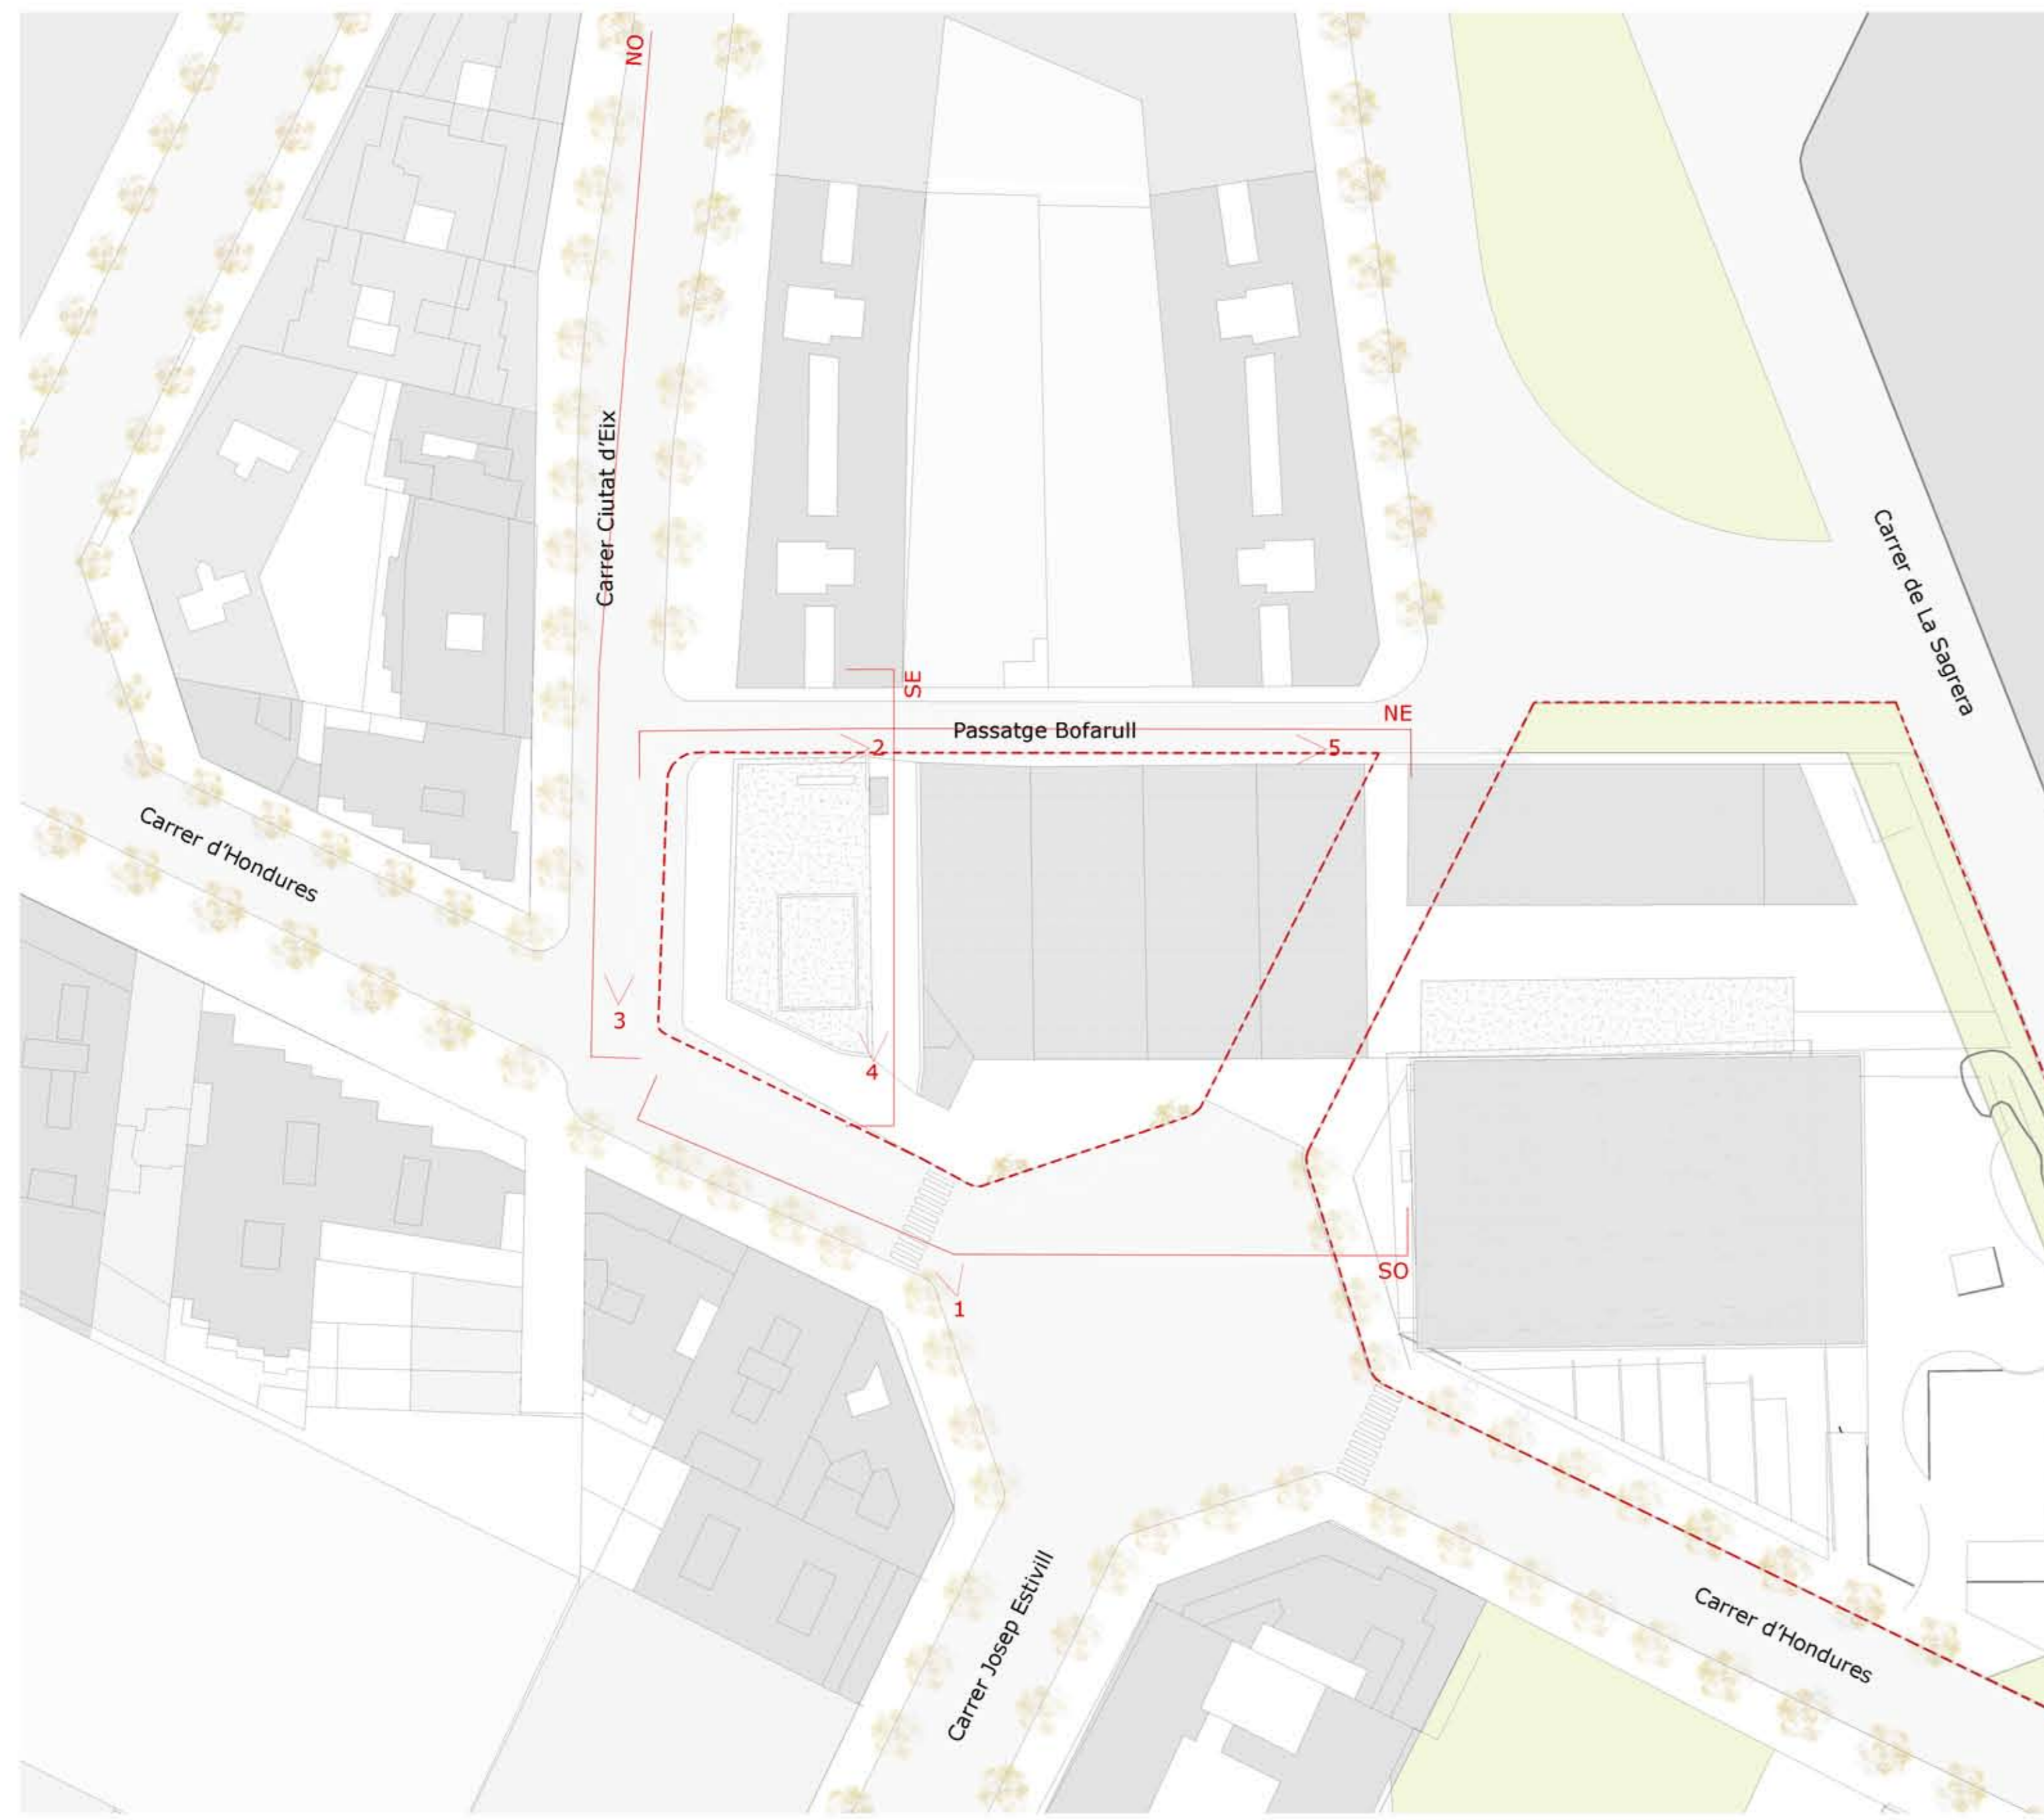

EMPLAZAMIENTO ESTADO ACTUAL E/ 1:1500