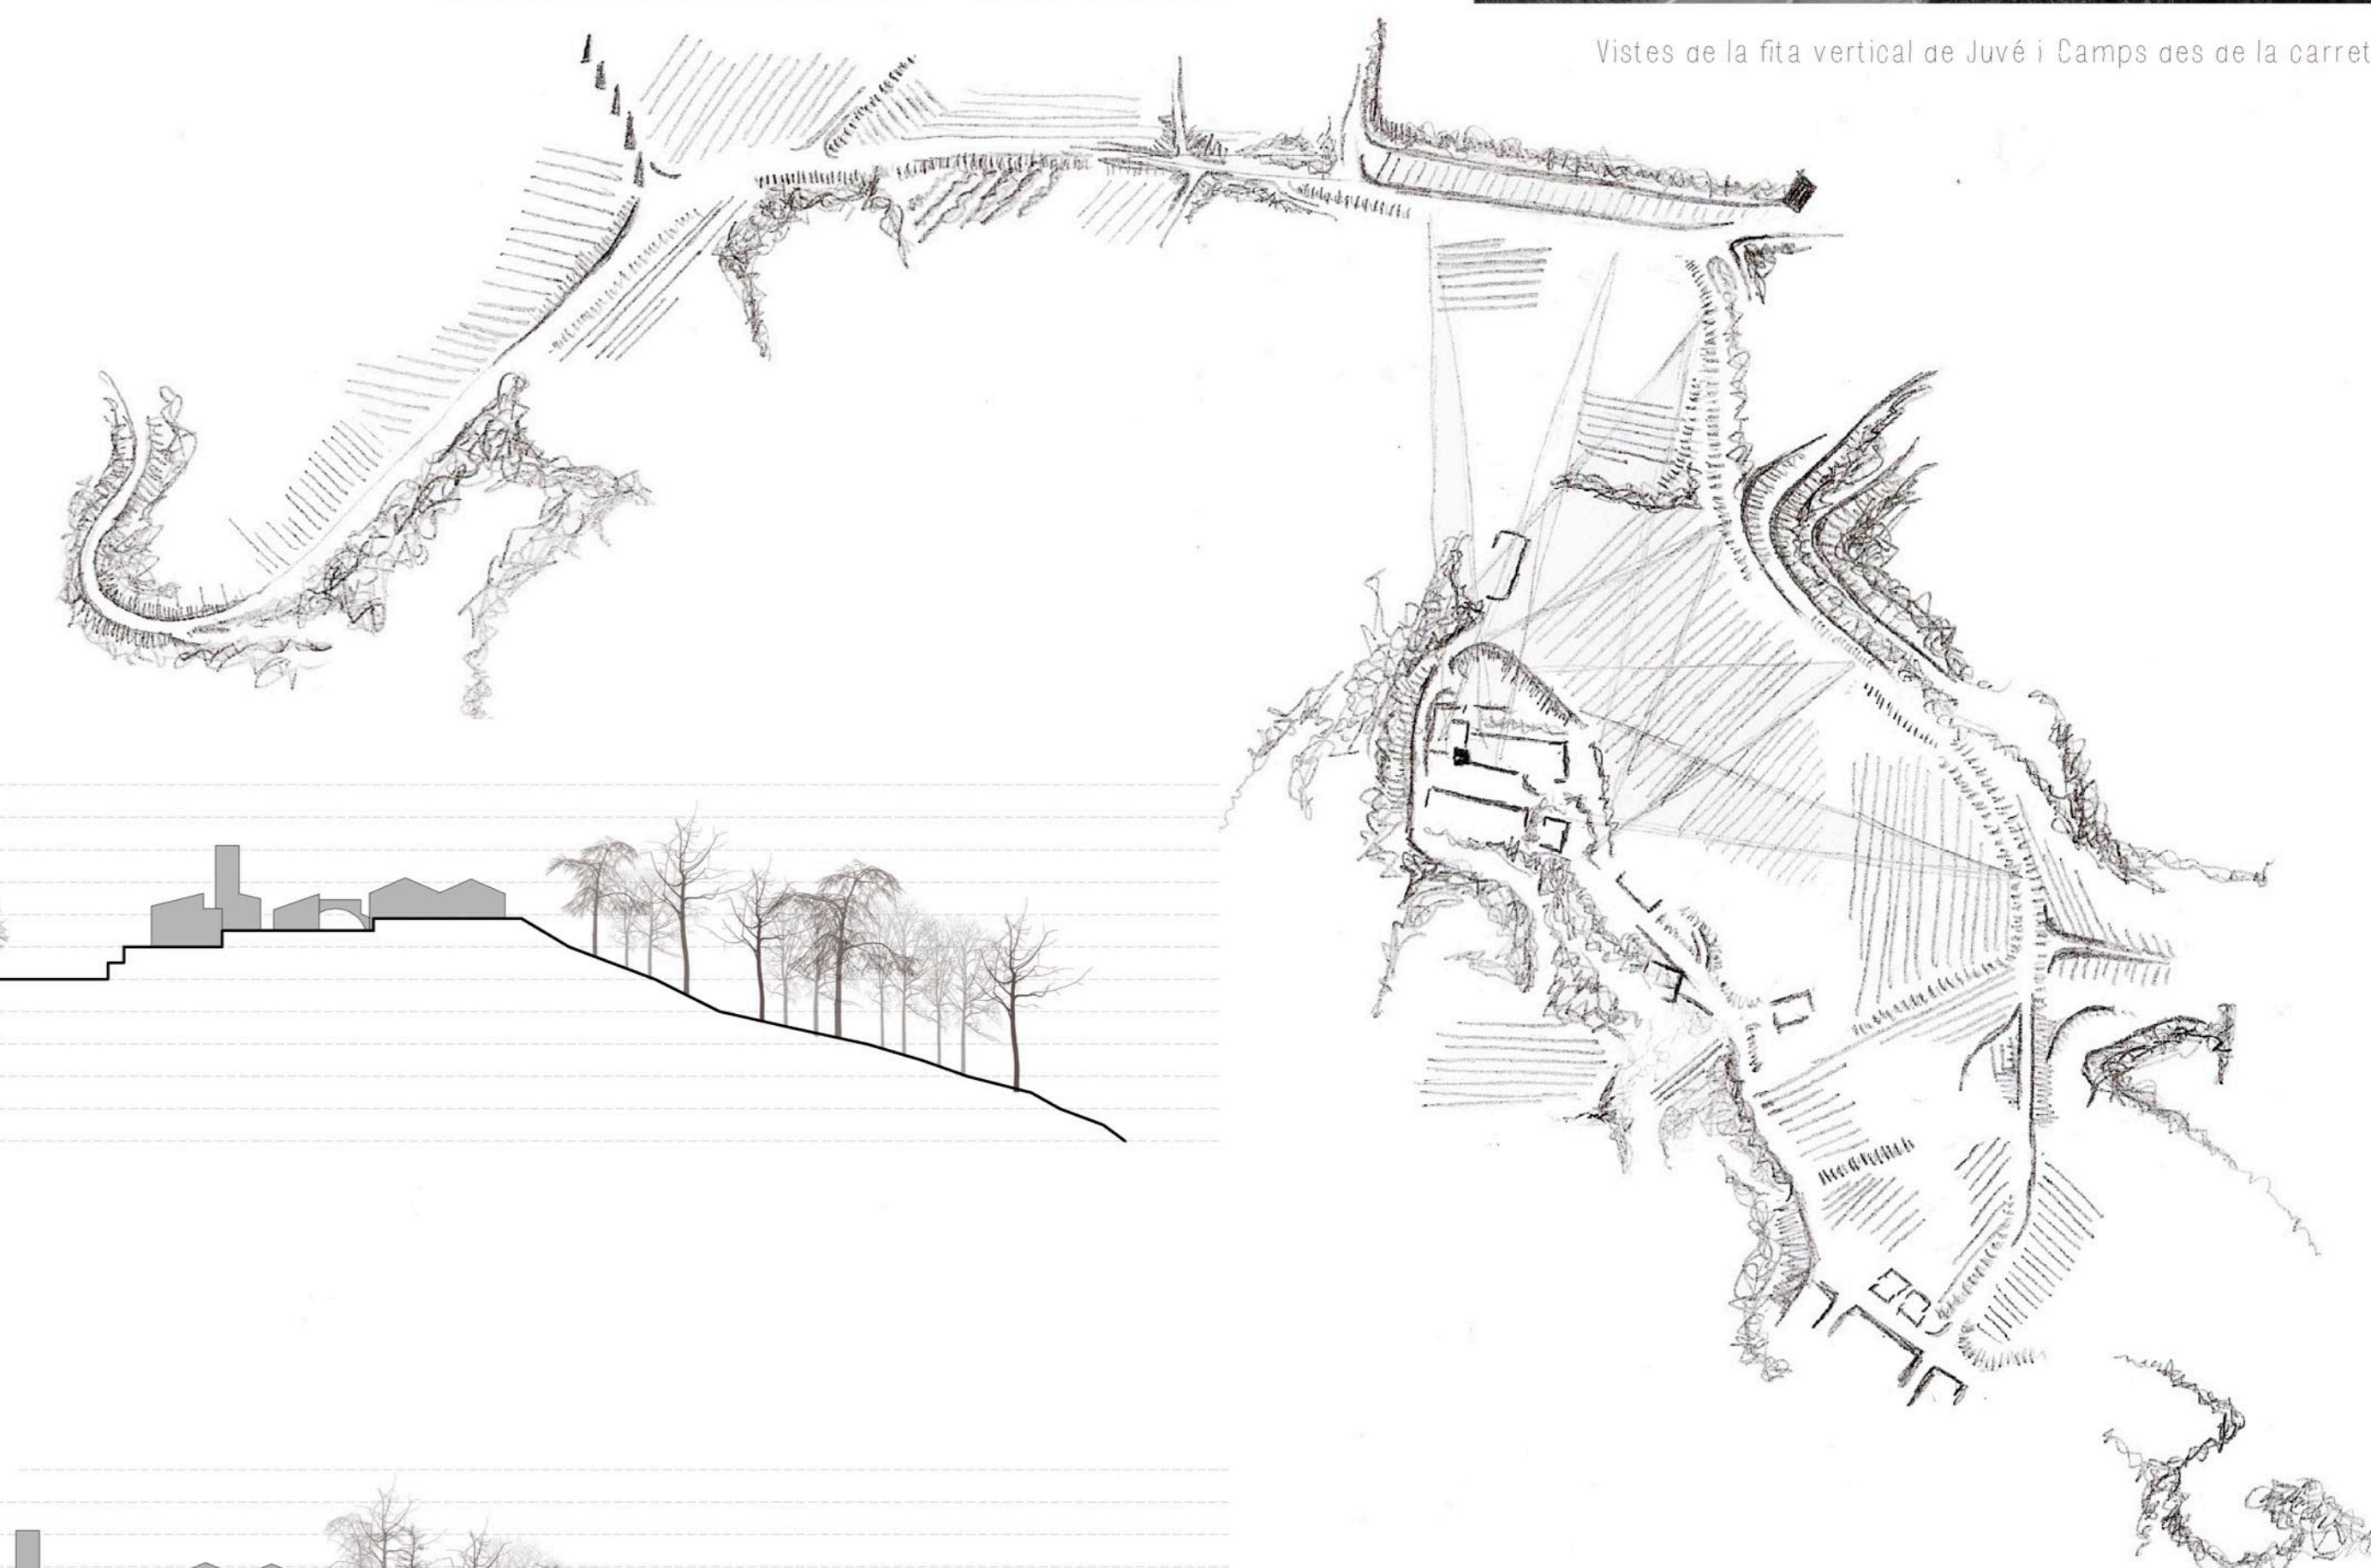

Ortofoto de la zona de Sant Saorní a Espiells

Secció A de l'entorn, entre la carretera i l'escola
e: 1/1000

Vistes de la fita vertical de Juvé i Camps des de la carretera

Esquema de la percepció que es té del camí fins a l'Escola i de com es percep aquesta des del camí.

Secció B de l'entorn, entre la carretera i l'escola
e: 1/1000

Secció C de l'entorn, entre la carretera i l'escola
e: 1/1000