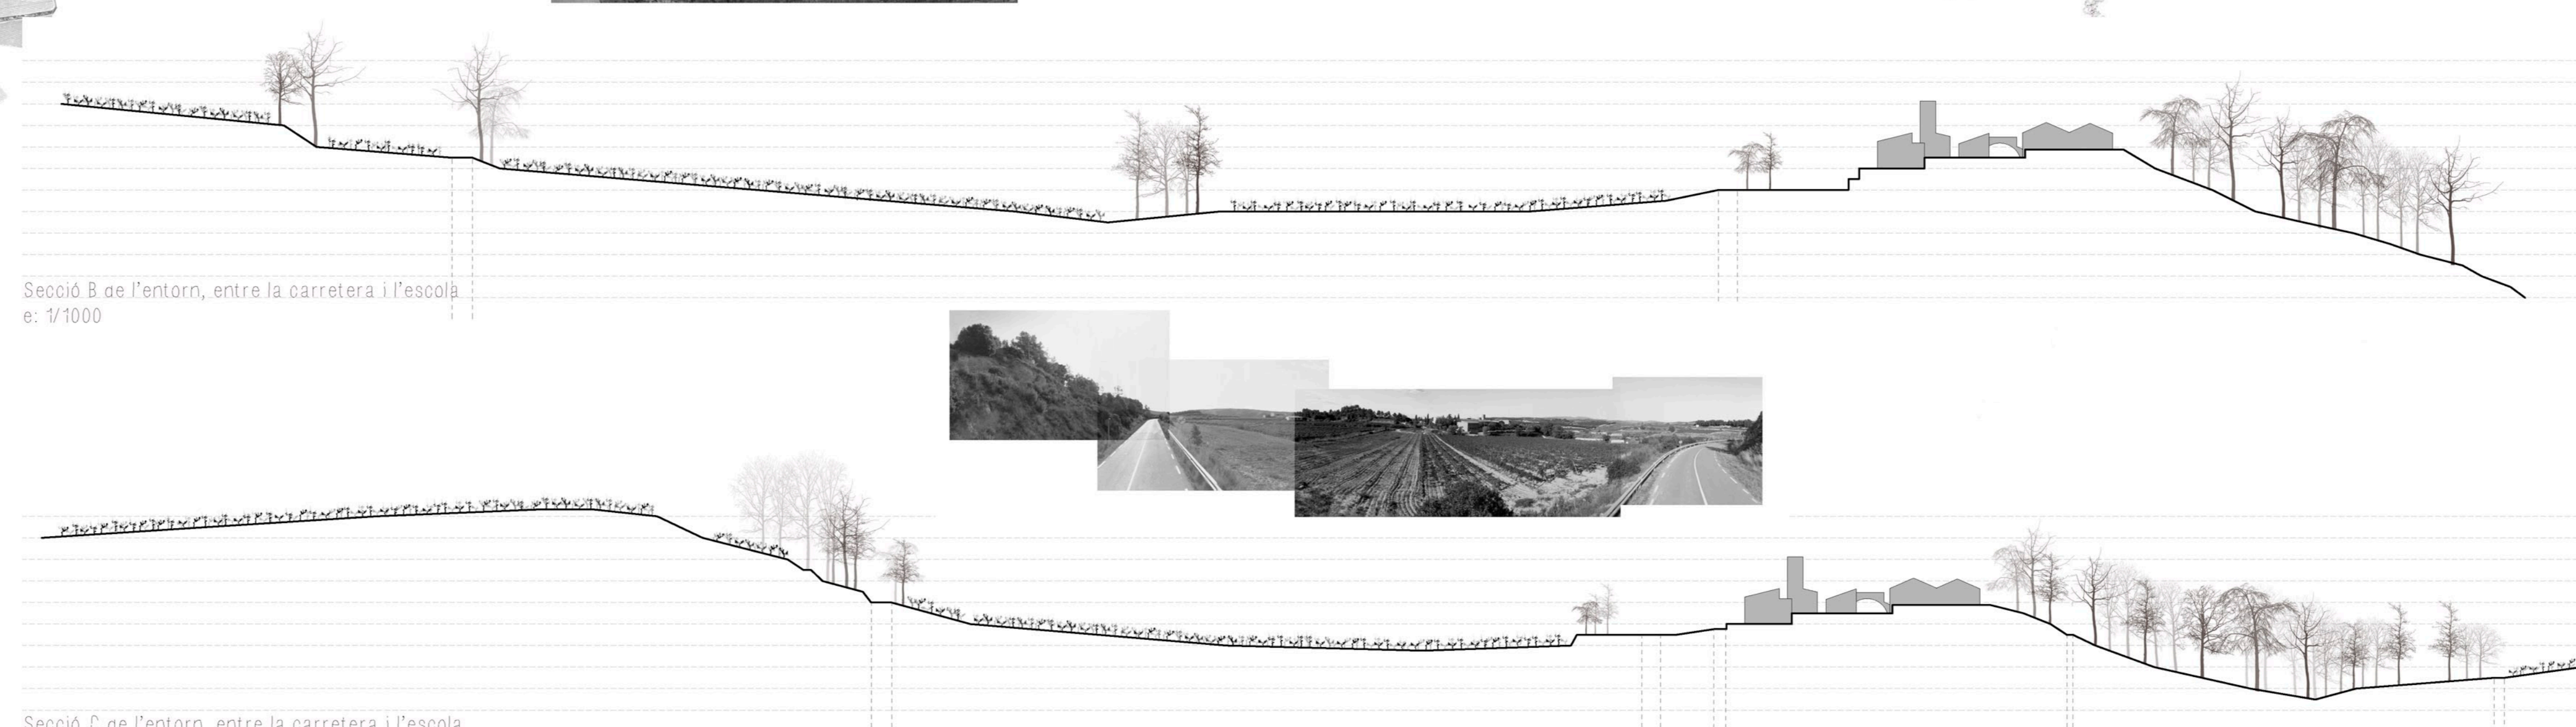

Ortofoto de la zona de Sant Saorní a Espiells

Secció A de l'entorn, entre la carretera i l'escola
e: 1/1000

Vistes de la fita vertical de Juvé i Camps des de la carretera

Esquema de la percepció que es té del camí fins a l'Escola i de com es percep aquesta des del camí.

Secció B de l'entorn, entre la carretera i l'escola
e: 1/1000

Secció C de l'entorn, entre la carretera i l'escola
e: 1/1000