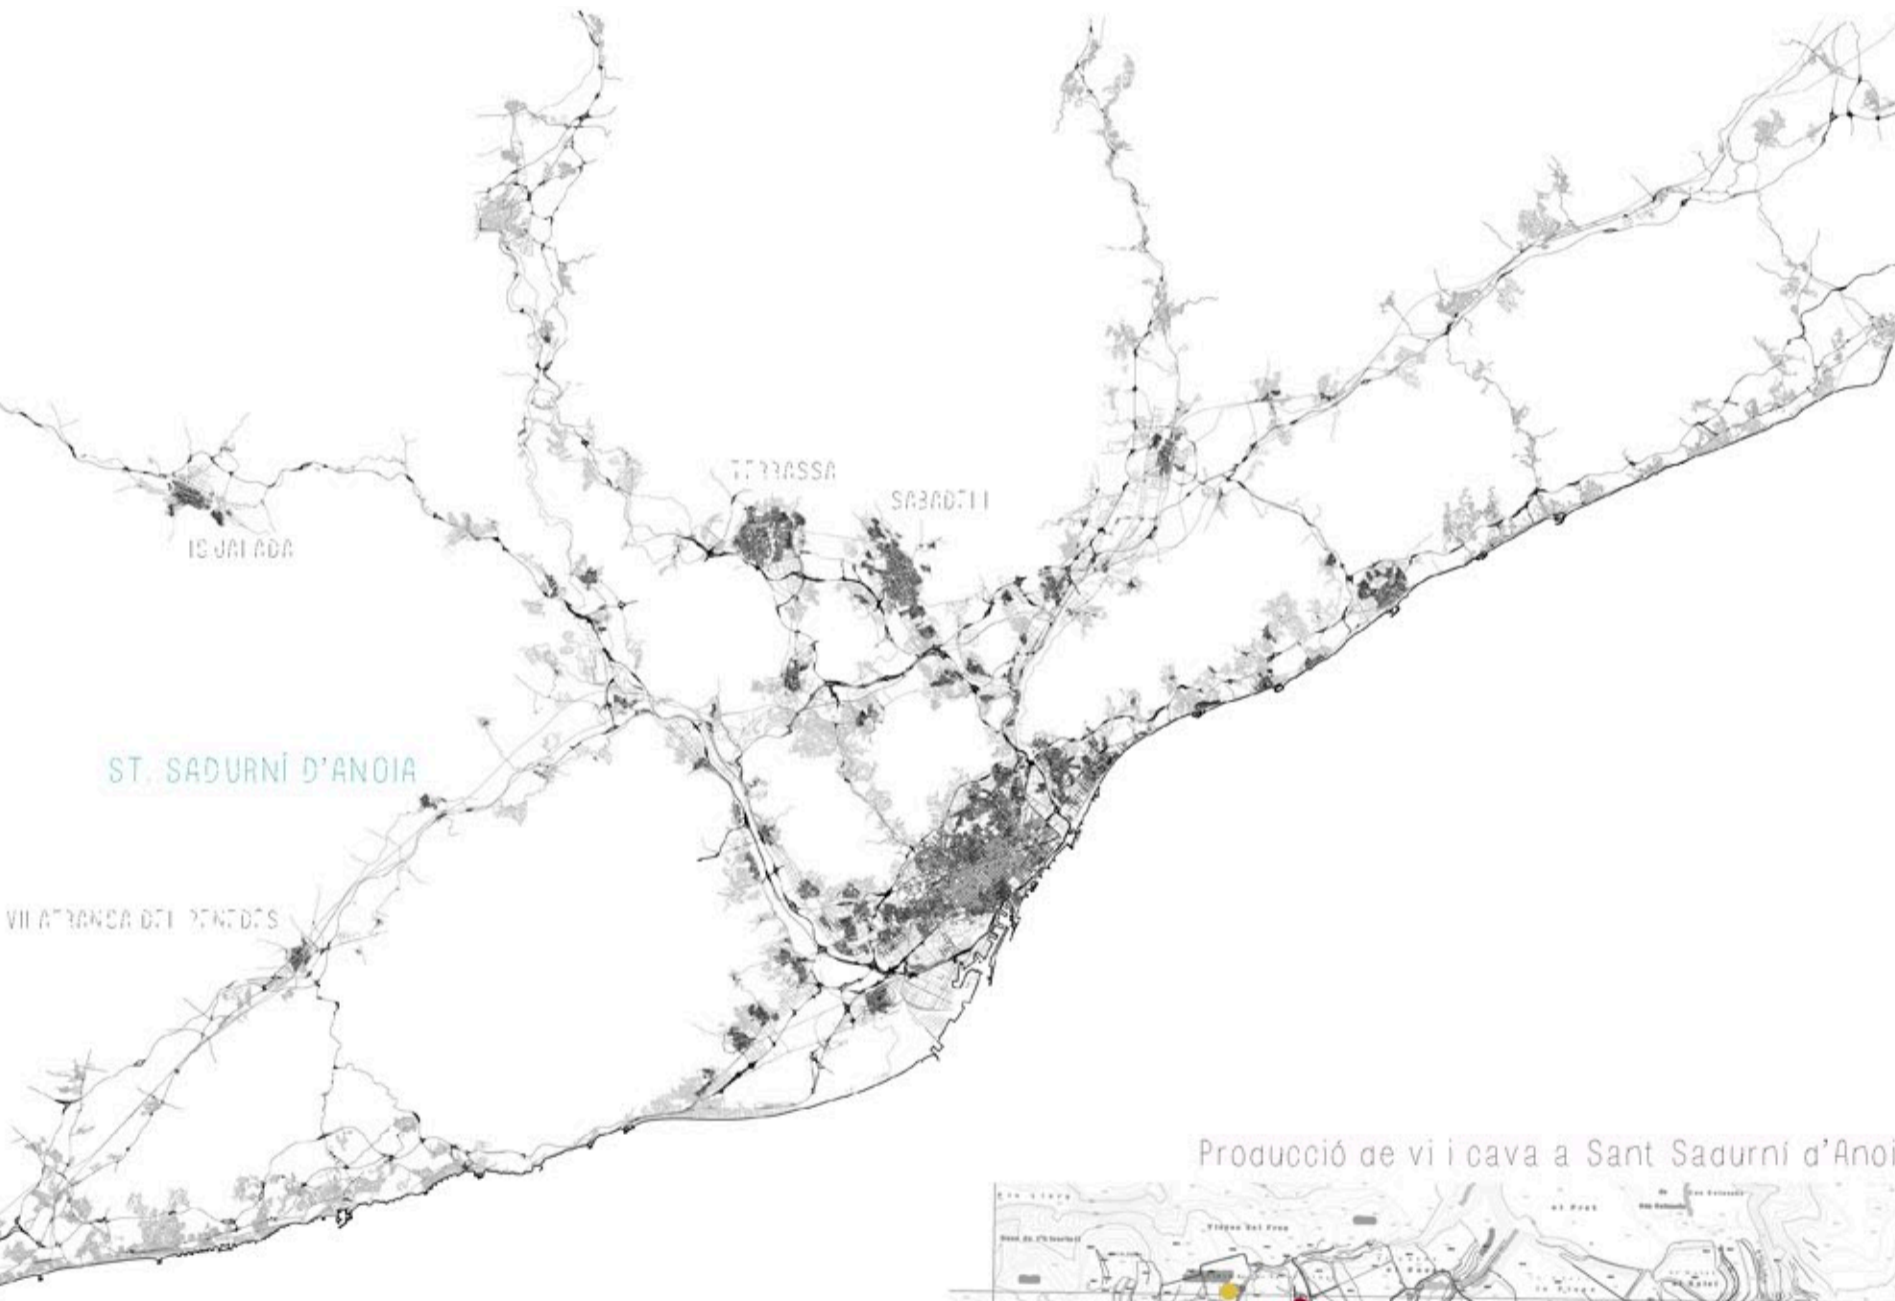

plànol d'encoix territorial
e: 1/20000

Encoix dins l'Àrea Metropolitana de Barcelona

EL PENEDÈS