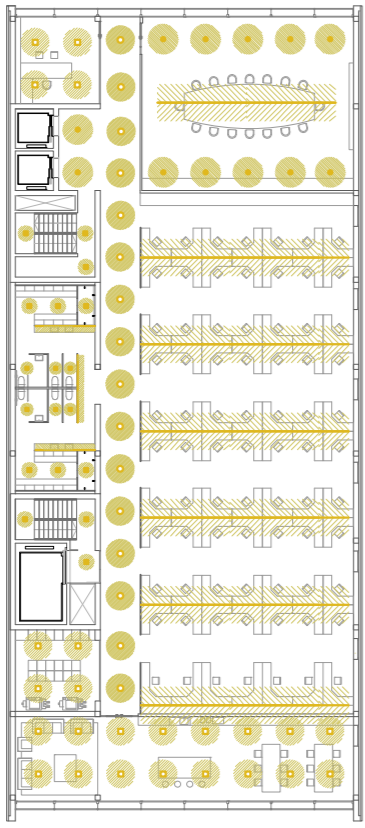

PLANTA SEGONA

PLANTA PRIMERA

PLANTA BAIXA

PLANTA -1

PLANTA -2

PLANTA -3

## SISTEMA D'IL·LUMINACIÓ

### INSTAL·LACIÓ ELÈCTRICA

El subministrament elèctric serà proporcionat des d'un centre de transformació i distribució situat en l'àrea d'instal·lacions de la planta -3. L'escomesa i el comptador es situaran prop d'aquest CT.

### ENLLUMENAT

La il·luminació artificial respon a les exigències lumíniques de cada espai. Es distribueix d'acord al programa interior i s'ordena d'acord amb la modulació (2.5x2.5m) de l'edifici. Es distingeix entre tres grans tipus d'il·luminació: una general que proporciona una il·luminació homogènia, una més concreta adaptada a usos específics i la sutil il·luminació exterior.