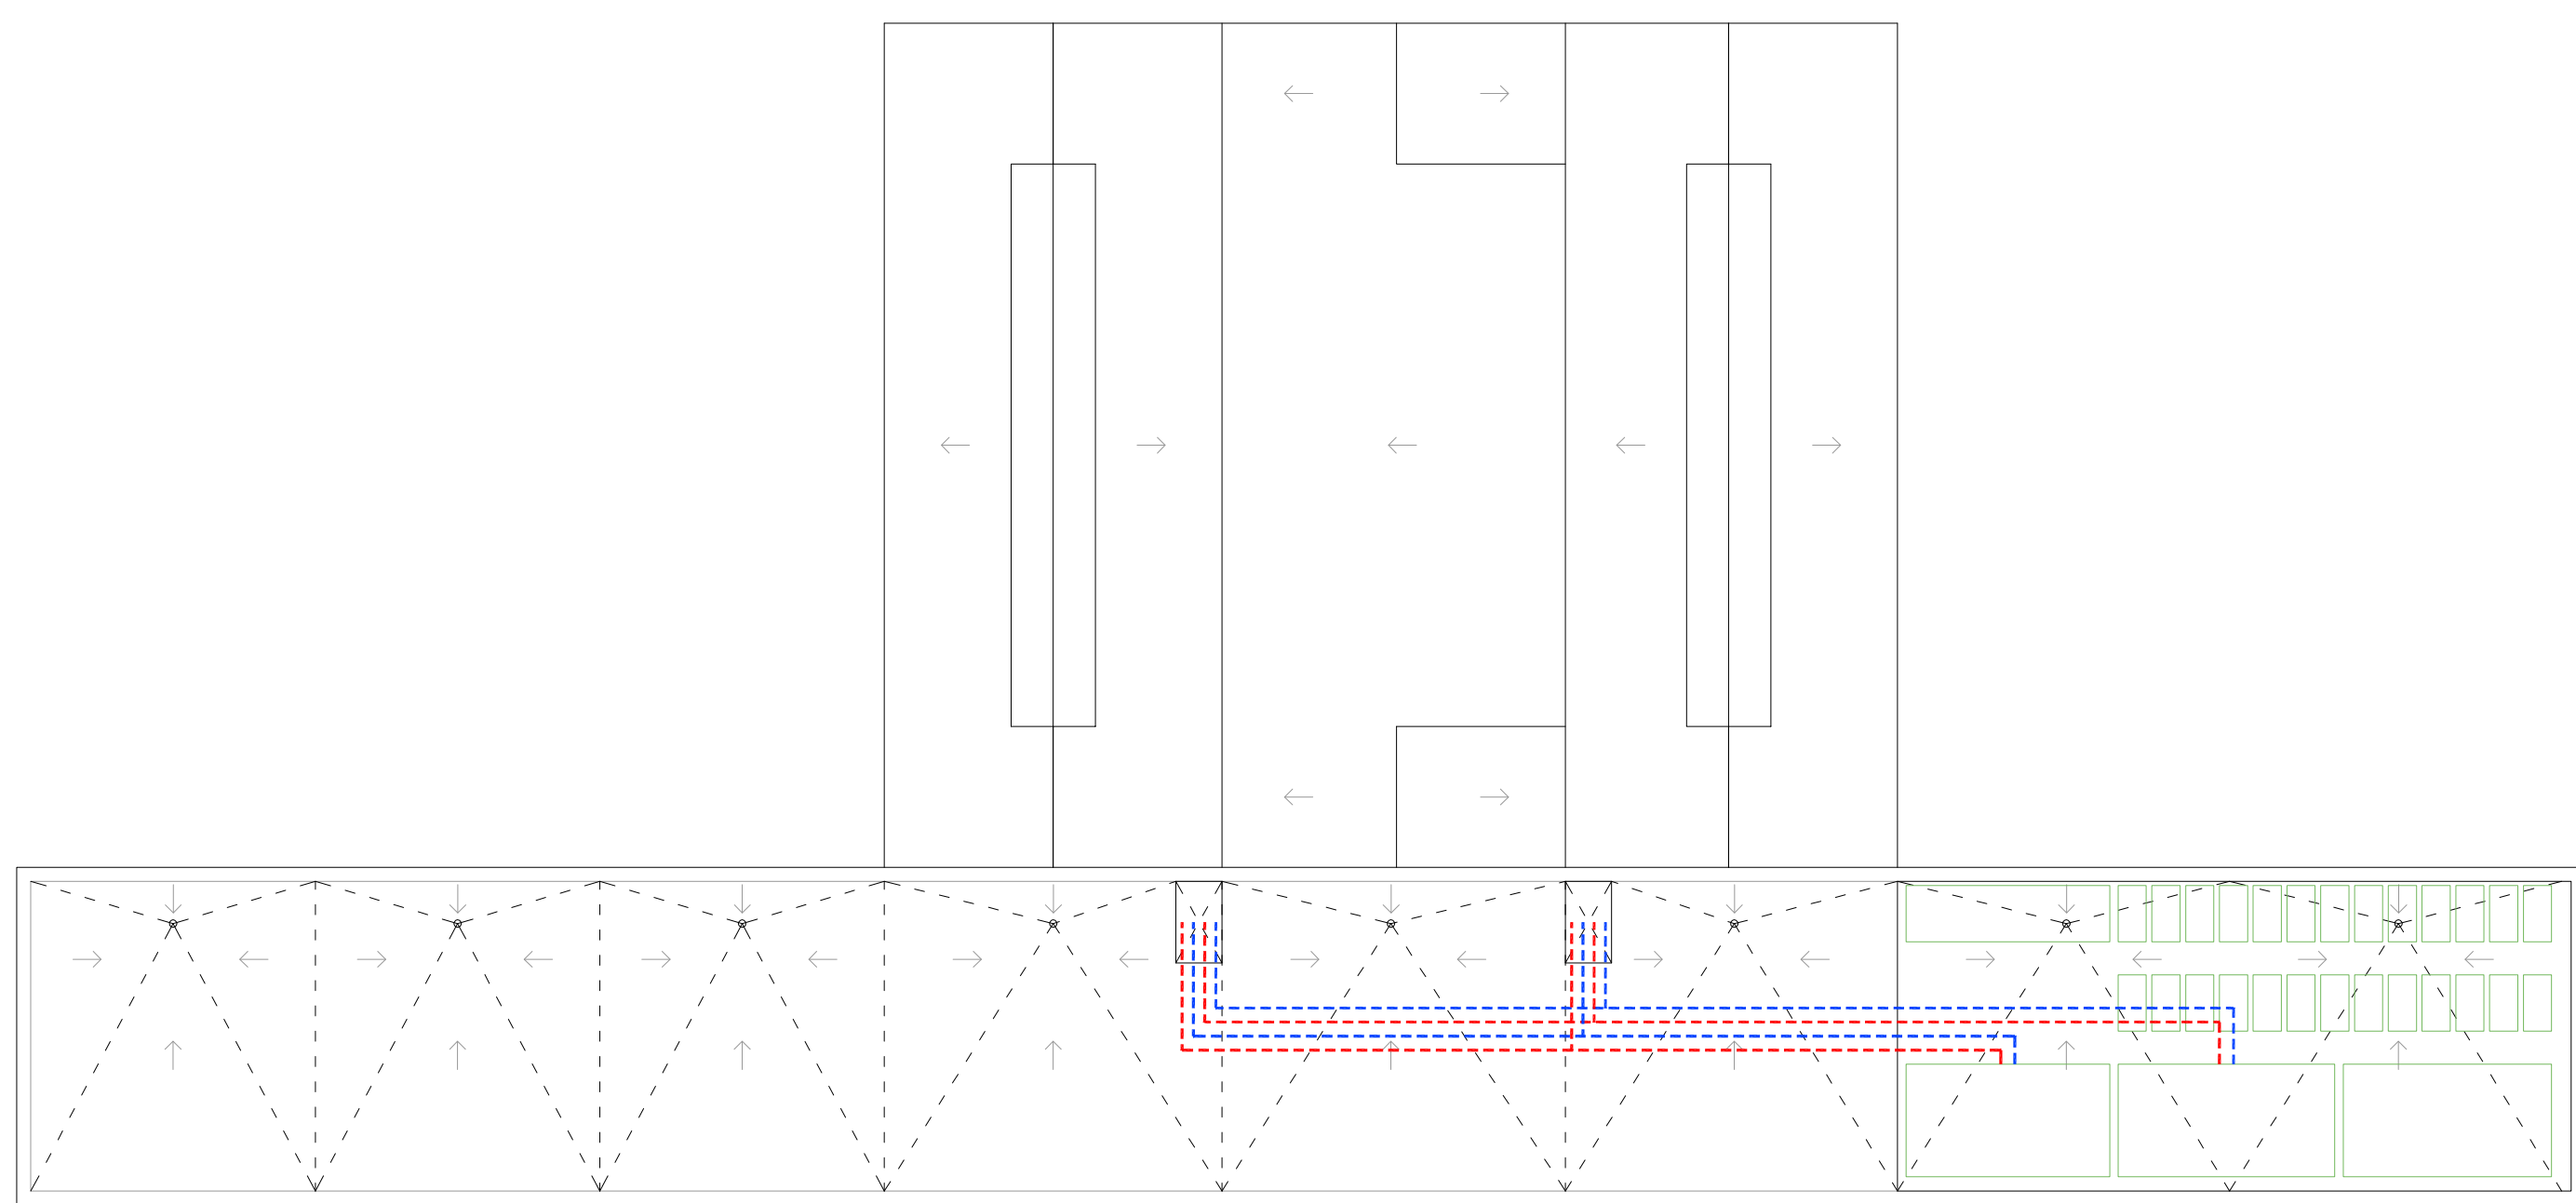

Les unitats terminals de difusió d'aire seran principalment de tipus de difusors d'aire tipus lineal i reixetes de retorn de lamel·les fixes, tots amb regulació de cabal.

Despatxos i zones de reunió
La climatització dels despatxos i zones individuals on es pot demanar condicions de temperatura diferent dels grans espais col·lectius, es climatitzarà mitjançant un sistema centralitzat d'unitats autònomes a expansió directa tipus VRV (sistema tres tubs), independentment cadascuna d'elles en la selecció de fred i calor i modificable per l'usuari.

L'aportació d'aire exterior i l'extracció d'aire s'efectuaran de forma centralitzada des d'un equip de tractament d'aire situat en planta coberta a cada un dels equips climatitzadors. En la distribució final d'aportació i extracció d'aire es instal·laran comportes de regulació de cabal d'aire.

● INSTAL·LACIÓ IL·LUMINACIÓ

Spotlight il·luminant coberta. Llum indirecte.
Ref: Brullet De Luna-Hospital Santa Caterina

Downlight empotrats a cel ras
Ref: Brullet De Luna-Hospital Santa Caterina

floreescència fixa de sobre taula
Ref: Aires Mateus-Centro de Llamados Santo Tirso

floreescència sospesa del sostre
Ref: Lejarraga-casa del Piñon

llums de suspensió de paper
Ref: Lopez Tarruella-Bar Iobo

● PLANTA COBERTA