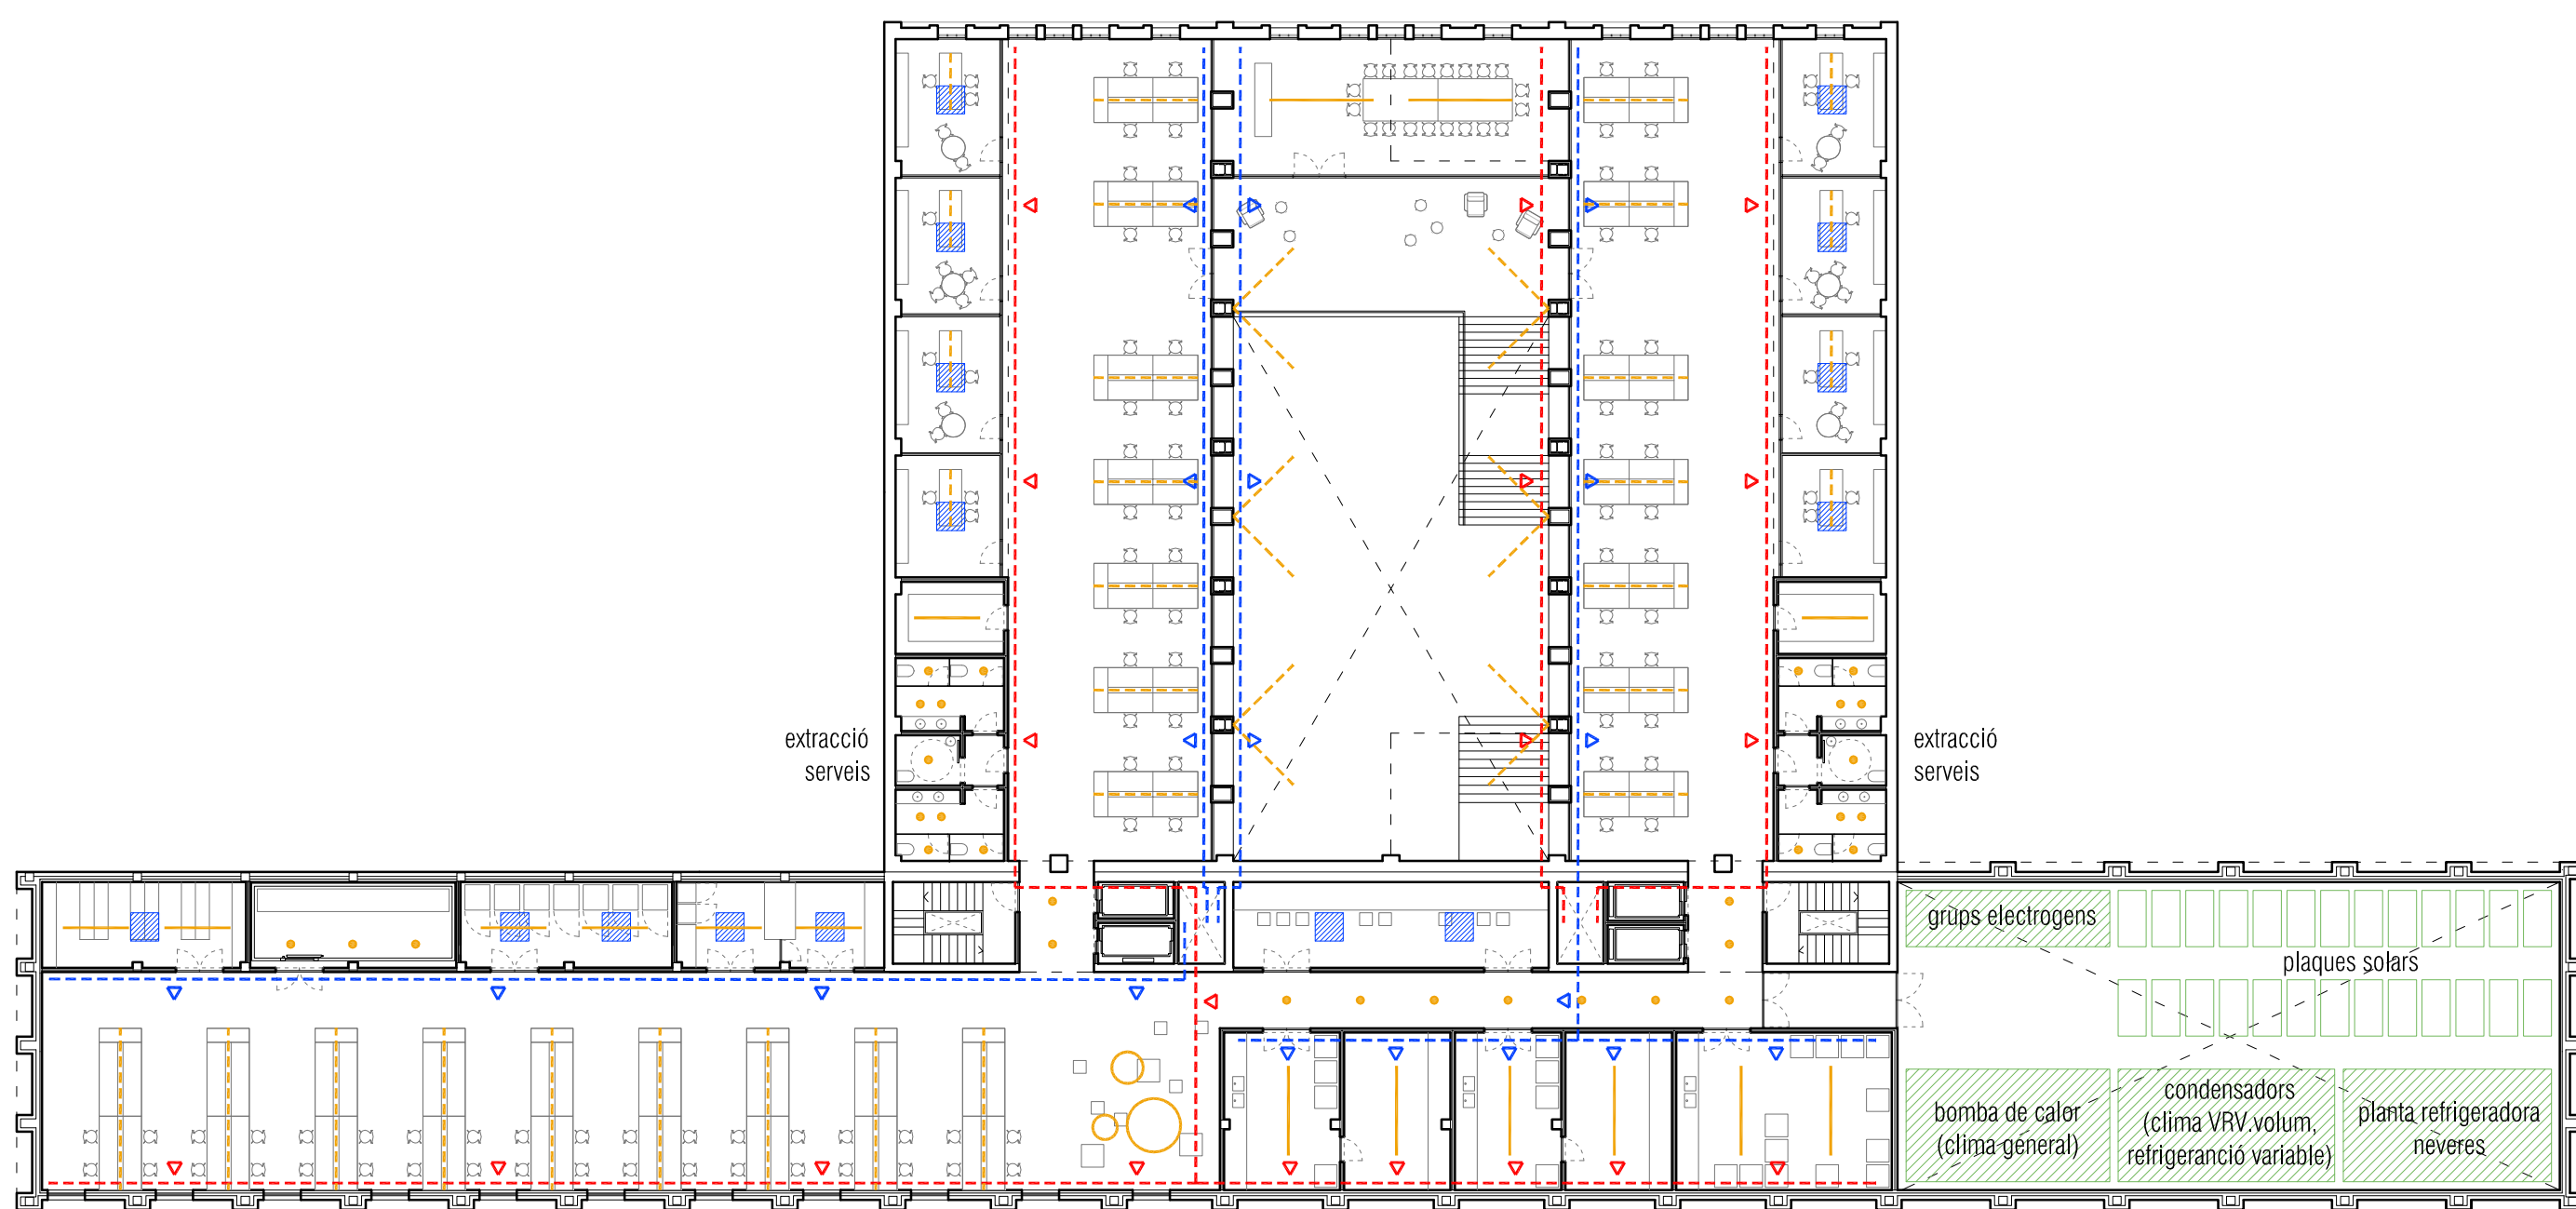

● INSTAL·LACIÓ IL·LUMINACIÓ

Spotlight il·luminant coberta. Llum indirecte.  
Ref: Brullet De Luna-Hospital Santa Caterina

Downlight empotrats a cel ras  
Ref: Brullet De Luna-Hospital Santa Caterina

floreescència fixa de sobre taula  
Ref: Aires Mateus-Centro de Llamados Santo Tirso

floreescència sospesa del sostre  
Ref: Lejarraga-casa del Piñon

llums de suspensió de paper  
Ref: Lopez Tarruella-Bar Iobo

● PLANTA COBERTA

● PLANTA SEGONA

● PLANTA PRIMERA

● PLANTA BAIXA

● PLANTA SOTERRANI