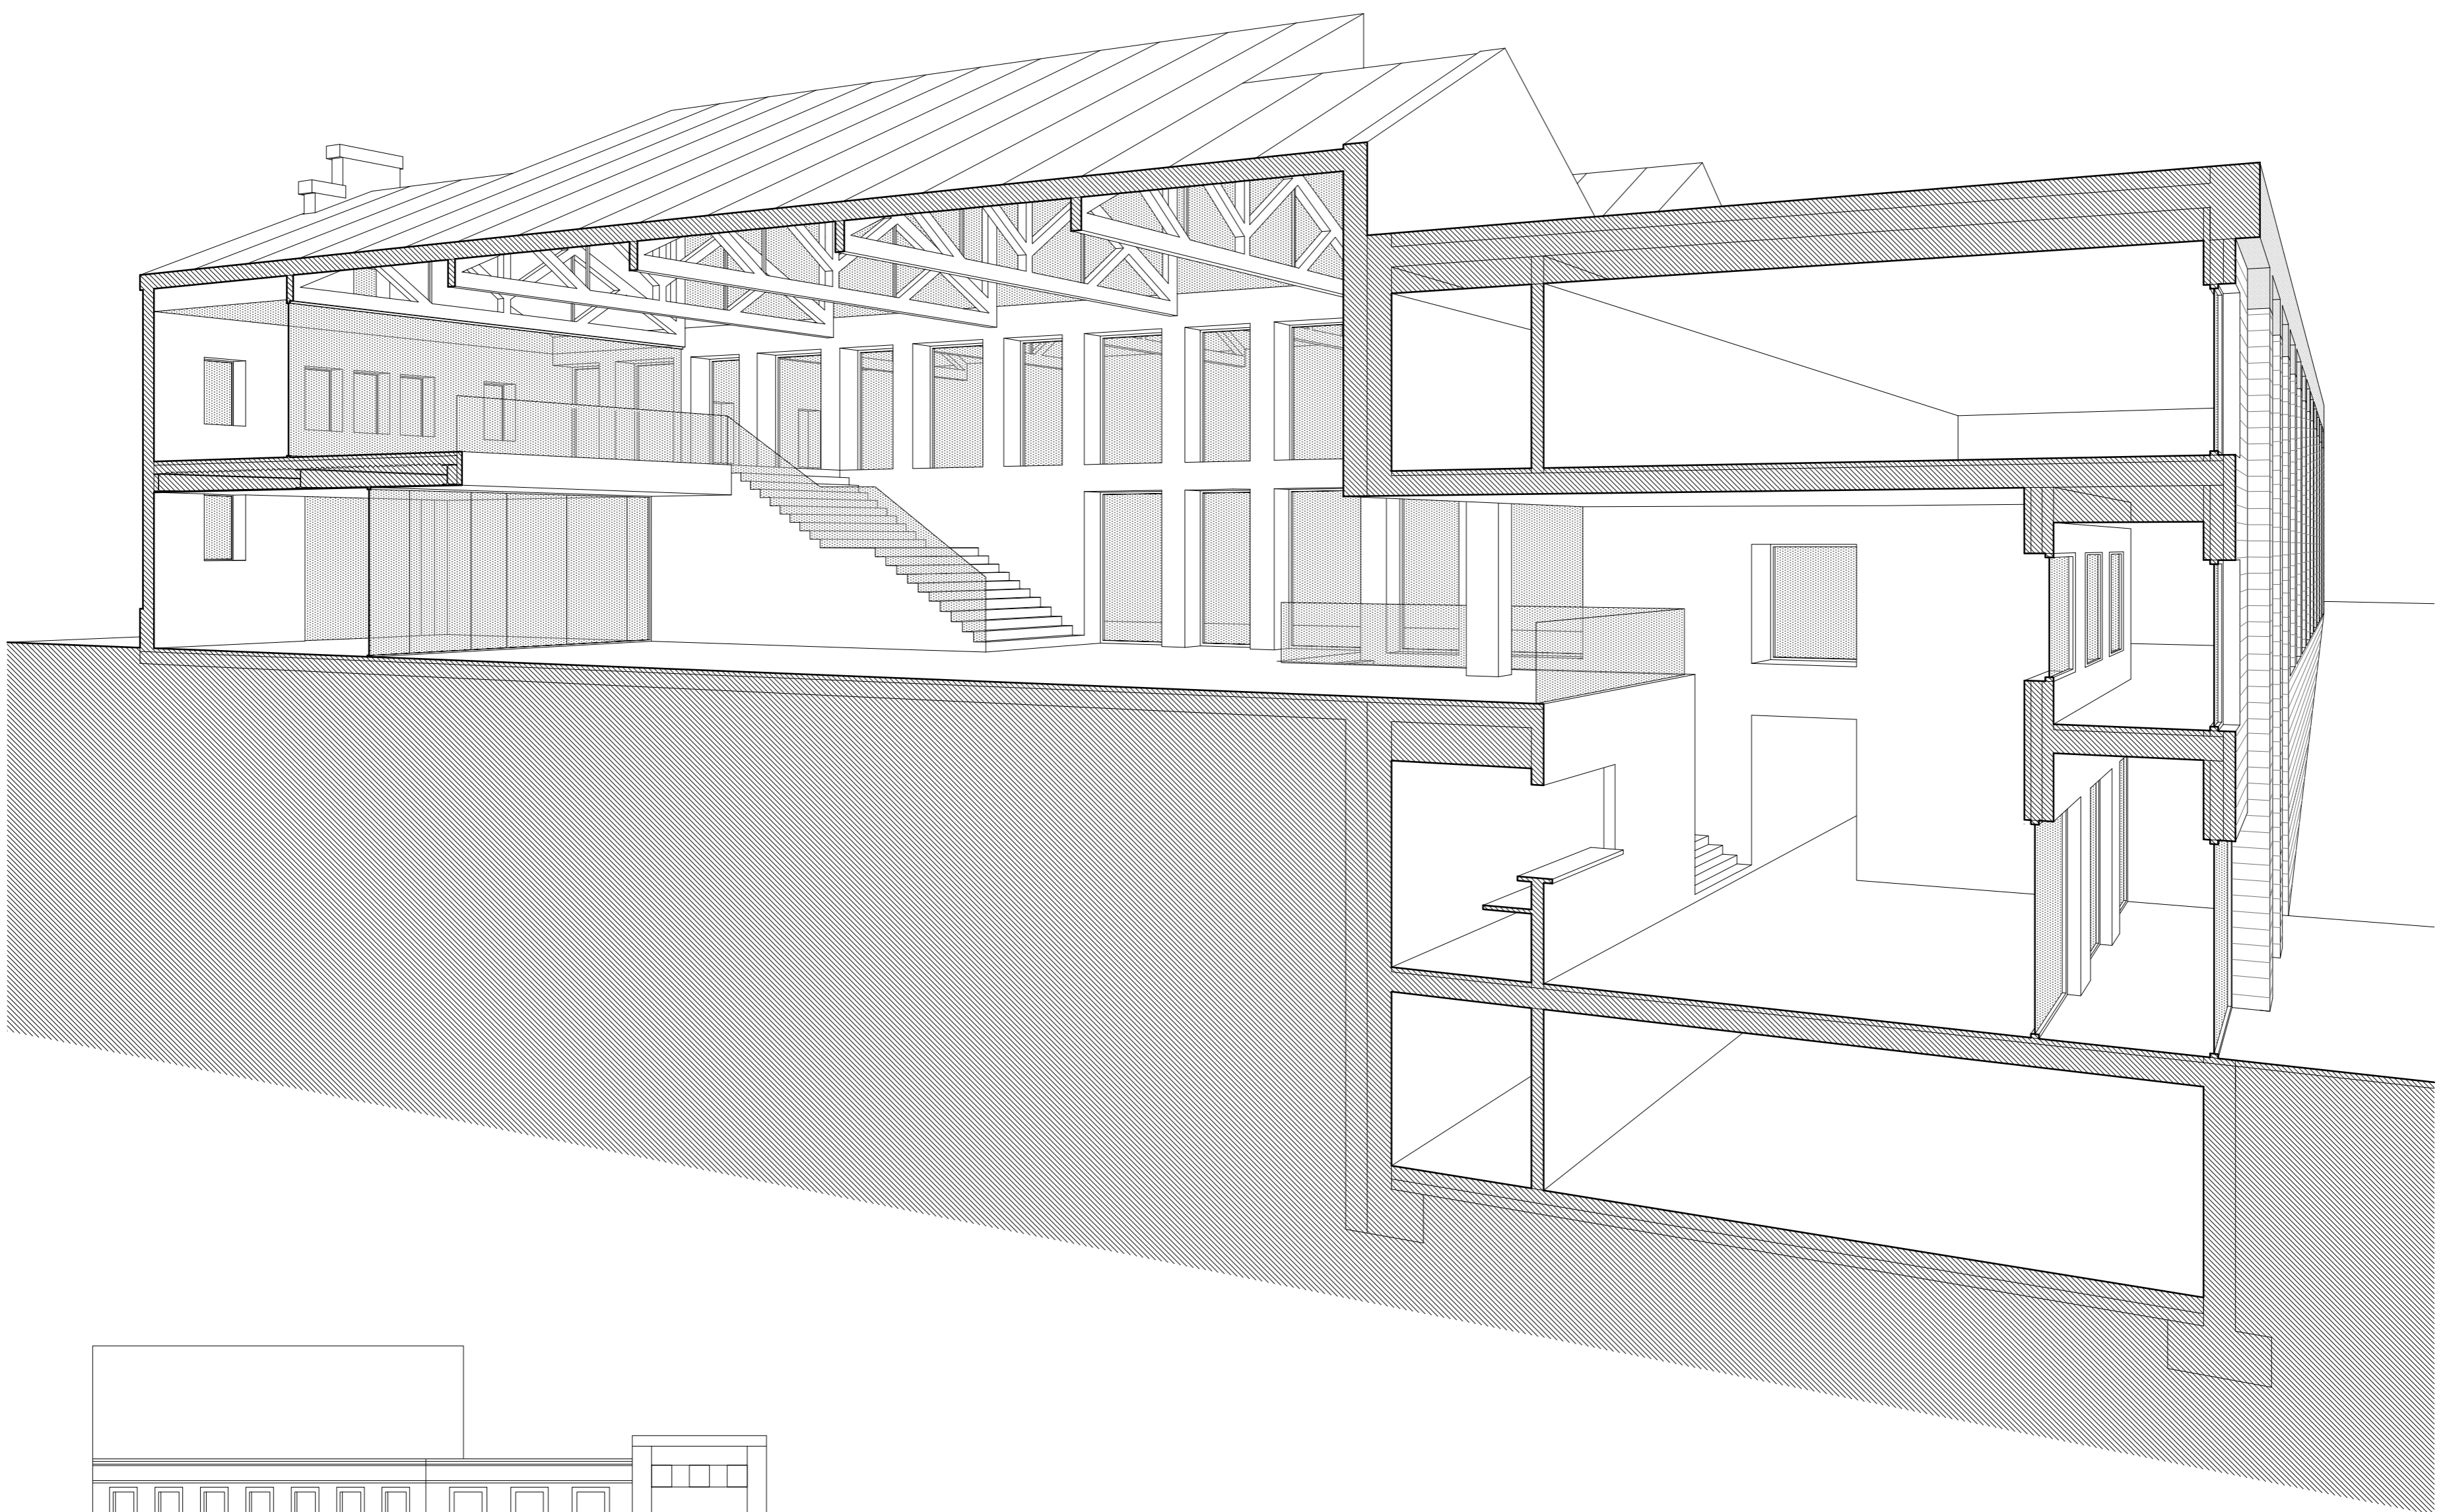

# CENTRE DE RECERCA

ALZHEIMER - malalties neurodegeneratives i problemes cognitius de l'envelliment

● PLANTA -1 e 1/200

● superfície 1015m<sup>2</sup>

01. zona aparcament 640m<sup>2</sup> | 02. aparcament ambulàncies 61m<sup>2</sup> | 03. residus i reciclatge 25m<sup>2</sup> | 04. residus especials 32m<sup>2</sup> | 05. CPD (centre de protecció de dades) 17m<sup>2</sup> | 06. biobancs (congeladors -80°) 17m<sup>2</sup> | 07. taller manteniment 40m<sup>2</sup> | 08. magatzem aprovisionament 40m<sup>2</sup>

● ALÇAT A1 e 1/200

● ALÇAT A2 e 1/200