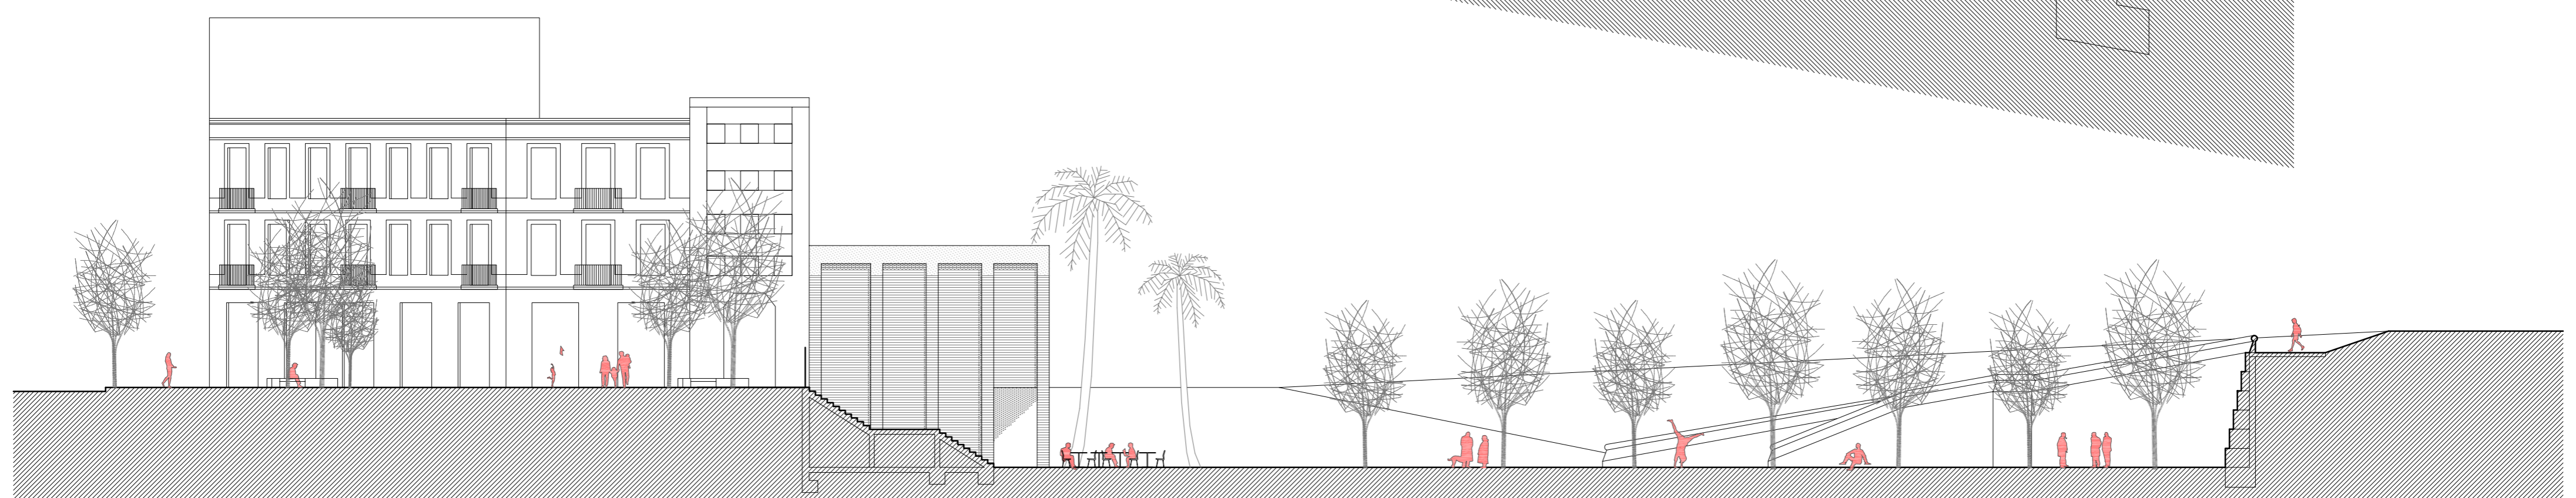

# CENTRE DE RECERCA

ALZHEIMER - malalties neurodegeneratives i problemes cognitius de l'envelliment

● PLANTA -1 e 1/200

● superfície 1015m<sup>2</sup>

01. zona aparcament 640m<sup>2</sup> | 02. aparcament ambulàncies 61m<sup>2</sup> | 03. residus i reciclatge 25m<sup>2</sup> | 04. residus especials 32m<sup>2</sup> | 05. CPD (centre de protecció de dades) 17m<sup>2</sup> | 06. biobancs (congeladors -80°) 17m<sup>2</sup> | 07. taller manteniment 40m<sup>2</sup> | 08. magatzem aprovisionament 40m<sup>2</sup>

● ALÇAT A1 e 1/200

● ALÇAT A2 e 1/200