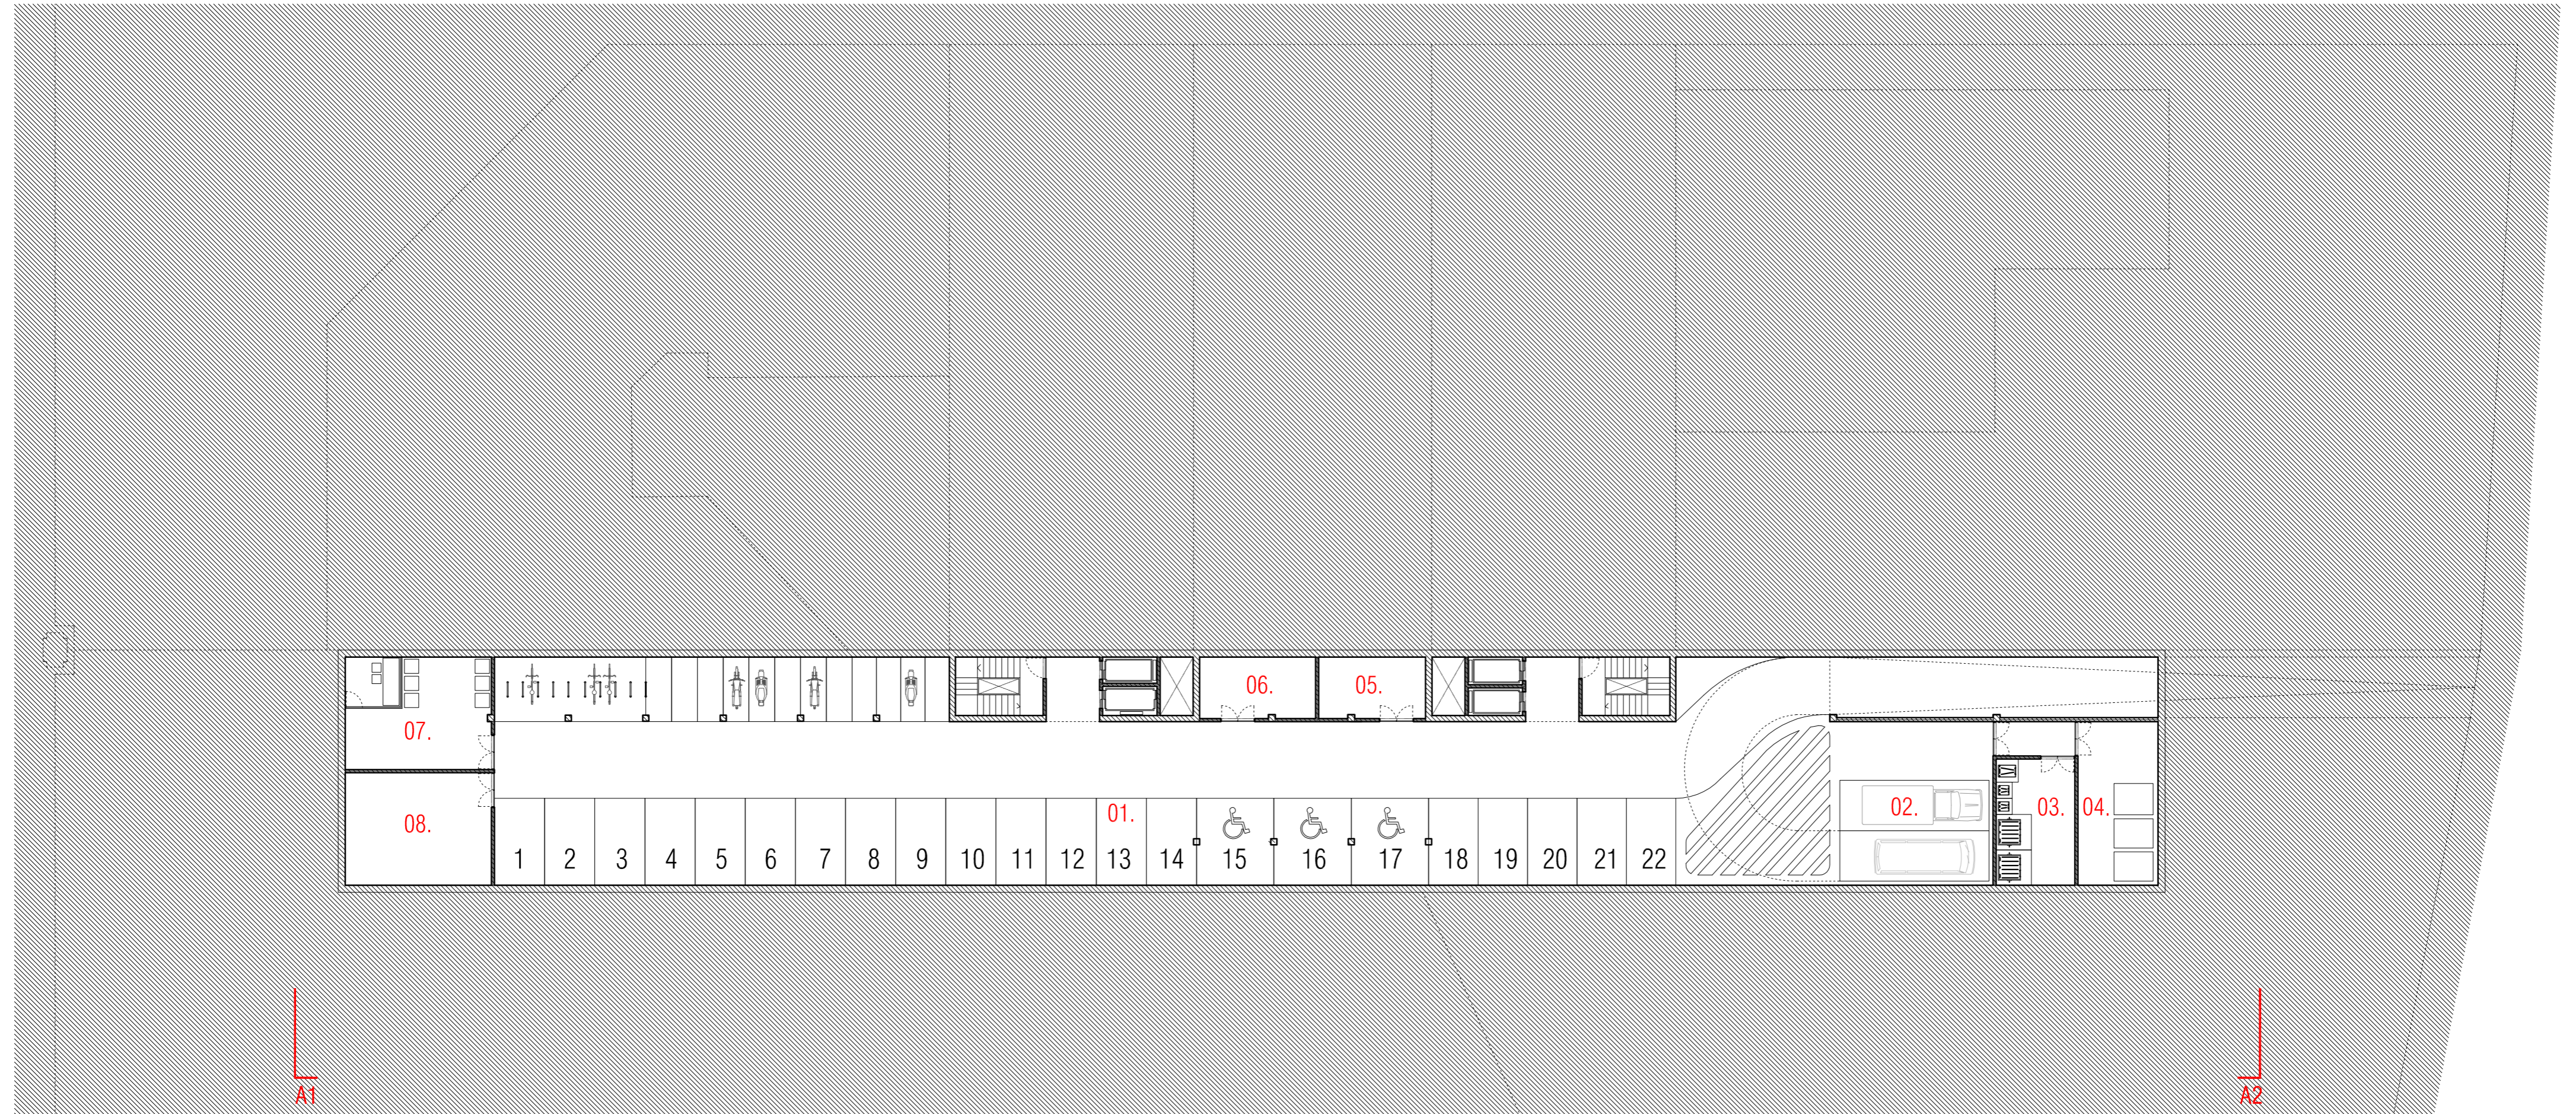

# CENTRE DE RECERCA

ALZHEIMER - malalties neurodegeneratives i problemes cognitius de l'envelliment

● PLANTA -1 e 1/200

● superfície 1015m<sup>2</sup>

01. zona aparcament 640m<sup>2</sup> | 02. aparcament ambulàncies 61m<sup>2</sup> | 03. residus i reciclatge 25m<sup>2</sup> | 04. residus especials 32m<sup>2</sup> | 05. CPD (centre de protecció de dades) 17m<sup>2</sup> | 06. biobancs (congeladors -80°) 17m<sup>2</sup> | 07. taller manteniment 40m<sup>2</sup> | 08. magatzem aprovisionament 40m<sup>2</sup>

● ALÇAT A1 e 1/200

● ALÇAT A2 e 1/200