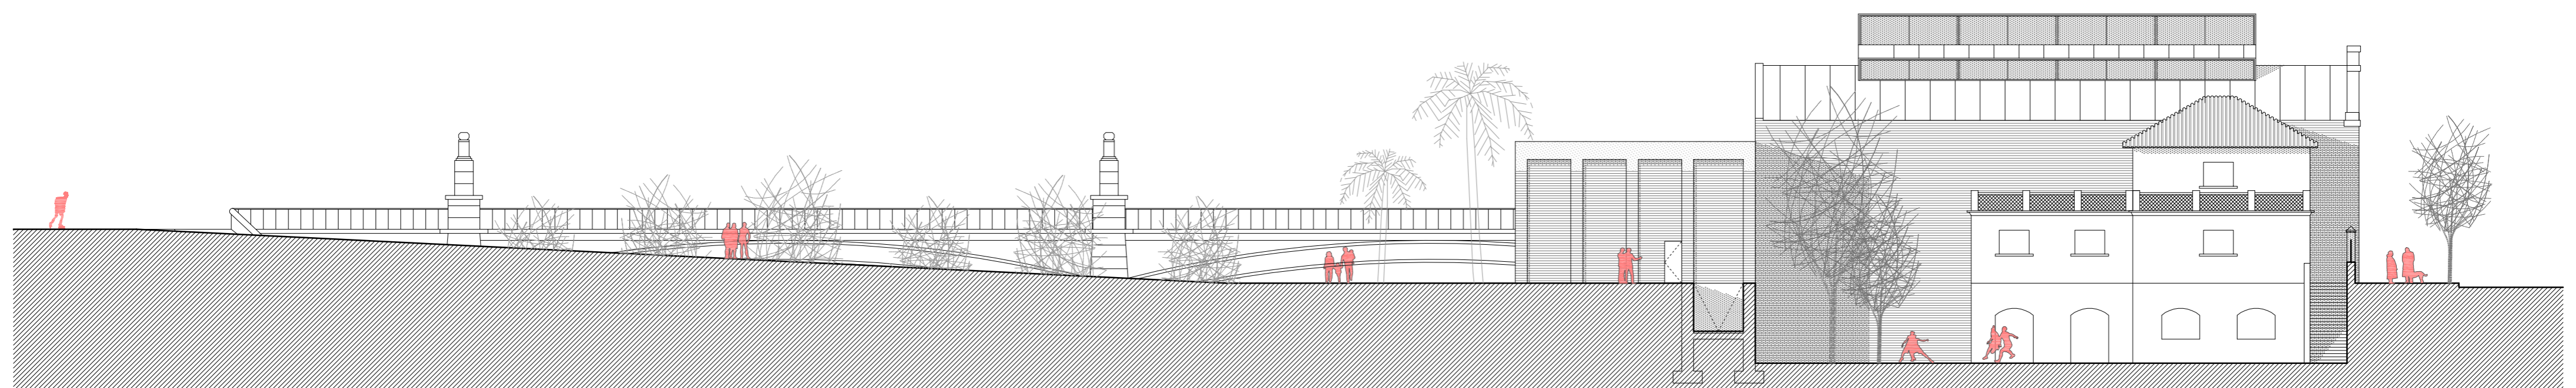

# CENTRE DE RECERCA

ALZHEIMER - malalties neurodegeneratives i problemes cognitius de l'envelliment

● PLANTA -1 e 1/200

● superfície 1015m<sup>2</sup>

01. zona aparcament 640m<sup>2</sup> | 02. aparcament ambulàncies 61m<sup>2</sup> | 03. residus i reciclatge 25m<sup>2</sup> | 04. residus especials 32m<sup>2</sup> | 05. CPD (centre de protecció de dades) 17m<sup>2</sup> | 06. biobancs (congeladors -80°) 17m<sup>2</sup> | 07. taller manteniment 40m<sup>2</sup> | 08. magatzem aprovisionament 40m<sup>2</sup>

● ALÇAT A1 e 1/200

● ALÇAT A2 e 1/200