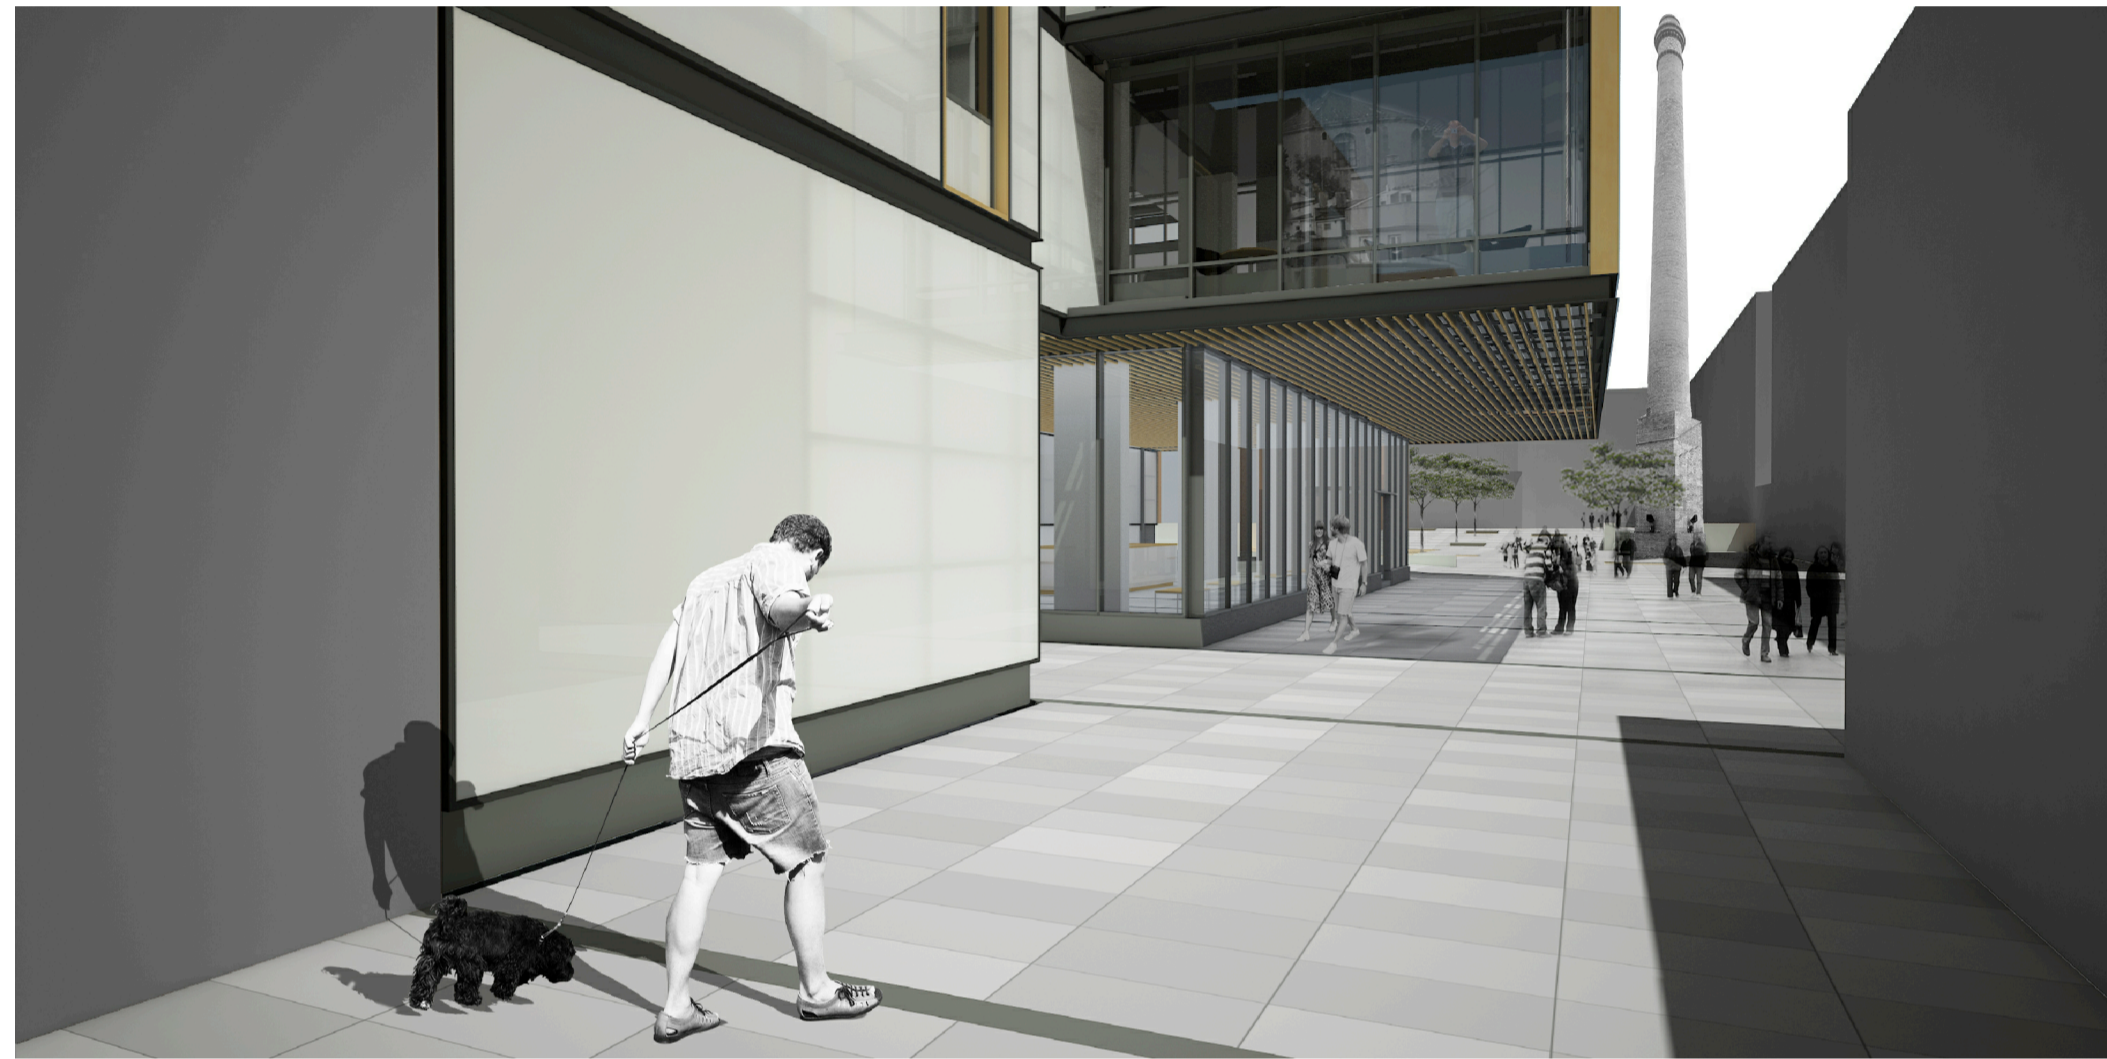

PC		
GENERAL	g2. Comunicacions verticals	14m2
RESTRINGIT	r11. Clima	14m2
	r12. Climatitzadors	105m2
	r13. Caldera	15m2
	r14. Lluernis	29m2
	r15. Coberta lleugera	150m2
	r16. Coberta invertida	58m2

Vista exterior e3