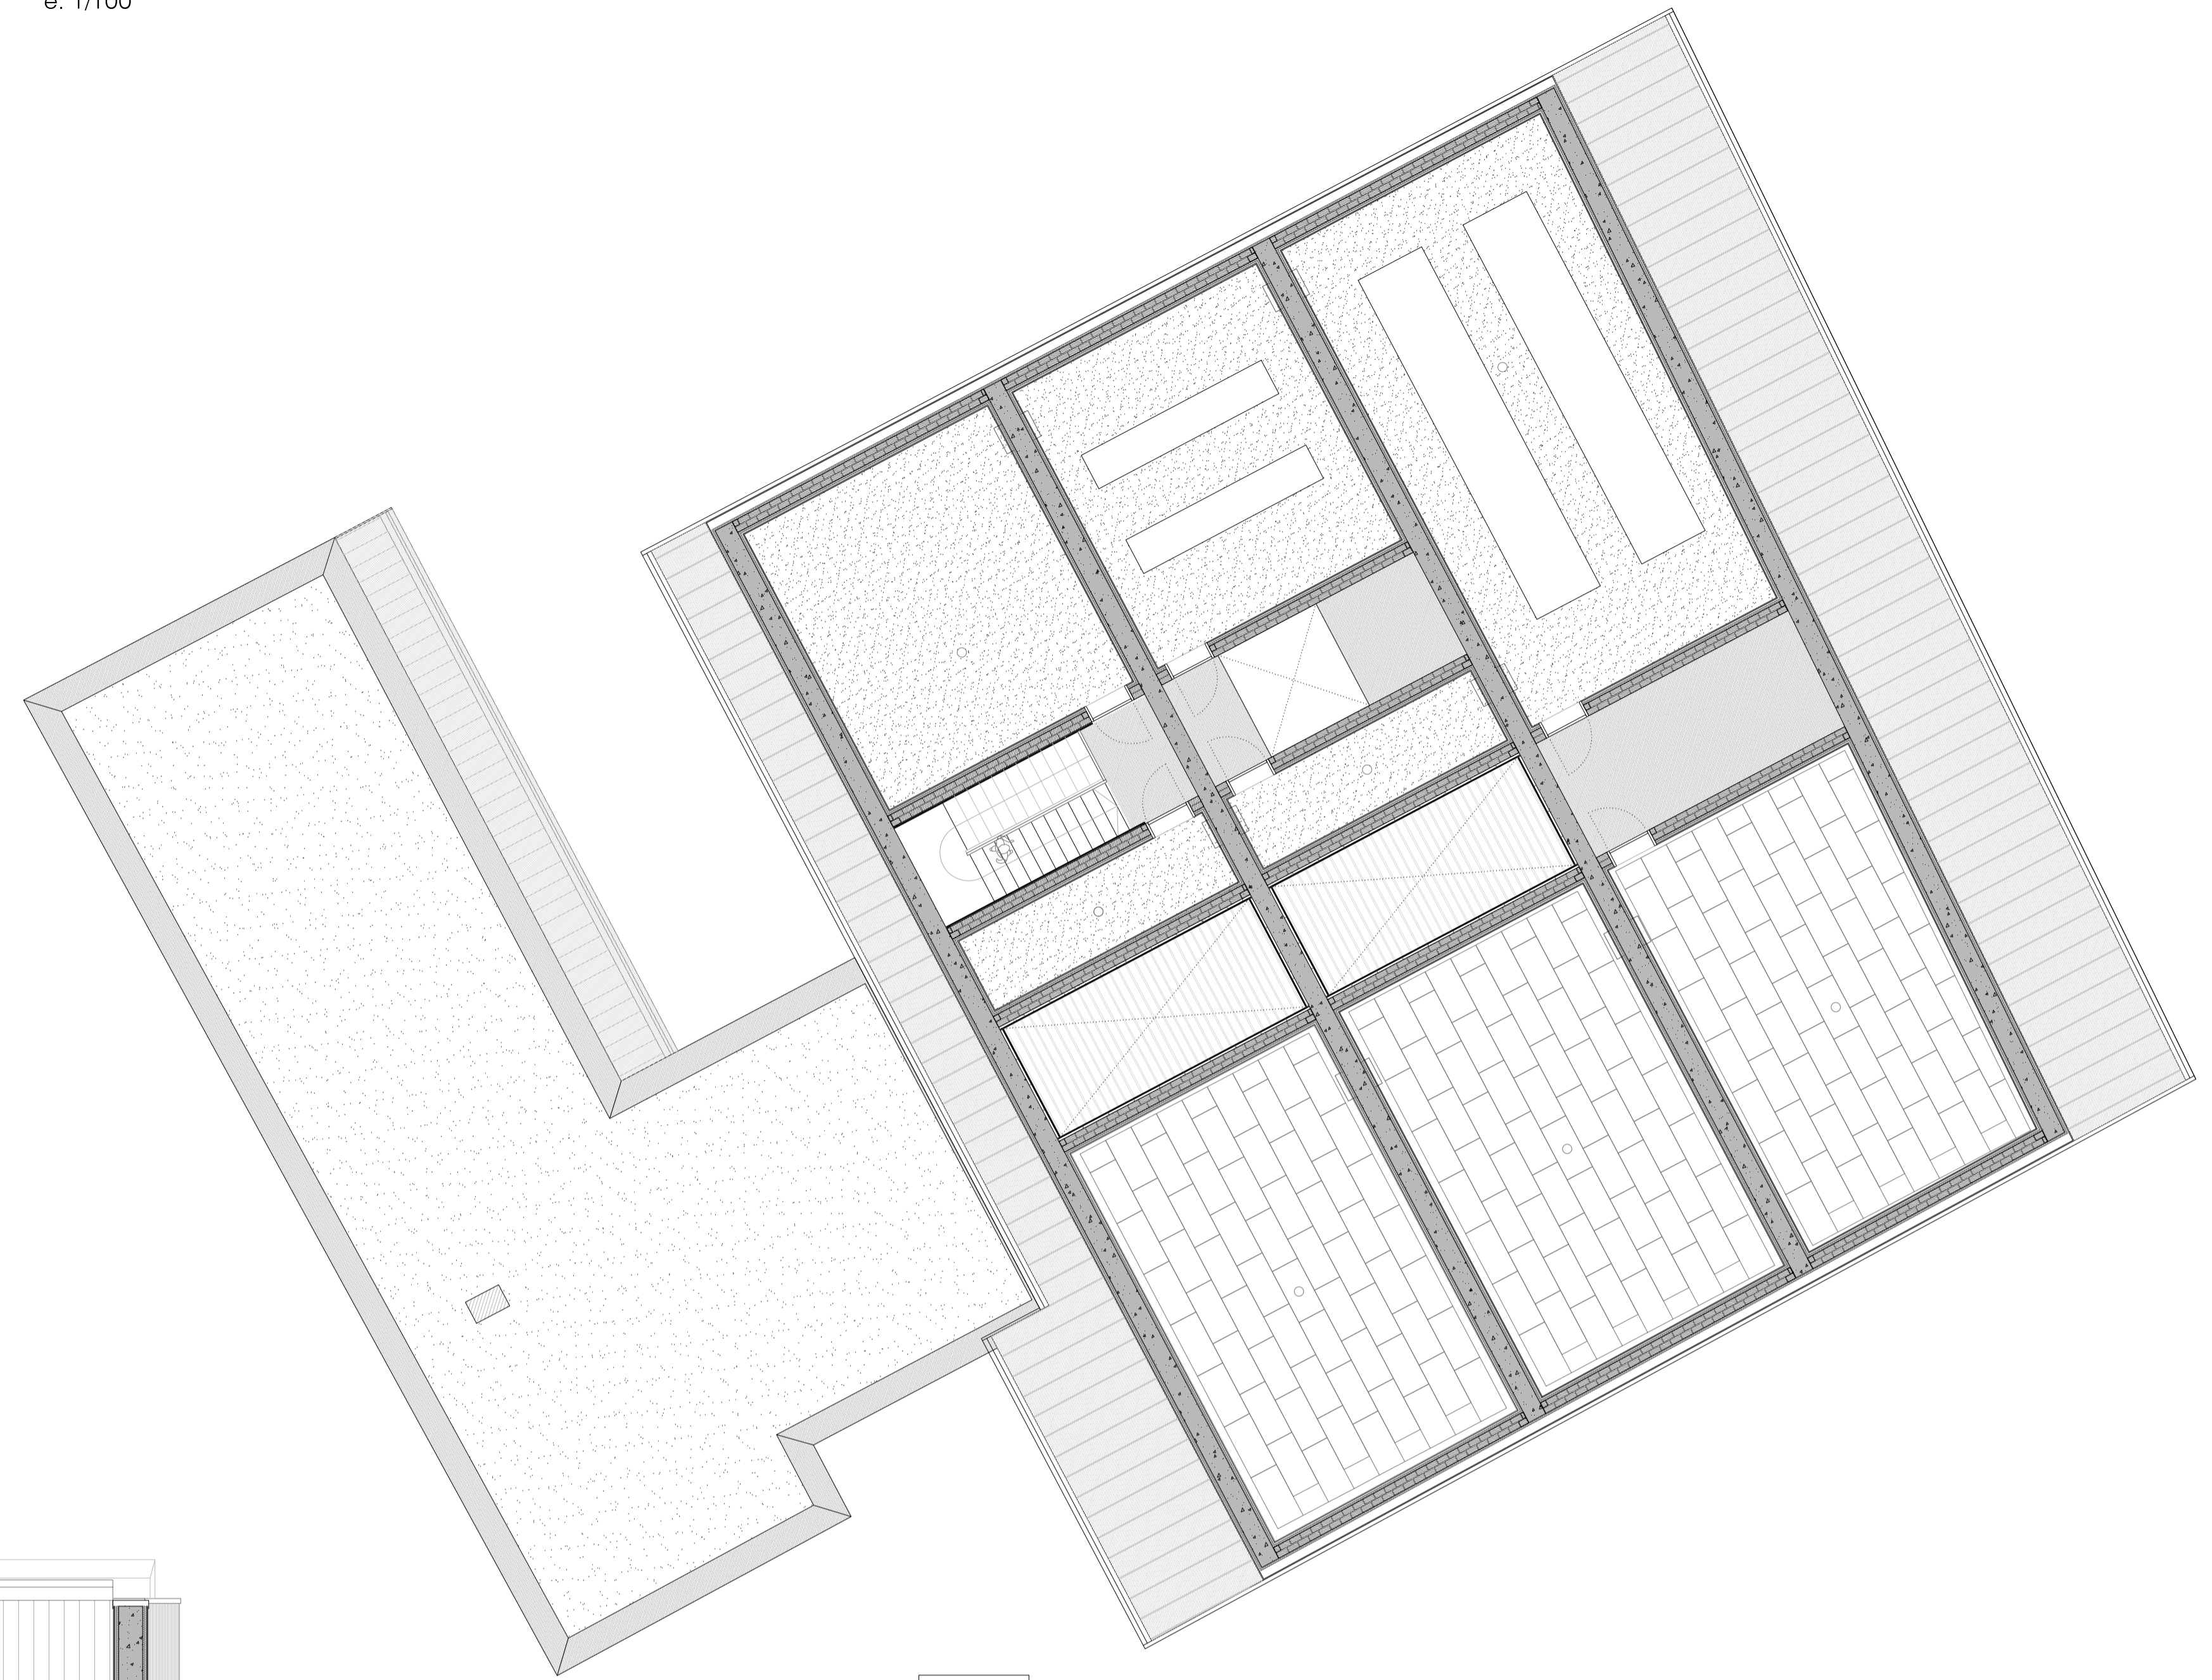

PC		
GENERAL	g2. Comunicacions verticals	14m2
RESTRINGIT	r11. Clima	14m2
	r12. Climatitzadors	105m2
	r13. Caldera	15m2
	r14. Lluernis	29m2
	r15. Coberta lleugera	150m2
	r16. Coberta invertida	58m2

Vista exterior e3

Secció 4-4'
e. 1/100