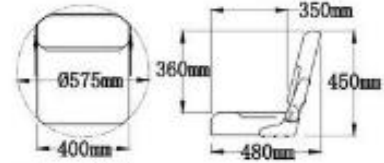

Fisherman

Asiento clásico con respaldo abatible.
Colores disponibles:
• Blanco con ribetes azules
• Azul con ribetes blancos

300 www.vetus.com