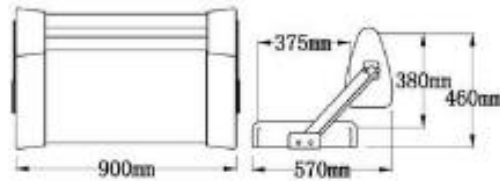

**DCHTBSB**

**Ferrybench**

Banco con respaldo ajustable a dos caras.

Colores disponibles:

- Blanco con ribetes azules
- Azul con ribetes blancos

Asiento

individual.

**CHFSWW**