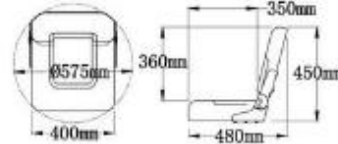

Firstmate

Confortable asiento de lujo con respaldo abatible.
Colores disponibles:
• Blanco con ribetes azules
• Azul con ribetes blancos
• Gris claro con ribetes gris oscuro
• Gris oscuro con ribetes gris claro