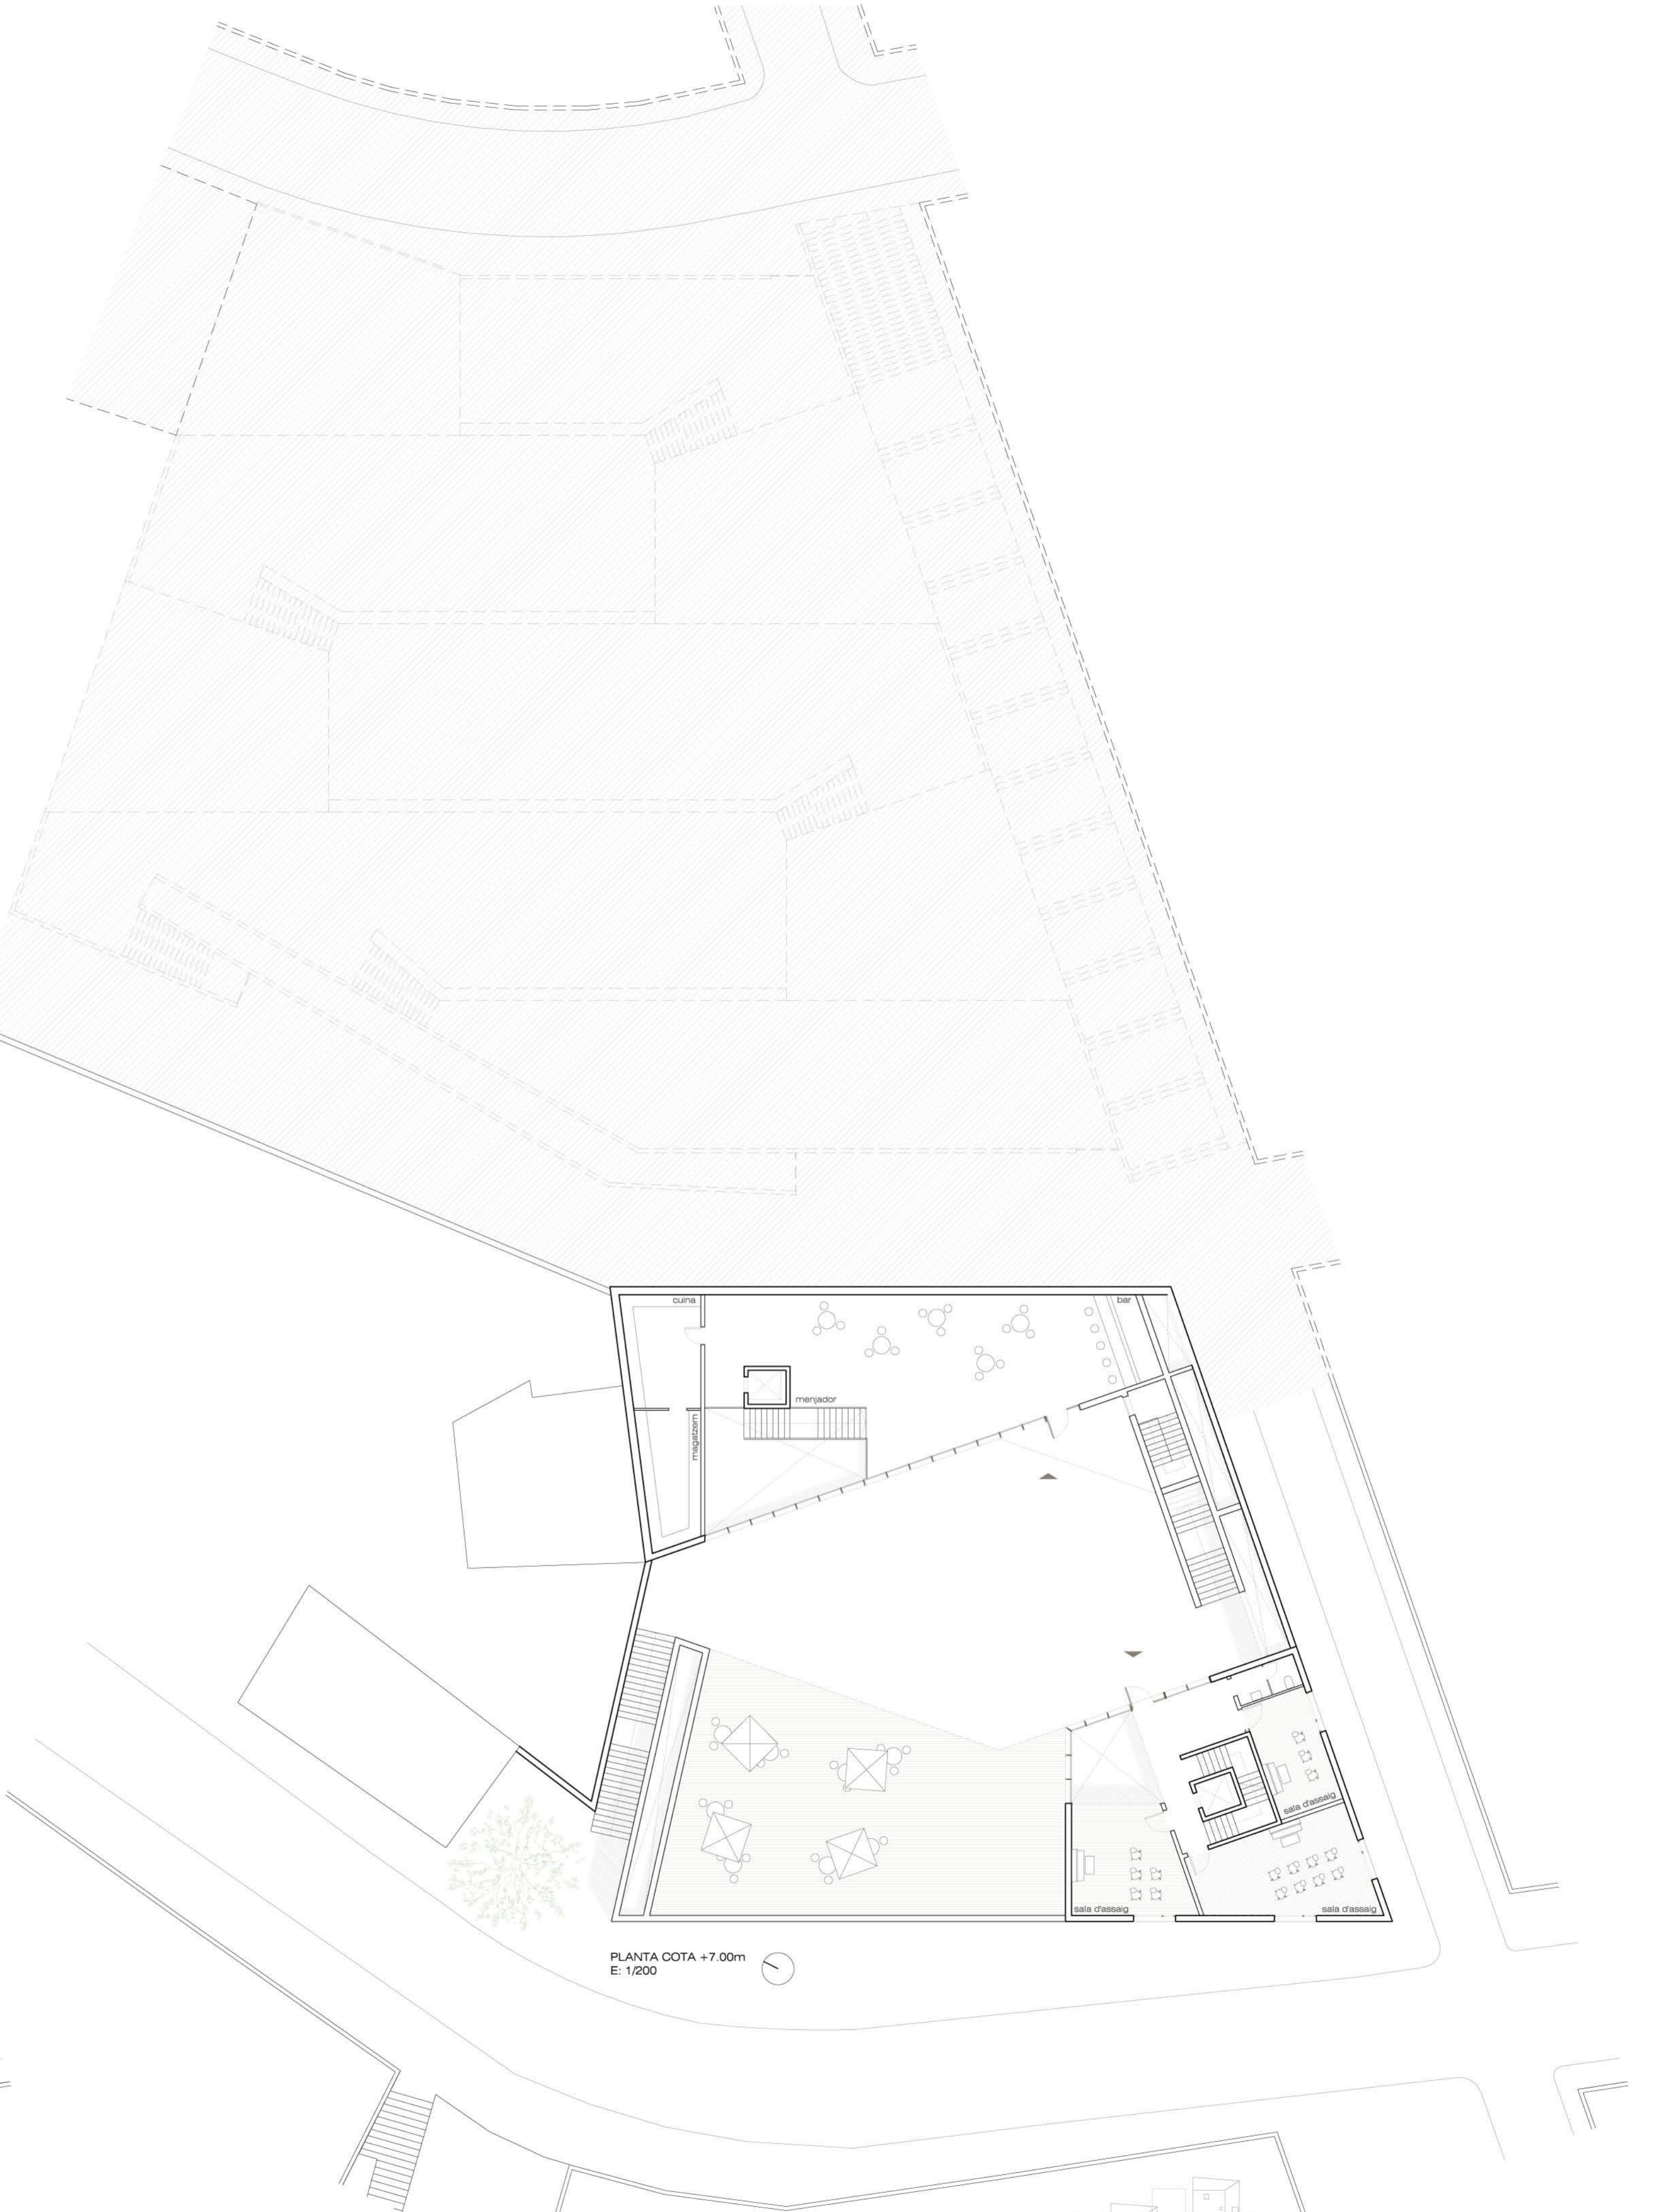

PLANTA COTA +0.00m
E: 1/200

C/ Mare de Déu del Coll

PLANTA COTA +3.50m
E: 1/200

PLANTA COTA +7.00m
E: 1/200