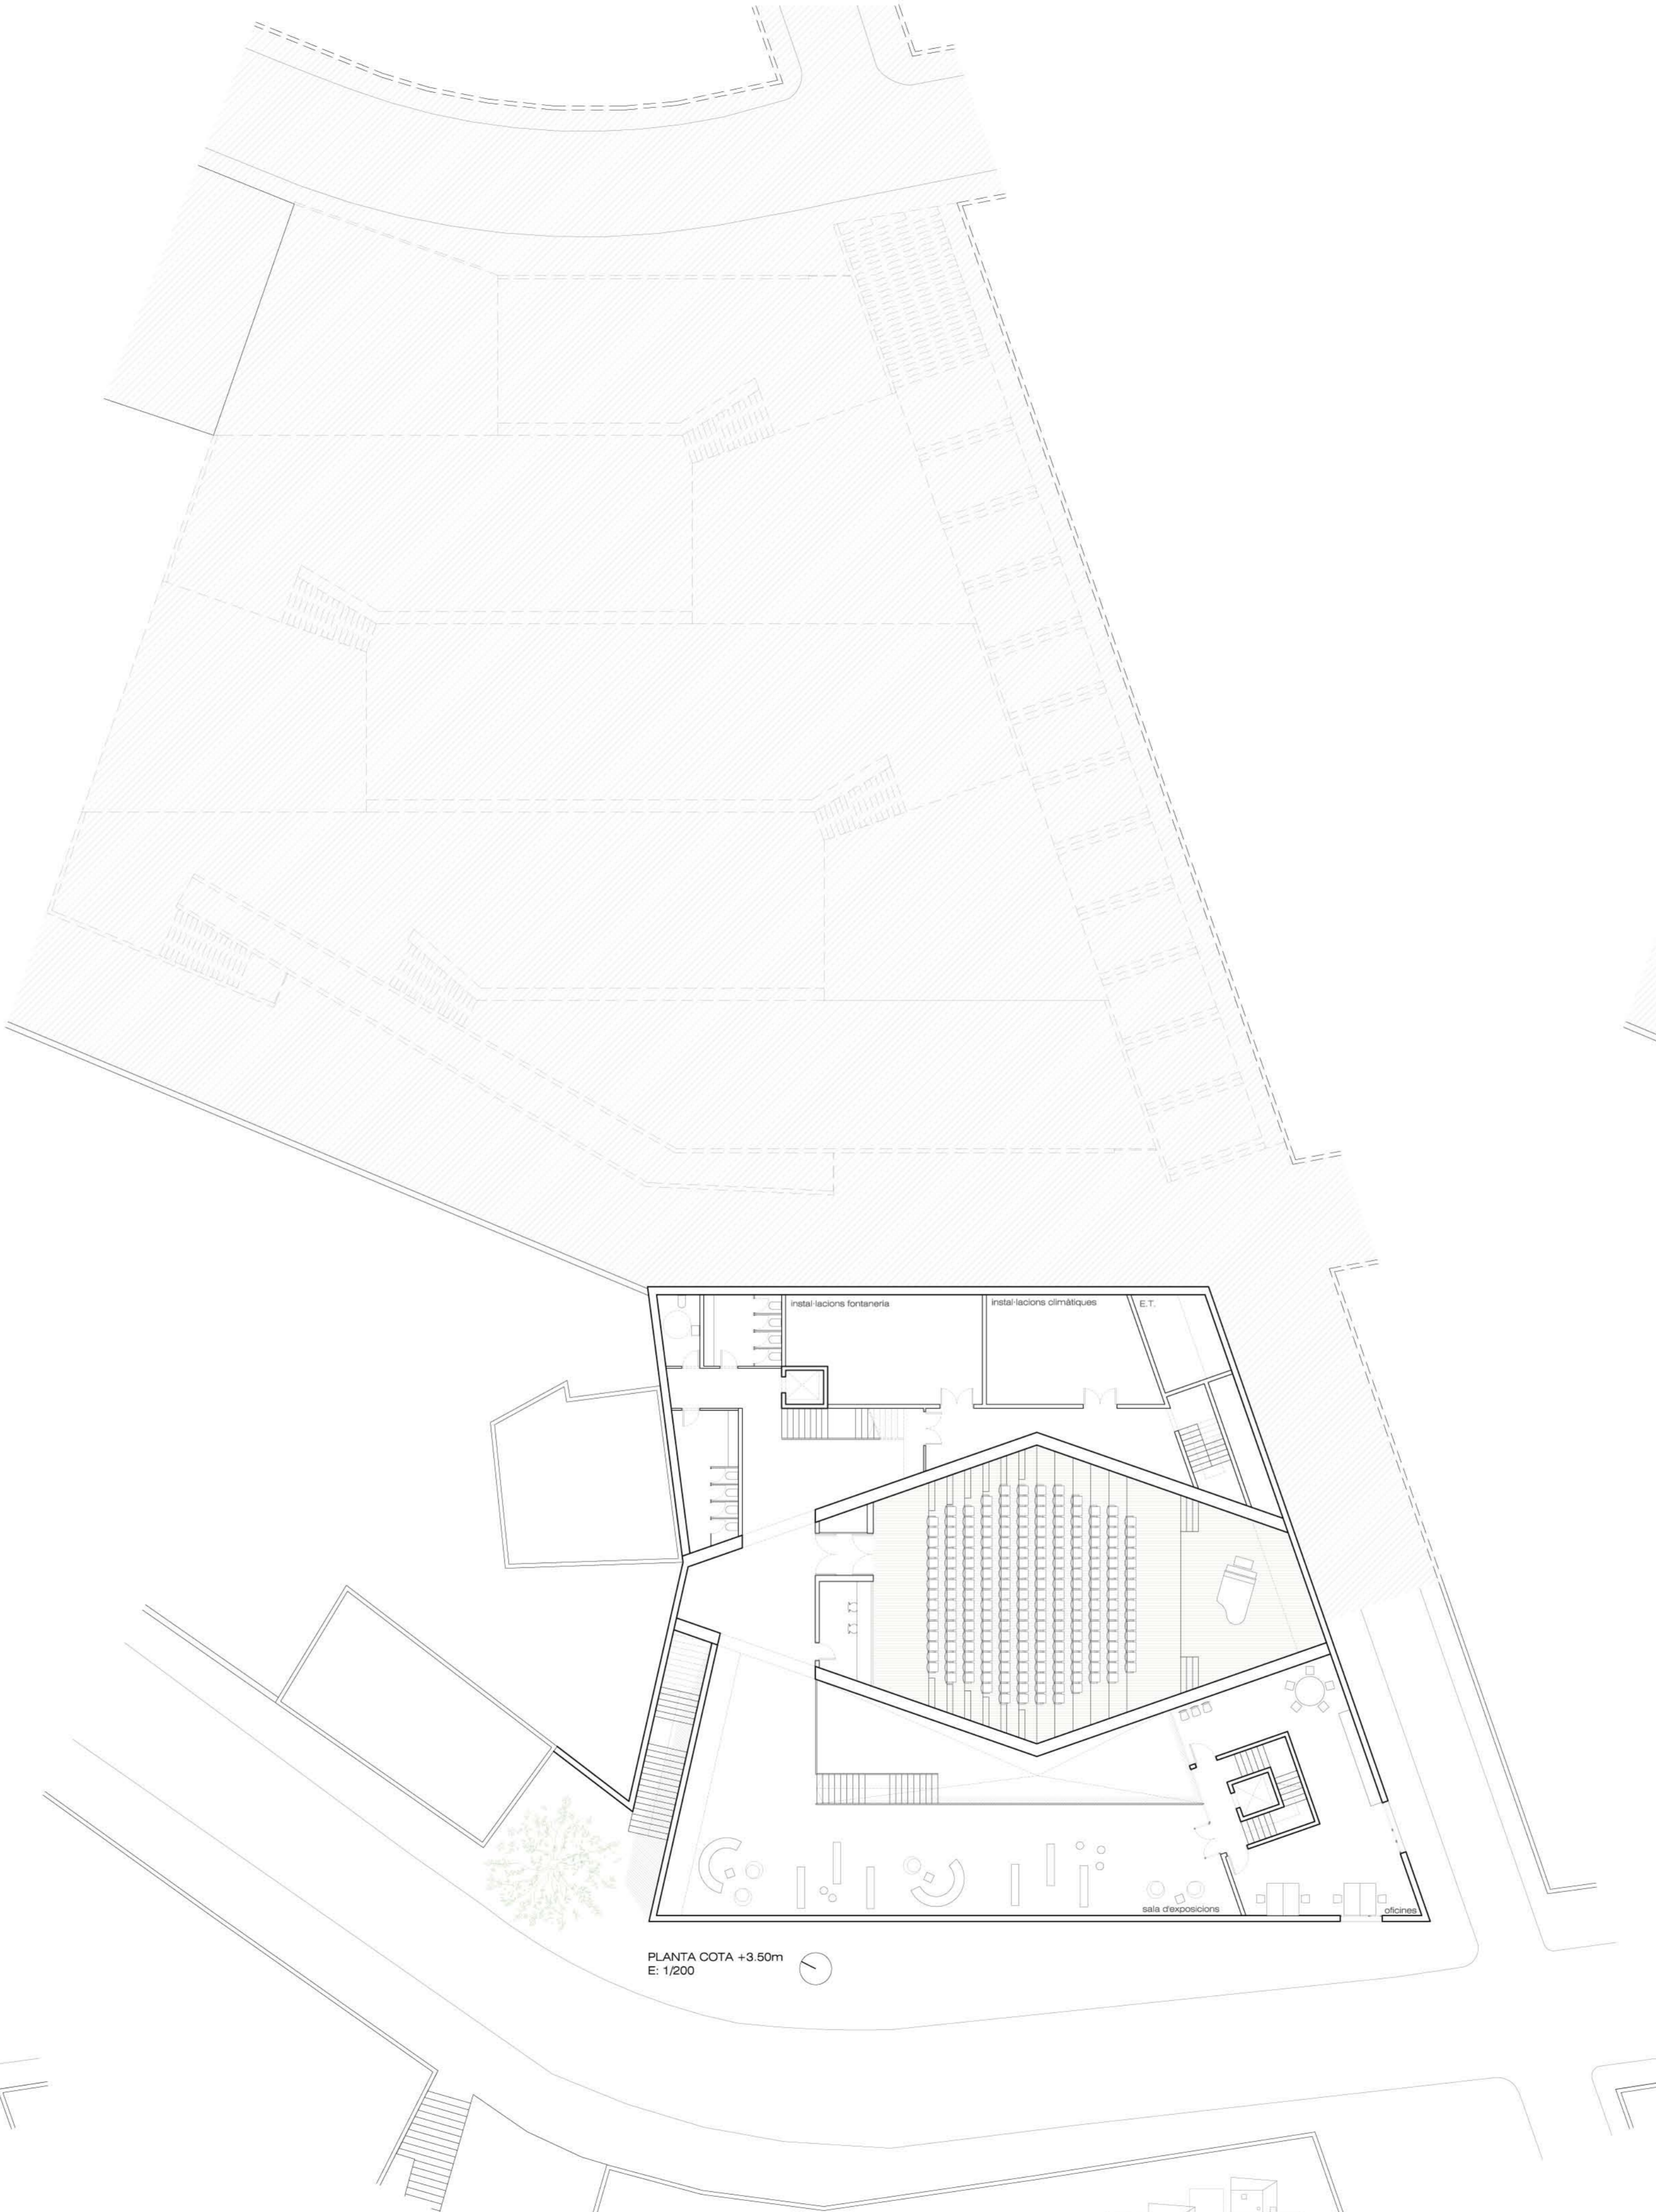

PLANTA COTA +0.00m
E: 1/200

C/ Mare de Déu del Coll

PLANTA COTA +3.50m
E: 1/200

PLANTA COTA +7.00m
E: 1/200