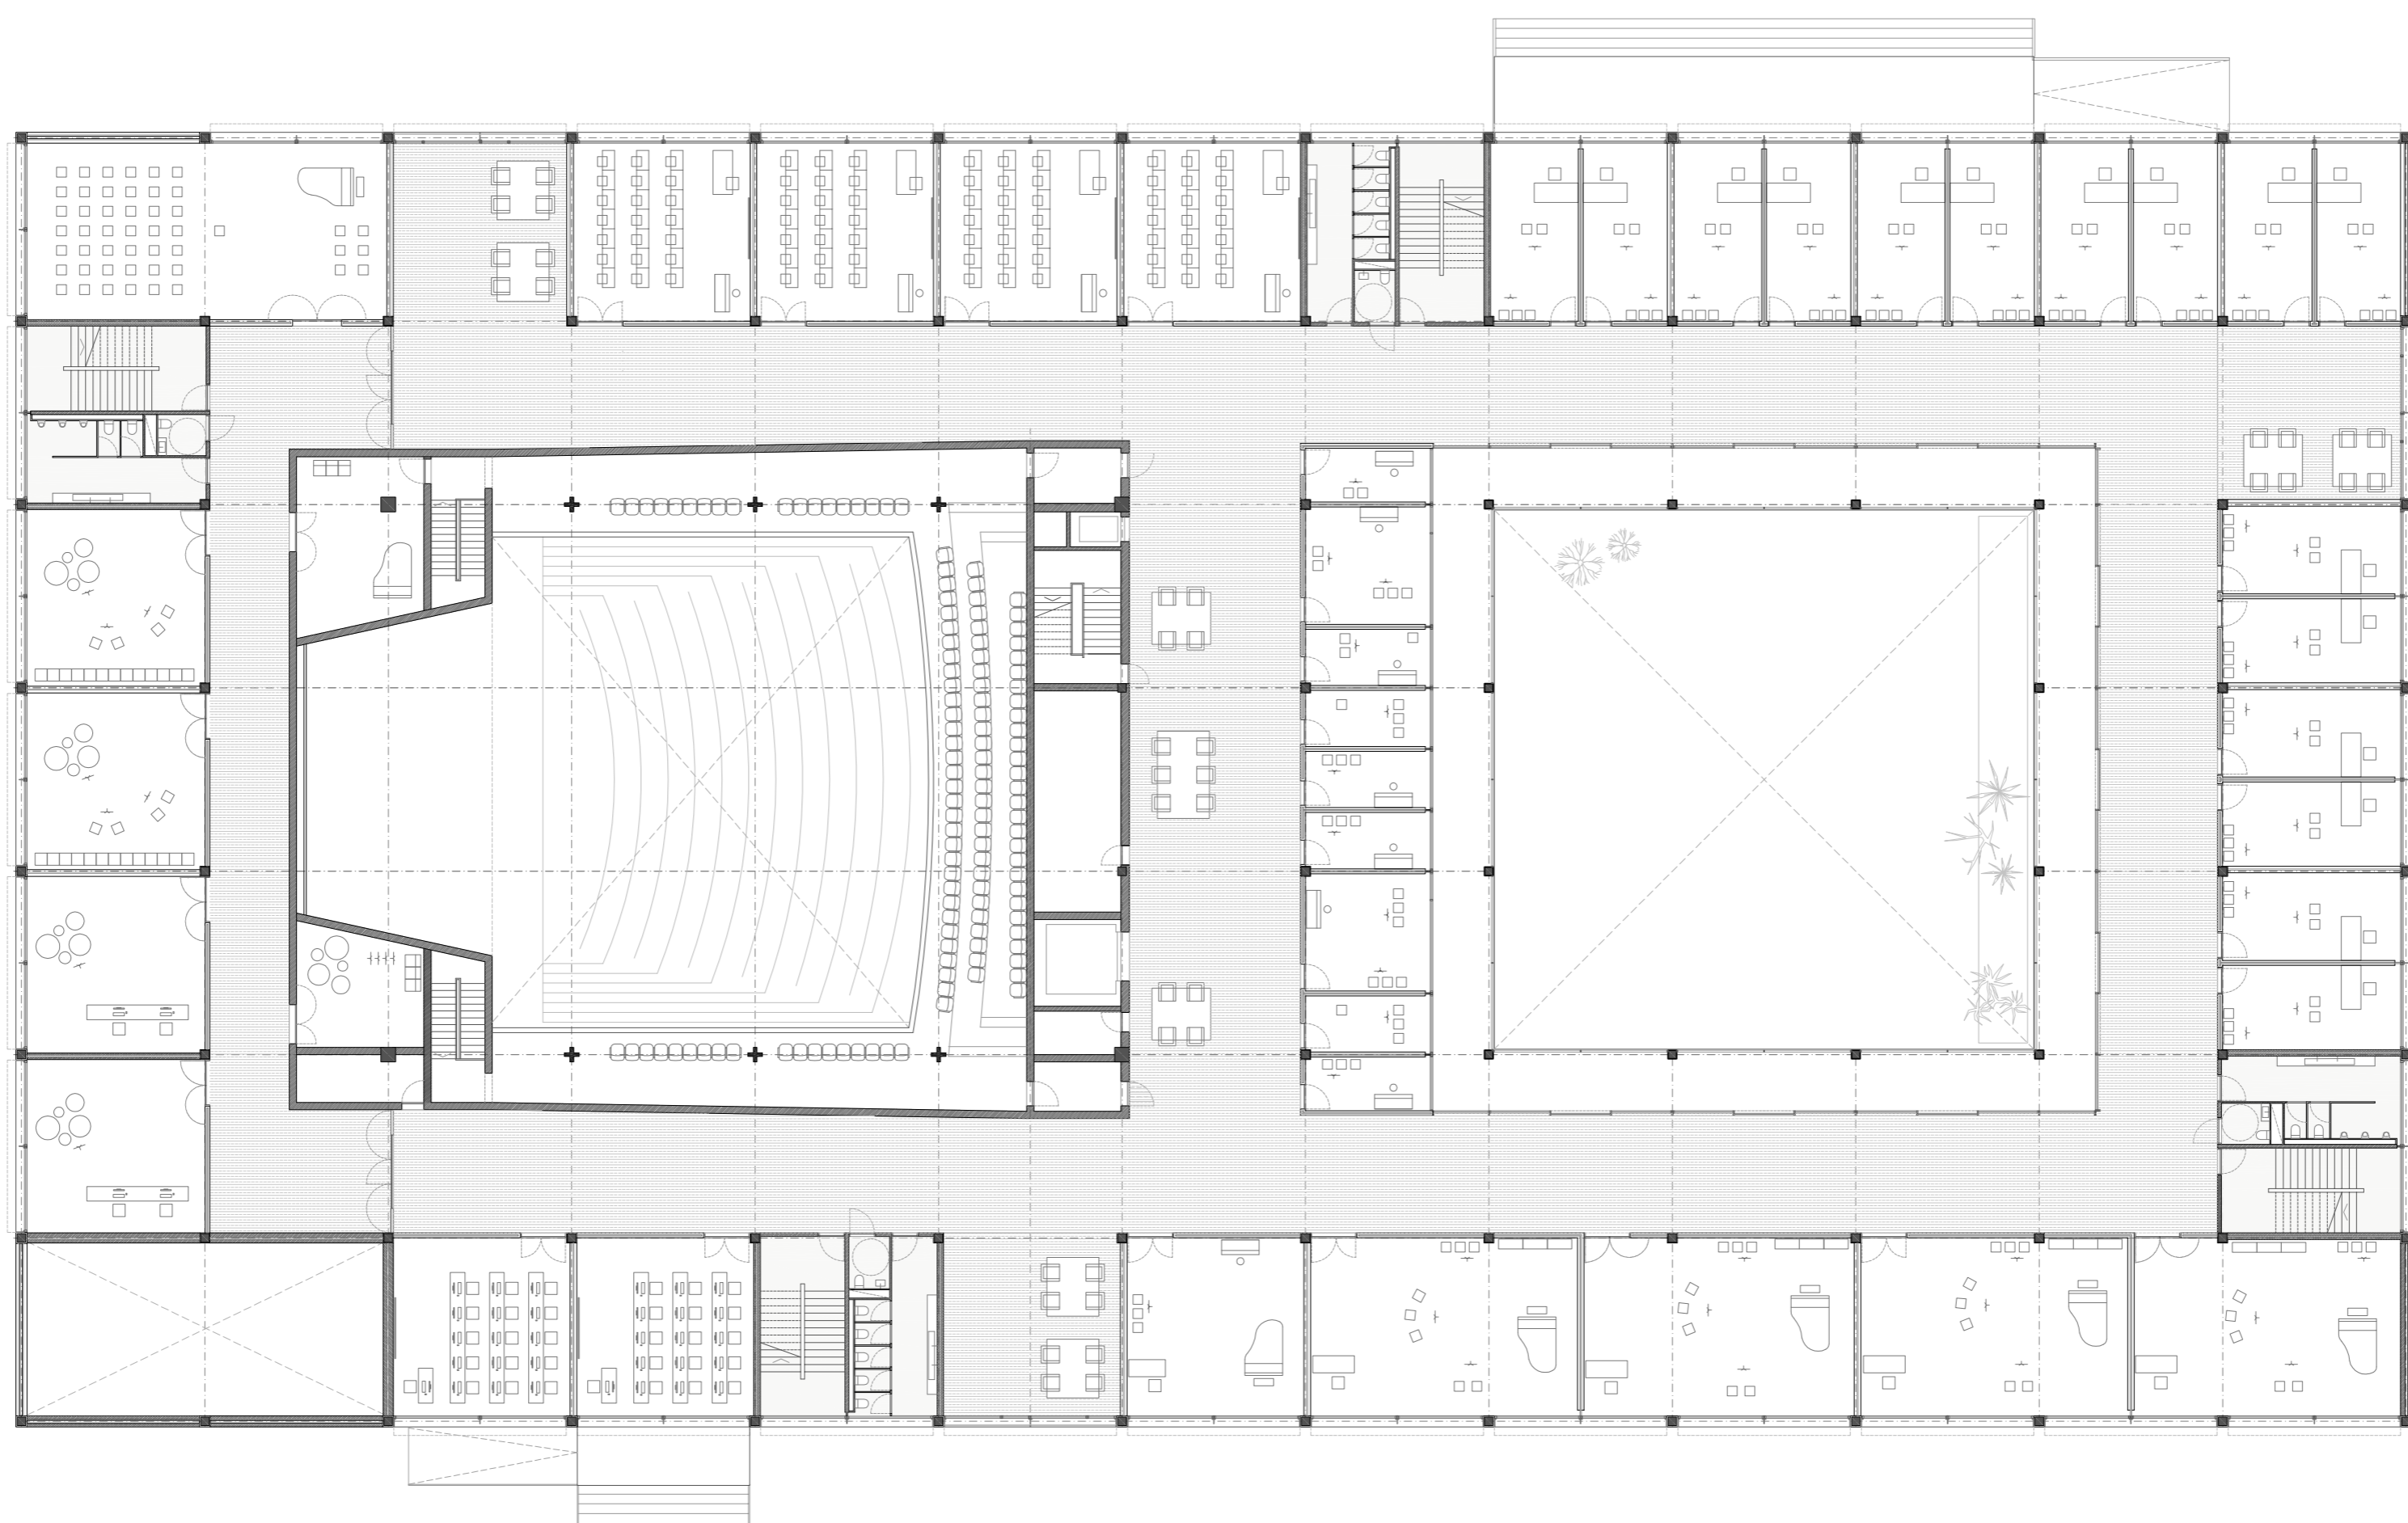

[AP] ALZADO PRINCIPAL

5. ÁREA DE ACÚSTICA ESPECIAL		UD	
Sala de coro y orquesta	1	105,30 m ²	
Aula de percusión	2	52,56 m ²	
Laboratorio de electroacústica	2	52,56 m ²	
Aula de informática	2	52,56 m ²	
6. ÁREA MÚSICA DE CÁMARA			
Aula de cámara	4	80,00 m ²	
7. ÁREA DE TEORÍA			
Aula de teoría	4	52,56 m ²	
8. ÁREA DE AUDICIÓN			
Aula de instrumento individual	16	26,10 m ²	
Aula de piano	1	52,56 m ²	
9. ÁREA DE ESTUDIO			
Cabina de estudio (pequeña)	7	11,70 m ²	
Cabina de estudio (grande)	2	24,40 m ²	
4. USOS PÚBLICOS			
Sillas de descanso-ocio	3	52,56 m ²	
Área de descanso	1	198,16 m ²	