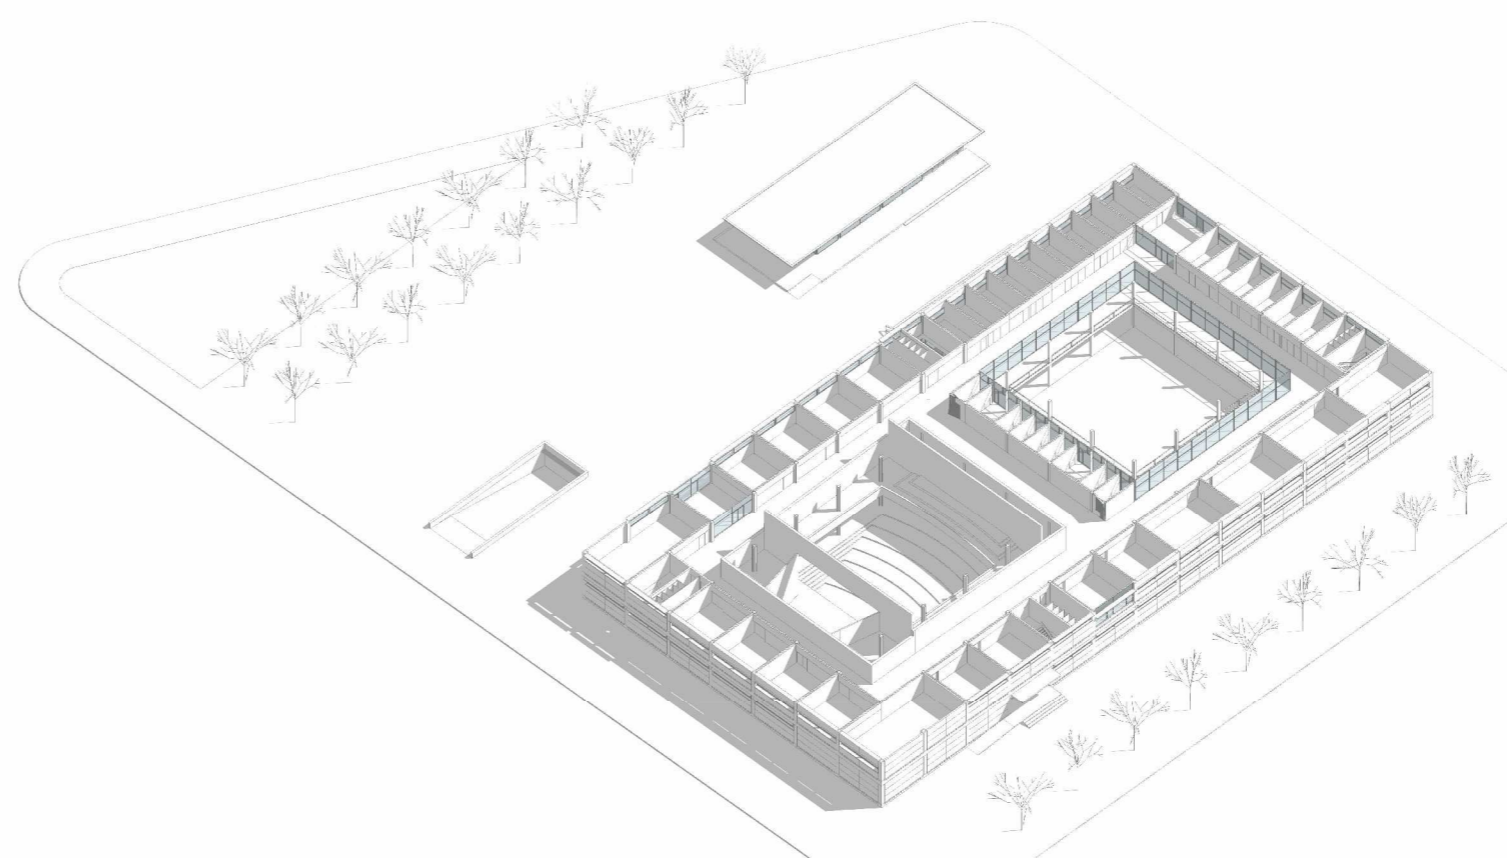

[AP] ALZADO PRINCIPAL

5. ÁREA DE ACÚSTICA ESPECIAL		UD	
Sala de coro y orquesta	1	105,30 m ²	
Aula de percusión	2	52,56 m ²	
Laboratorio de electroacústica	2	52,56 m ²	
Aula de informática	2	52,56 m ²	
6. ÁREA MÚSICA DE CÁMARA			
Aula de cámara	4	80,00 m ²	
7. ÁREA DE TEORÍA			
Aula de teoría	4	52,56 m ²	
8. ÁREA DE AUDICIÓN			
Aula de instrumento individual	16	26,10 m ²	
Aula de piano	1	52,56 m ²	
9. ÁREA DE ESTUDIO			
Cabina de estudio (pequeña)	7	11,70 m ²	
Cabina de estudio (grande)	2	24,40 m ²	
4. USOS PÚBLICOS			
Sillas de descanso-ocio	3	52,56 m ²	
Área de descanso	1	198,16 m ²	