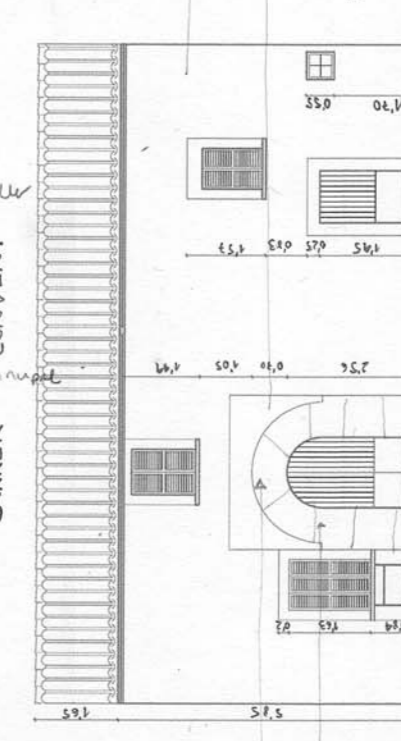

ENTREPLANTA

PLANTA -1

CARRER CARDENAL ROSSELL

PLANTA BAIXA

→ revestiment: moter + gresos
(el moter, però dels materials que el
comprant: do de dretells adquiriran
promuntament estora per superior a 15cm
la longitud que podria el mur superior.
En ample estaran moltavats.

CASA TOMÀS MONTSERRAT

EDIFICI: HABITATGE UNIFAMILIAR ENTRE MITGERES

EMPLAÇAMENT: C/ CONVENT, 31, LLUCMAJOR

FASE: ESTAT ACTUAL

PLÀNOL: PLANTA SOTERRANI, PLANTA BAIXA, PLANTA ENTREPLANTA

FAÇANA CARRER CONVENT, SECCIÓ LONGITUDINAL