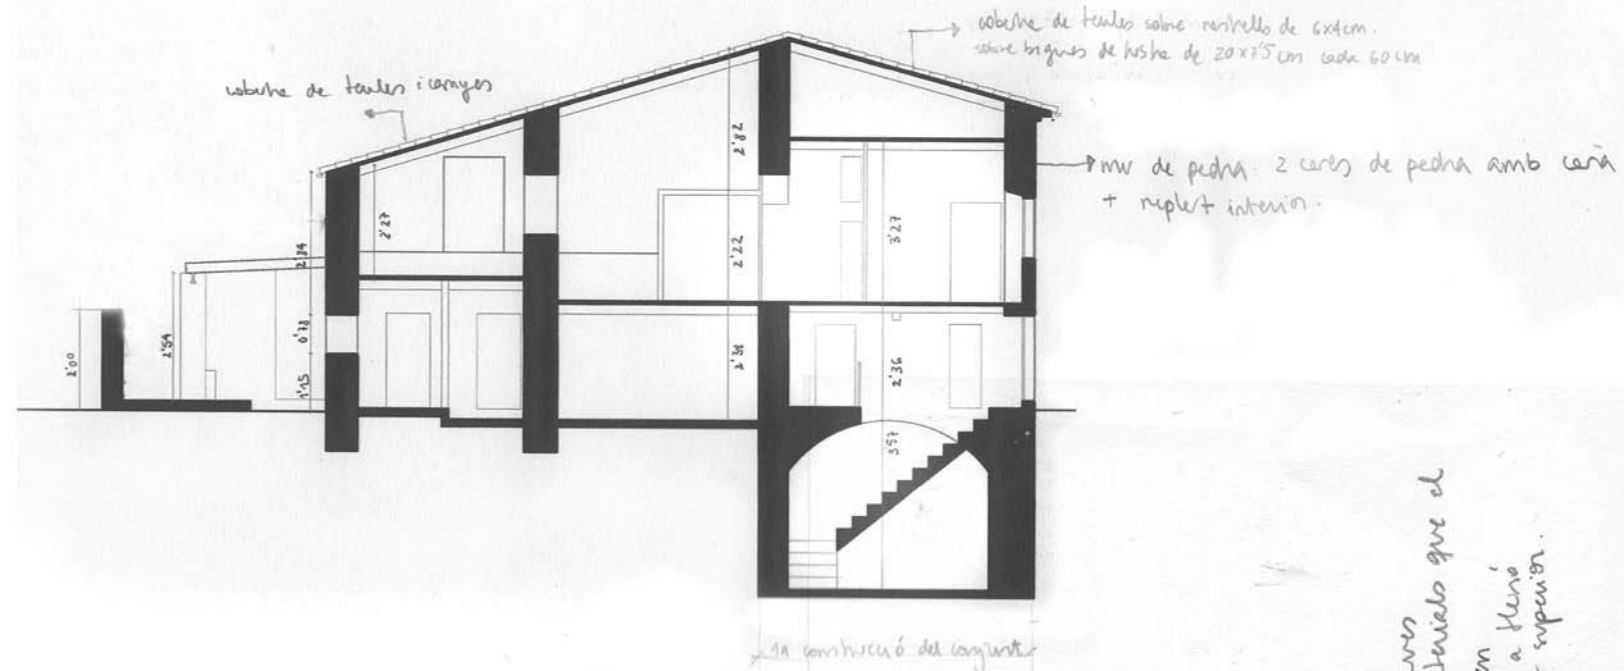

ENTREPLANTA

PLANTA -1

CARRER CARDENAL ROSSELL

PLANTA BAIXA

→ revestiment: moter + gresos
(el moter, però dels materials que el
comprant: do de dretells adquiriran
promuntament estora per superior a 15cm
la longitud que podria el mur superior.
En ample estaran moltavats.

CASA TOMÀS MONTSERRAT

EDIFICI: HABITATGE UNIFAMILIAR ENTRE MITGERES

EMPLAÇAMENT: C/ CONVENT, 31, LLUCMAJOR

FASE: ESTAT ACTUAL

PLÀNOL: PLANTA SOTERRANI, PLANTA BAIXA, PLANTA ENTREPLANTA

FAÇANA CARRER CONVENT, SECCIÓ LONGITUDINAL

ESCALA: E1/150