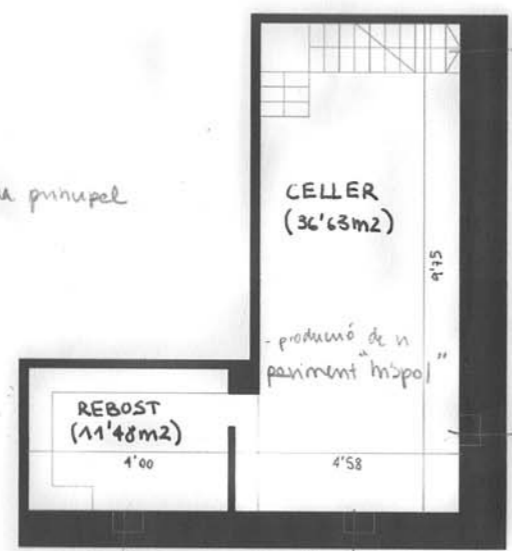

ENTREPLANTA

PLANTA -1

CARRER CARDENAL ROSSELL

PLANTA BAIXA

→ revestiment: moter + gresos
(el moter, però dels materials que el
comprant: do de dretells adquiriran
promuntament estora per superior a 15cm
la longitud que podria el mur superior.
En ample estaran moltavats.

CASA TOMÀS MONTSERRAT

EDIFICI: HABITATGE UNIFAMILIAR ENTRE MITGERES

EMPLAÇAMENT: C/ CONVENT, 31, LLUCMAJOR

FASE: ESTAT ACTUAL

PLÀNOL: PLANTA SOTERRANI, PLANTA BAIXA, PLANTA ENTREPLANTA

FAÇANA CARRER CONVENT, SECCIÓ LONGITUDINAL