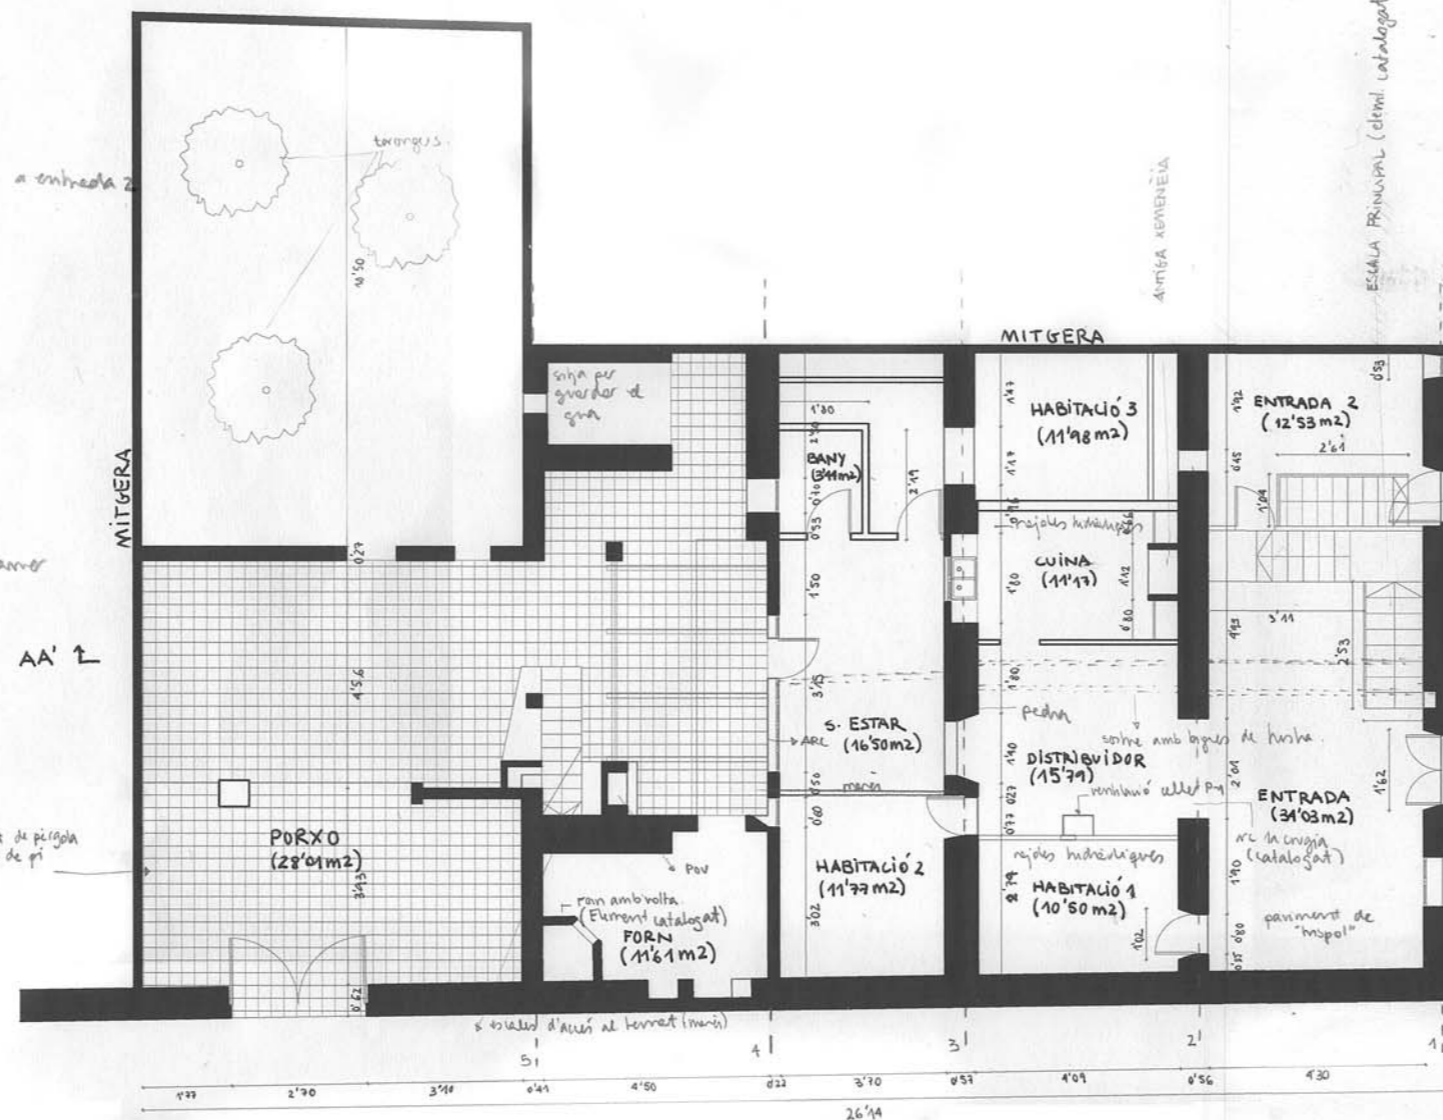

ENTREPLANTA

PLANTA -1

CARRER CARDENAL ROSSELL

PLANTA BAIXA

→ revestiment: moter + gresos
(el moter, però dels materials que el
comprant: do de dretells adquiriran
promuntament estora per superior a 15cm
la longitud que podria el mur superior.
En ample estaran moltavats.

CASA TOMÀS MONTSERRAT

EDIFICI: HABITATGE UNIFAMILIAR ENTRE MITGERES

EMPLAÇAMENT: C/ CONVENT, 31, LLUCMAJOR

FASE: ESTAT ACTUAL

PLÀNOL: PLANTA SOTERRANI, PLANTA BAIXA, PLANTA ENTREPLANTA

FAÇANA CARRER CONVENT, SECCIÓ LONGITUDINAL

ESCALA: E1/150