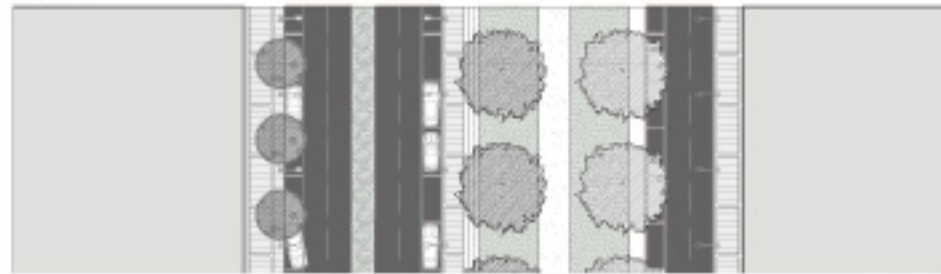

SECCIÓN B-B