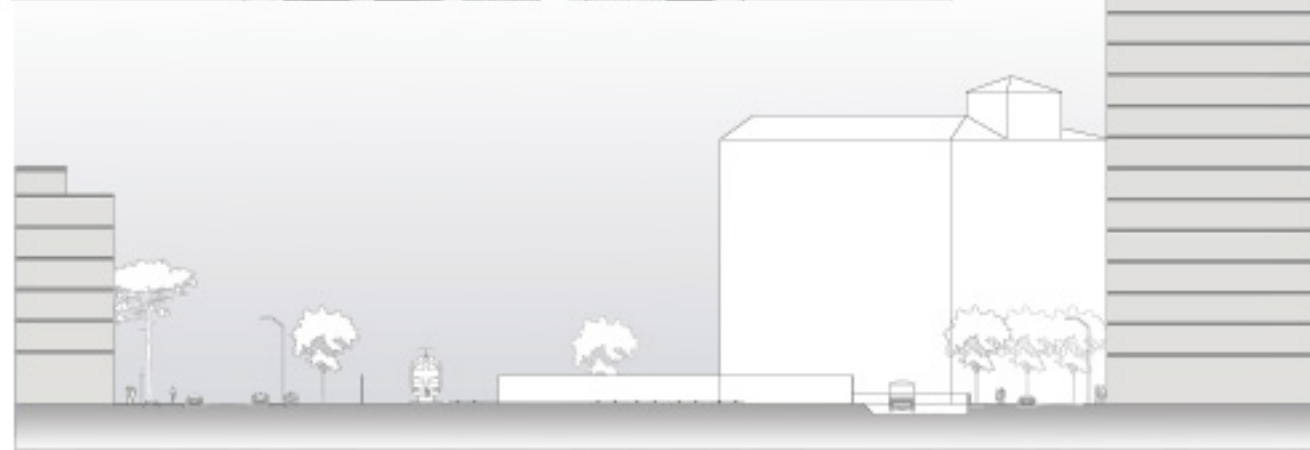

SECCIÓN C-C