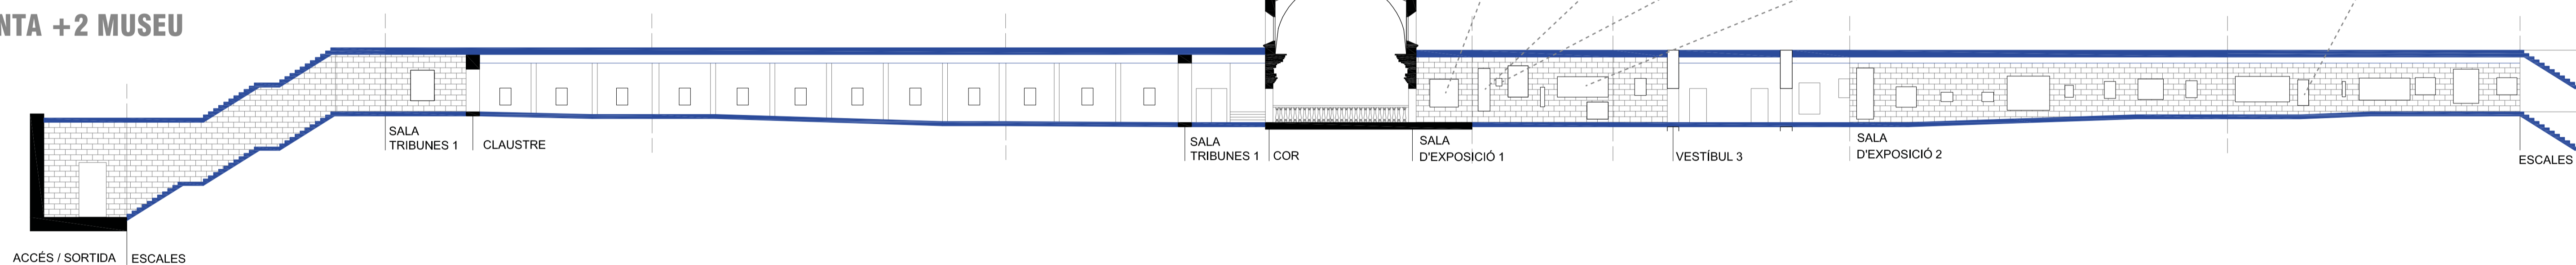

## CAPELLA

- 30 Nom: Acte de toma de posició del Rei Carles III del canonicat de la Catedral  
Autor: Manuel Tramulles  
Any/Període artístic: 1770 / Barroc  
Dimensions: 500x300

# RECORREGUT MUSEÍSTIC E. 1:200

## PLANTA COBERTA

## PLANTA +2 MUSEU