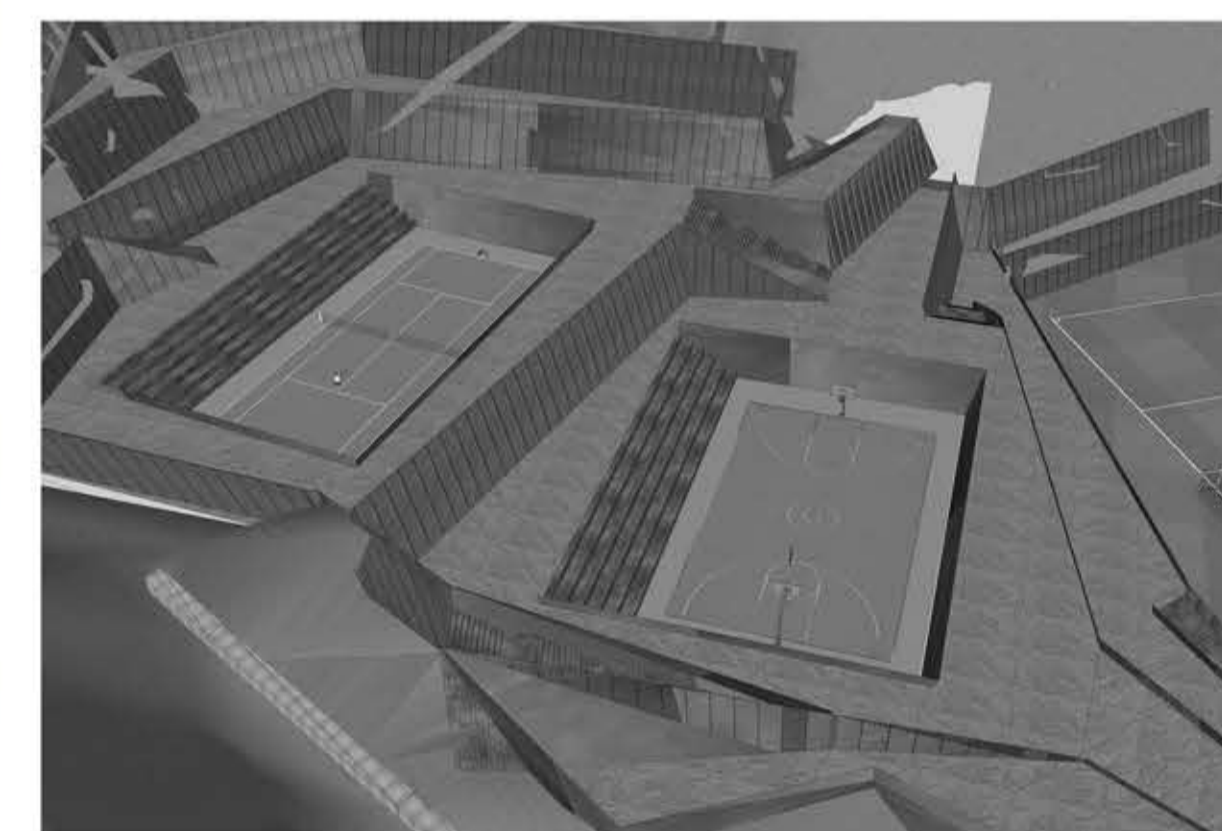

VISTA GENERAL

VISTA GENERAL

VISTA GENERAL PISTES ESPORTIVES BÀSQUET I TENNIS

VISTA PISTA TENNIS

CAMP DE FÚTBOL, VESTUARIS I GRADES A CORBERA DE LLOBREGAT

Alumne:
Patricia Calvo Visiedo
Tutora:
Berta Bardí i Milà

EMPLAÇAMENT
Paisatge

e: 1/500