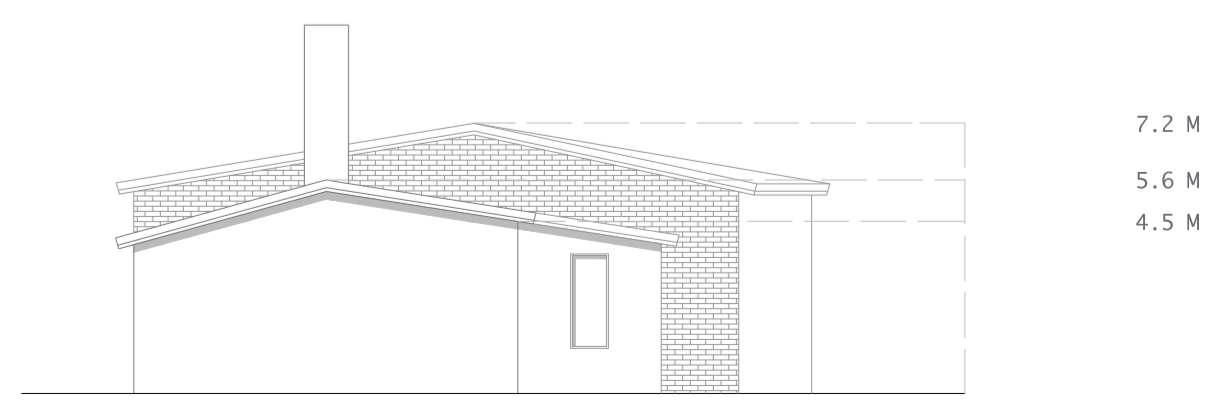

CUBIERTA

ESTRUCTURA

PLATAFORMA + MUROS

LEIPZIGER STRASSE FASSADE .ALZADO NORTE

PLANTA

PLANTA CUBIERTA

ELBE FASSADE .ALZADO SUR

FACHADA OESTE

FACHADA ESTE