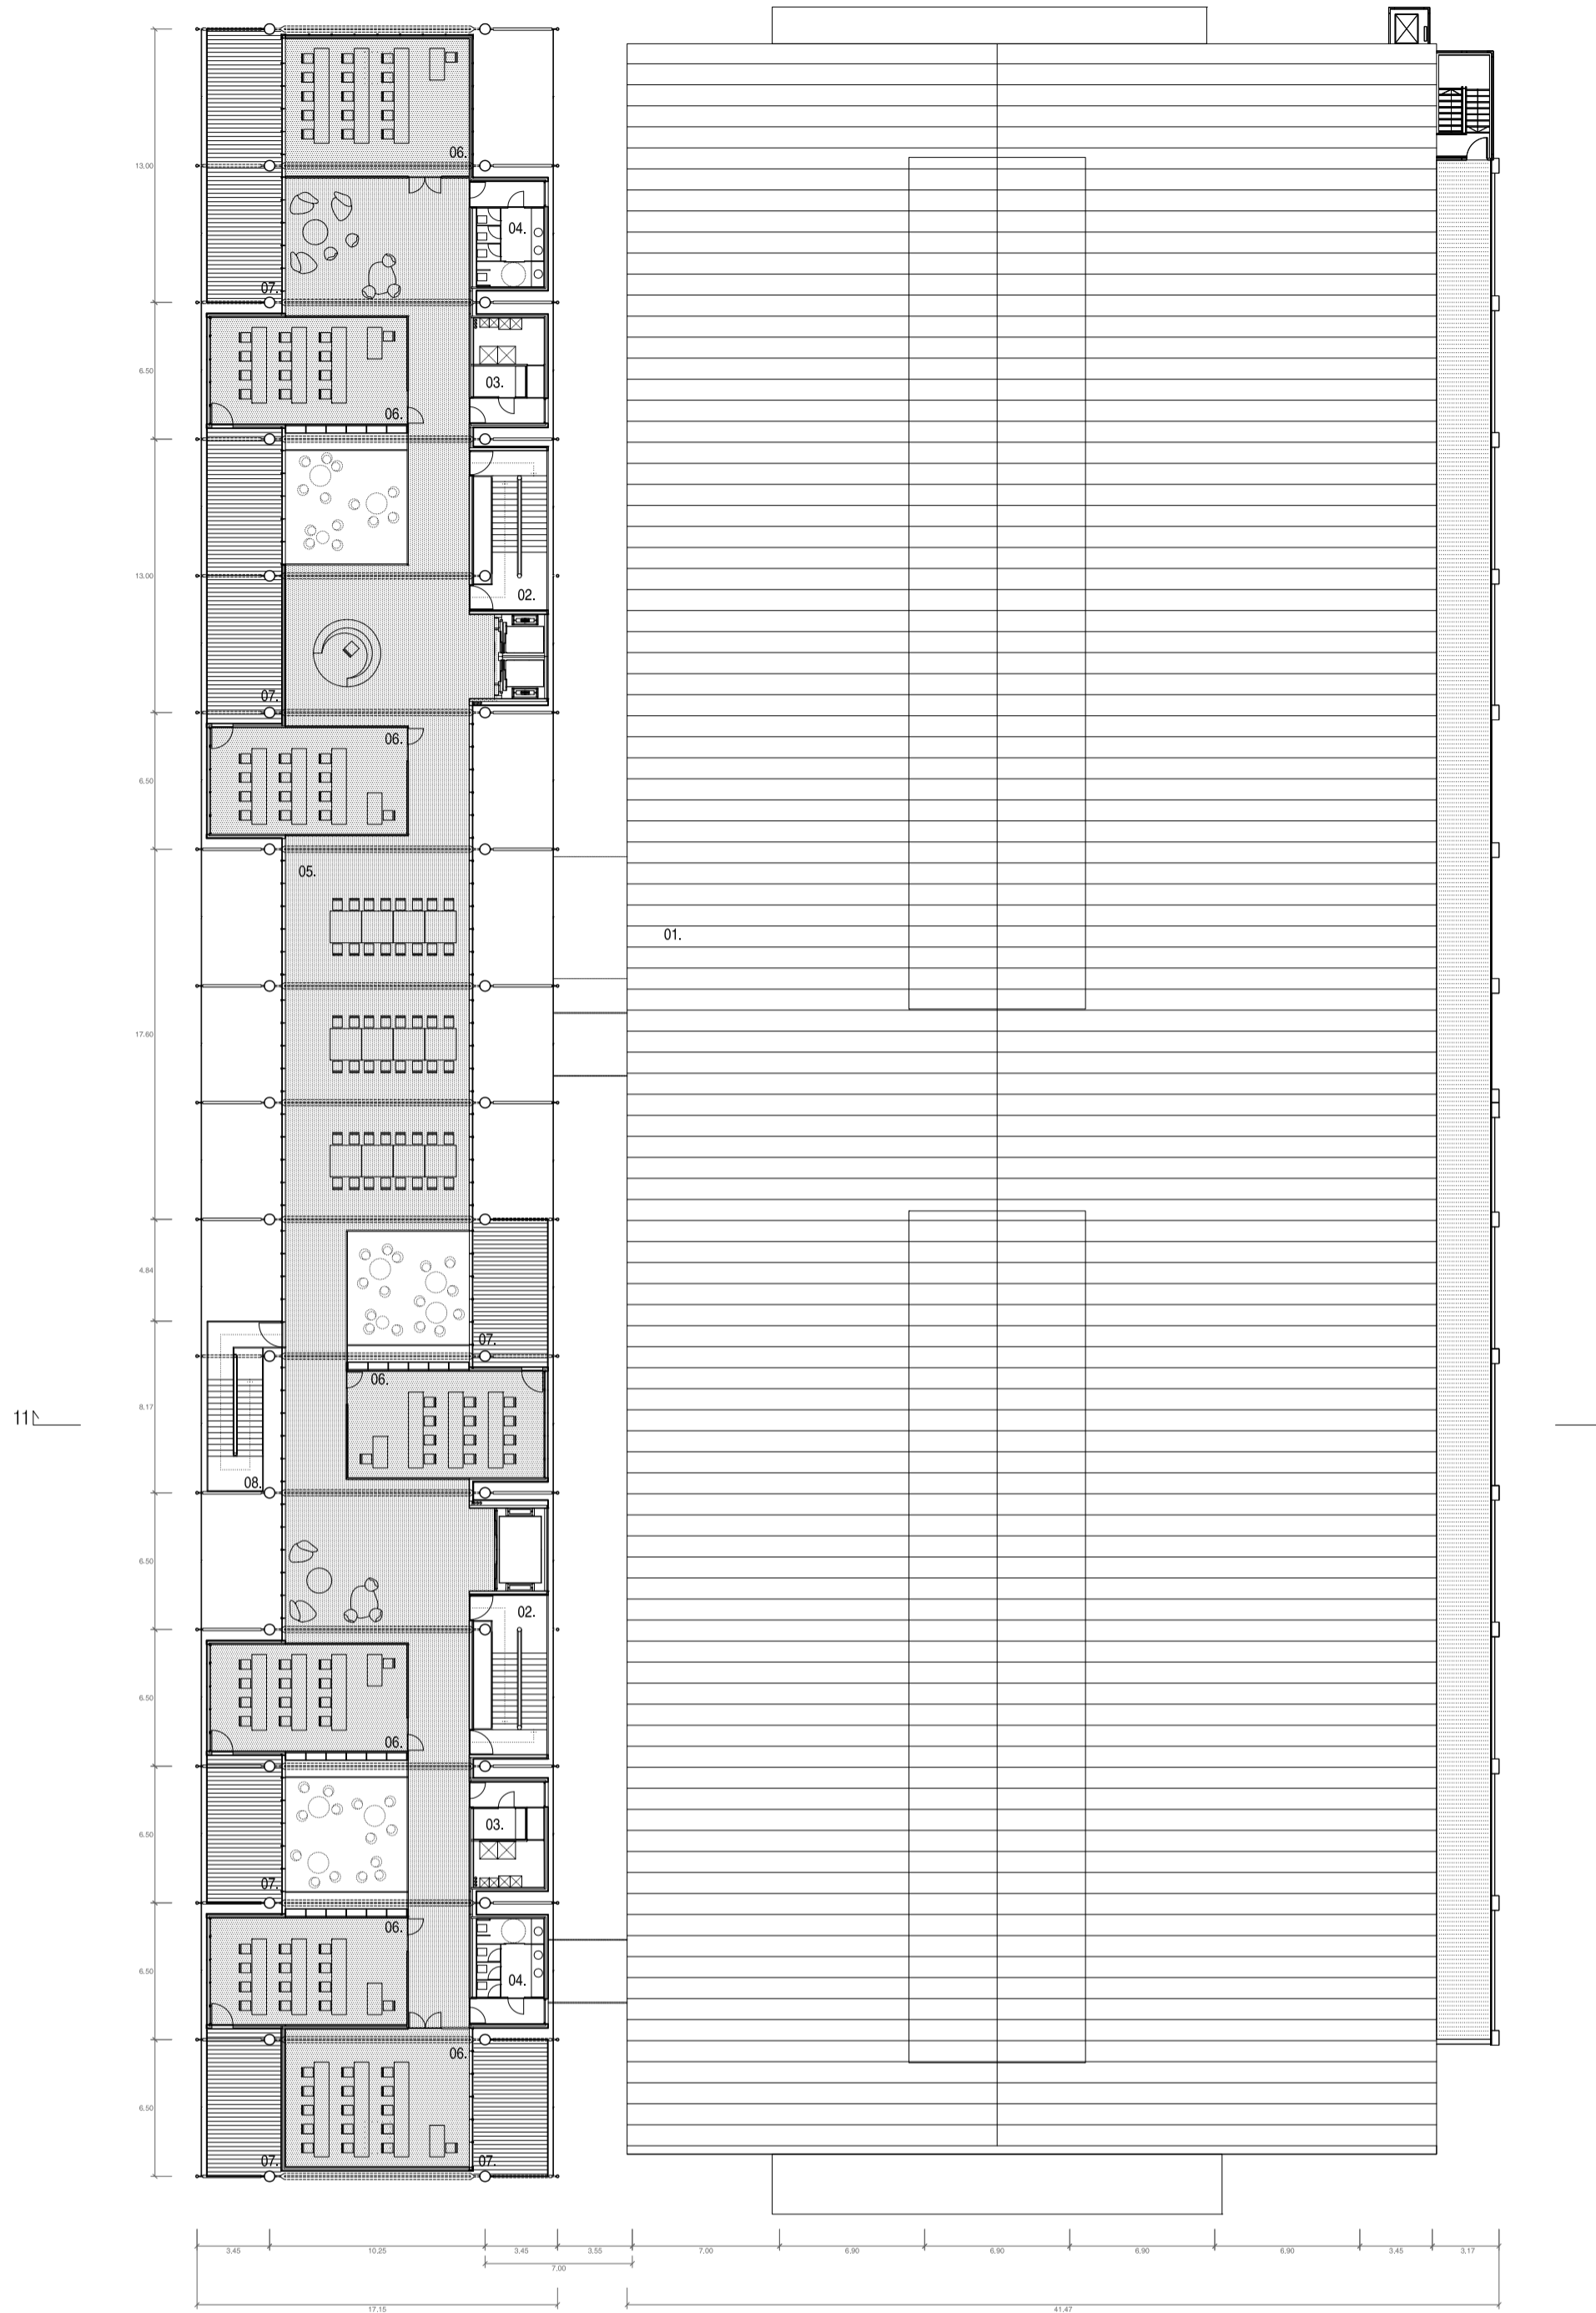

AMPLIACIÓ ISTANBUL MODERN

MUSEUM OF MORDERN ART

- PLANTA +21.20
- 01. ISTANBUL MODERN (ACTUAL)
- 02. NUCLI VERTICAL
- 03. NUCLI INSTAL·LACIONS
- 04. SERVEIS
- 05. ZONA DE TREBALL
- 06. AULA
- 07. TERRASSA
- 08. ESCALA EMERGENCIA

PLANTA +21.20 e.1/300

SECCIÓ 11 e.1/300