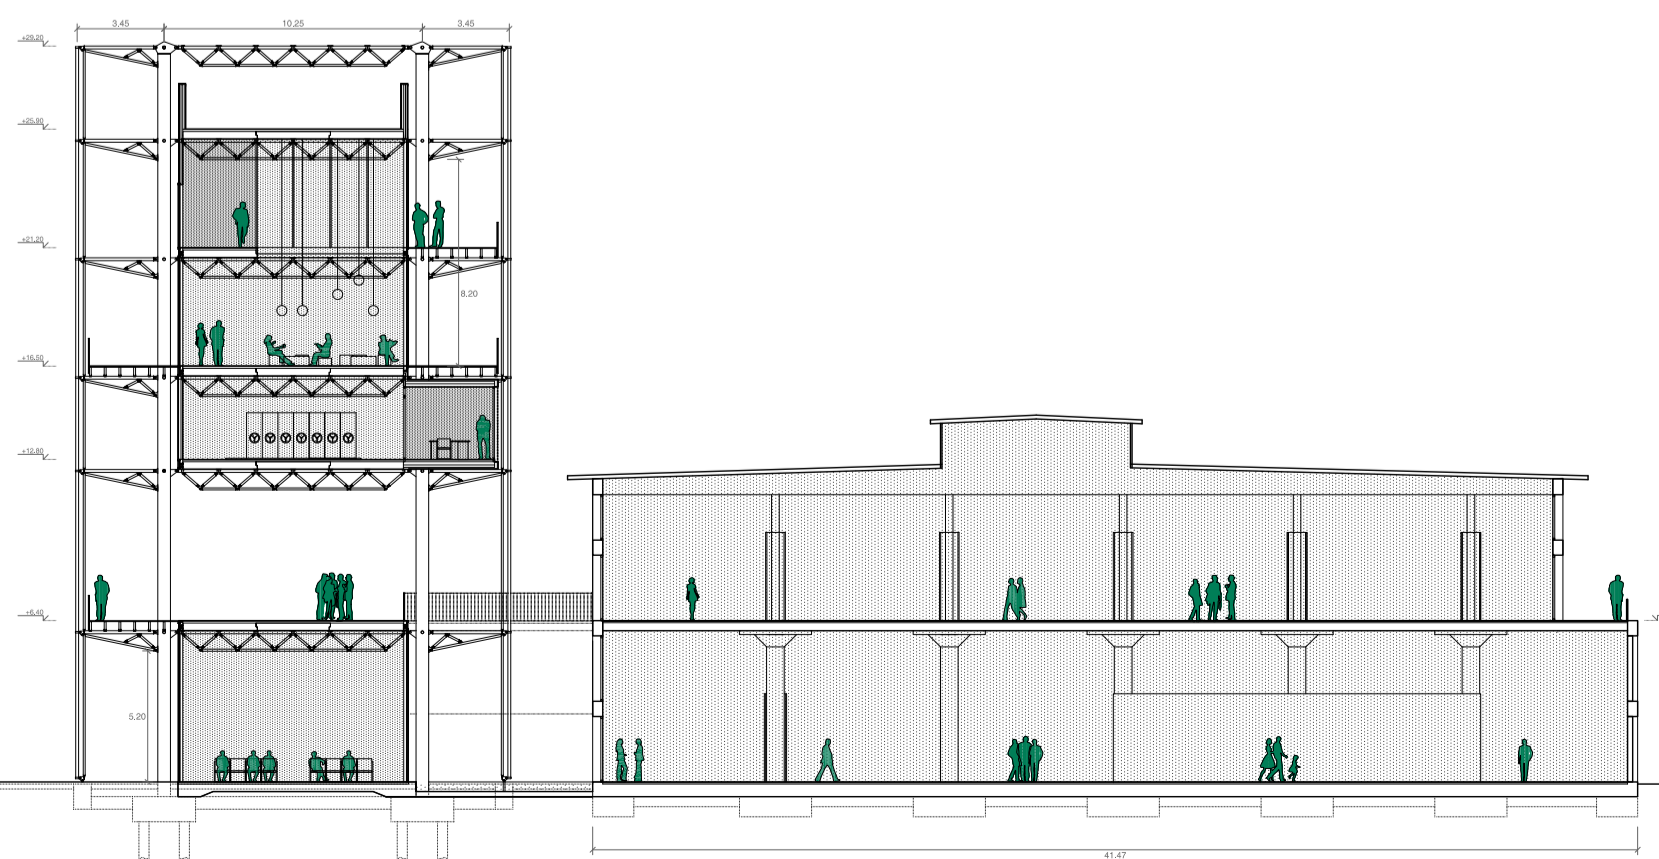

AMPLIACIÓ ISTANBUL MODERN

MUSEUM OF MORDERN ART

- PLANTA +16.50
- 01. ISTANBUL MODERN (ACTUAL)
- 02. NUCLI VERTICAL
- 03. NUCLI INSTAL·LACIONS
- 04. SERVEIS
- 05. BIBLIOTECA
- 06. TERRASSA
- 07. ESCALA EMERGENCIA

PLANTA +16.50 e.1/300

SECCIÓ 10 e.1/300