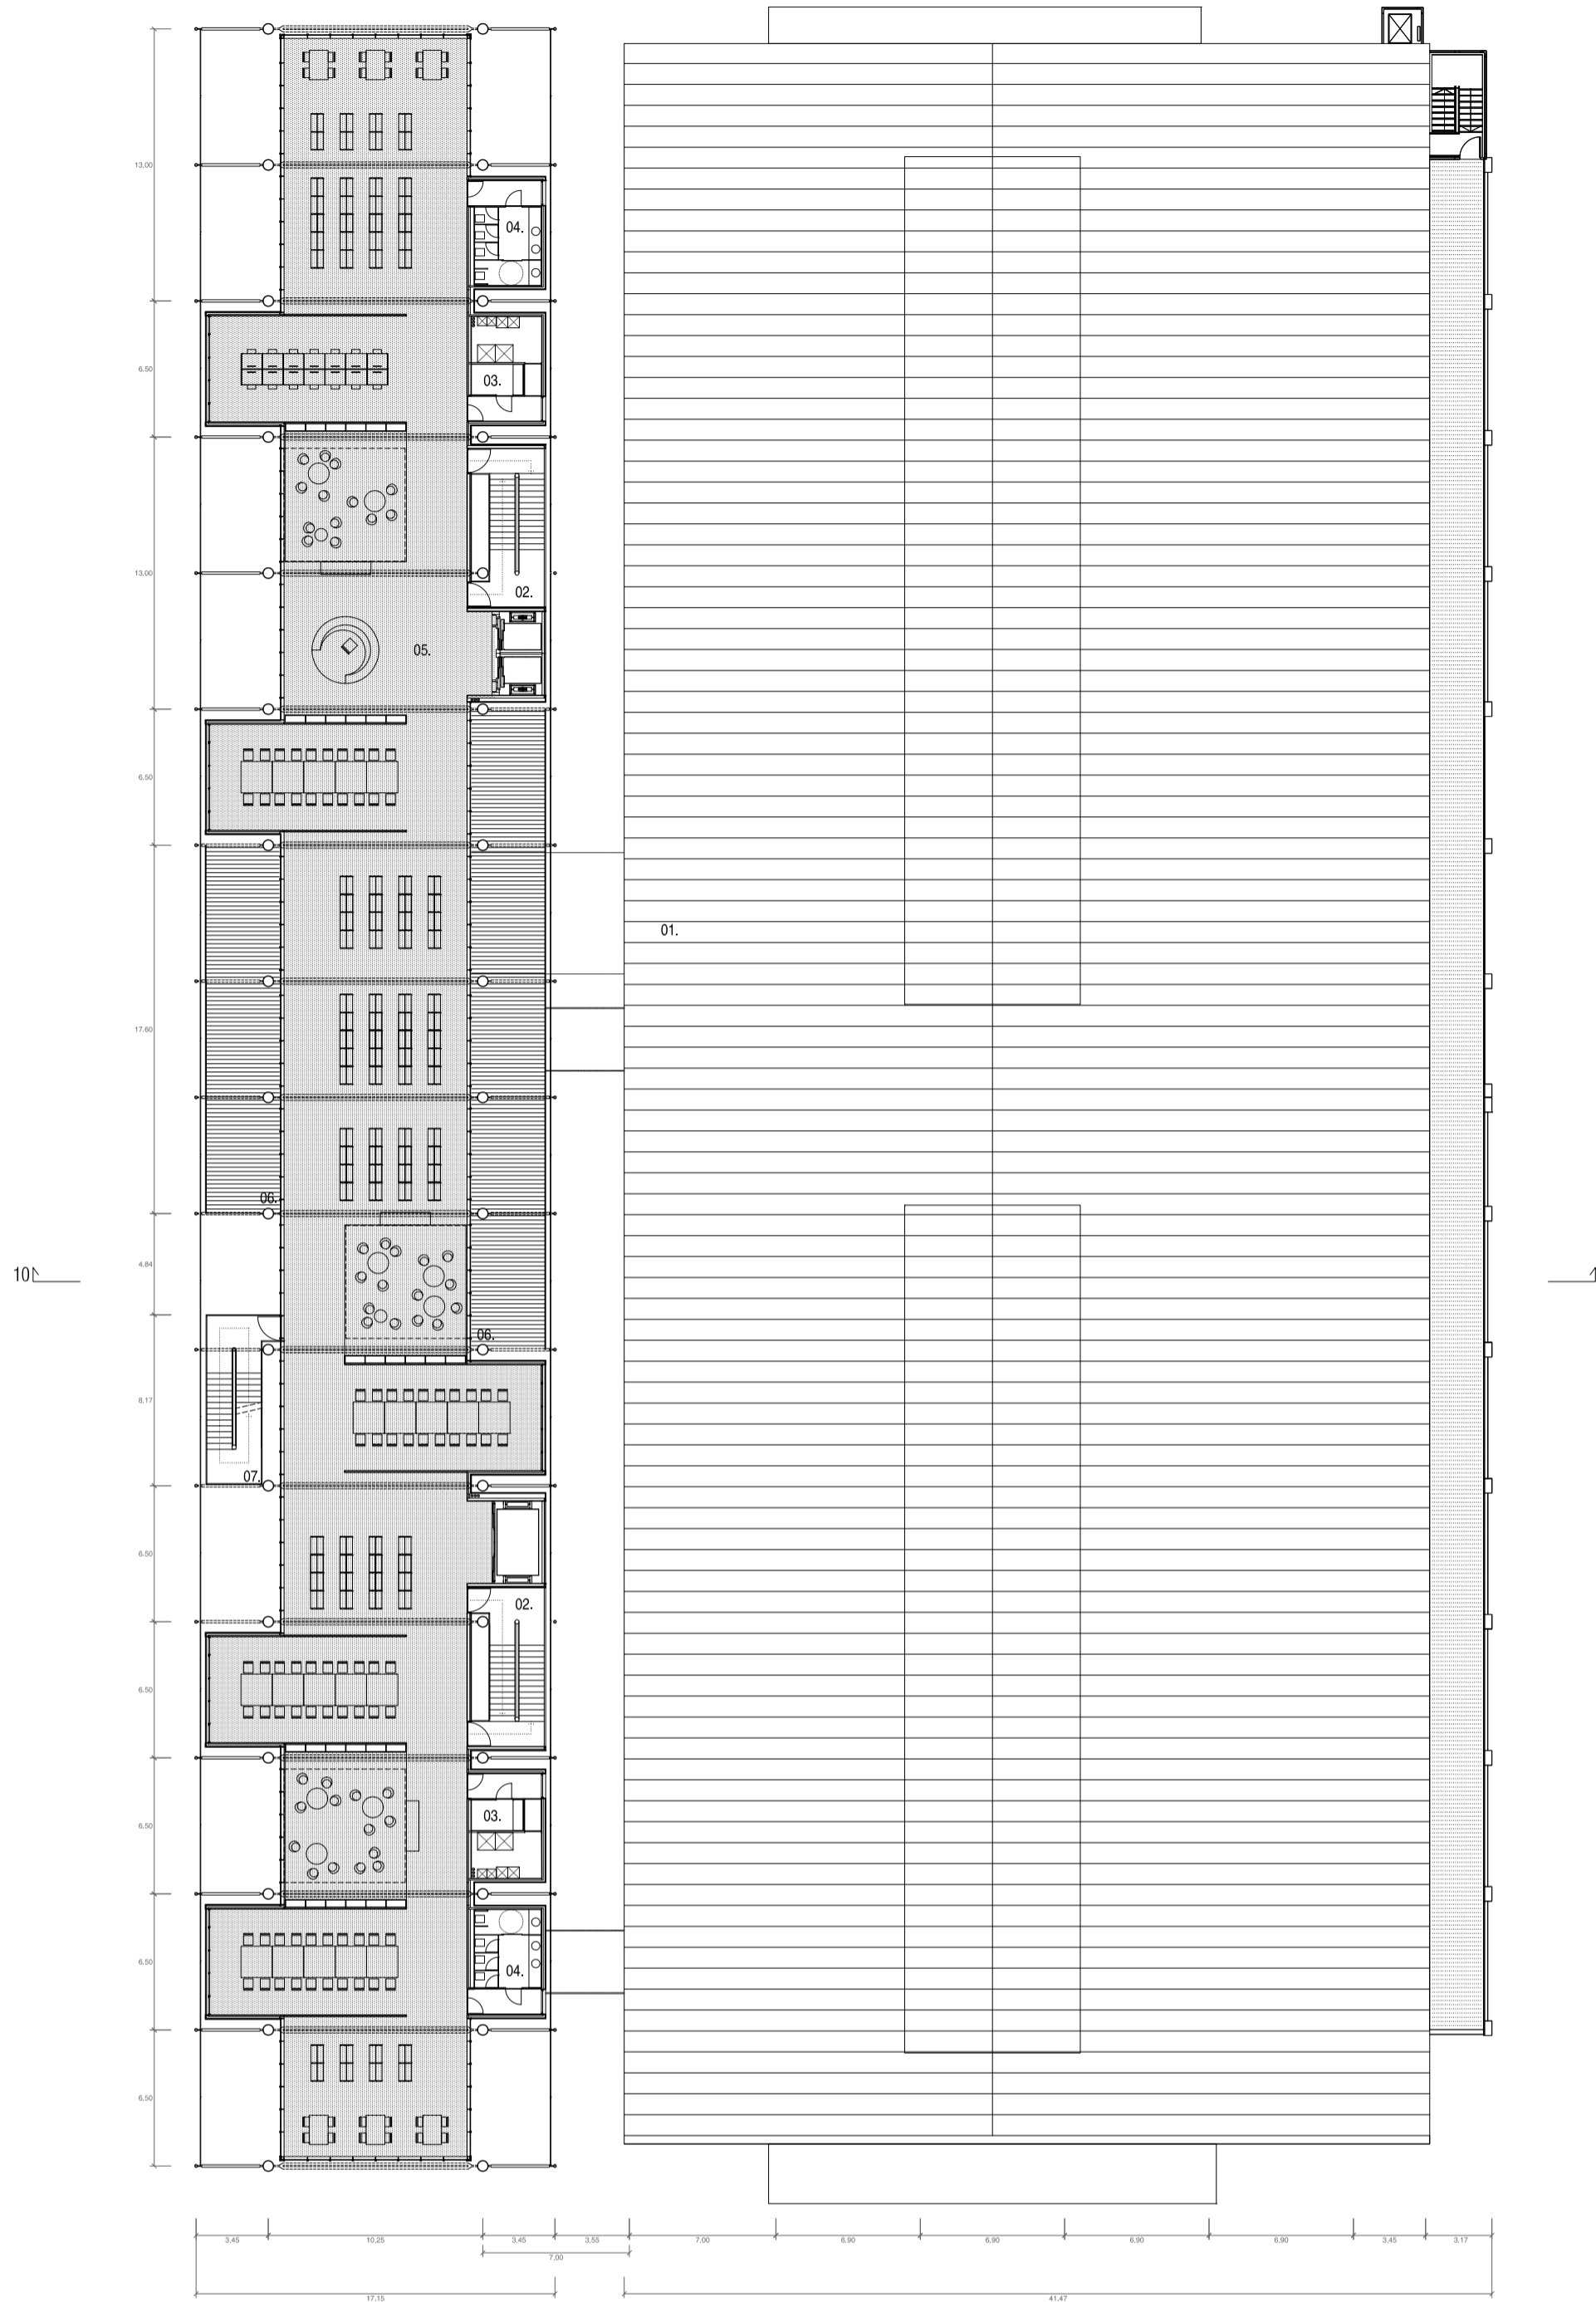

AMPLIACIÓ ISTANBUL MODERN

MUSEUM OF MORDERN ART

- PLANTA +16.50
- 01. ISTANBUL MODERN (ACTUAL)
- 02. NUCLI VERTICAL
- 03. NUCLI INSTAL·LACIONS
- 04. SERVEIS
- 05. BIBLIOTECA
- 06. TERRASSA
- 07. ESCALA EMERGENCIA

PLANTA +16.50 e.1/300

SECCIÓ 10 e.1/300