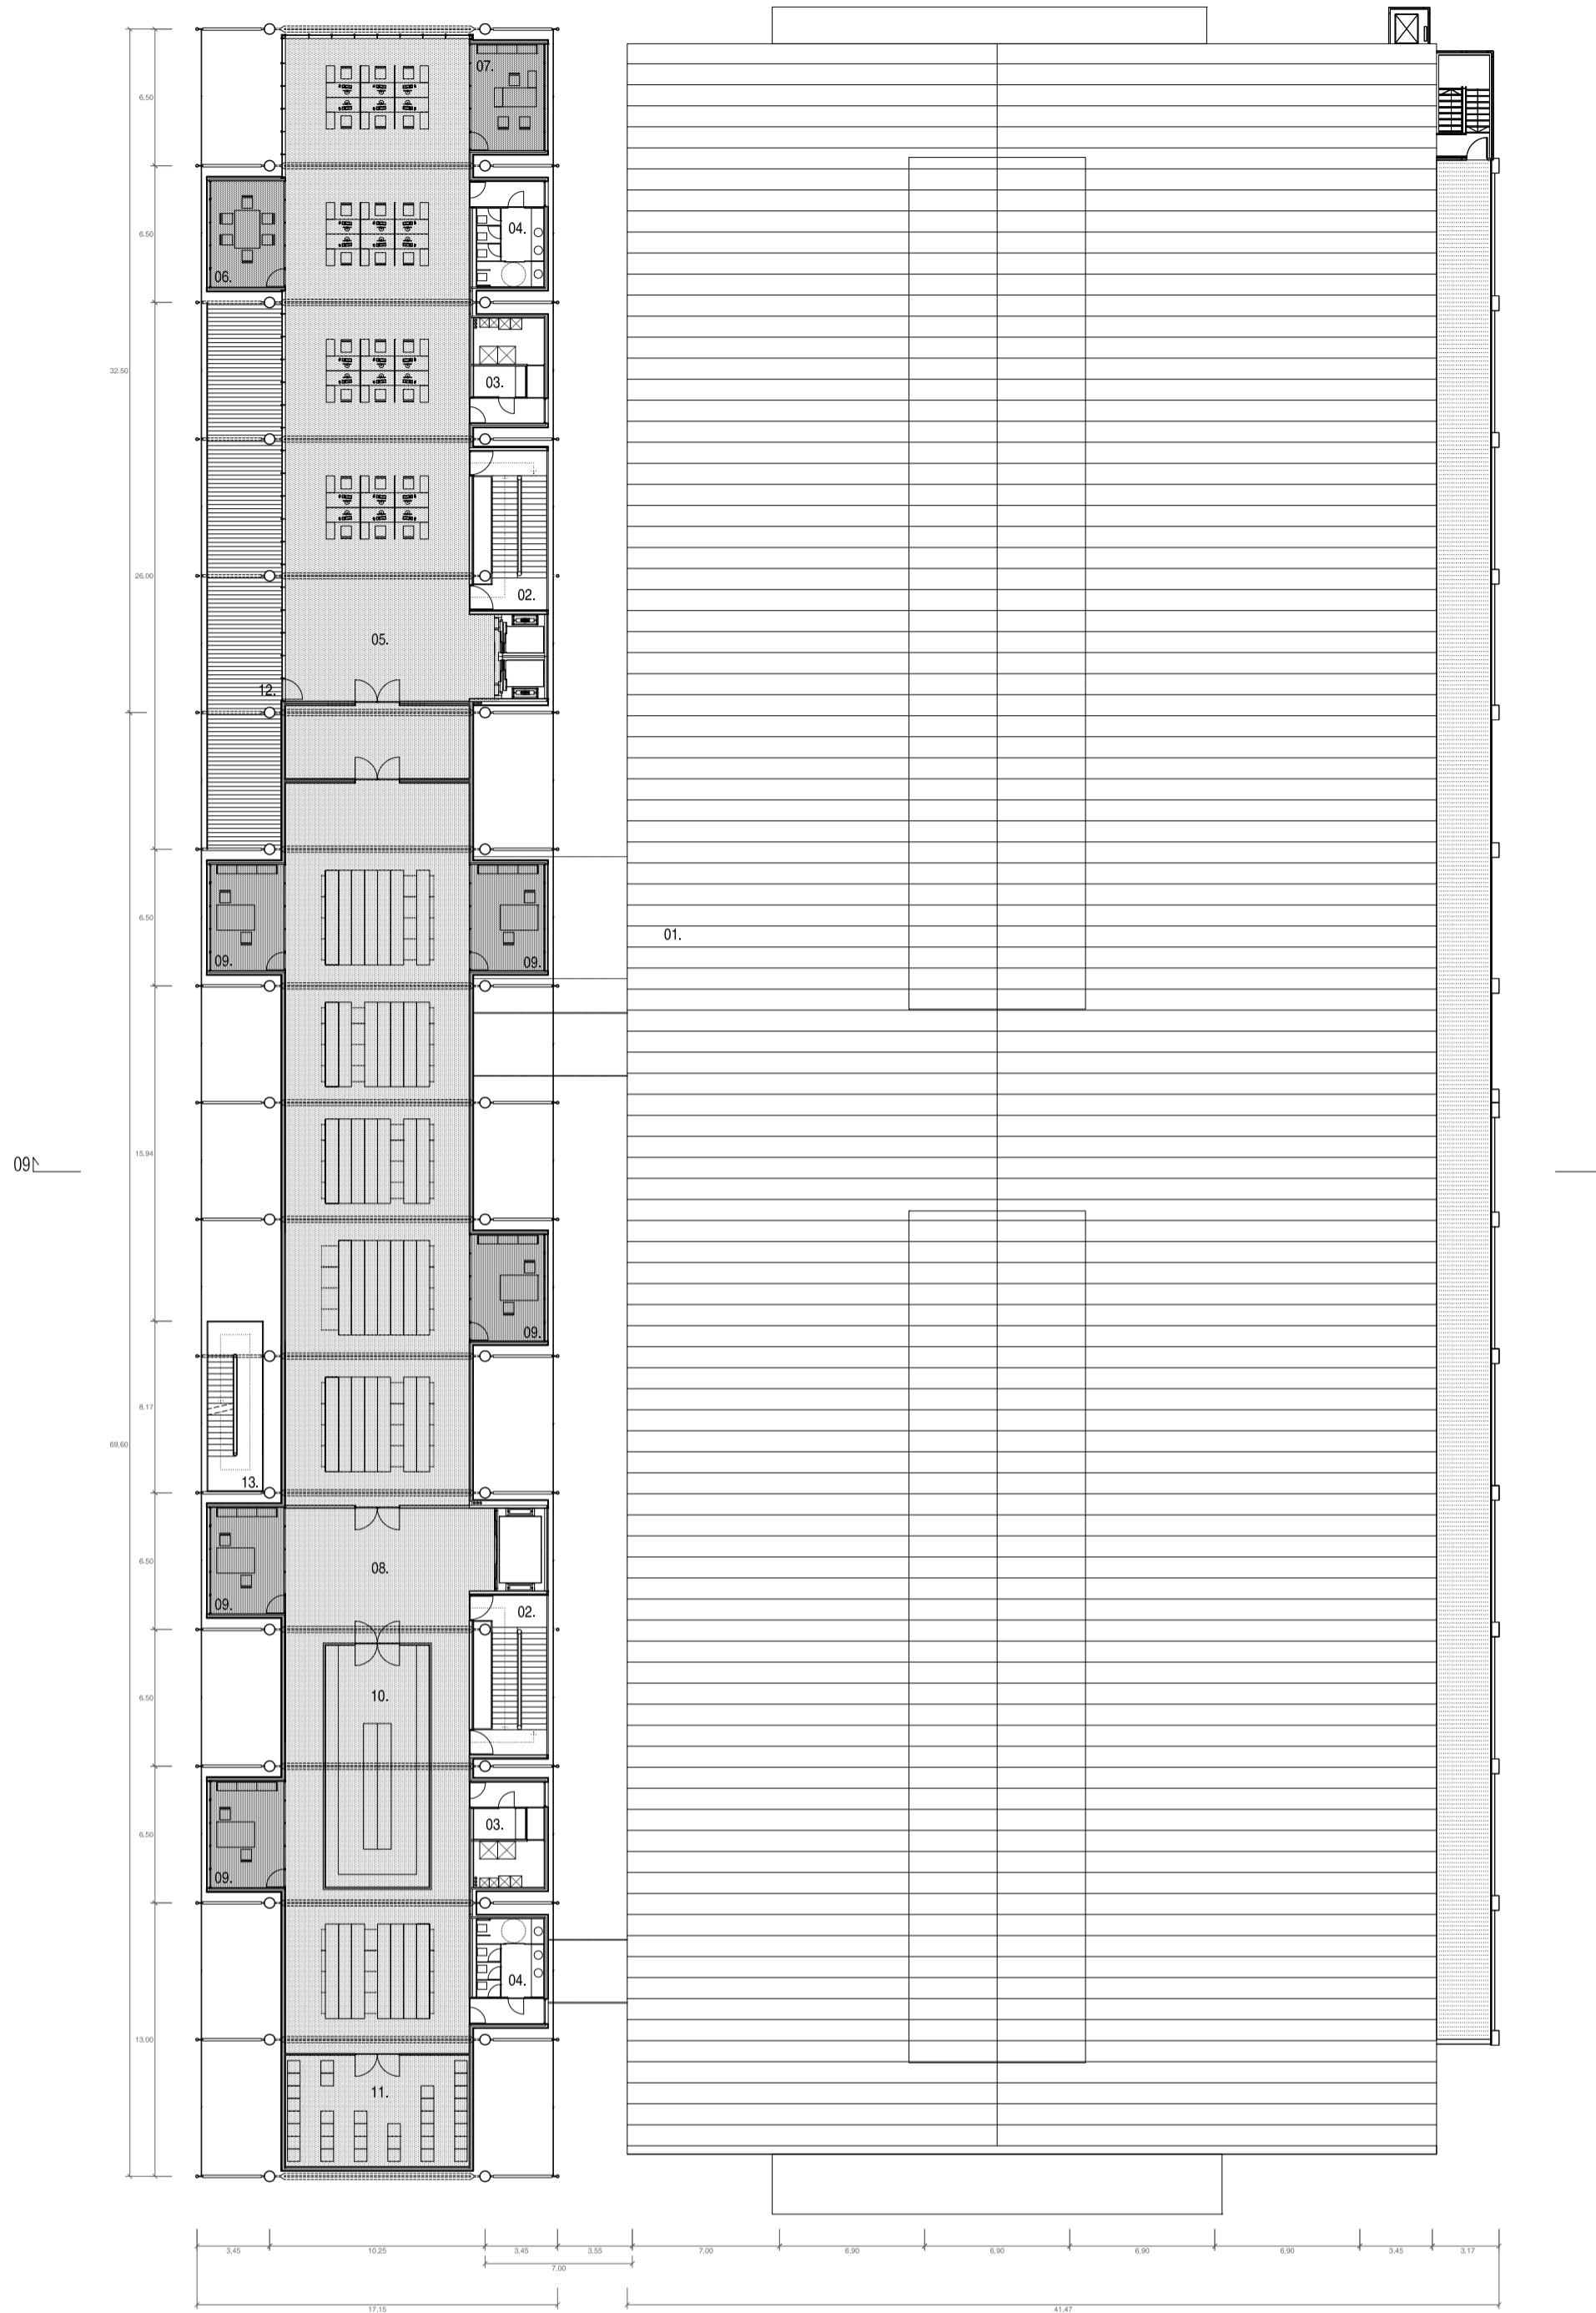

AMPLIACIÓ ISTANBUL MODERN

MUSEUM OF MORDERN ART

- PLANTA +12.80
- 01. ISTANBUL MODERN (ACTUAL)
- 02. NUCLI VERTICAL
- 03. NUCLI INSTAL·LACIONS
- 04. SERVEIS
- 05. ADMINISTRACIÓ
- 06. SALA REUNIONS
- 07. DIRECCIÓ
- 08. ARXIU
- 09. AULA RECERCA
- 10. NEVERES
- 11. MAGATZEM
- 12. TERRASSA
- 13. ESCALA EMERGENCIA

PLANTA +12.80 e.1/300

SECCIÓ 09 e.1/300