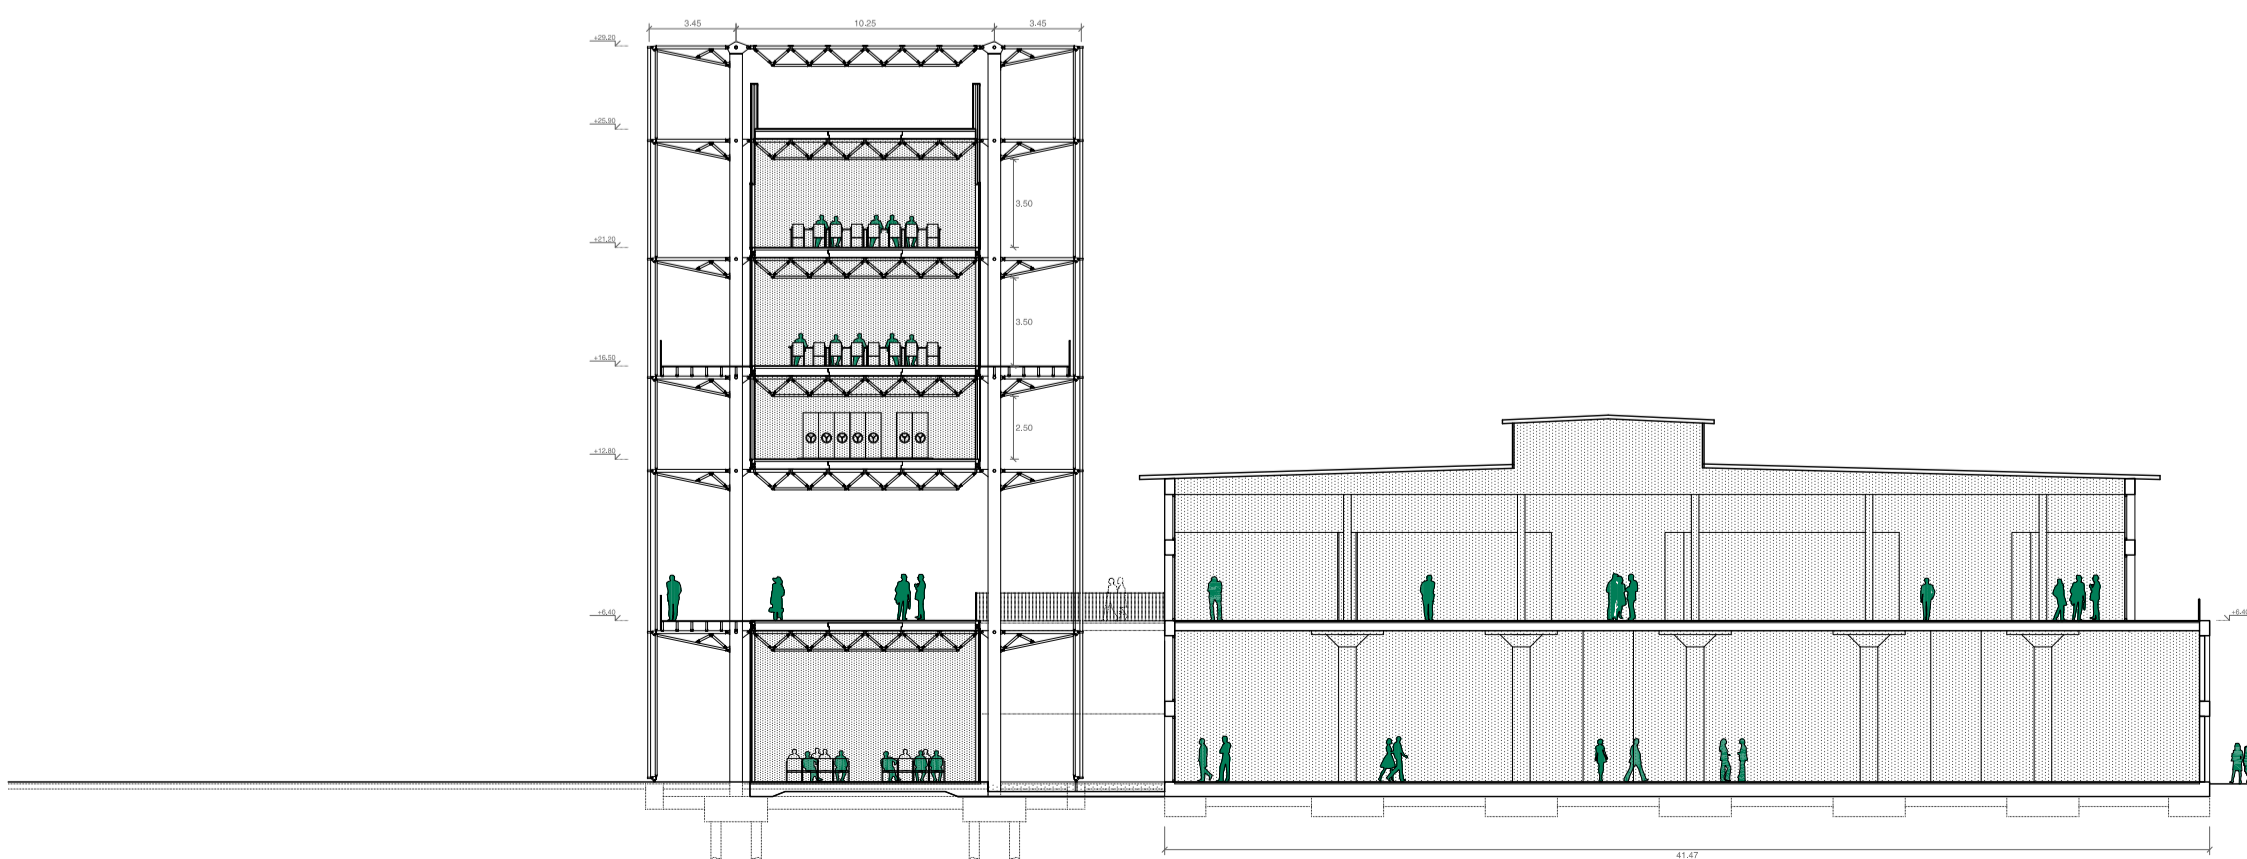

AMPLIACIÓ ISTANBUL MODERN

MUSEUM OF MORDERN ART

- PLANTA +12.80
- 01. ISTANBUL MODERN (ACTUAL)
- 02. NUCLI VERTICAL
- 03. NUCLI INSTAL·LACIONS
- 04. SERVEIS
- 05. ADMINISTRACIÓ
- 06. SALA REUNIONS
- 07. DIRECCIÓ
- 08. ARXIU
- 09. AULA RECERCA
- 10. NEVERES
- 11. MAGATZEM
- 12. TERRASSA
- 13. ESCALA EMERGENCIA

PLANTA +12.80 e.1/300

SECCIÓ 09 e.1/300