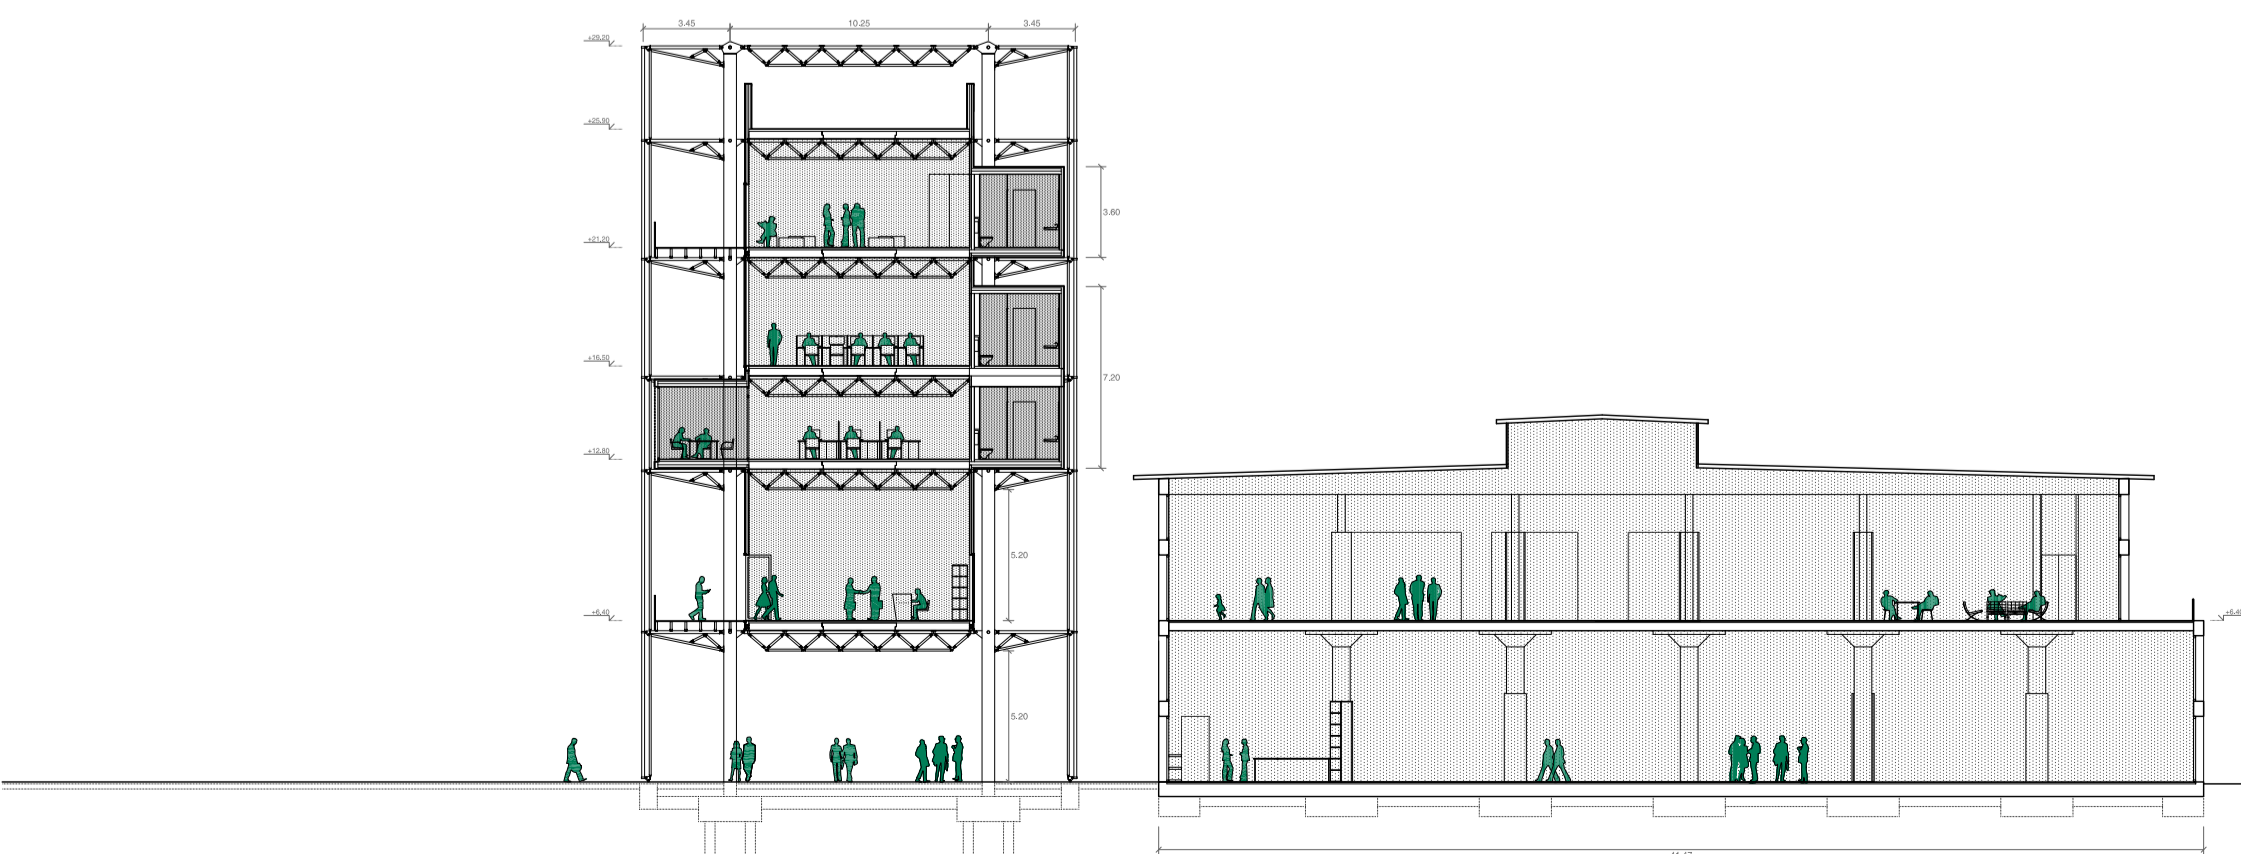

AMPLIACIÓ ISTANBUL MODERN

MUSEUM OF MORDERN ART

- PLANTA +6.40
- 01. ISTANBUL MODERN (ACTUAL)
- 02. NUCLI VERTICAL
- 03. NUCLI INSTAL·LACIONS
- 04. HALL (EXPOSICIONS TEMPORALS)
- 05. TERRASSA EXPOSICIONS EXTERIORS
- 06. ESCALA EMERGÈNCIA

PLANTA +6.40 e.1/300

SECCIÓ 02 e.1/300