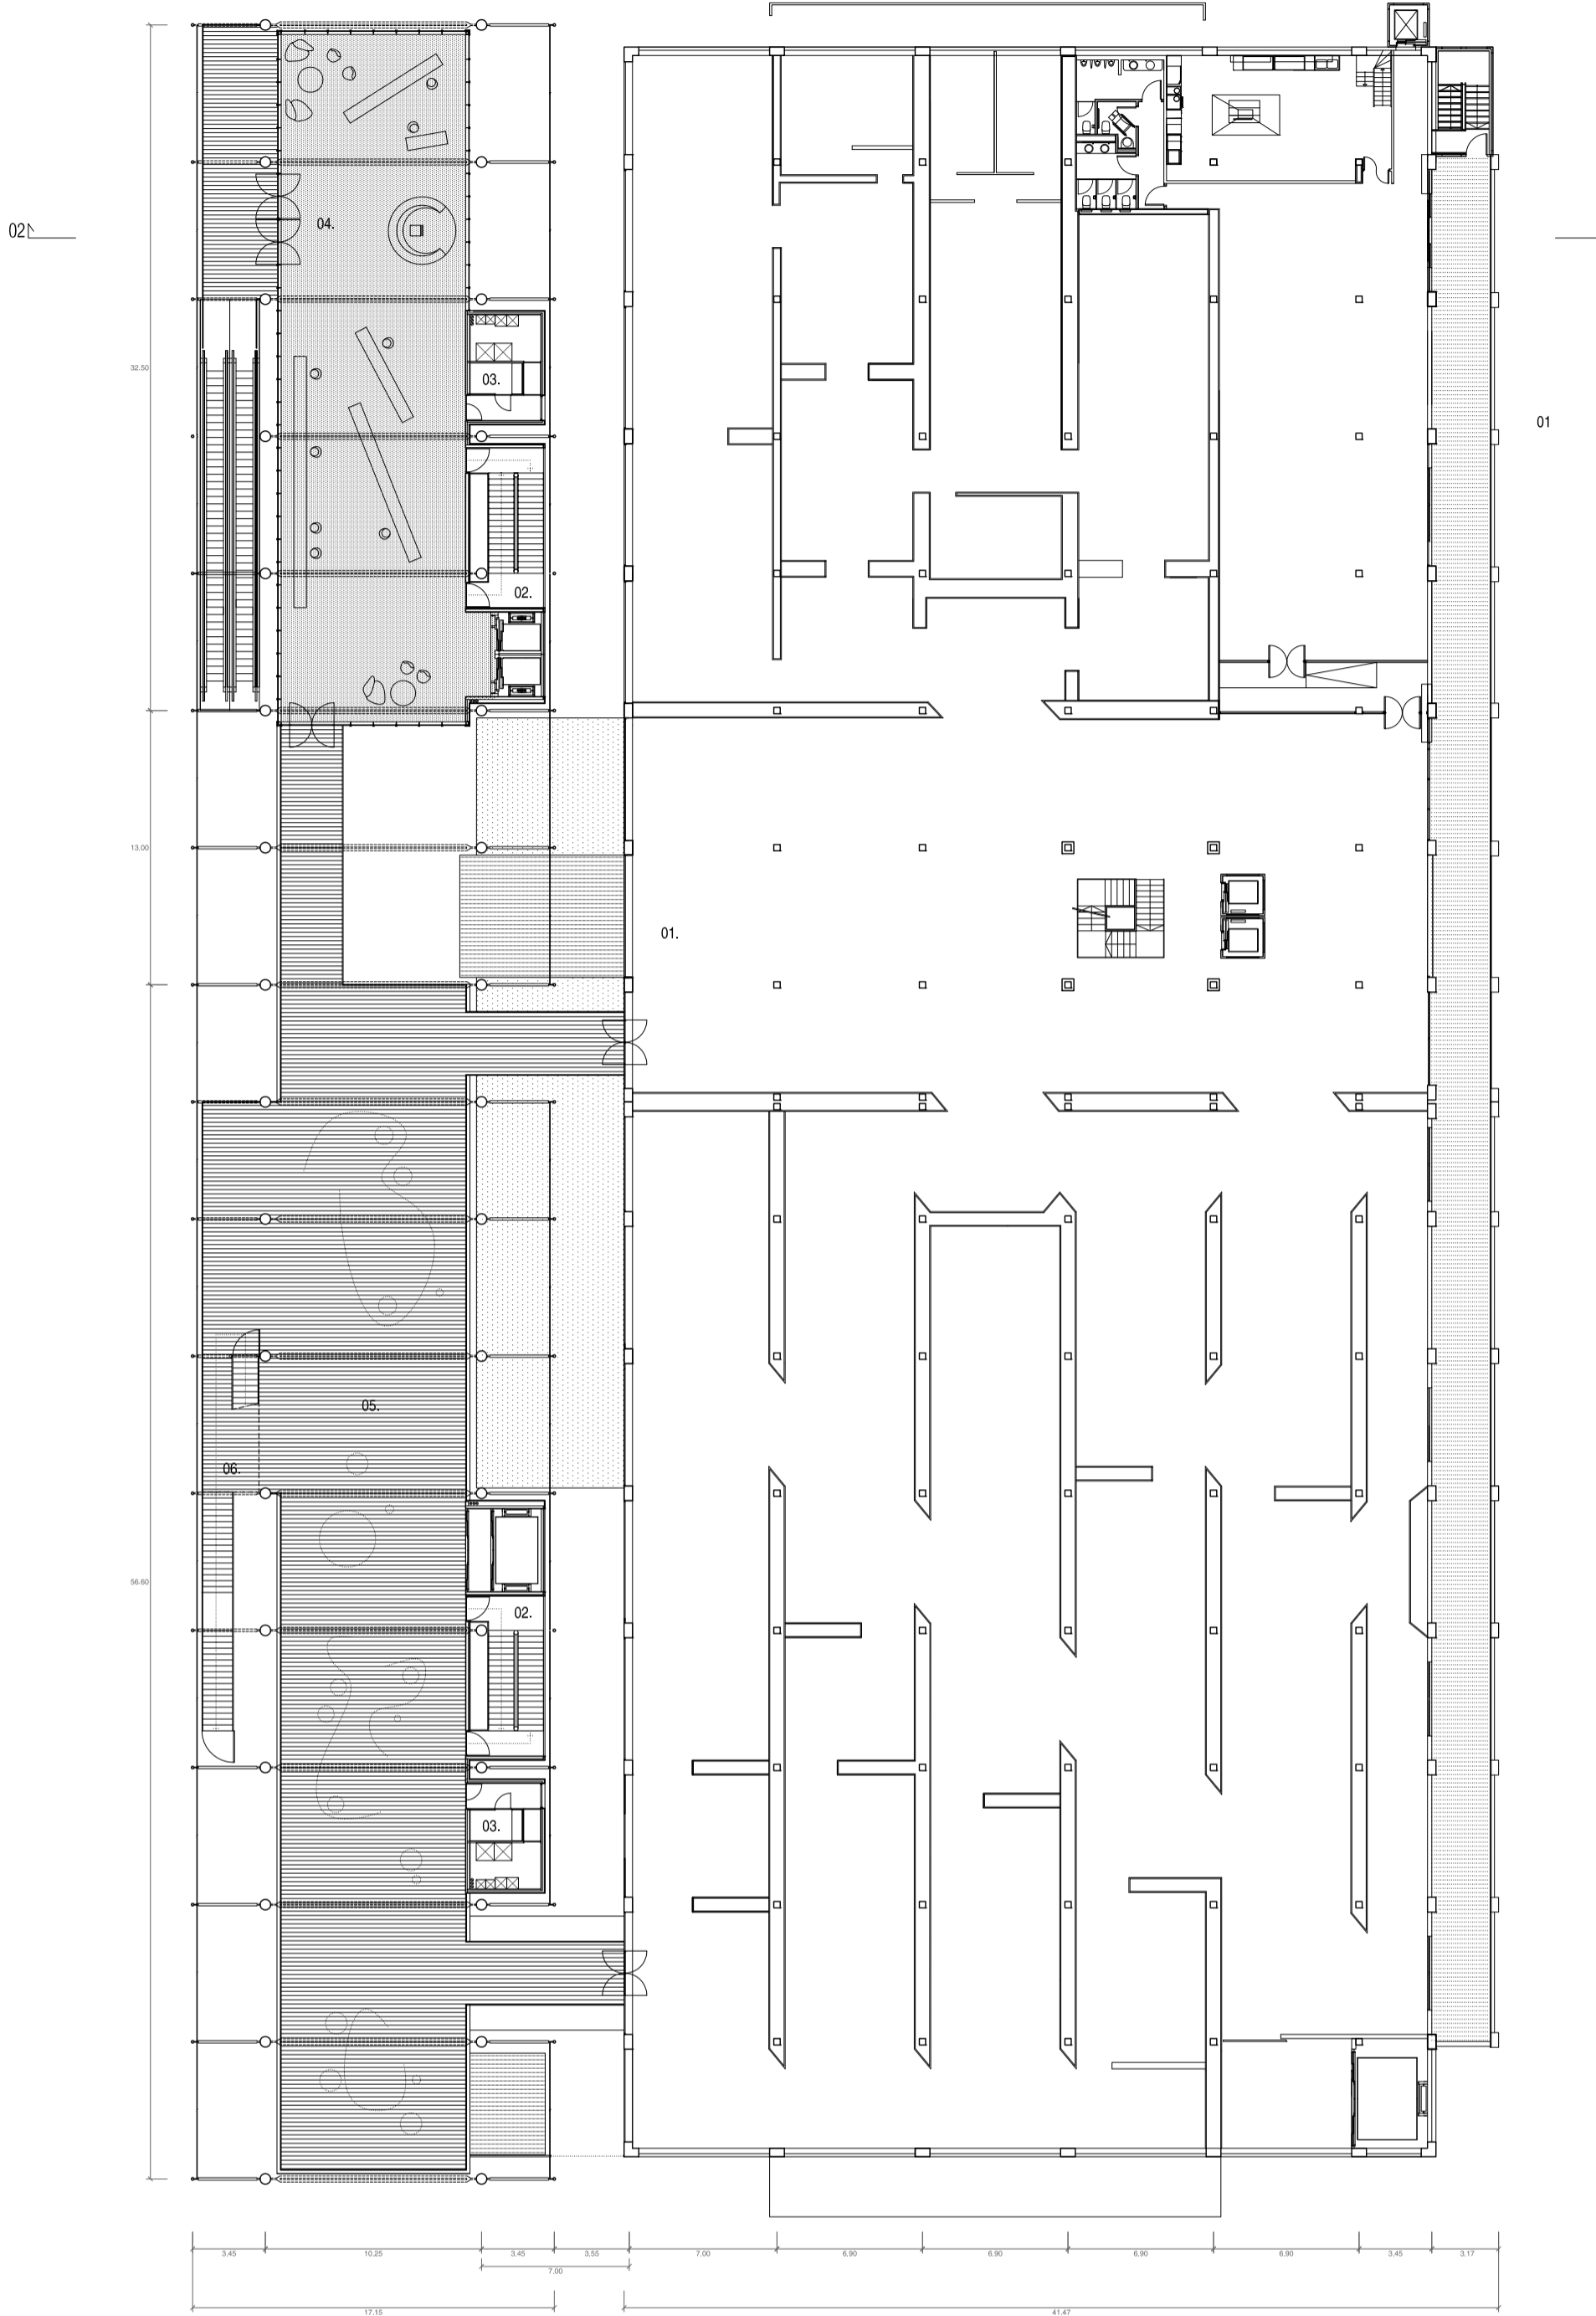

AMPLIACIÓ ISTANBUL MODERN

MUSEUM OF MORDERN ART

- PLANTA +6.40
- 01. ISTANBUL MODERN (ACTUAL)
- 02. NUCLI VERTICAL
- 03. NUCLI INSTAL·LACIONS
- 04. HALL (EXPOSICIONS TEMPORALS)
- 05. TERRASSA EXPOSICIONS EXTERIORS
- 06. ESCALA EMERGÈNCIA

PLANTA +6.40 e.1/300

SECCIÓ 02 e.1/300