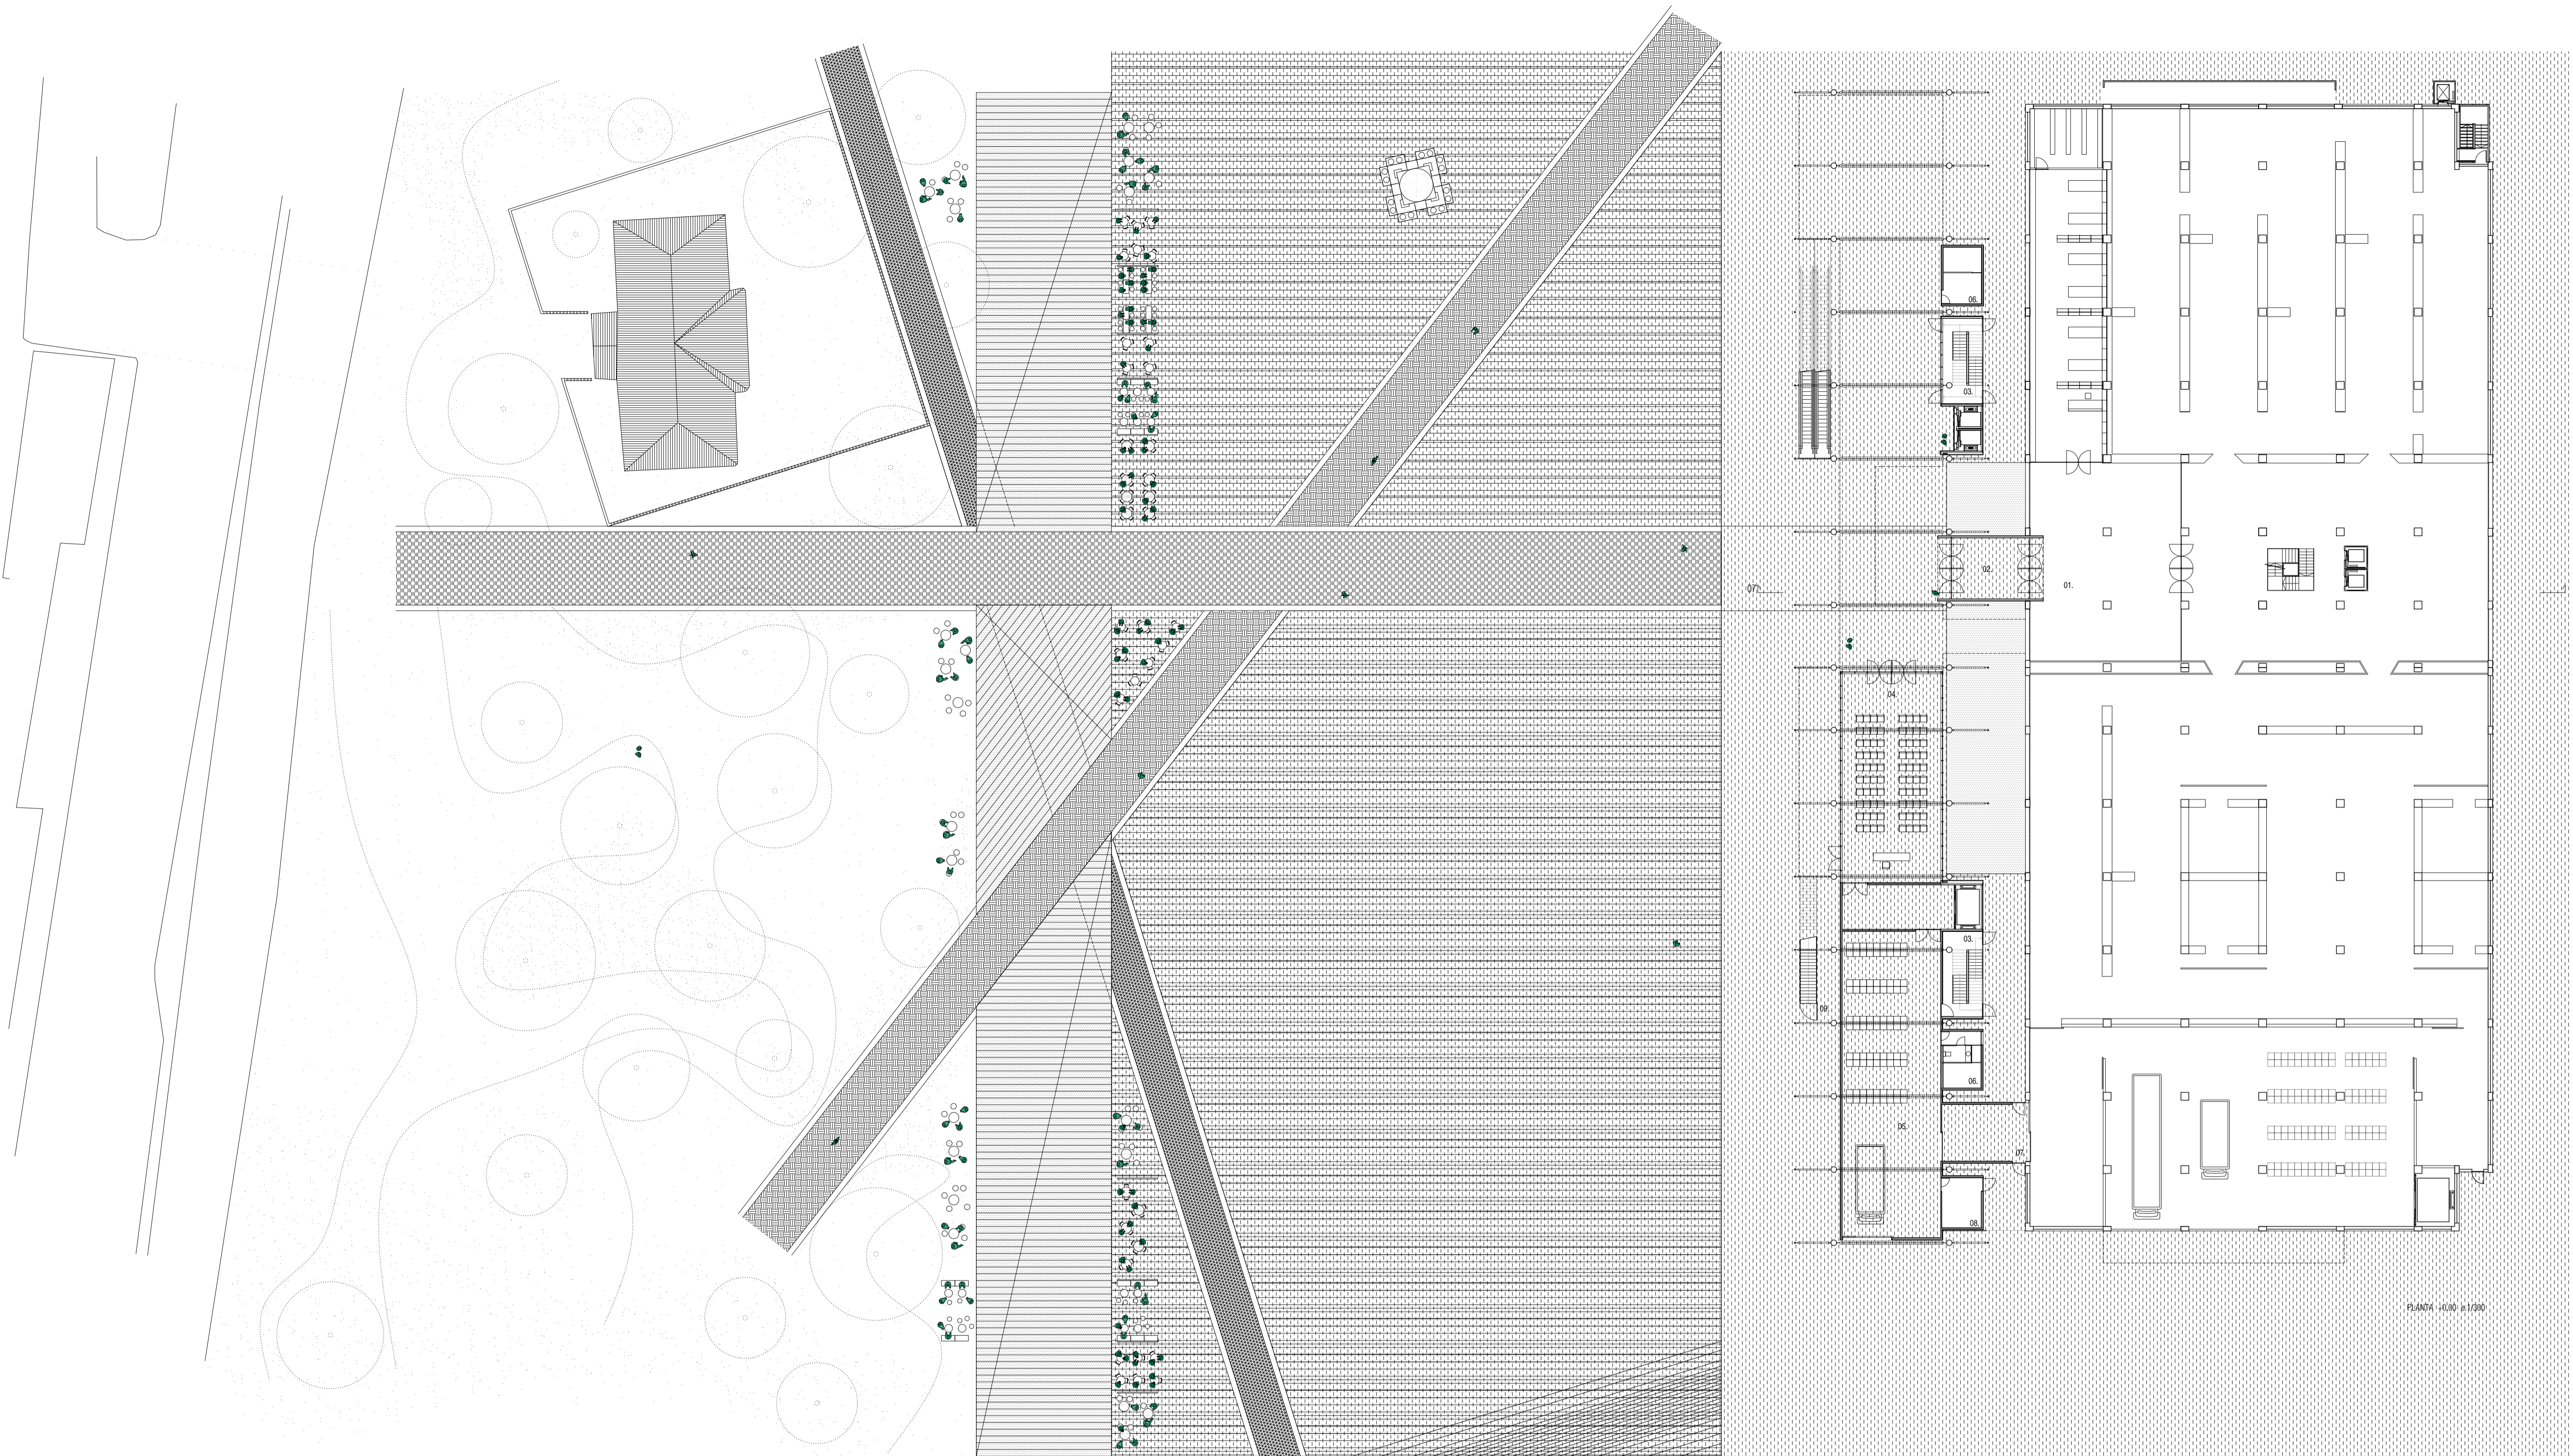

AMPLIACIÓ ISTANBUL MODERN

MUSEUM OF MODERN ART

PLANTA +0.00 e/1/300