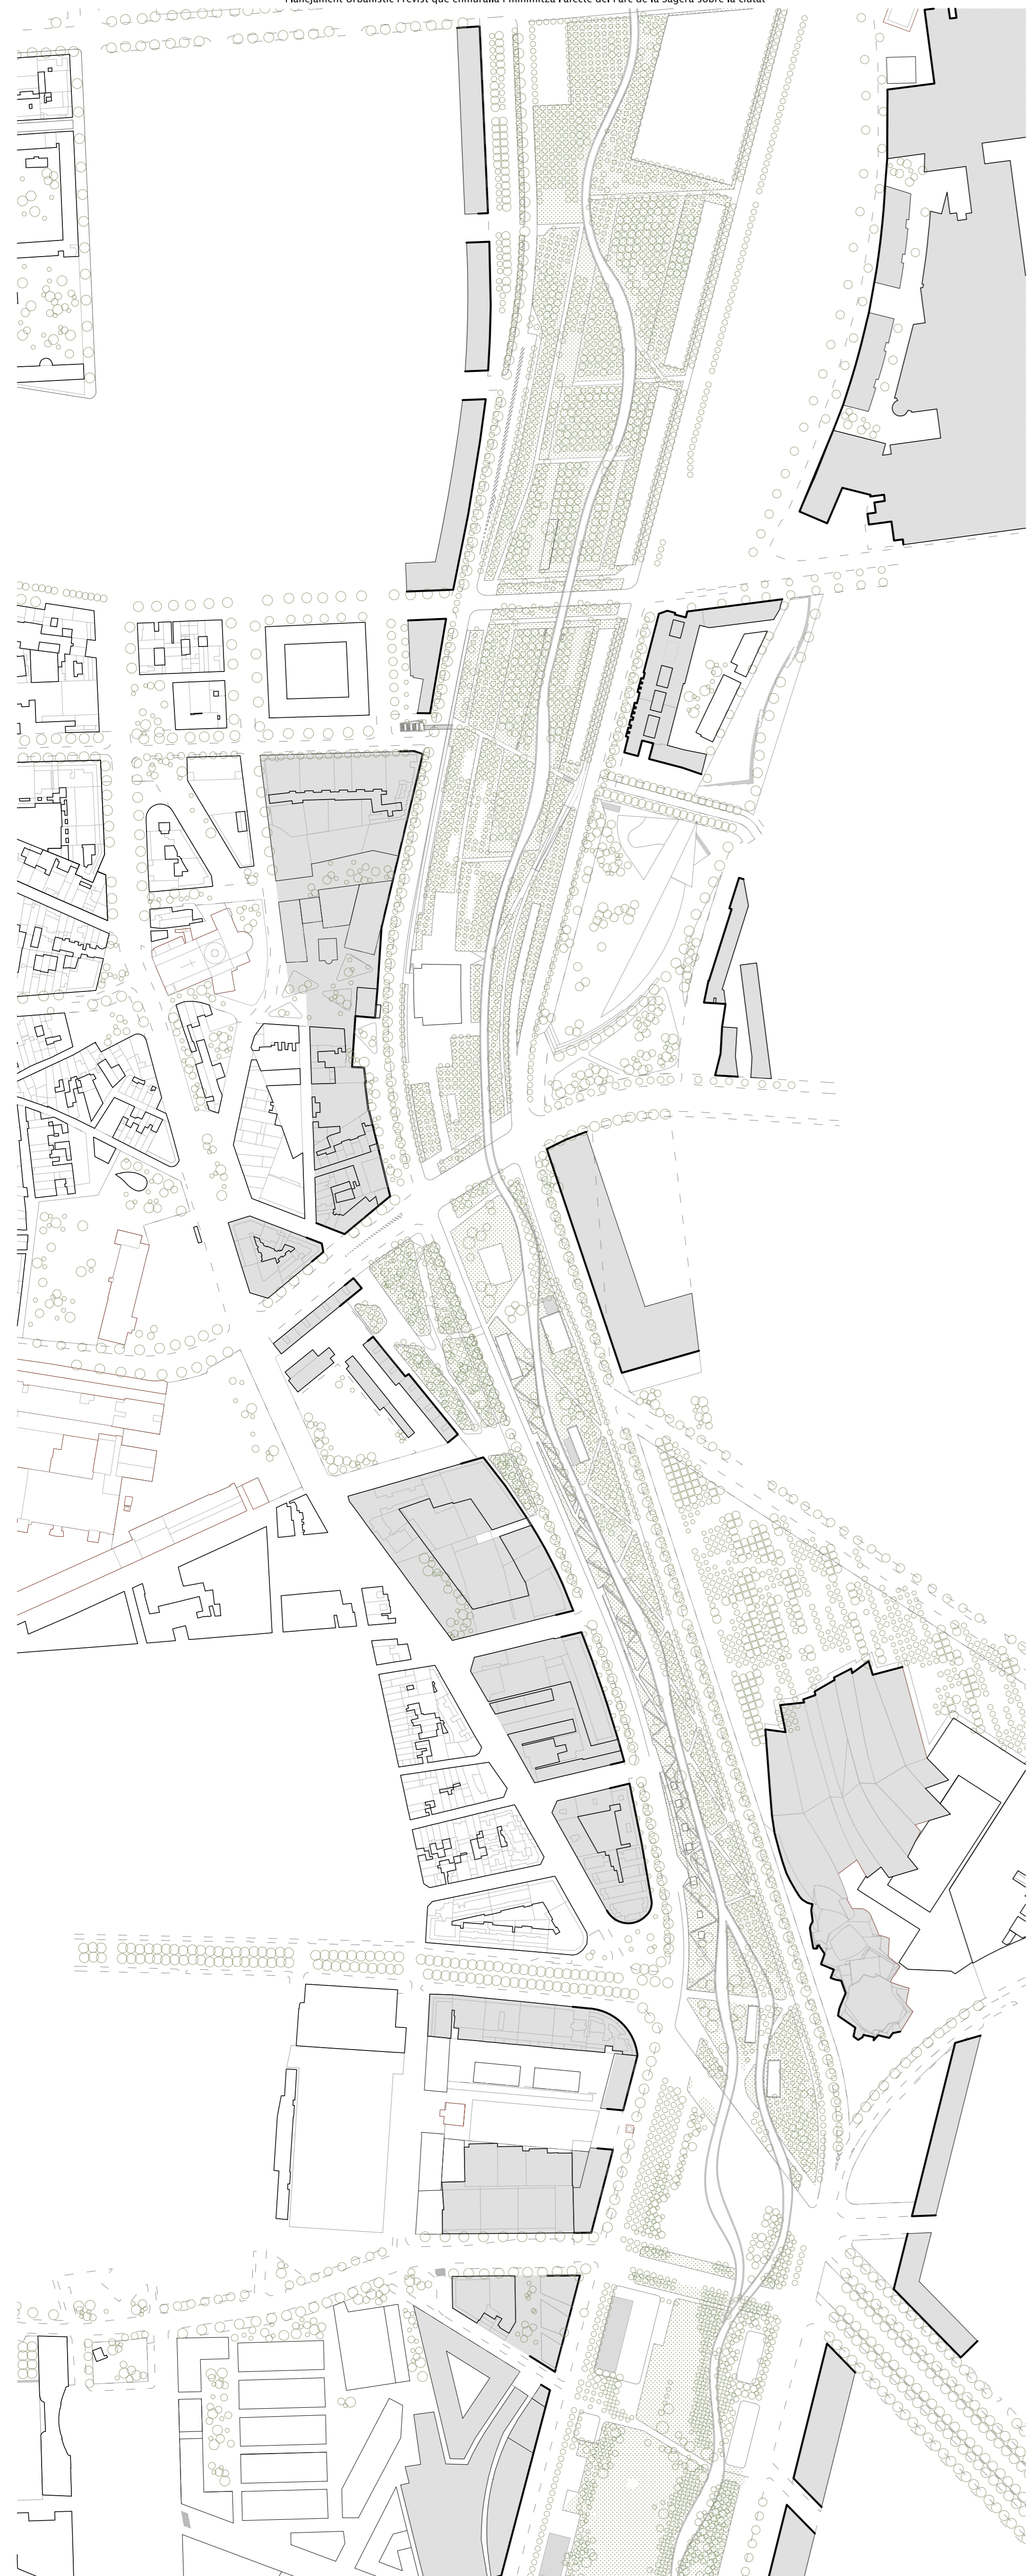

CONTEXT "El Parc de la Sagera : Operació Immobiliària"

Planta Situació Urbana

25 50 100 1000 1700 mts

escala gràfica 1/2500

Planejament Urbanístic Previst

Planejament Urbanístic Previst que enmuralla i minimitza l'efecte del Parc de la Sagera sobre la ciutat

Estat Actual

L'Estat Actual com a oportunitat de permeabilitat i reforç del Parc