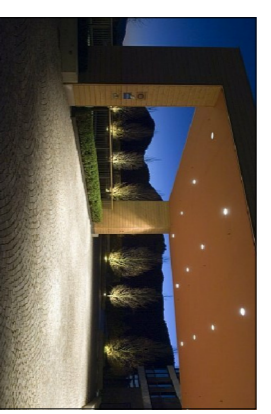

L1_TESS UPLIGHT EXTERIOR

Luminiària exterior empotrable a paviment. Il·luminació general de façanes i espai públic exterior. Col·locada seguint l'alineació de les façanes de la presó. Il·lumina l'espai de forma indirecta donant protagonisme a l'edifici existent.

L11_MONOPOLL RAIL ELECTRIFICAT

Sistema de rails electrificats equipats amb luminiària fluorescent. Es col·loquen a les zones de treball individual i col·lectiu de la biblioteca i l'arxíu.

L2_LIGHTCAST EXTERIOR

Luminiària exterior empotrada al forjat, que produeix una llum càlida. Col·locada en planta baixa a les zones portxades.

L12_IPLAN

Luminiària penjada de fons sostre, amb placa difusora per evitar l'enturbament. Col·locades a les zones d'estudi.

L6_COMPACT HIT

Luminiària interior extensiva per a una il·luminació uniforme.

L13_POLLUX PROJECTOR

Luminiària col·locada sobre rails electrificats a fi de permetre una major flexibilitat d'il·luminació. Col·locada a la sala d'arxíu.

L7_MADIR UPLIGHT

Luminiària interior empotrable a paviment. Il·luminació ambiental de baixa intensitat. Situada als murs interiors de l'arxíu municipal per tal de realitzar els murs de l'edifici existent.

L8_ZYLINDER PENDANT

Luminiària penjaent per a espais interiors amb forca alta. Produeix un ambient càlid i acollidor. Es col·loquen als espais de lectura de la biblioteca en general.

L9_HIT-DE

Luminiària penjaent ambiental de grans dimensions. Produeix una il·luminació indirecta. Col·locada als dobles espais on es produeixen circulacions.

IL·LUMINACIÓ EXTERIOR

- L1 Il·luminació de la façana des del paviment
- L2 Il·luminació encastada al forjat
- Il·luminació lineal dels accessos
- Il·luminació lineal al paviment

IL·LUMINACIÓ INTERIOR