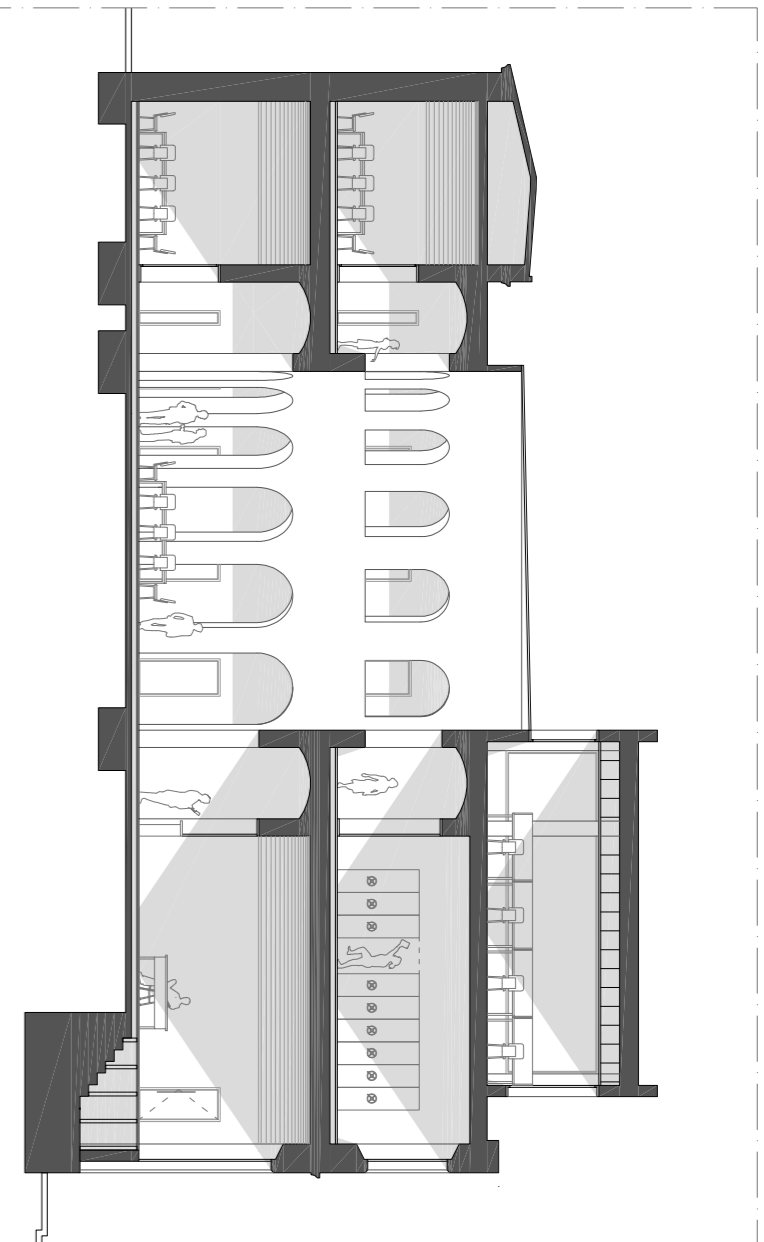

Secció arxíu i sala estudi biblioteca