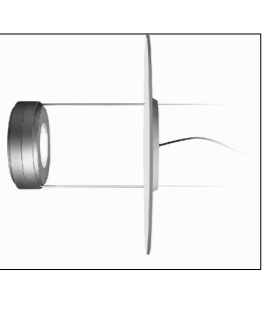

L9_HIT-DE

Luminiària penjaent ambiental de grans dimensions. Produeix una il·luminació indirecta. Col·locada als dobles espais on es produeixen circulacions.