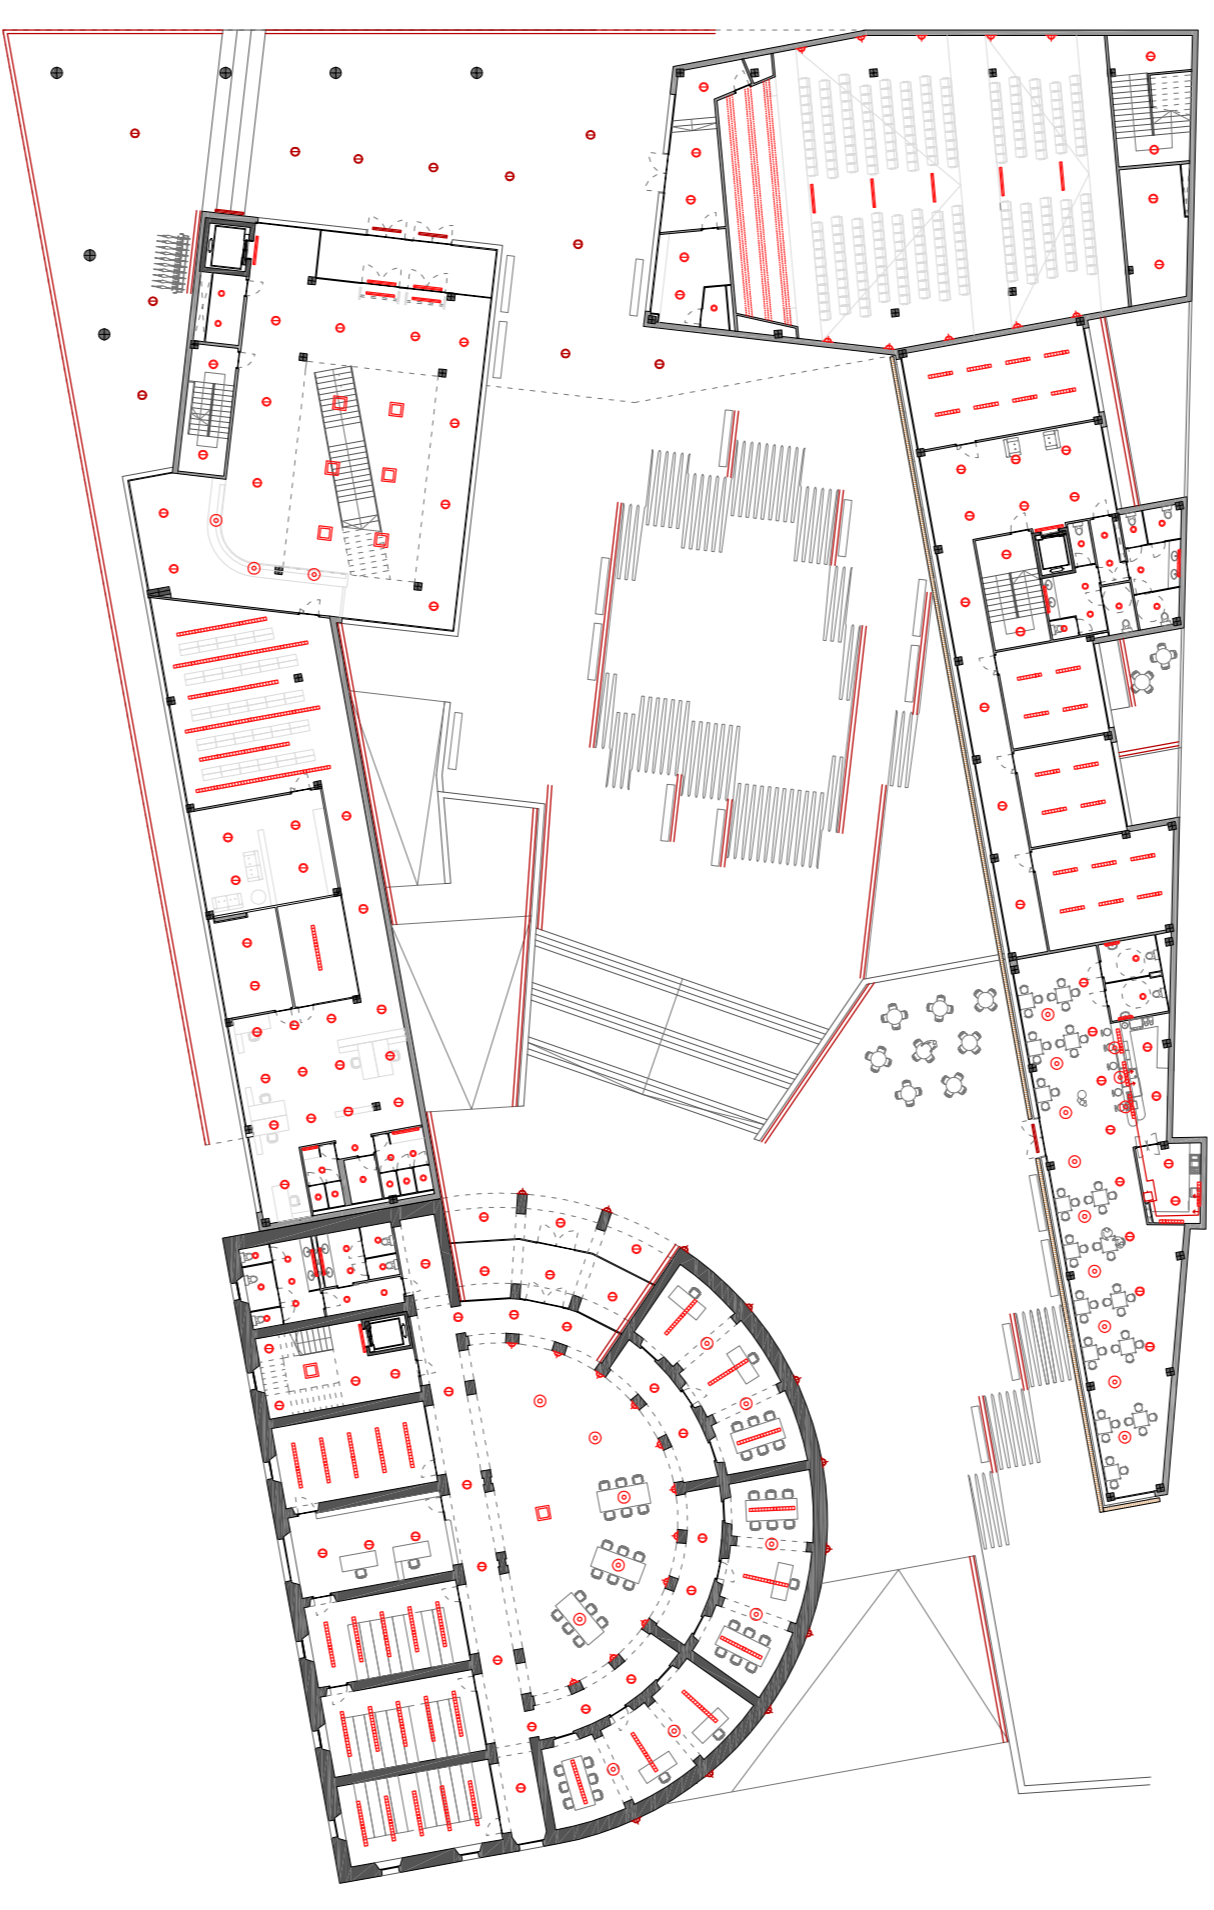

PLANTA +37,20

PLANTA +46,00