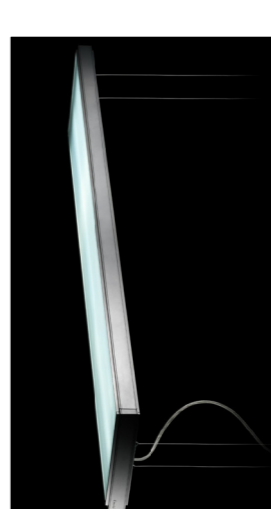

L1_TESS UPLIGHT EXTERIOR

Luminiària exterior empotrable a paviment. Il·luminació general de façanes i espai públic exterior. Col·locada seguint l'alineació de les façanes de la presó. Il·lumina l'espai de forma indirecta donant protagonisme a l'edifici existent.

L11_MONOPOLL RAIL ELECTRIFICAT

Sistema de rails electrificats equipats amb luminiària fluorescent. Es col·loquen a les zones de treball individual i col·lectiu de la biblioteca i l'arxíu.

L2_LIGHTCAST EXTERIOR

Luminiària exterior empotrada al forjat, que produeix una llum càlida. Col·locada en planta baixa a les zones portxades.

L12_IPLAN

Luminiària penjada de fons sostre, amb placa difusora per evitar l'enturbament. Col·locades a les zones d'estudi.

L6_COMPACT HIT

Luminiària interior extensiva per a una il·luminació uniforme.

L13_POLLUX PROJECTOR

Luminiària col·locada sobre rails electrificats a fi de permetre una major flexibilitat d'il·luminació. Col·locada a la sala d'arxíu.

L7_MADIR UPLIGHT

Luminiària interior empotrable a paviment. Il·luminació ambiental de baixa intensitat. Situada als murs interiors de l'arxíu municipal per tal de realitzar els murs de l'edifici existent.

L8_ZYLINDER PENDANT

Luminiària penjaent per a espais interiors amb forca alta. Produeix un ambient càlid i acollidor. Es col·loquen als espais de lectura de la biblioteca en general.

L9_HIT-DE

Luminiària penjaent ambiental de grans dimensions. Produeix una il·luminació indirecta. Col·locada als dobles espais on es produeixen circulacions.

IL·LUMINACIÓ EXTERIOR

- L1 Il·luminació de la façana des del paviment
- L2 Il·luminació encastada al forjat
- Il·luminació lineal dels accessos
- Il·luminació lineal al paviment

IL·LUMINACIÓ INTERIOR