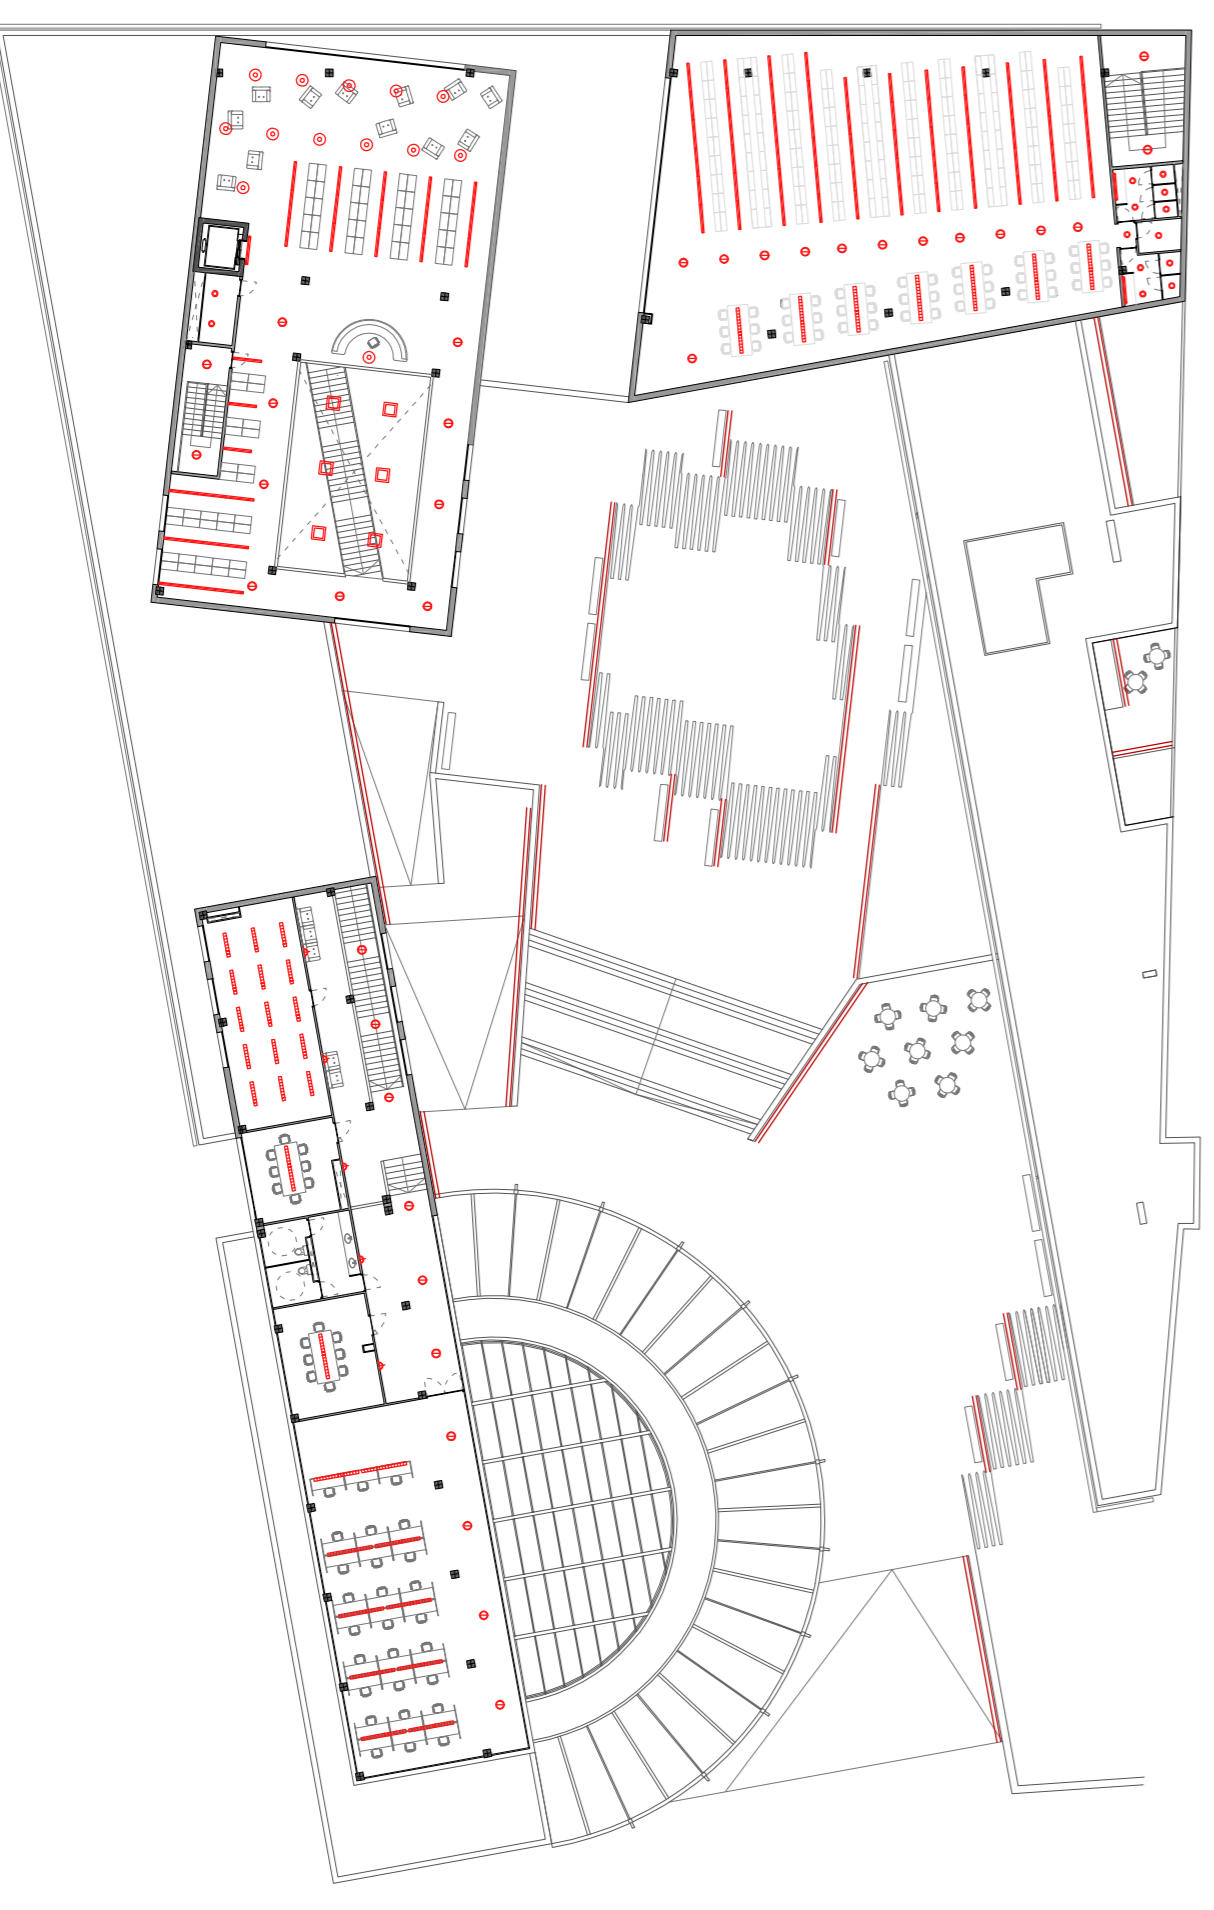

PLANTA +46,00