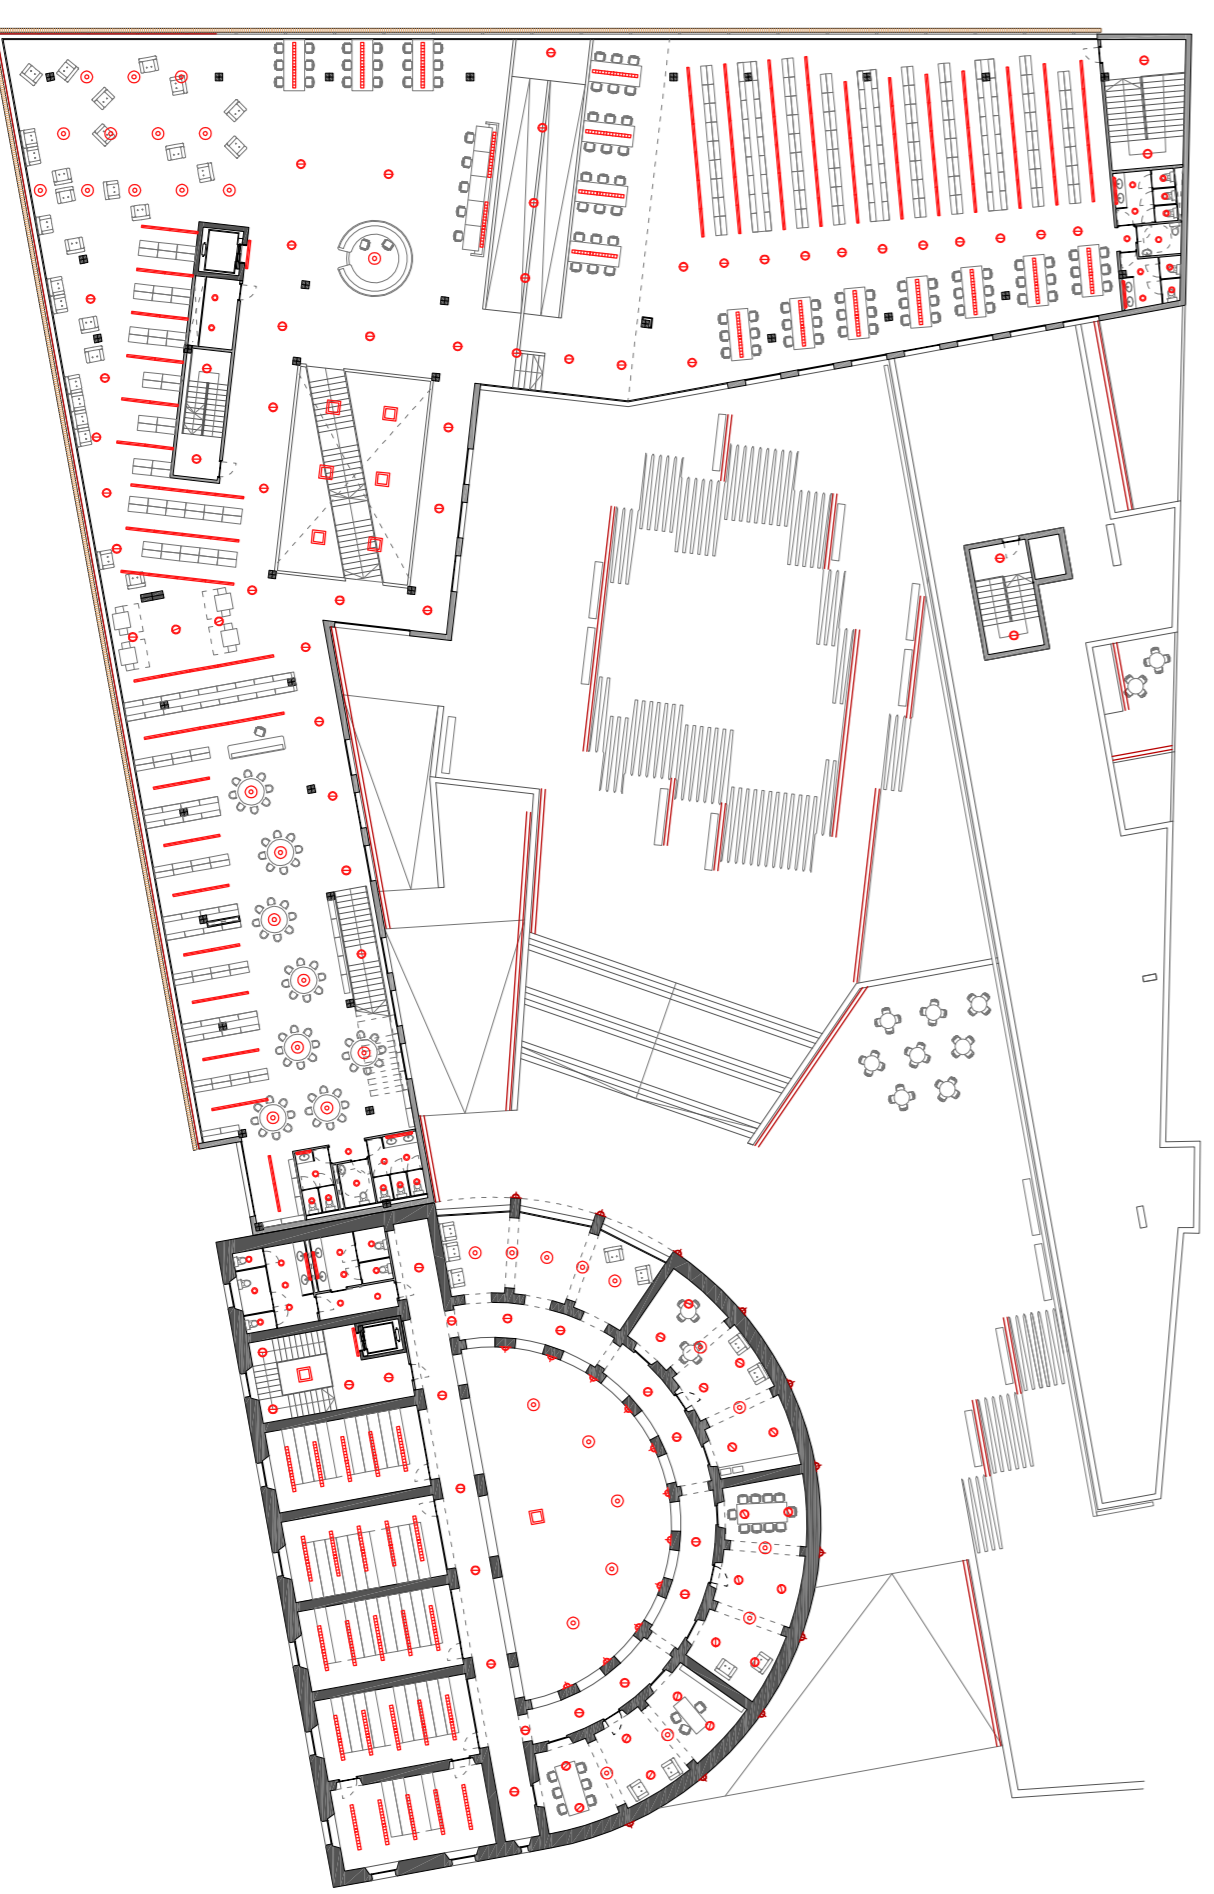

PLANTA +44,00