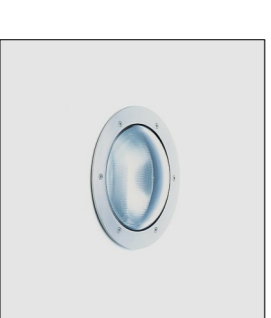

L1_TESS UPLIGHT EXTERIOR

Luminiària exterior empotrable a paviment. Il·luminació general de façanes i espai públic exterior. Col·locada seguint l'alineació de les façanes de la presó. Il·lumina l'espai de forma indirecta donant protagonisme a l'edifici existent.