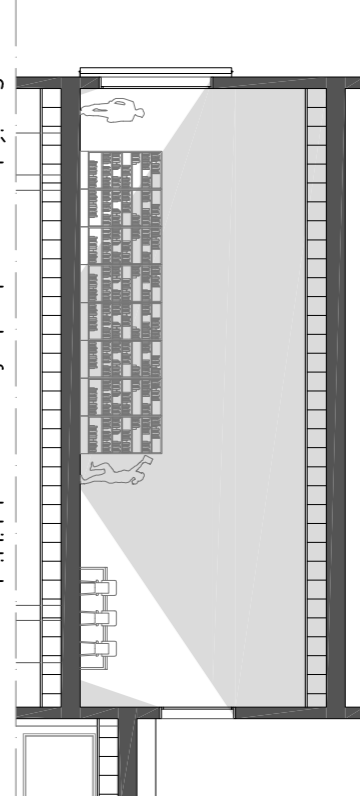

Secció arxíu i sala estudi biblioteca