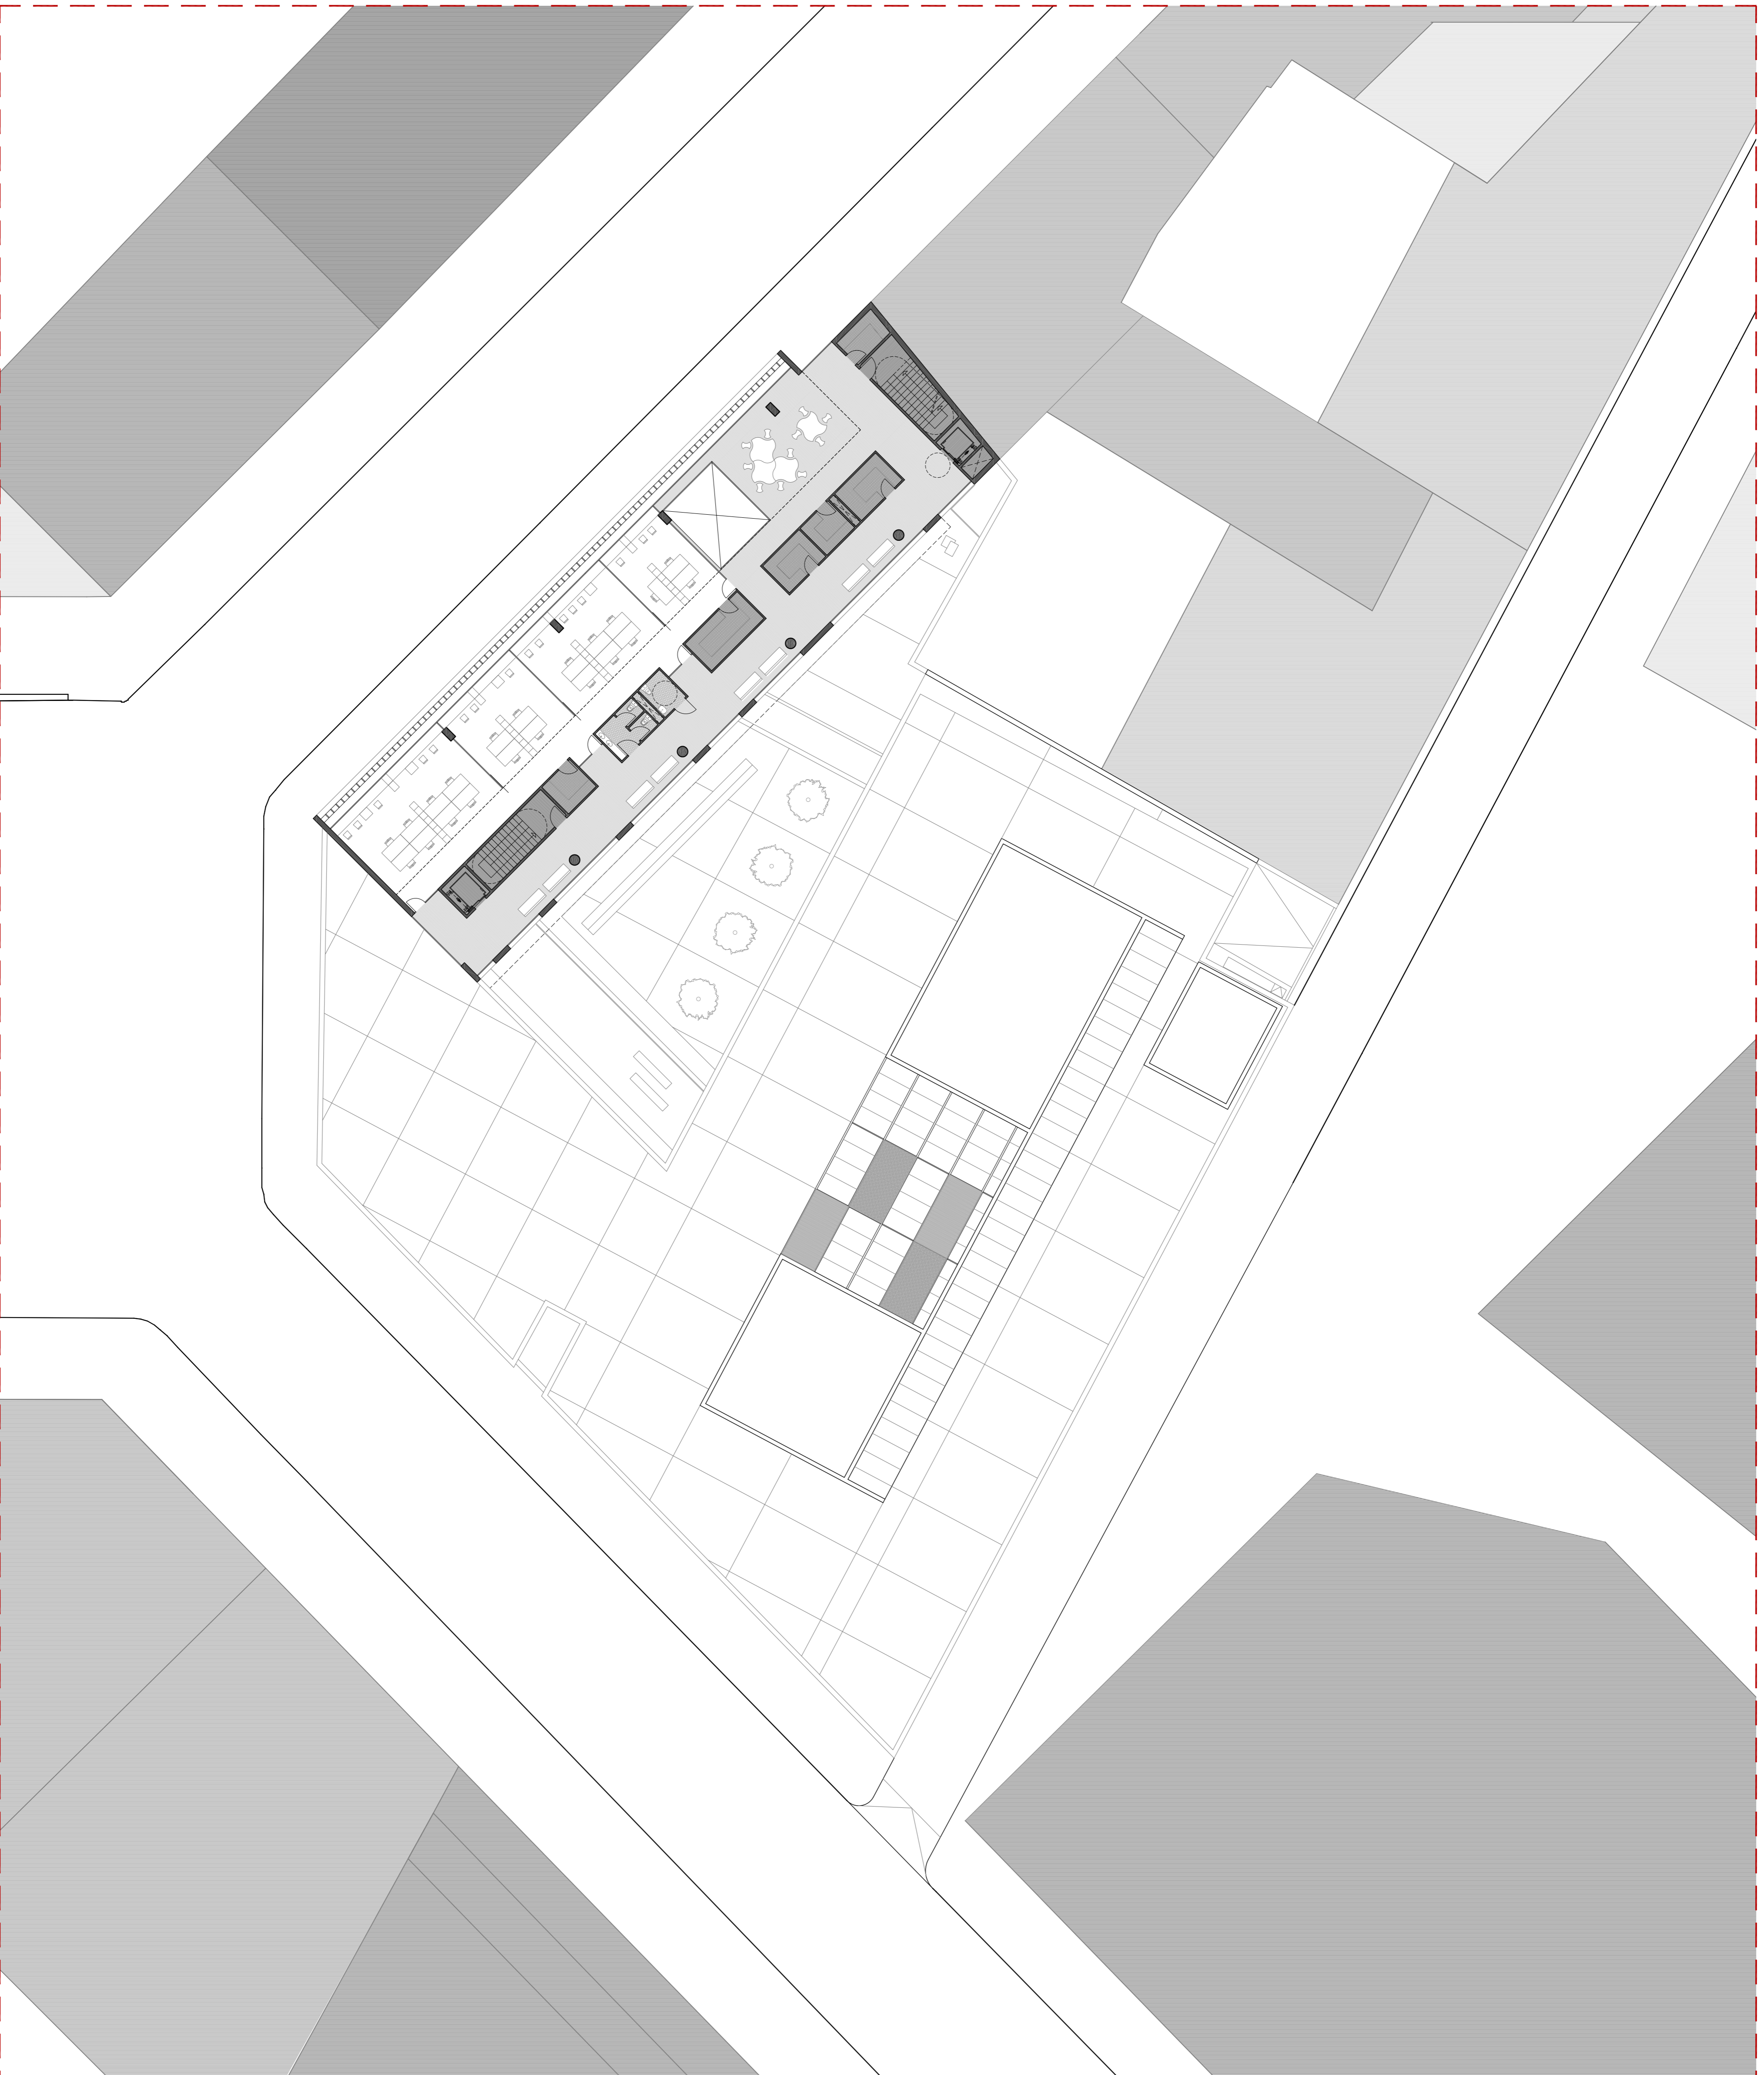

EDIFICI DE NOVA PLANTA

ESPais COMUNS

- 01 Espai de rebeca, llavero i helicòpter/motocicleta
- 02 Nid de comunicació
- 03 Espai de circulació
- 04 Mobilitats / espais tècnics
- 05 Serveis

ESPais INDIVIDUALS I COMPARTITS

- 06 Oficines cel·lulars

SUPERFICIE TOTAL	200,75 m ²
	496,73 m ²

PLANTA QUARTA E1/200